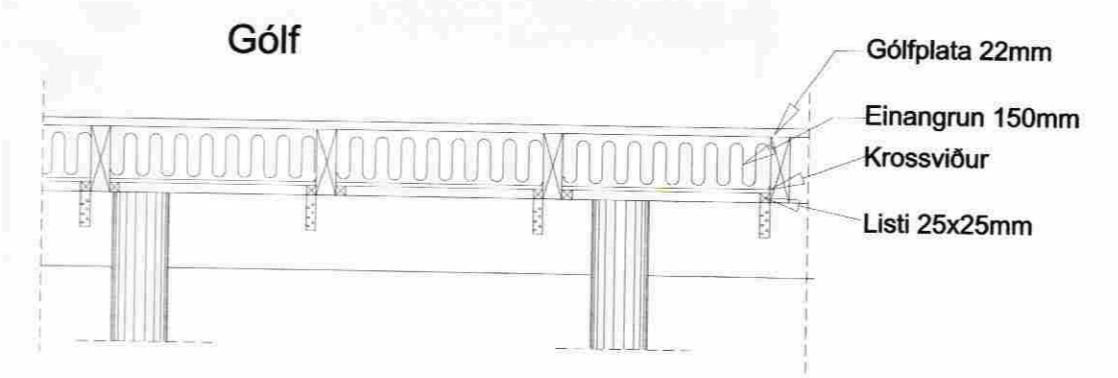

SAMPYKKT
 13.10.2008
Gusti Kjalarn
 Byggingarfræðingur, Amessýslu og Flóahf.

ÖLL MÁL ERU MILLIMETNUM

húsart TEIKNISTOFA		kt: 550408-1120 Bæjarhrauni 2 220 Hafnarfirði s: 5174430 netfang husart@husart.is	
ÚTGÁFA 1	SKYRING DEILIMYNDIR	DAGS 01.NÓV'08	HANNAÐ GAH
NAFN HÖNNUÐAR GÚSTAF ADOLF HERMANNSSON BYGGINGAFRÆÐINGUR KT. 091176-3789 S:517-4430 / 823-2222 E:gustaf@husart.is			
UNDRISKRIFT OG KT. HÖNNUÐAR <i>Gusti Kjalarn</i> 0511203328			
STAFUR A2	MKV 1:100	TEIKNAD GAH	YFIRFARIÐ 10 OKT 2008
VERK B-Gata lóð 20, Bláskógabyggð			TEIKNINGU NÚM. A104
SUMARHÚS VIÐBYGGING			VNR.