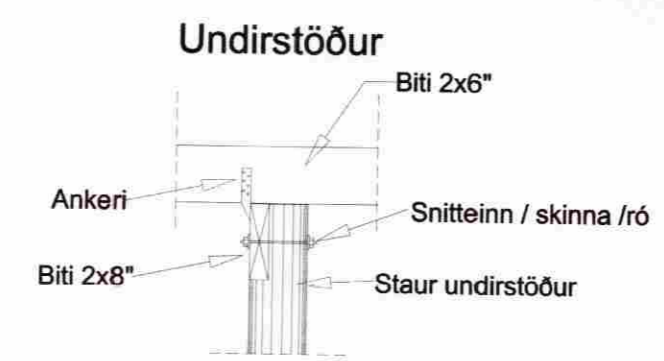

SAMPYKKT
 13.10.2008
Gusti Kjalarn
 Byggingarfræðingur, Amessýslu og Flóahf.

ÖLL MÁL ERU MILLIMETNUM

húsart TEIKNISTOFA		kt: 550408-1120 Bæjarhrauni 2 220 Hafnarfirði s: 5174430 netfang husart@husart.is	
ÚTGÁFA 1	SKYRING DEILIMYNDIR	DAGS 01.NÓV'08	HANNAÐ GAH
NAFN HÖNNUÐAR GÚSTAF ADOLF HERMANNSSON BYGGINGAFRÆÐINGUR KT. 091176-3789 S:517-4430 / 823-2222 E:gustaf@husart.is			
UNDRISKRIFT OG KT. HÖNNUÐAR <i>Gusti Kjalarn</i> 0511203328			
STAFUR A2	MKV 1:100	TEIKNAD GAH	YFIRFARIÐ 10 OKT 2008
VERK B-Gata lóð 20, Bláskógabyggð			TEIKNINGU NÚM. A104
SUMARHÚS VIÐBYGGING			VNR.