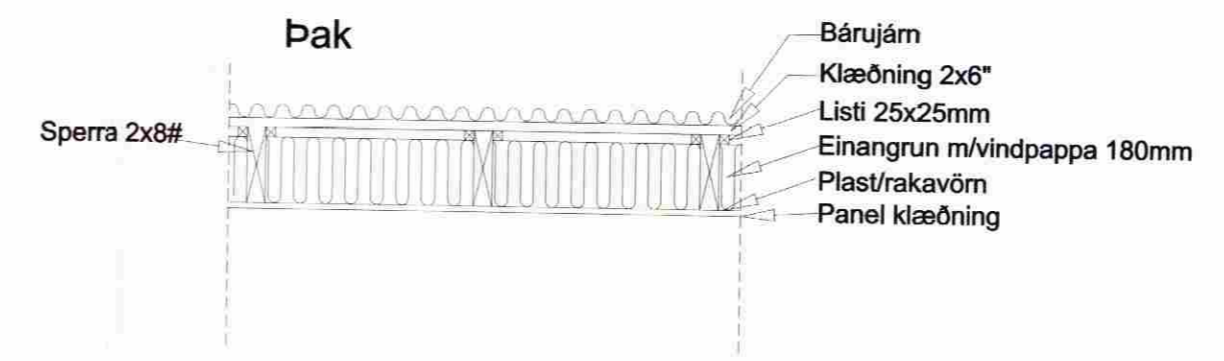

SAMPYKKT
 13.10.2008
Gusti Kjalarn
 Byggingarfræðingur, Amessýslu og Flóahf.

ÖLL MÁL ERU MILLIMETNUM

húsart TEIKNISTOFA		kt: 550408-1120 Bæjarhrauni 2 220 Hafnarfirði s: 5174430 netfang husart@husart.is	
ÚTGÁFA 1	SKYRING DEILIMYNDIR	DAGS 01.NÓV'08	HANNAÐ GAH
NAFN HÖNNUÐAR GÚSTAF ADOLF HERMANNSSON BYGGINGAFRÆÐINGUR KT. 091176-3789 S:517-4430 / 823-2222 E:gustaf@husart.is			
UNDRISKRIFT OG KT. HÖNNUÐAR <i>Gusti Kjalarn</i> 0511203328			
STAFUR A2	MKV 1:100	TEIKNAD GAH	YFIRFARIÐ 10 OKT 2008
VERK B-Gata lóð 20, Bláskógabyggð			TEIKNINGU NÚM. A104
SUMARHÚS VIÐBYGGING			VNR.