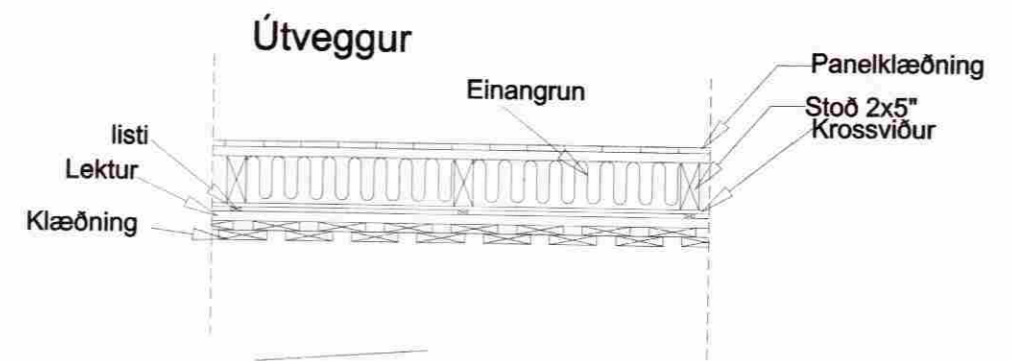

SAMPYKKT
 13.10.2008
Gusti Kjalarn
 Byggingarfræðingur, Amessýslu og Flóahf.

ÖLL MÁL ERU MILLIMETNUM

húsart TEIKNISTOFA		kt: 550408-1120 Bæjarhrauni 2 220 Hafnarfirði s: 5174430 netfang husart@husart.is	
ÚTGÁFA 1	SKYRING DEILIMYNDIR	DAGS 01.NÓV'08	HANNAÐ GAH
NAFN HÖNNUÐAR GÚSTAF ADOLF HERMANNSSON BYGGINGAFRÆÐINGUR KT. 091176-3789 S:517-4430 / 823-2222 E:gustaf@husart.is			
UNDRISKRIFT OG KT. HÖNNUÐAR <i>Gusti Kjalarn</i> 0511203328			
STAFUR A2	MKV 1:100	TEIKNAD GAH	YFIRFARIÐ 10 OKT 2008
VERK B-Gata lóð 20, Bláskógabyggð			TEIKNINGU NÚM. A104
SUMARHÚS VIÐBYGGING			VNR.