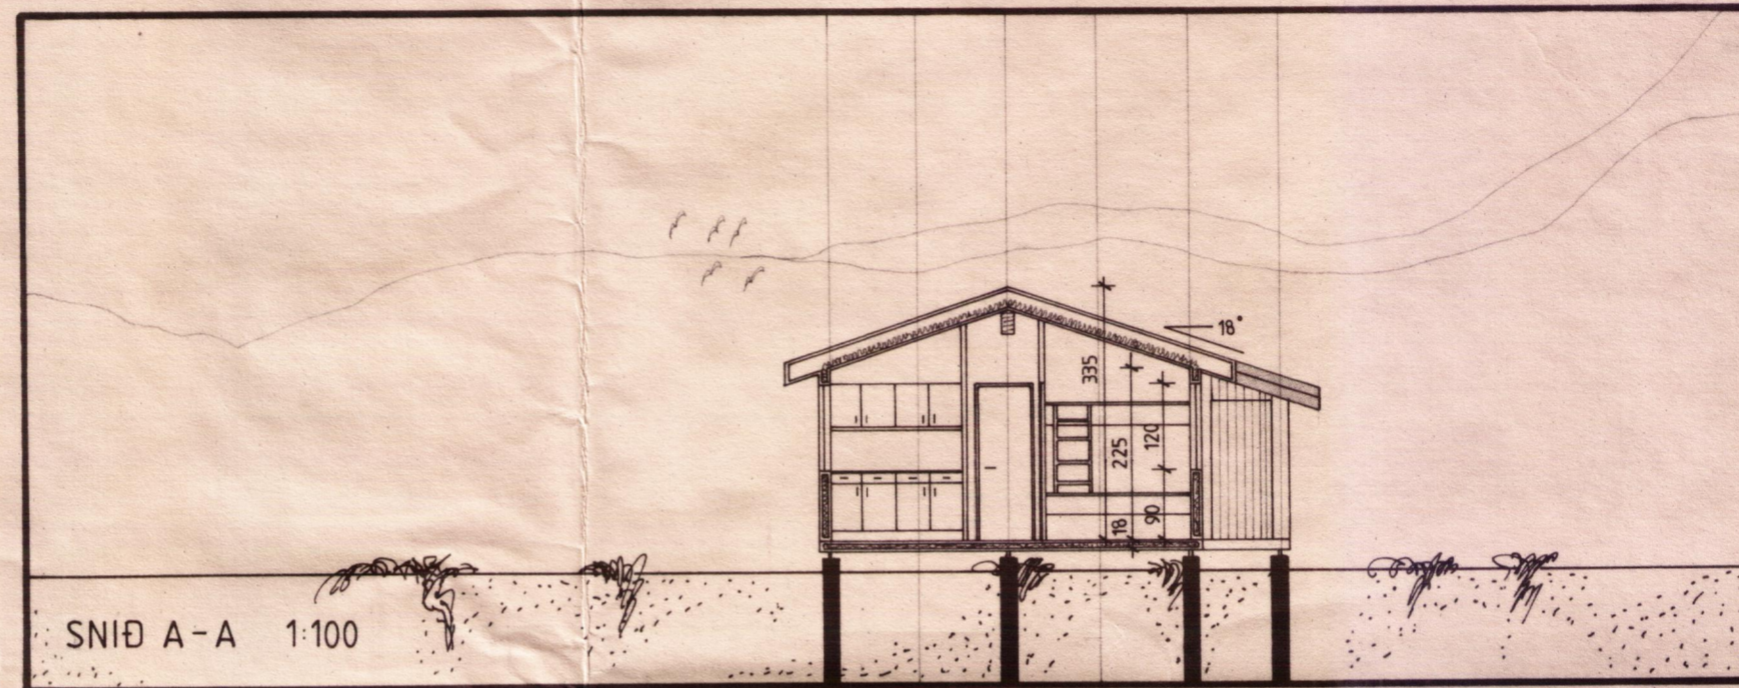

AFSTÖÐUMYND

SNID A-A 1:100

GRUNNMYND 1:100

*Hórald Þinnsay*

*Bergur Gudmundsson*

**SKÝRINGAR**

HÚSIÐ ER BYGGT ÚR TIMBUREININGUM FRÁ SAMTAK HF. HÚSEININGUM, GAGNHEIÐI 1, 800 SELFOSSI. SÍMI 98-22333

HÚSIÐ ER KLÆTT MEÐ STANDANDI, VÍRBUSTAÐRI BORDAKLÆÐNINGU. EINANGRÆÐ MEÐ 100 mm STEINULL. TVÓFALLT GLER ER Í GLUGGUM OG HURÐUM, OG BÁRUJÁRN ER Á ÞAKI.

STÆRÐIR:  
FLATARMÁL 50,5 m<sup>2</sup>  
RÚMMÁL 150,5 m<sup>3</sup>  
VERÖND 28,8 m<sup>2</sup>  
GEYMSLA 3,2 m<sup>2</sup>