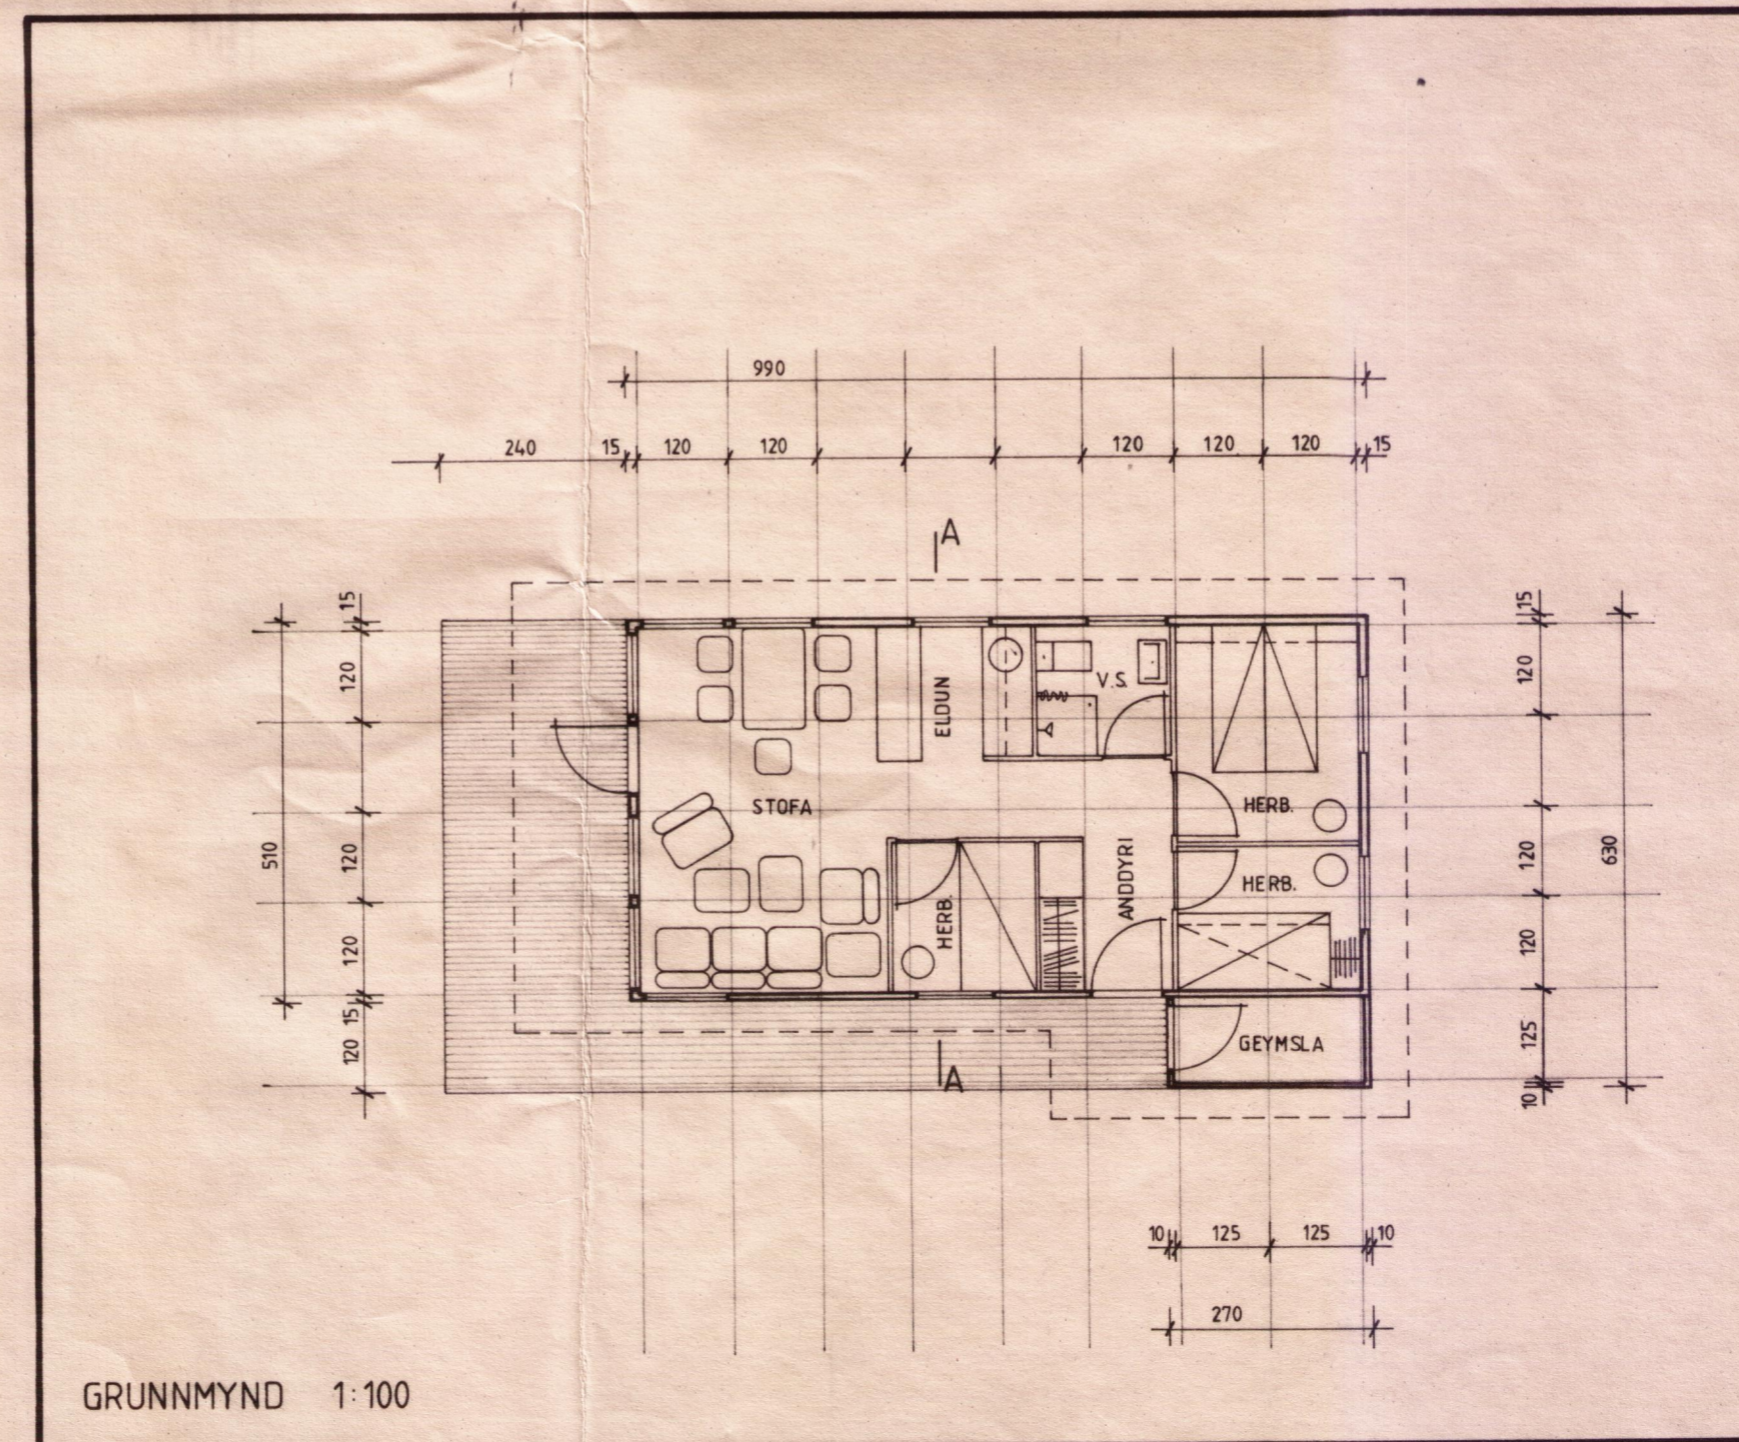

AFSTÖÐUMYND

SNID A-A 1:100

GRUNNMYND 1:100

*Hórald Þinnsay*

*Bergur Gudmundsson*

**SKÝRINGAR**

HÚSIÐ ER BYGGT ÚR TIMBUREININGUM FRÁ SAMTAK HF. HÚSEININGUM, GAGNHEIÐI 1, 800 SELFOSSI. SÍMI 98-22333

HÚSIÐ ER KLÆTT MEÐ STANDANDI, VÍRBUSTAÐRI BORDAKLÆÐNINGU. EINANGRÆÐ MEÐ 100 mm STEINULL. TVÓFALLT GLER ER Í GLUGGUM OG HURÐUM, OG BÁRUJÁRN ER Á ÞAKI.

ÖLL MÁL ERU Í SM.

TEIKNAD 4 NÓVEMBER 1991

**SUMARHÚS GUNNARS GUDMUNDSSONAR**

KT. 300359-2809  
AUSTURSTRÖND 8, SELTJARNARNESI  
SÍMI 91-611134  
SANDSKEIÐ 32, MIÐFELLSLANDI,  
ÞINGVALLASVEIT.

GRUNNMYND, ÚTLIT, SNID  
MELIKVÆÐI 1:100

STÆRÐIR:  
FLATARMÁL 50,5 m<sup>2</sup>  
RÚMMÁL 150,5 m<sup>3</sup>  
VERÖND 28,8 m<sup>2</sup>  
GEYMSLA 3,2 m<sup>2</sup>