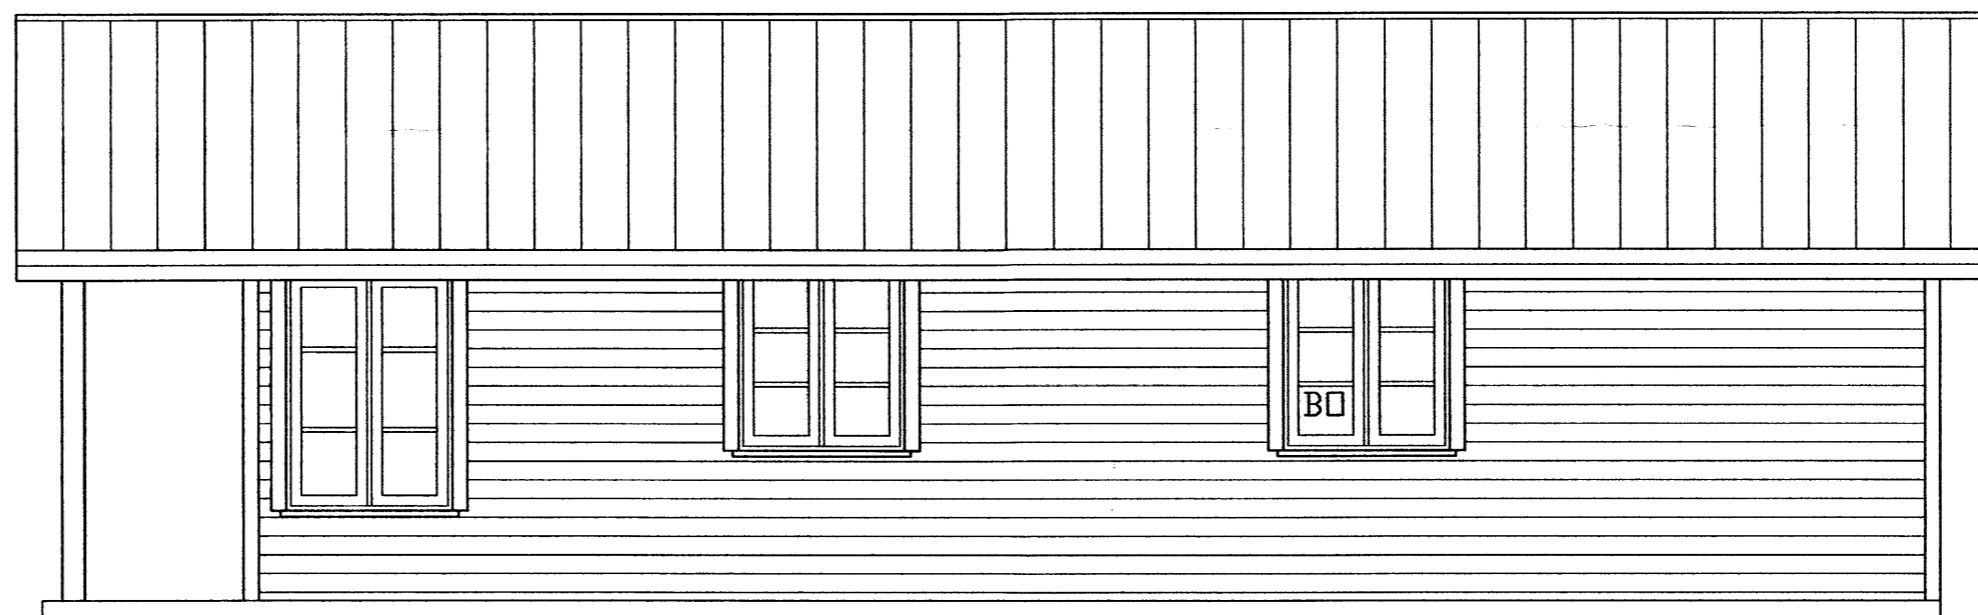

SAMÞYKKT
18 JULI 2012
Ólafur Kjartan
Byggingaáhrif úts. Árnassýsla og Flótt.

SGHUS AUSTURMEI 69 800 SELFOSSI
SMÍ 482 3850 FAX 482 3851
NETFANG sghus@sghus.is
VEFANG www.sghus.is

BREKKUHEIDI 1

Útlit Kvarði 1:50

HANNAÐ:	TEIKNAD	DAGSETNIG	VERKNÓMER
Kjartan Sigurðsson kr. 121066-5809	Kjartan Sigurðsson kr. 121066-5809	19.06.2012	11021
SKRÁARNAFN	SAMÞYKKT		TEIKNING NÓMER:
brekkuheidi.dwg	<i>[Signature]</i>		A-103