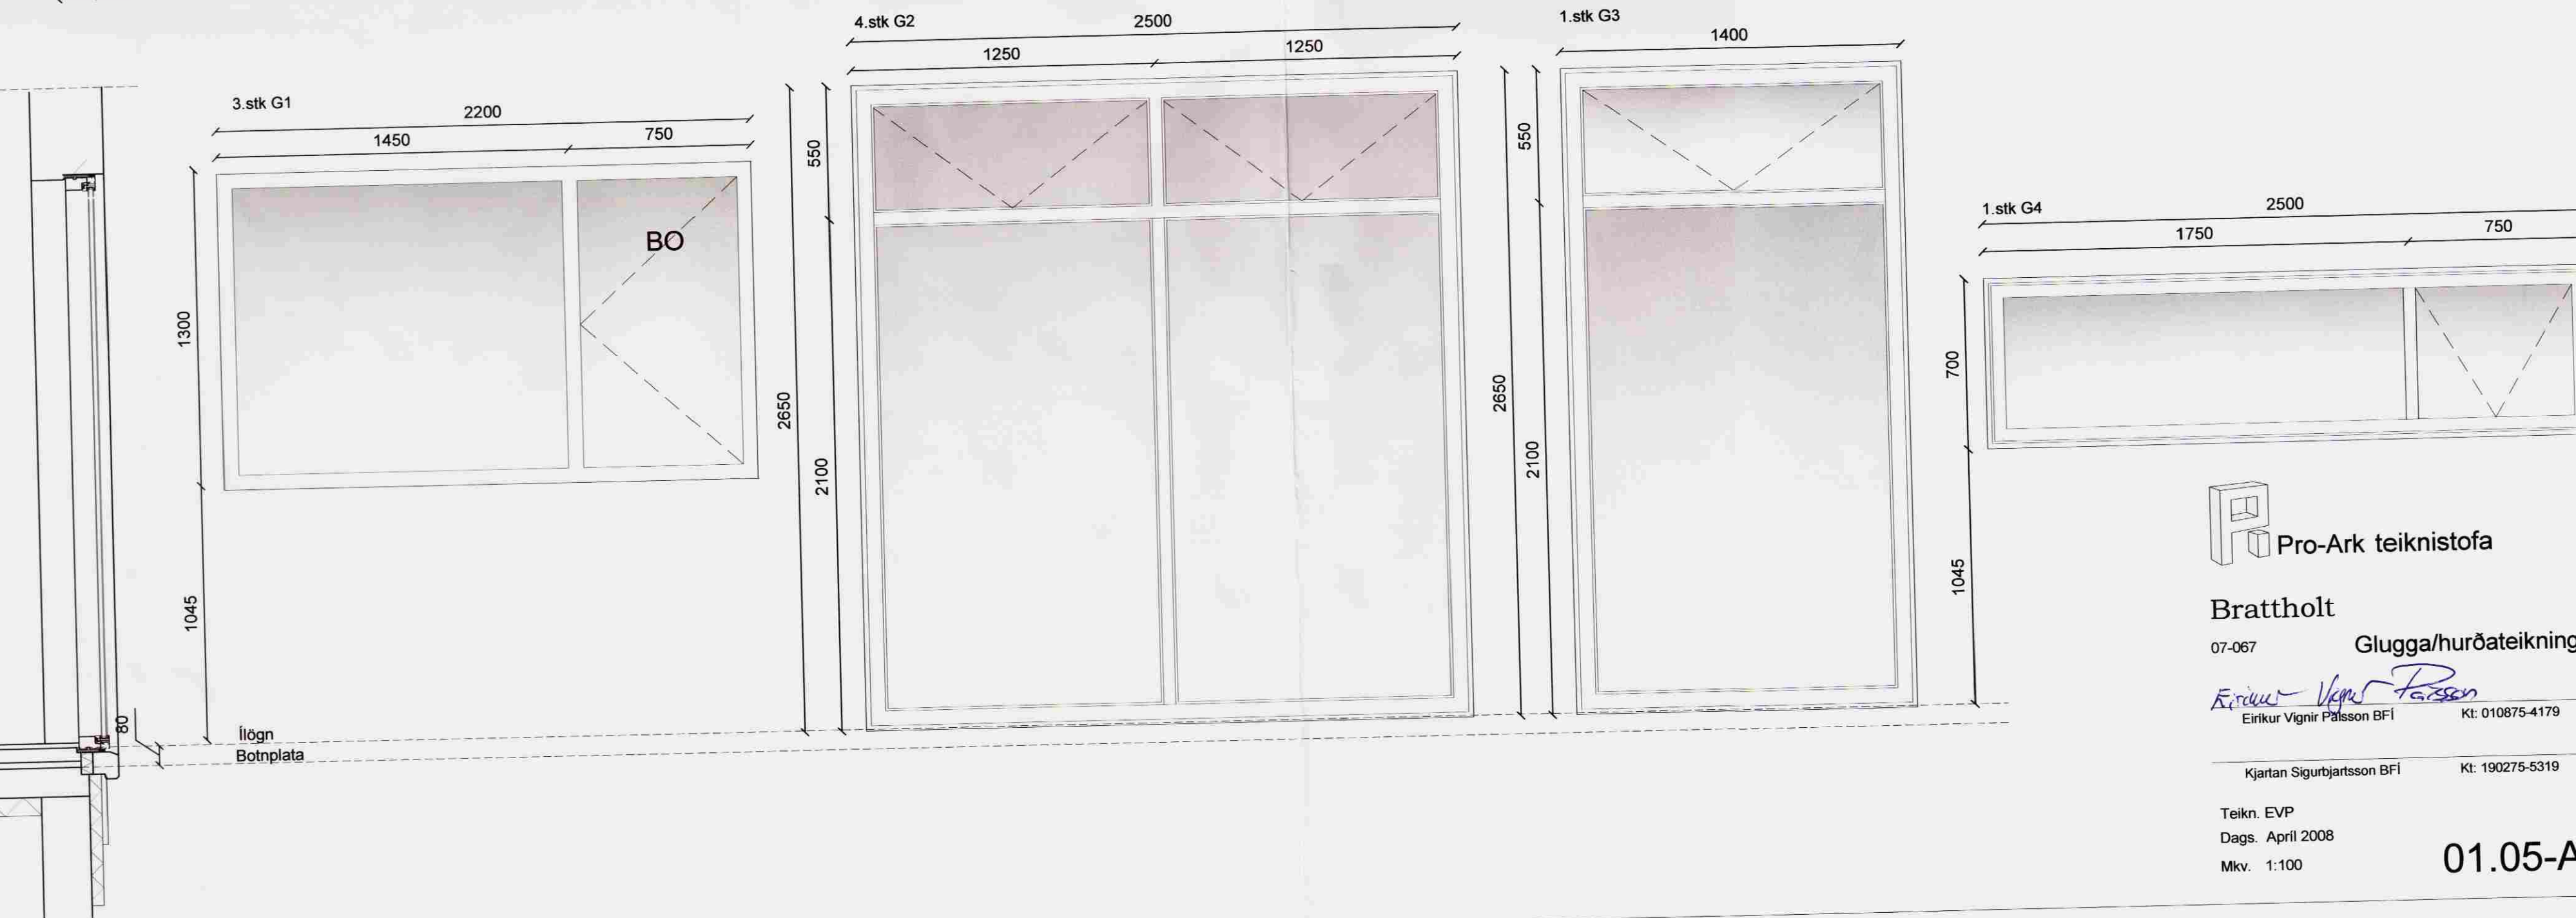

ALMENNT:
GLUGGAR ERU AL-TRE GLUGGAR LJÓSGRÁIR AÐ LIT.
OPANLEG FÖG Í GLUGGUM G2 OG G3 ERU MED RAFSTYRDI
OPNUN OG ÞAR TIL GERÐUM OPNUNARBÚNAÐI OG
RAFTENGINU Í SÉR.

OPANLEGR GLUGGAR SKULU VERA Á SLEÐABRAUTUM OG
ERU TOPPHENGDIR. ALLAR LÆSINGAR OG FESTIARN
SKULU VERA ÚR RYDFRIU STALI.

GERT ER RÁÐ FYRIR AÐ HURDIR SÉU MED ALÞRÓSKULD.
ENDURSKOÐA ÞARF HÆÐ HURÐAR VERÐI BREYTING ÞAR Á.

Samþykkt
08 JULÍ 2008
Byggingarfulltrúi uppsveita Ámessyslu

Pro-Ark teiknistofa
Brattholt
07-067 Glugga/hurðateikningar
Eiríkur Vignir Pálsson BFI Kt: 010875-4179

Kjartan Sigurbjartsson BFI Kt: 190275-5319

Teikn. EVP
Dags. Apríl 2008
Mkv. 1:100
01.05-A

ÚTPRENTAÐ: 5.6.2008 17:15
SÍÐAST VIÐTÁÐ: 3.6.2008 09:55:47