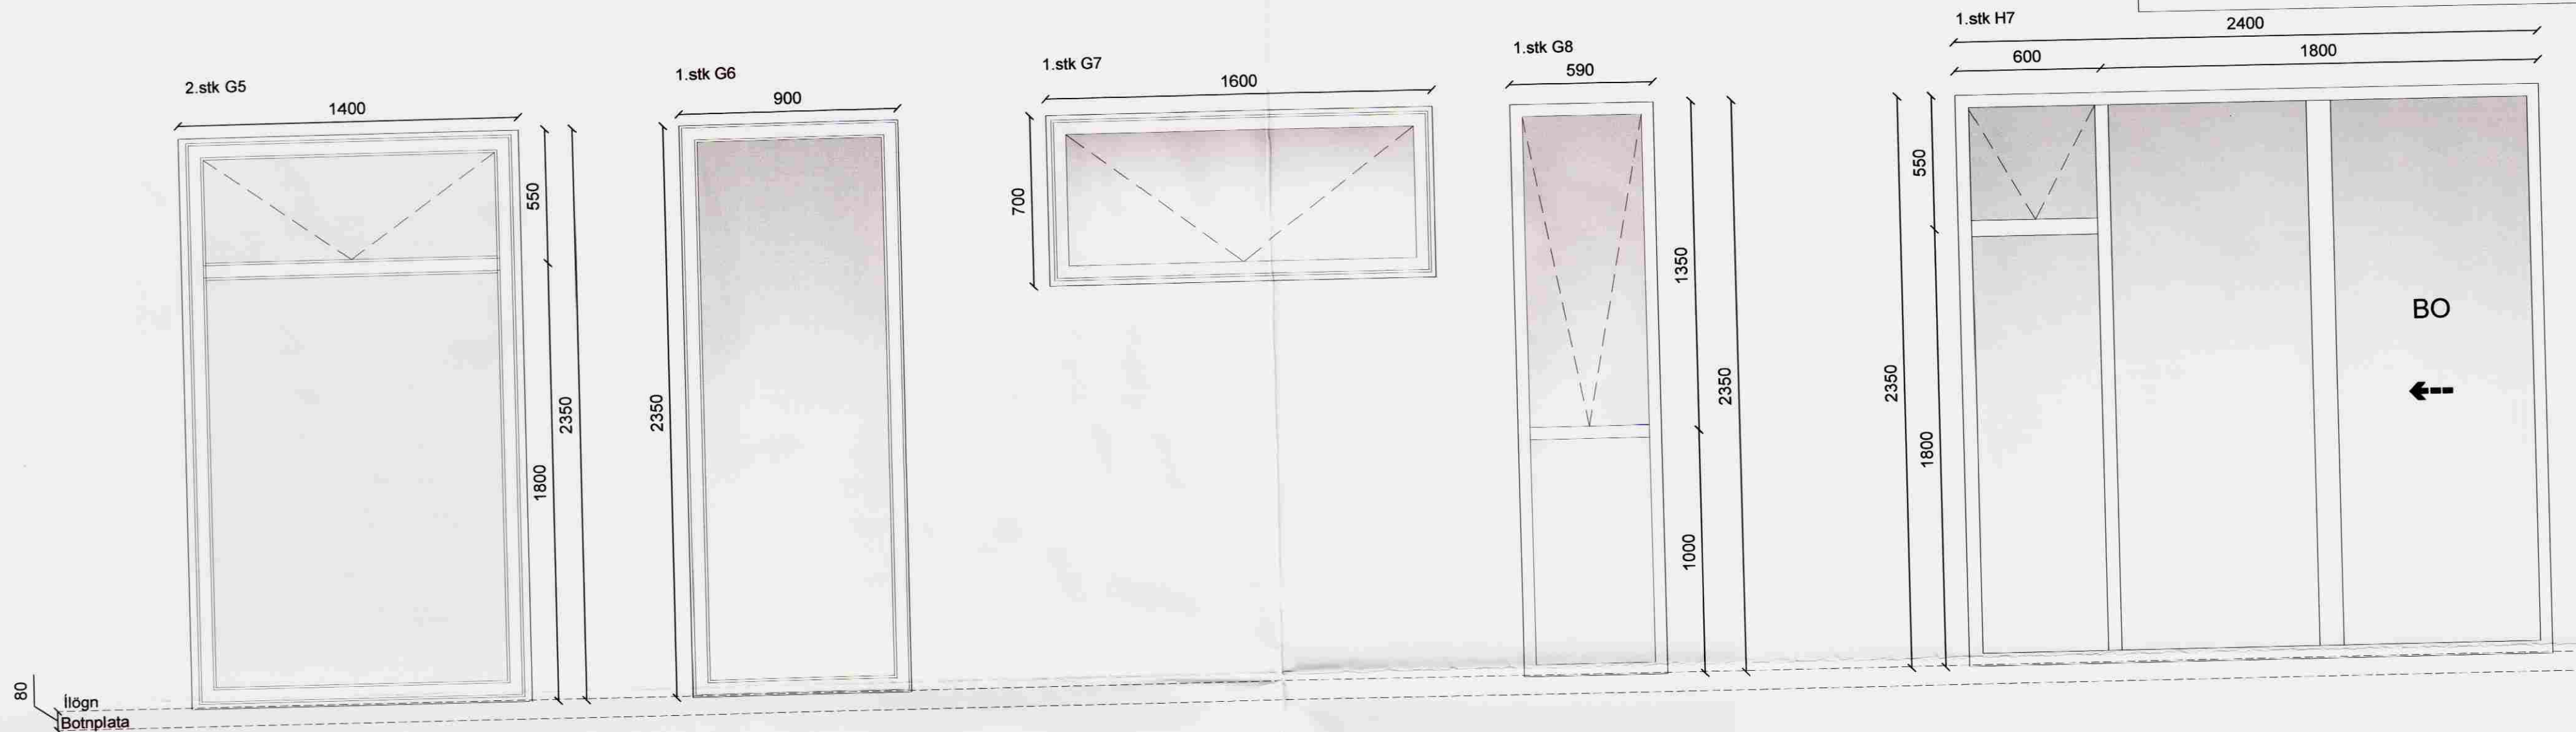

ALMENNT:
GLUGGAR ERU AL-TRE GLUGGAR LJÓSGRÁIR AÐ LIT.
OPANLEG FÖG Í GLUGGUM G2 OG G3 ERU MED RAFSTYRDI
OPNUN OG ÞAR TIL GERÐUM OPNUNARBÚNAÐI OG
RAFTENGINU Í SÉR.

OPANLEGR GLUGGAR SKULU VERA Á SLEÐABRAUTUM OG
ERU TOPPHENGDIR. ALLAR LÆSINGAR OG FESTIARN
SKULU VERA ÚR RYDFRIU STALI.

GERT ER RÁÐ FYRIR AÐ HURDIR SÉU MED ALÞRÓSKULD.
ENDURSKOÐA ÞARF HÆÐ HURÐAR VERÐI BREYTING ÞAR Á.

Samþykkt
08 JULÍ 2008
Byggingarfulltrúi uppsveita Ámessyslu

Pro-Ark teiknistofa
Brattholt
07-067 Glugga/hurðateikningar
Eiríkur Vignir Pálsson BFI Kt: 010875-4179

Kjartan Sigurbjartsson BFI Kt: 190275-5319

Teikn. EVP
Dags. Apríl 2008
Mkv. 1:100
01.05-A

ÚTPRENTAÐ: 5.6.2008 17:15
SÍÐAST VIÐTÁÐ: 3.6.2008 09:55:47