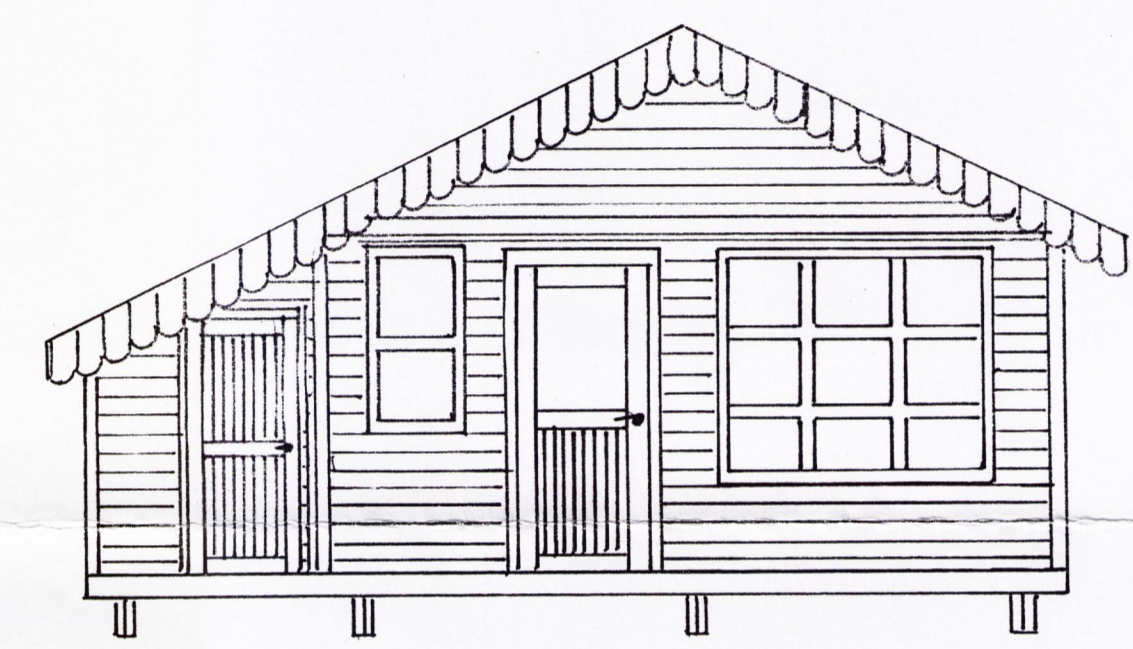

BYGGINGAFULLTRUI  
Samp. 14/5 '97  
ÞINGVALLAHREPPS  
Hilmar Þingvallsson

Grunnmyndi útlit, sneiðing.	
Mál. 1:50 Teiknað Apr. 97 EV.	
Dregarar 50x200mm (x2) 100x200 Skrufæðir saman	Stærð húss 40m² geymsla 3m²
Gólf: 50x150mm, Grind & þak 50x125mm 60cm m	Þingvallahreppur, Miðfellsland
Kúpt klæðing utanliggjandi. Innan: Grenipannil.	Hverfi. Stekkjarlundur
Einangrun: Gólf, loft, útvægir, 125mm steinull	Borgarhólsstekkur 2
Undirstöður: Steiptar súlur 22,5cm Ø í plaströr	Eig. Vilhjálmur Einarsson. 140536-3859