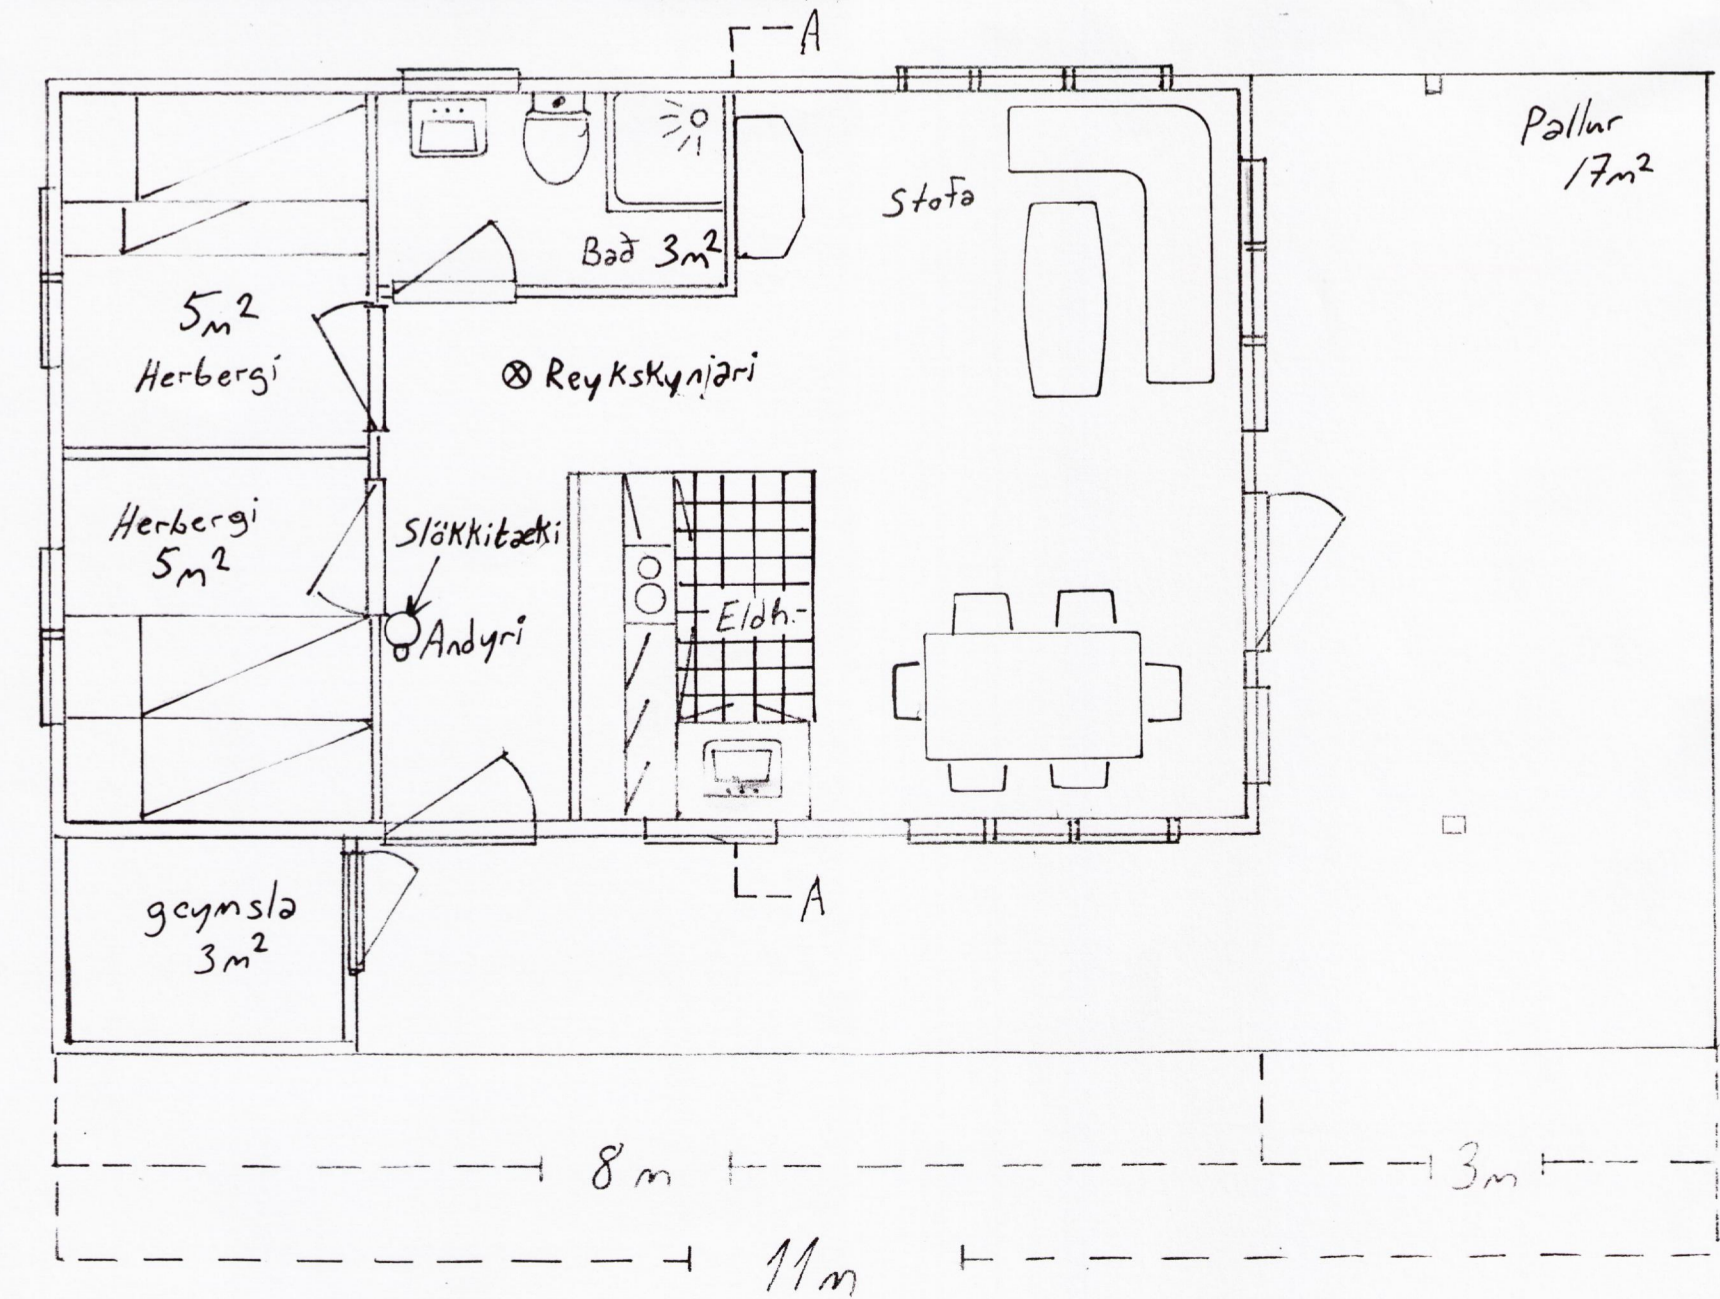

BYGGINGAFULLTRUI  
Samp. 14/5 '97  
ÞINGVALLAHREPPS  
Hilmar Þingvallsson

Grunnmyndi útlit, sneiðing.	
Mál. 1:50 Teiknað Apr. 97 EV.	
Dregarar 50x200mm (x2) 100x200 Skrufæðir saman	Stærð húss 40m² geymsla 3m²
Gólf: 50x150mm, Grind & þak 50x125mm 60cm m	Þingvallahreppur, Miðfellsland
Kúpt klæðing utanliggjandi. Innan: Grenipannil.	Hverfi. Stekkjarlundur
Einangrun: Gólf, loft, útvægir, 125mm steinull	Borgarhólsstekkur 2
Undirstöður: Steiptar súlur 22,5cm Ø í plaströr	Eig. Vilhjálmur Einarsson. 140536-3859