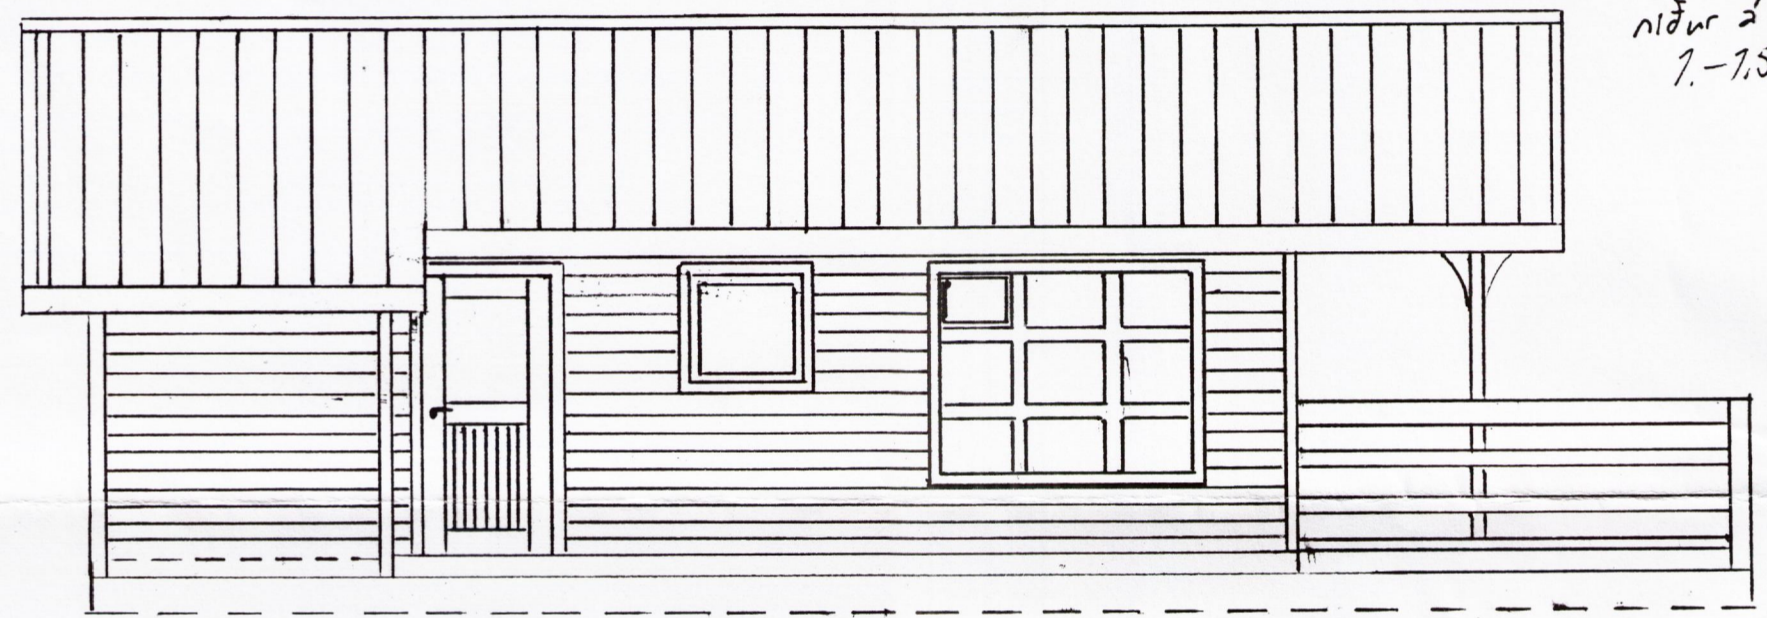

BYGGINGAFULLTRUI  
Samp. 14/5 '97  
ÞINGVALLAHREPPS  
Hilmar Þingvallsson

Grunnmyndi útlit, sneiðing.	
Mál. 1:50 Teiknað Apr. 97 EV.	
Dregarar 50x200mm (x2) 100x200 Skrufæðir saman	Stærð húss 40m² geymsla 3m²
Gólf: 50x150mm, Grind & þak 50x125mm 60cm m	Þingvallahreppur, Miðfellsland
Kúpt klæðing utanliggjandi. Innan: Grenipannil.	Hverfi. Stekkjarlundur
Einangrun: Gólf, loft, útvægir, 125mm steinull	Borgarhólsstekkur 2
Undirstöður: Steiptar súlur 22,5cm Ø í plaströr	Eig. Vilhjálmur Einarsson. 140536-3859