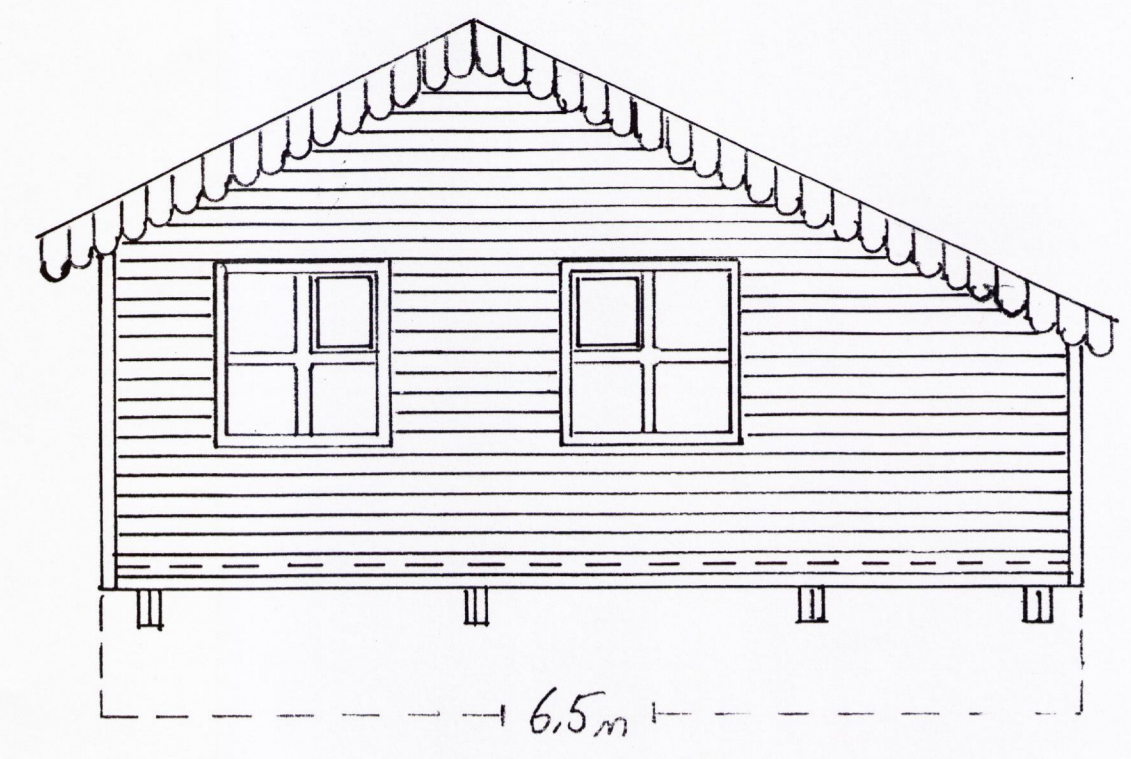

BYGGINGAFULLTRUI  
Samp. 14/5 '97  
ÞINGVALLAHREPPS  
Hilmar Þingvallsson

Grunnmyndi útlit, sneiðing.	
Mál. 1:50 Teiknað Apr. 97 EV.	
Dregarar 50x200mm (x2) 100x200 Skrufæðir saman	Stærð húss 40m² geymsla 3m²
Gólf: 50x150mm, Grind & þak 50x125mm 60cm m	Þingvallahreppur, Miðfellsland
Kúpt klæðing utanliggjandi. Innan: Grenipannil.	Hverfi. Stekkjarlundur
Einangrun: Gólf, loft, útvægir, 125mm steinull	Borgarhólsstekkur 2
Undirstöður: Steiptar súlur 22,5cm Ø í plaströr	Eig. Vilhjálmur Einarsson. 140536-3859