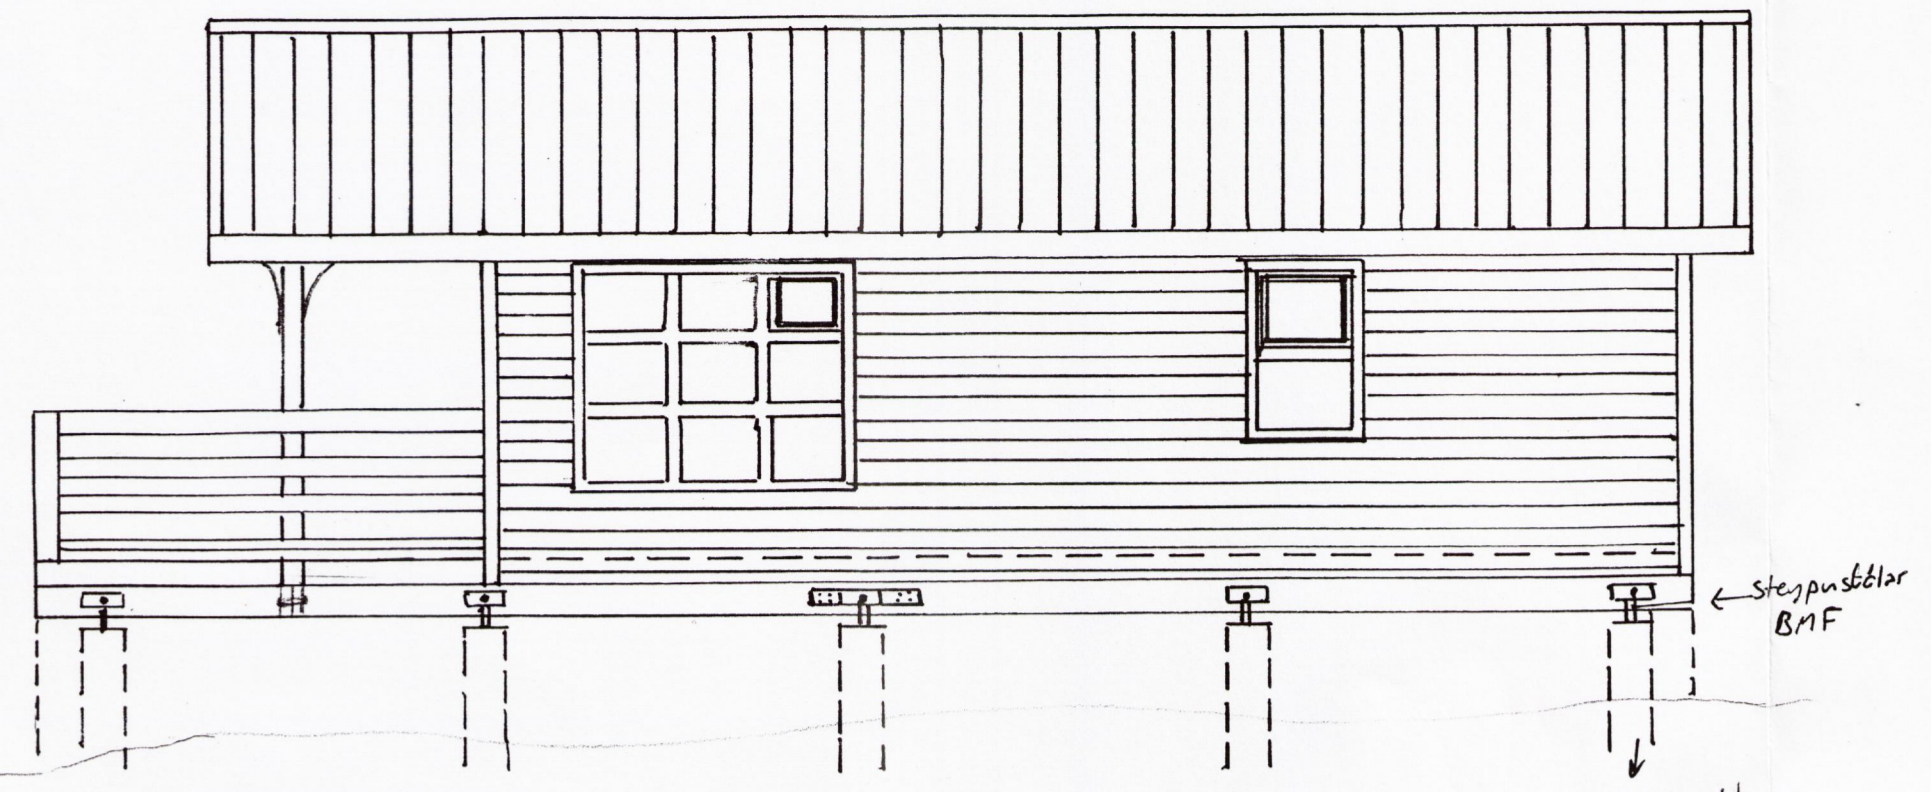

BYGGINGAFULLTRUI  
Samp. 14/5 '97  
ÞINGVALLAHREPPS  
Hilmar Þingvallsson

Grunnmyndi útlit, sneiðing.	
Mál. 1:50 Teiknað Apr. 97 EV.	
Dregarar 50x200mm (x2) 100x200 Skrufæðir saman	Stærð húss 40m² geymsla 3m²
Gólf: 50x150mm, Grind & þak 50x125mm 60cm m	Þingvallahreppur, Miðfellsland
Kúpt klæðing utanliggjandi. Innan: Grenipannil.	Hverfi. Stekkjarlundur
Einangrun: Gólf, loft, útvægir, 125mm steinull	Borgarhólsstekkur 2
Undirstöður: Steiptar súlur 22,5cm Ø í plaströr	Eig. Vilhjálmur Einarsson. 140536-3859