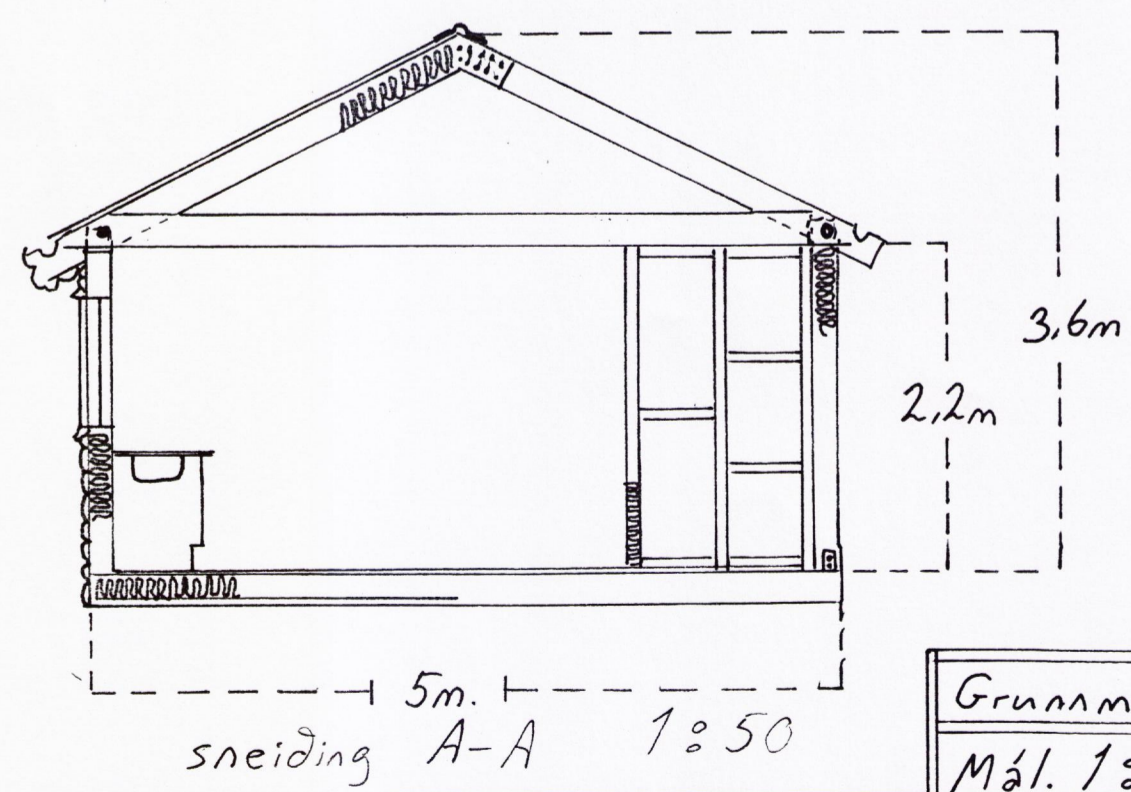

BYGGINGAFULLTRUI  
Samp. 14/5 '97  
ÞINGVALLAHREPPS  
Hilmar Þingvallsson

Grunnmyndi útlit, sneiðing.	
Mál. 1:50 Teiknað Apr. 97 EV.	
Dregarar 50x200mm (x2) 100x200 Skrufæðir saman	Stærð húss 40m² geymsla 3m²
Gólf: 50x150mm, Grind & þak 50x125mm 60cm m	Þingvallahreppur, Miðfellsland
Kúpt klæðing utanliggjandi. Innan: Grenipannil.	Hverfi. Stekkjarlundur
Einangrun: Gólf, loft, útvægir, 125mm steinull	Borgarhólsstekkur 2
Undirstöður: Steiptar súlur 22,5cm Ø í plaströr	Eig. Vilhjálmur Einarsson. 140536-3859