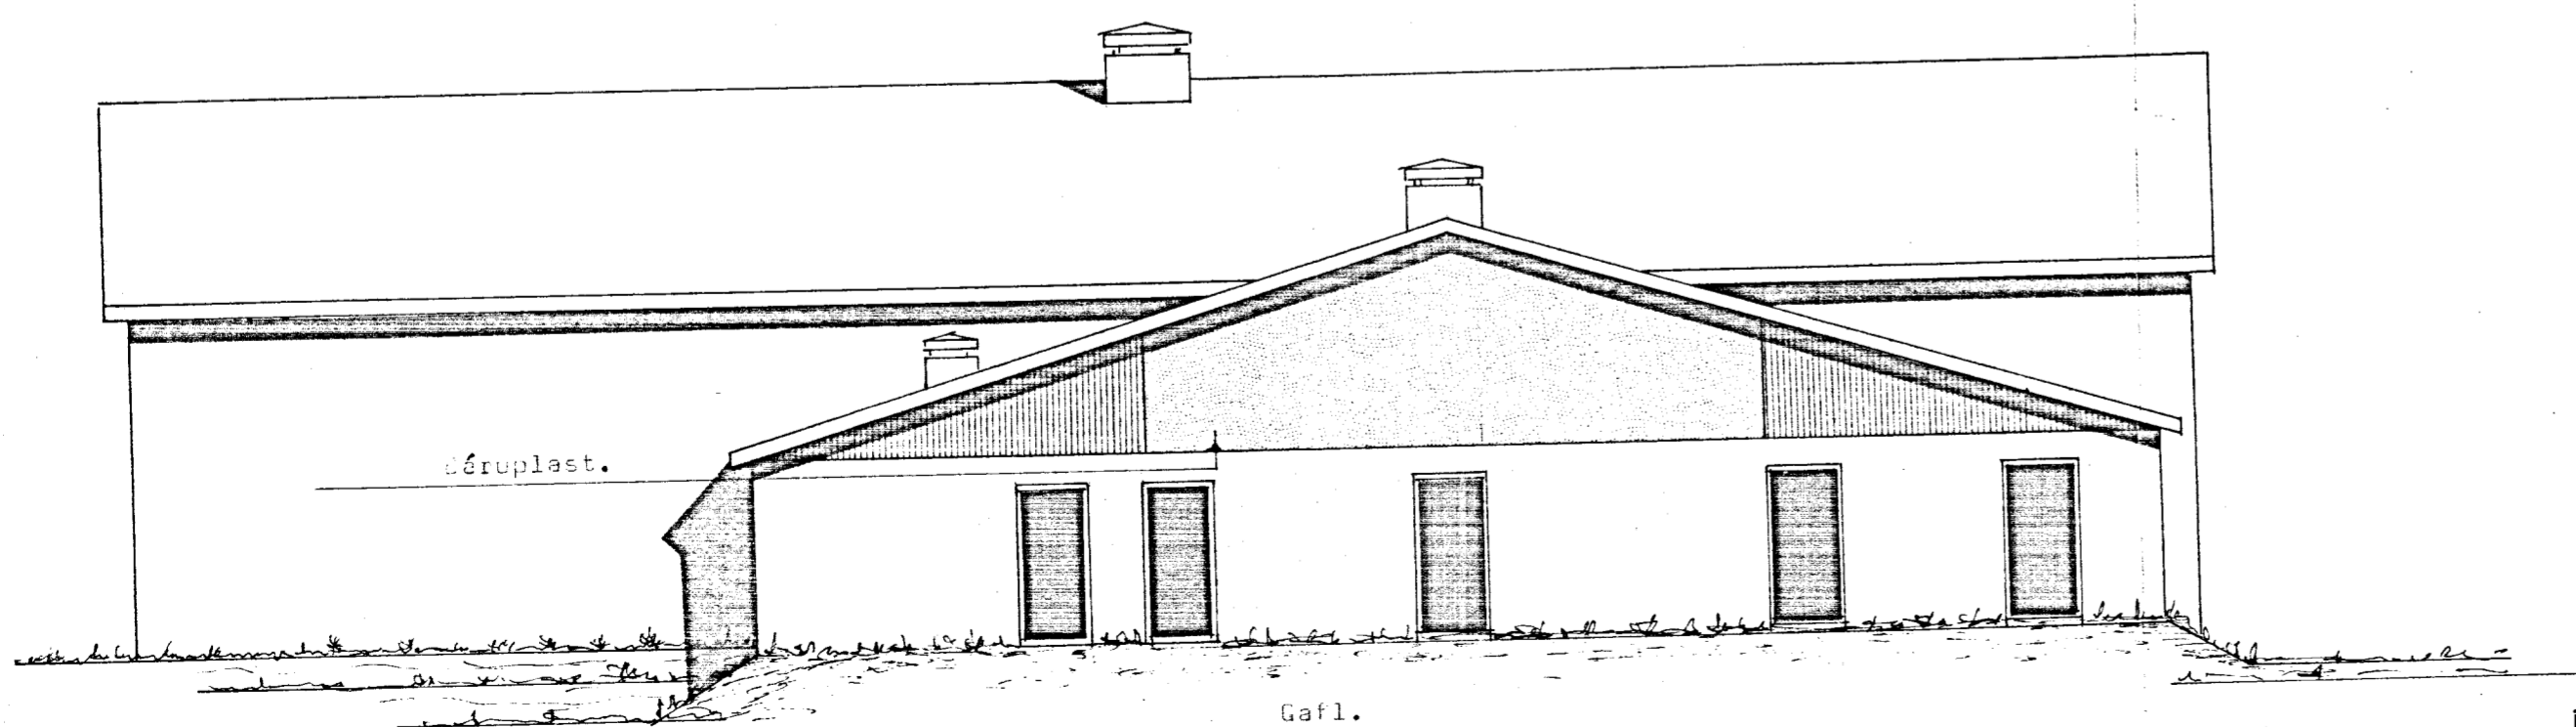

Hlið.

Hlið.

Áróplást.

Gafl.

Grind bak við plastið málist áður með dökk-bláum lit, til þess að hún sjáist síður í gegn.

ÓHEMILT ER AD HEFJA FRAM-
KVÆNDIÐ FYR EN BURDAR-
DOLSTEININ ER LÖGJA FYRIR

15.10.75

Burdarþolsútreiðingur liggir fyrir áður en verk er hafið.

BYGGINGASTOFNUN LANDBÚNADARINS
LAUGAVEGI 120 REYKJAVÍK SIMI 25444

Brúsaestádir, Þingvallasveit, Árn.
300 kinda og 16 hesta hús, áburðarkjallari.
Útlitsmyndir.

TEIKN. NR.	2157 ~ 2
BREYTT FRA	
MÁLIVARÐI	1:100
DAGSETNING	15. okt. 1974
TEIKNAD	U.K.K.