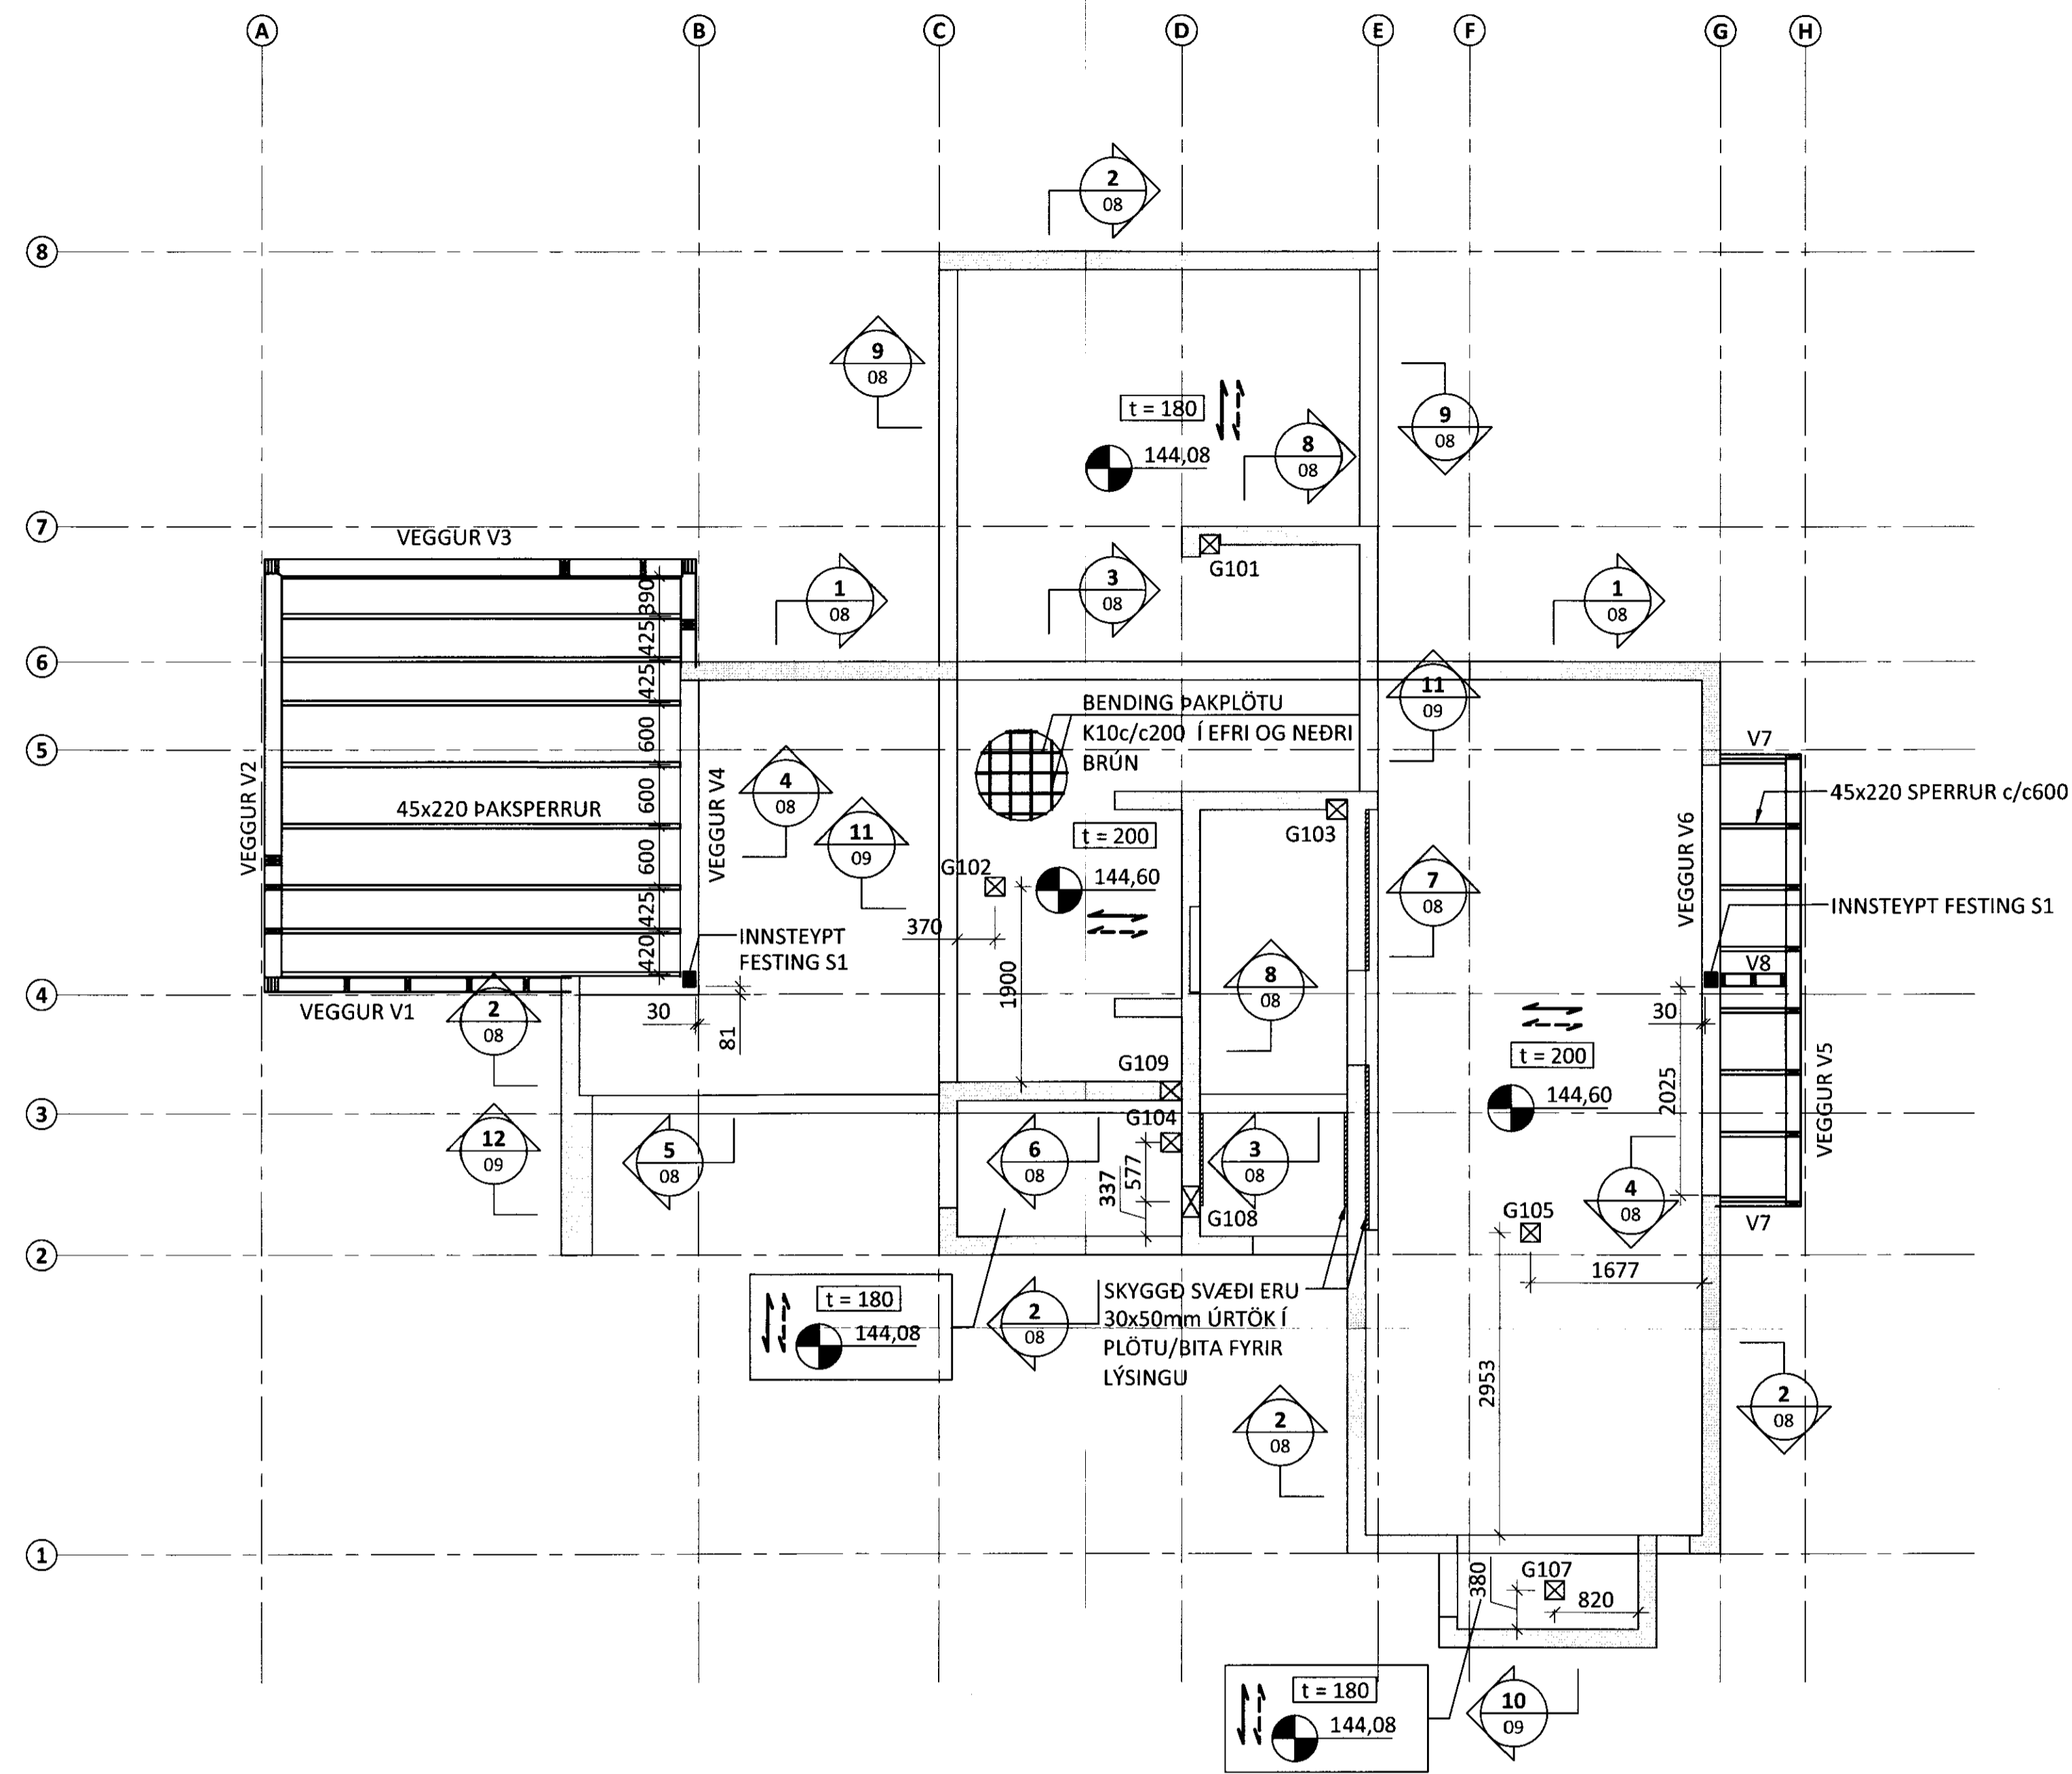

ÞAKVIRKI GRUNNMYND M1:50:

ÁRITUN BYGGINGARFULTRÚA

ALMENNAR SKÝRINGAR:
ÖLL MÁL ERU Í mm OG ALLIR KÓTAR ERU Í m.

STEYPA:
VEGGIR ERU ALMENNT 18cm ÞYKKIR
JÁRNBENTIR MEÐ TVÖFALDRI GRIND K10c/c150
LÁRÉTT OG K10c/c200 LÓÐRÉTT, NEMA ANNAD
SÉ SÉRSTAKLEGA TEKID FRAM.

ÞAKPLATA ER ÝMIST 18cm EÐA 20cm ÞYKK.
PLÖTU SKAL ALMENNT BENDA MEÐ TVÖFALDRI
GRIND K10c/c200.

SJÁ TEIKNINGAR ARKITEKTS FYRIR VEGG- OG
LOFTAFLETI SEM ERU MEÐ SJÓNSTEYPUÁFERÐ.

TRÉVIRKI:
ALLT LÍMTRÉ SKAL VERA Í FLOKKI GL32 (L40).