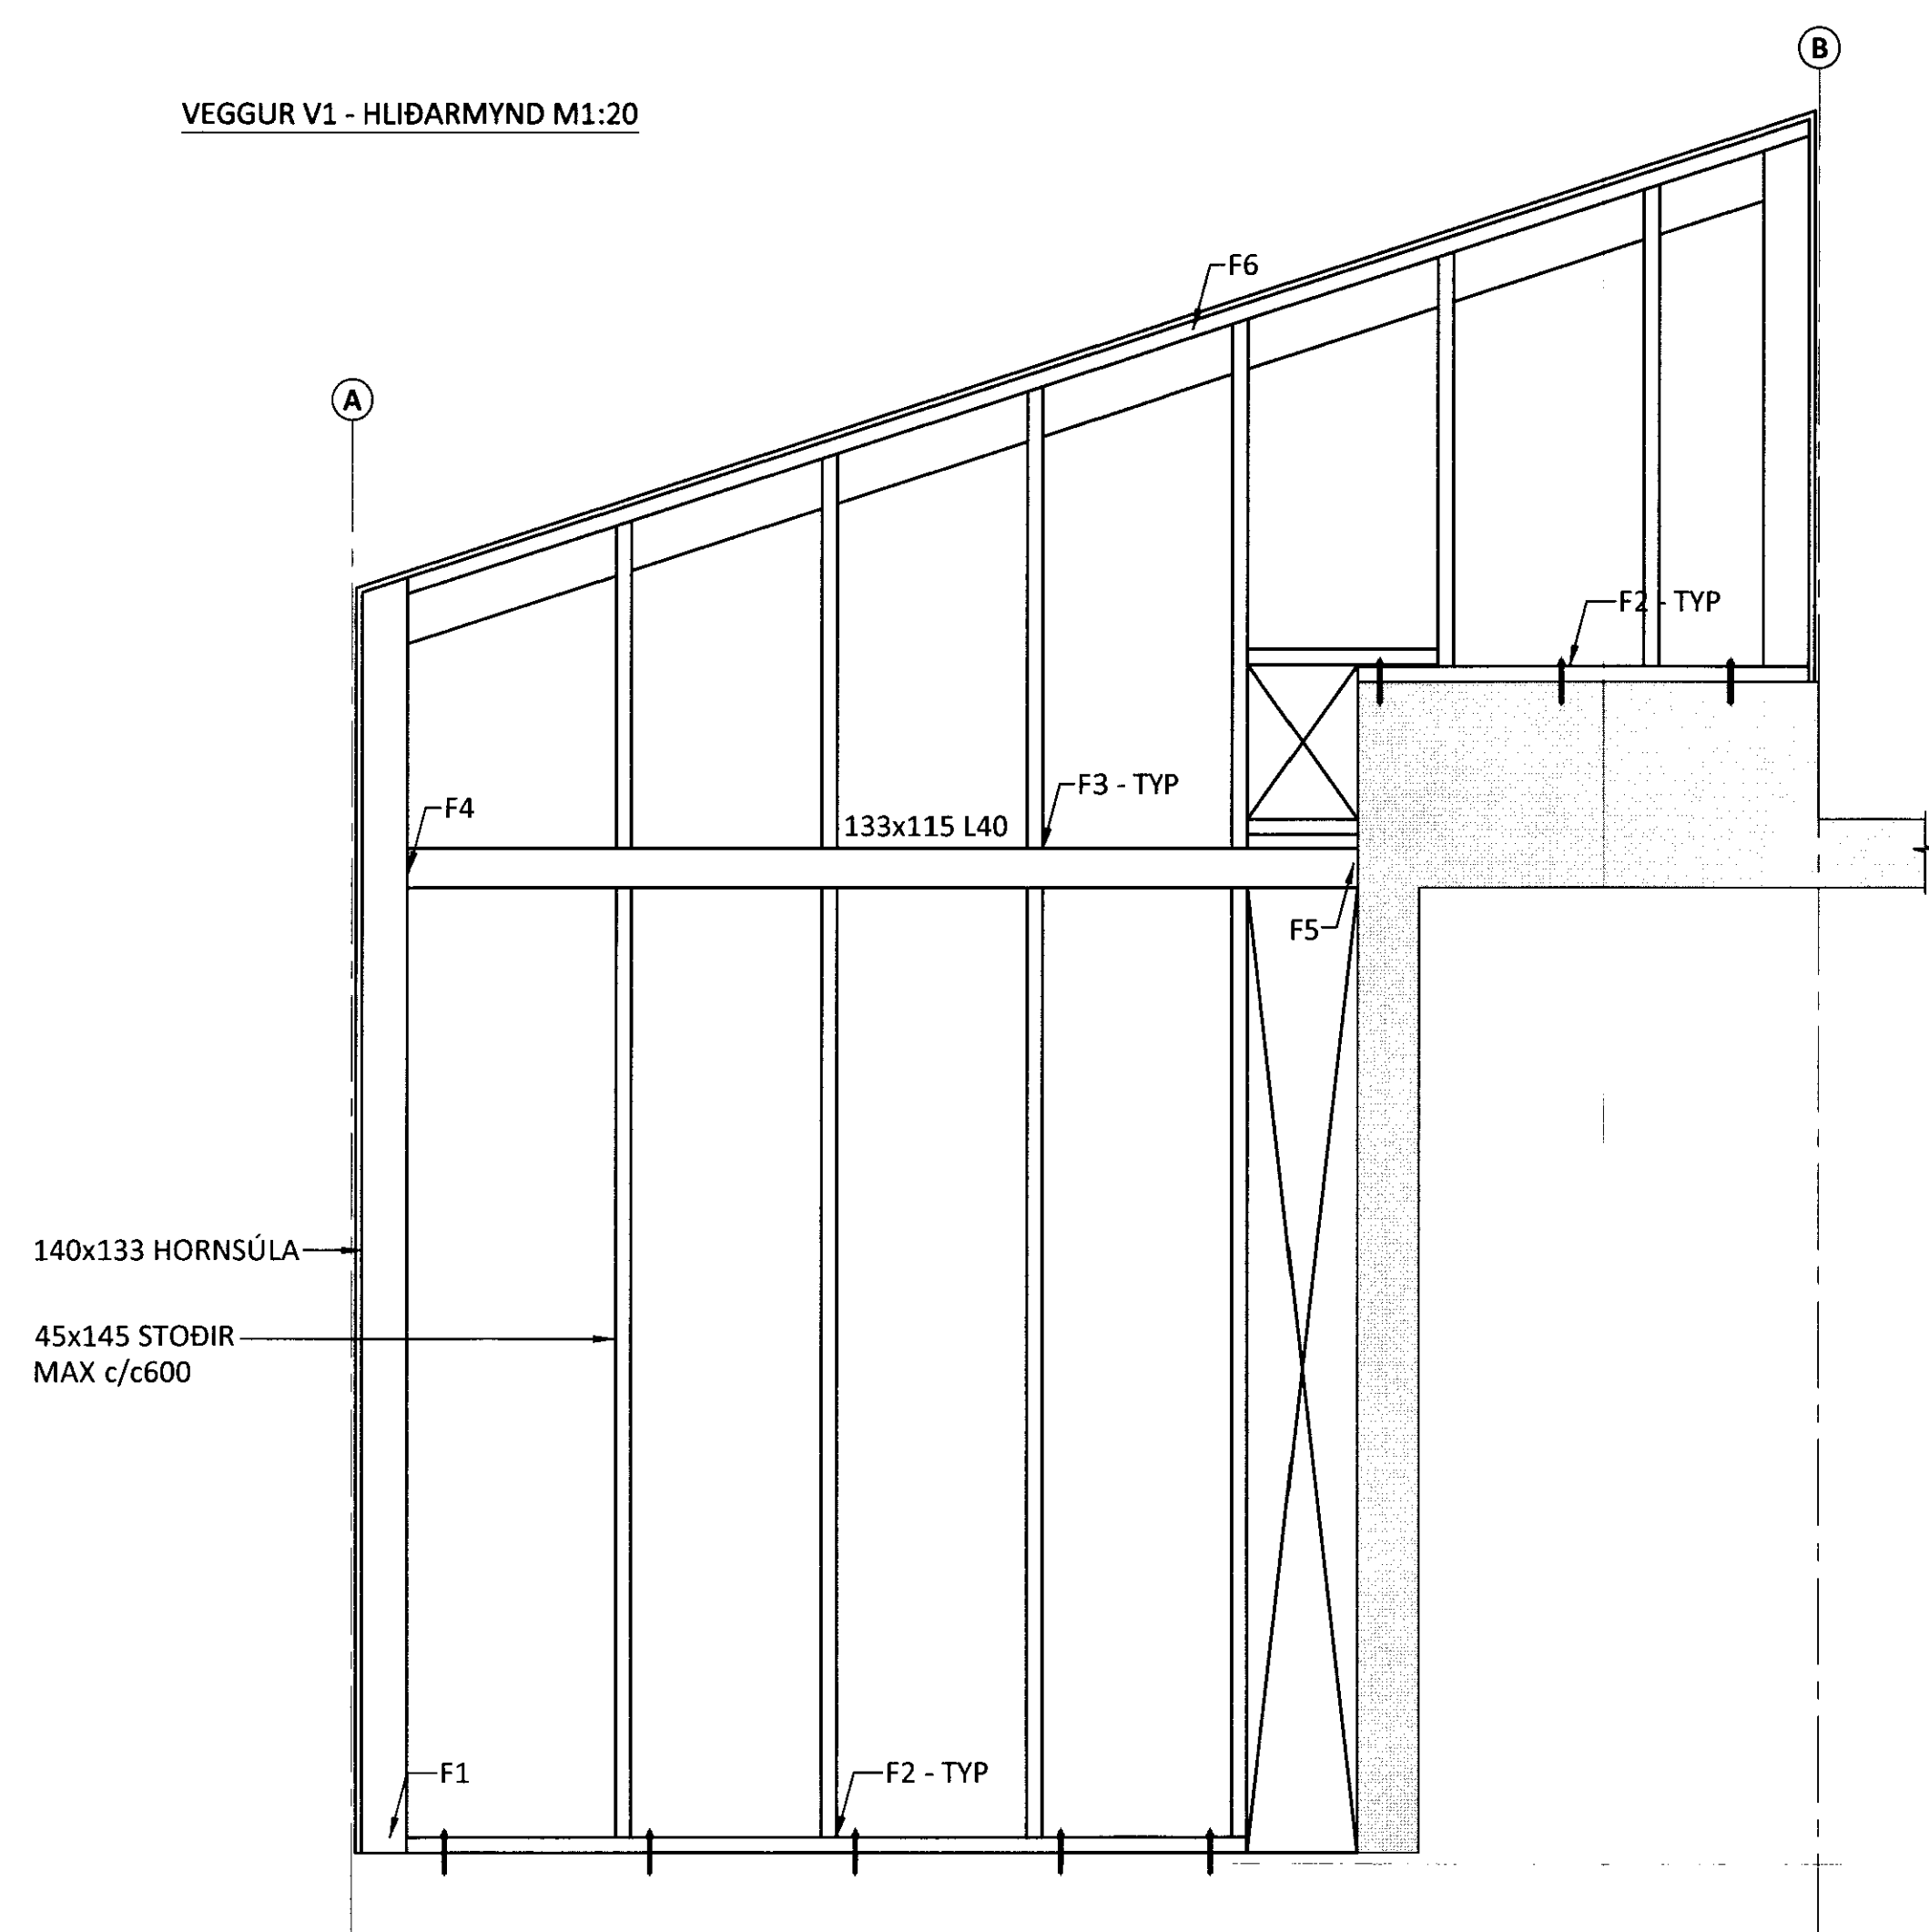

NOTTEKID
04.10.2010
Byggingafræðingur / upskv. Arneskjóla og Pósthóla

VEGGUR V1 - HLIÐARMYND M1:20

VEGGUR V2 - HLIÐARMYND M1:20

TILVÍSANIR:
SJÁ TEIKNINGAR 10084-1-00 OG 10084-1-04 FYRIR
ALMENNAR SKÝRINGAR FYRIR TIMBUR
SJÁ TEIKNINGAR 10084-1-10 OG 10084-1-11 FYRIR TIMBUR-
FESTINGAR F1, F2....

ÁRITUN AÐALHÖNNUÐAR: *Hugin B.Þ.* KT. 180267 5819

SJÁ ALMENNAR SKÝRINGAR Á TEIKNINGU 10084-1-00

BR.	DAGS.	BREYTING	SAMP.

FRÍSTUNDAHÚS BHM BLÁSKÓGABYGGÐ
HÚS 18 Í BREKKUSKÓGI
BURÐARVIRKI
TIMBURVEGGIR
HLIÐARMYND VEGGJA V1 OG V2