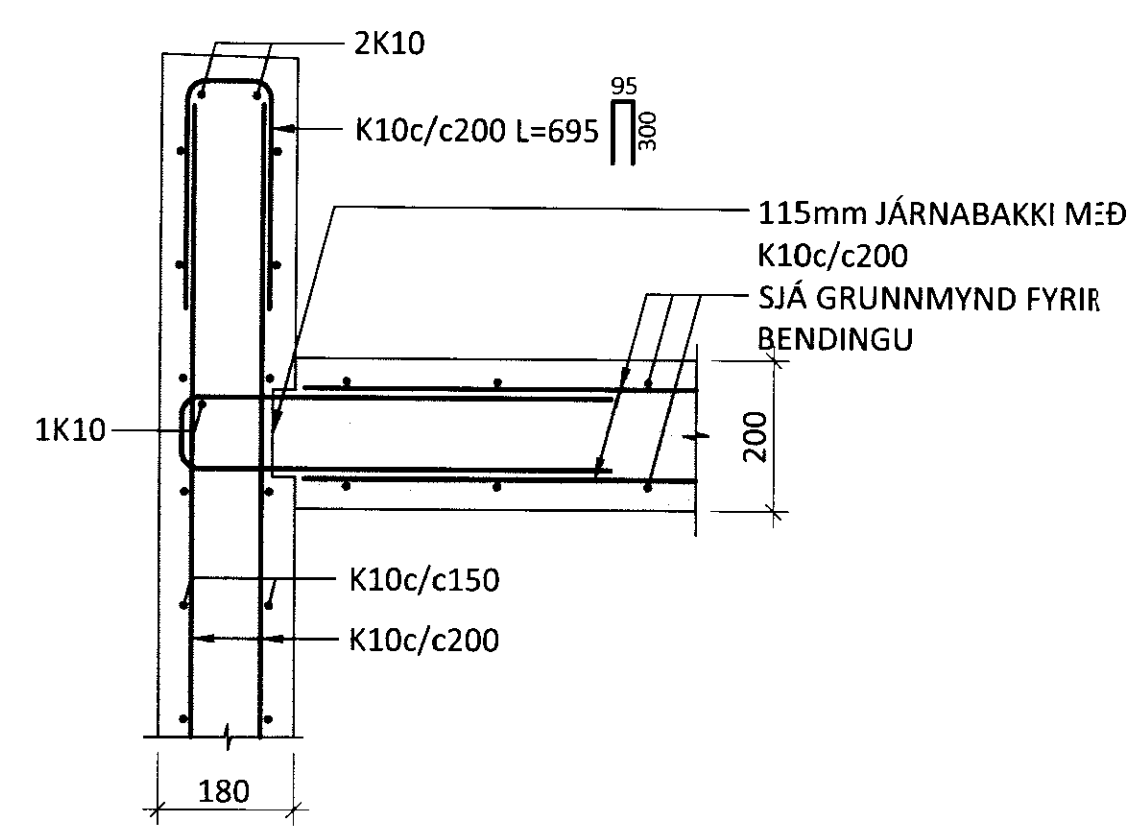

1
04 M 1:10

2
04 M 1:10

3
04 M 1:10

4
04 M 1:10

5
04 M 1:10

6
04 M 1:10

7
04 M 1:10

8
04 M 1:10

HÖNNUDUR	YFIRFARIÐ	DAGS. ÚTG.	DAGS. BREYT.
HE	SNK	22.10.10	
MKV.	VERKNR.	VERKÞ.	TEIKN. NR.
1:10	10084	1	08