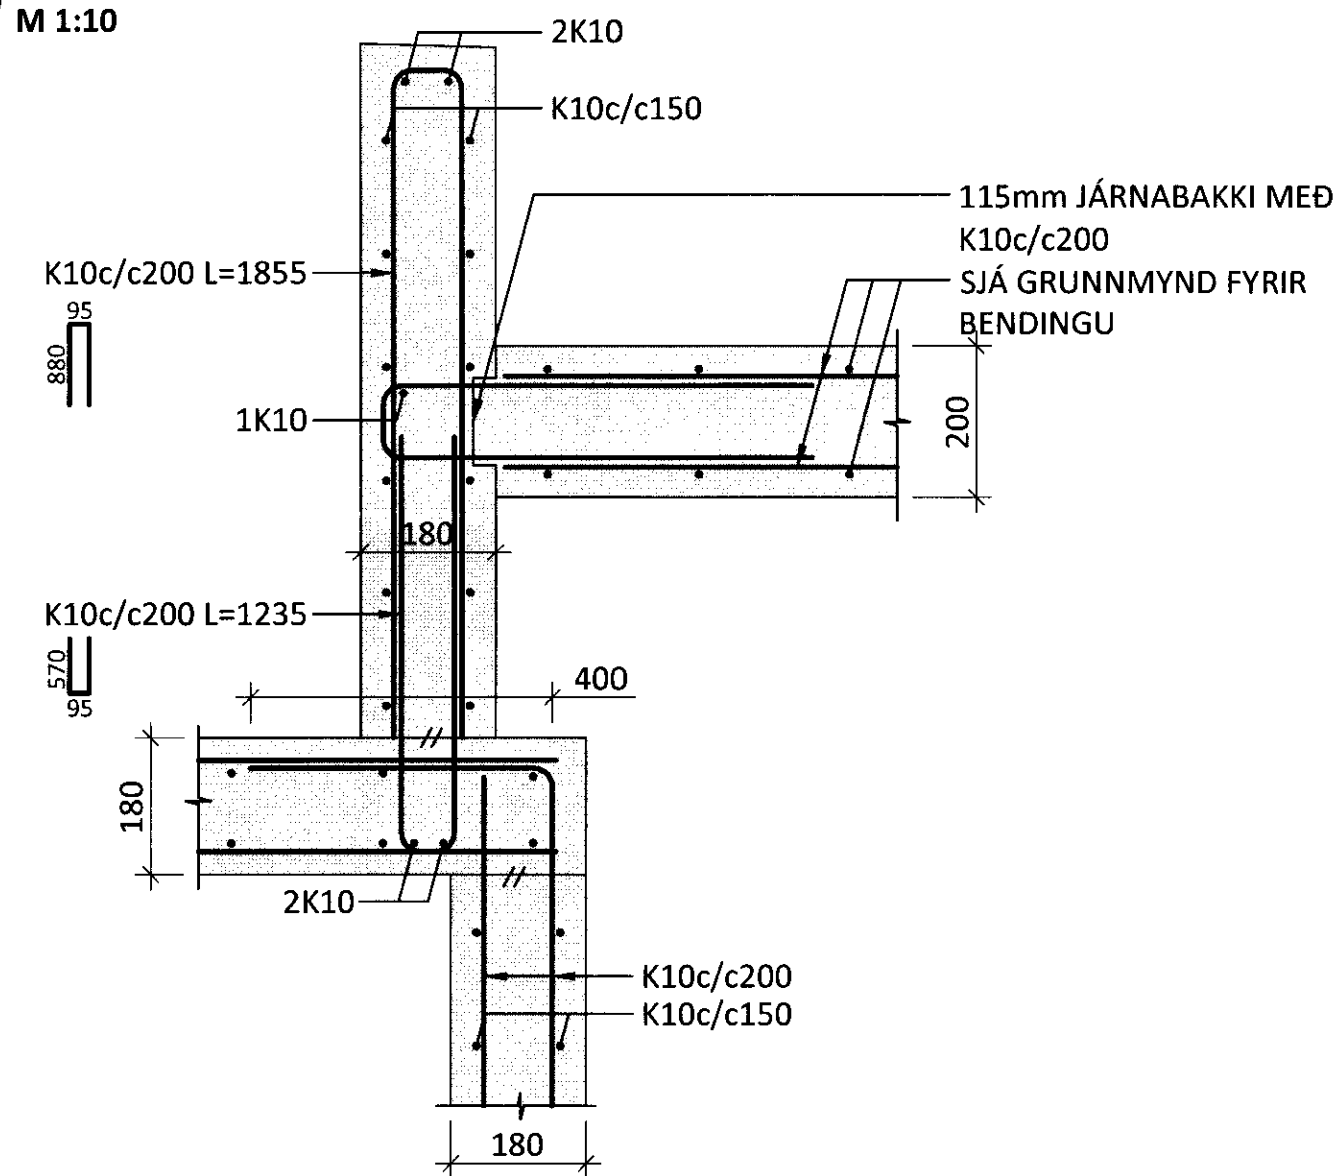

1
04 M 1:10

2
04 M 1:10

3
04 M 1:10

4
04 M 1:10

5
04 M 1:10

6
04 M 1:10

7
04 M 1:10

8
04 M 1:10

9
04 M 1:10

ÁRITUN ADALHÖNNUDAR: *Hilma B.P.* KT. 180267 5819

SJÁ ALMENNAR SKÝRINGAR Á TEIKNINGU 10084-1-00

BR.	DAGS.	BREYTING	SAMP.

FRÍSTUNDAHÚS BHM BLÁSKÓGABYGGÐ
HÚS 18 Í BREKKUSKÓGI
BURÐARVIRKI
PAKVIRKI OG VEGGIR ÚR STEYPU
SNIÐ

HÖNNUDUR	YFIRFARIÐ	DAGS. ÚTG.	DAGS. BREYT.
HE	SNK	22.10.10	
MKV.	VERKNR.	VERKÞ.	TEIKN. NR.
1:10	10084	1	08