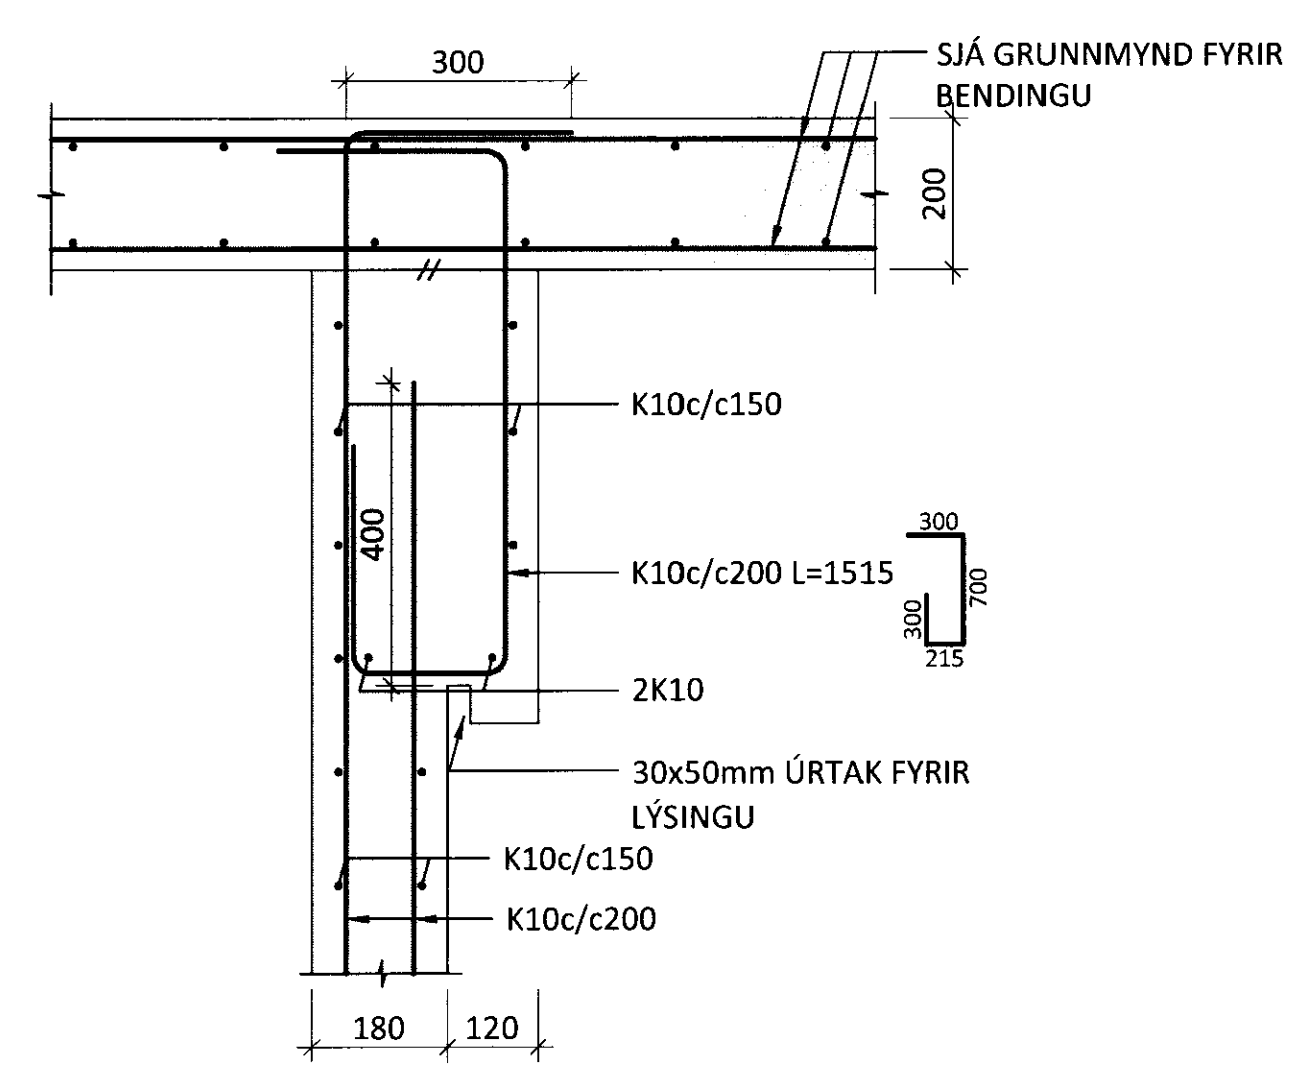

1
04 M 1:10

2
04 M 1:10

3
04 M 1:10

4
04 M 1:10

5
04 M 1:10

6
04 M 1:10

7
04 M 1:10

8
04 M 1:10

9
04 M 1:10

ÁRITUN ADALHÖNNUDAR: *Hilma B.P.* KT. 180267 5819

SJÁ ALMENNAR SKÝRINGAR Á TEIKNINGU 10084-1-00

BR.	DAGS.	BREYTING	SAMP.

FRÍSTUNDAHÚS BHM BLÁSKÓGABYGGÐ
HÚS 18 Í BREKKUSKÓGI
BURÐARVIRKI
PAKVIRKI OG VEGGIR ÚR STEYPU
SNIÐ

HÖNNUDUR	YFIRFARIÐ	DAGS. ÚTG.	DAGS. BREYT.
HE	SNK	22.10.10	
MKV.	VERKNR.	VERKÞ.	TEIKN. NR.
1:10	10084	1	08