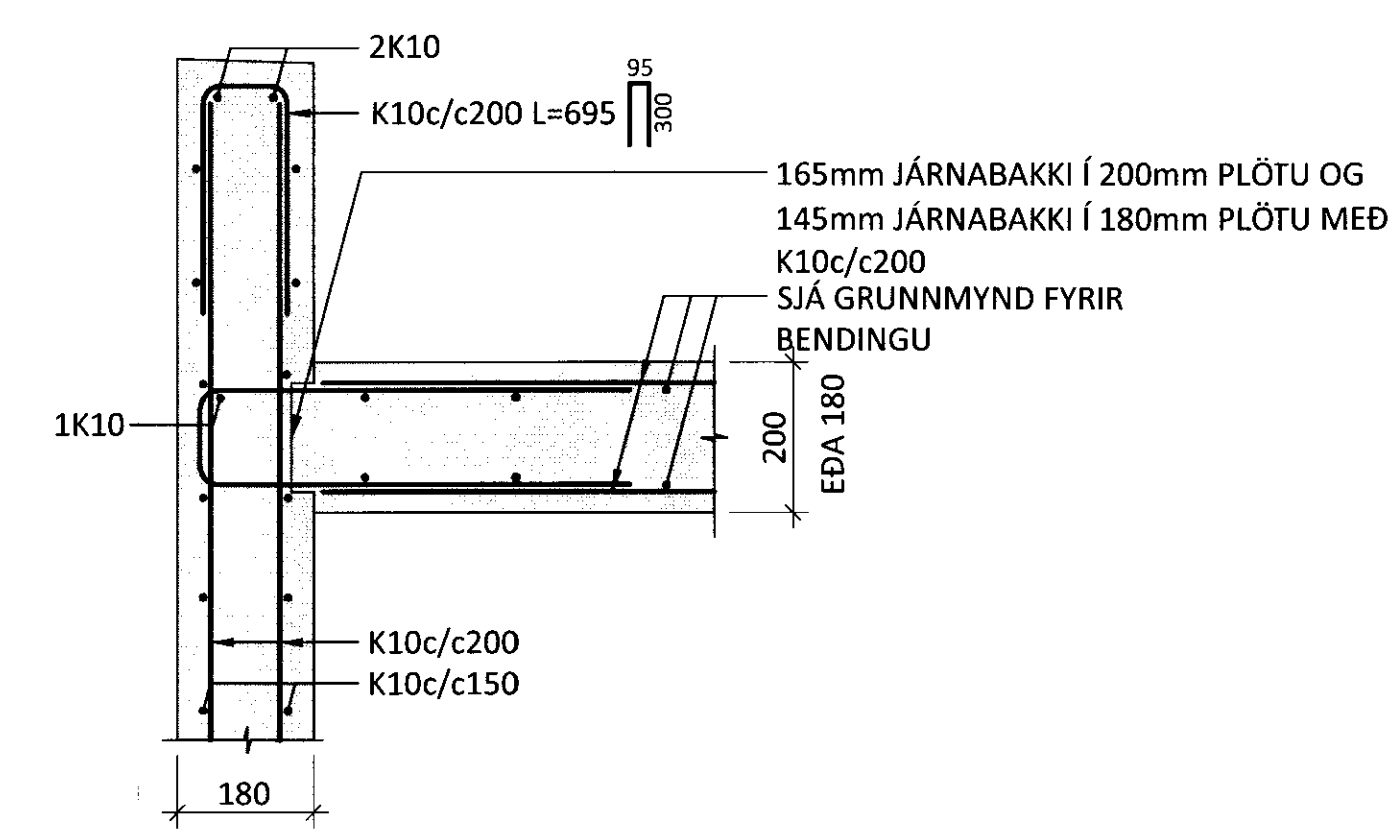

2
04 M 1:10

3
04 M 1:10