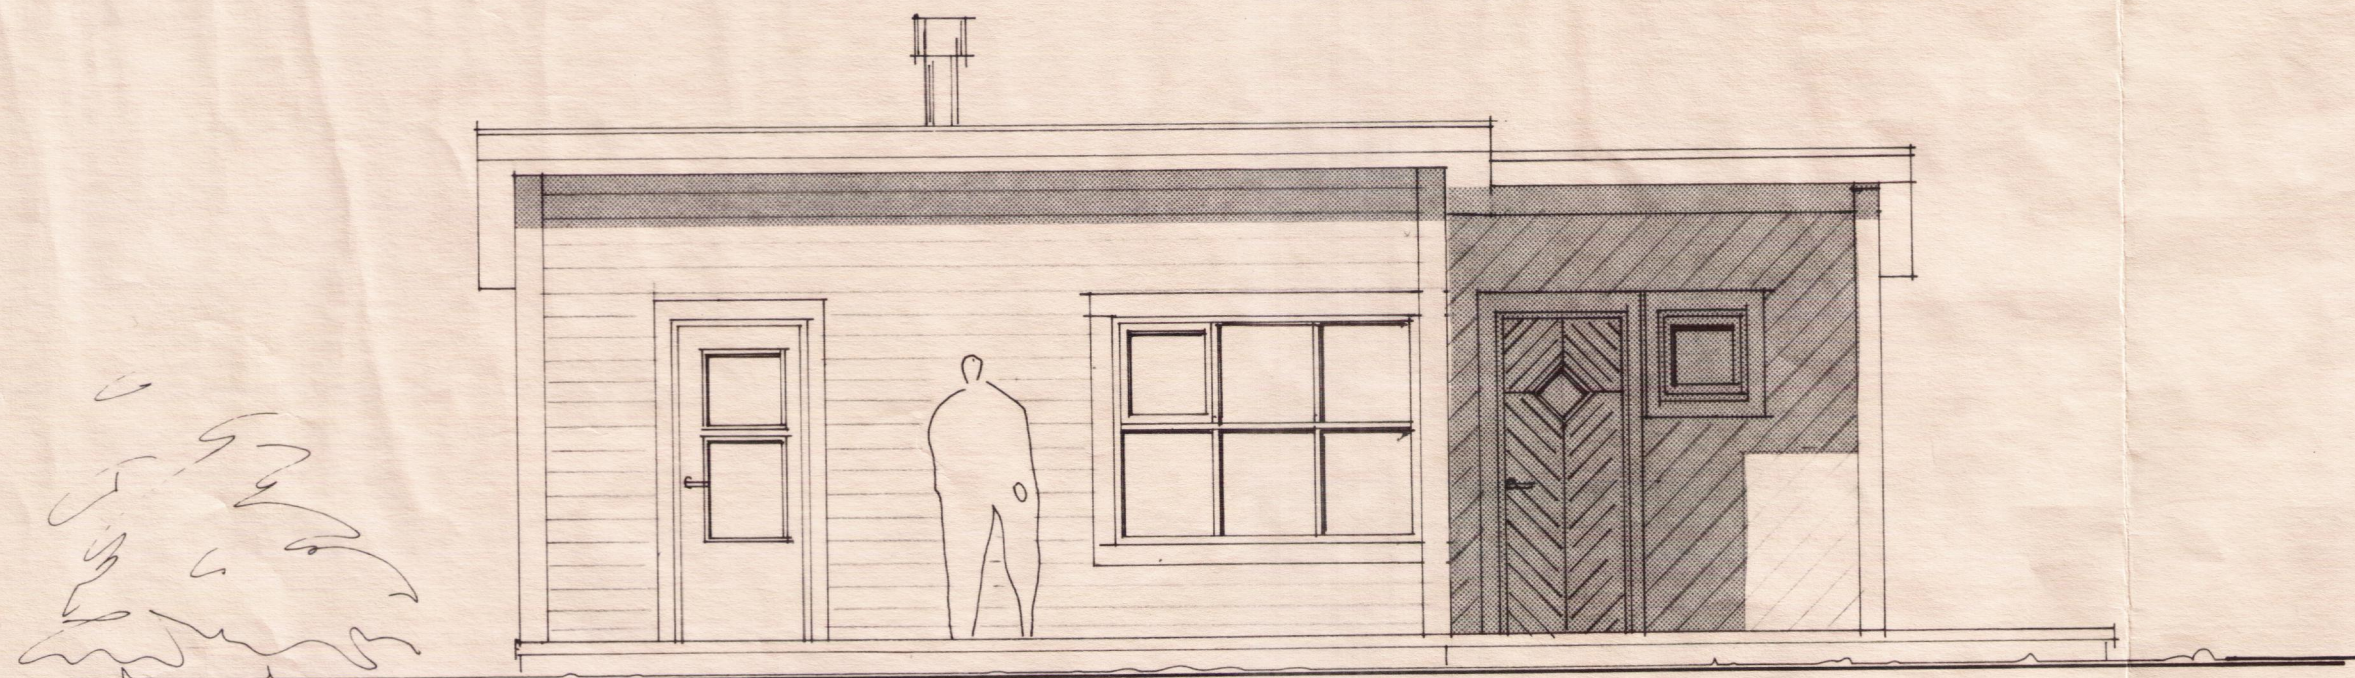

BYGGINGAFULLTRÚI
Samb. 27/9 '93
ÞINGVALLAHREPPS

Hallgrímur Þinngósson

vestur