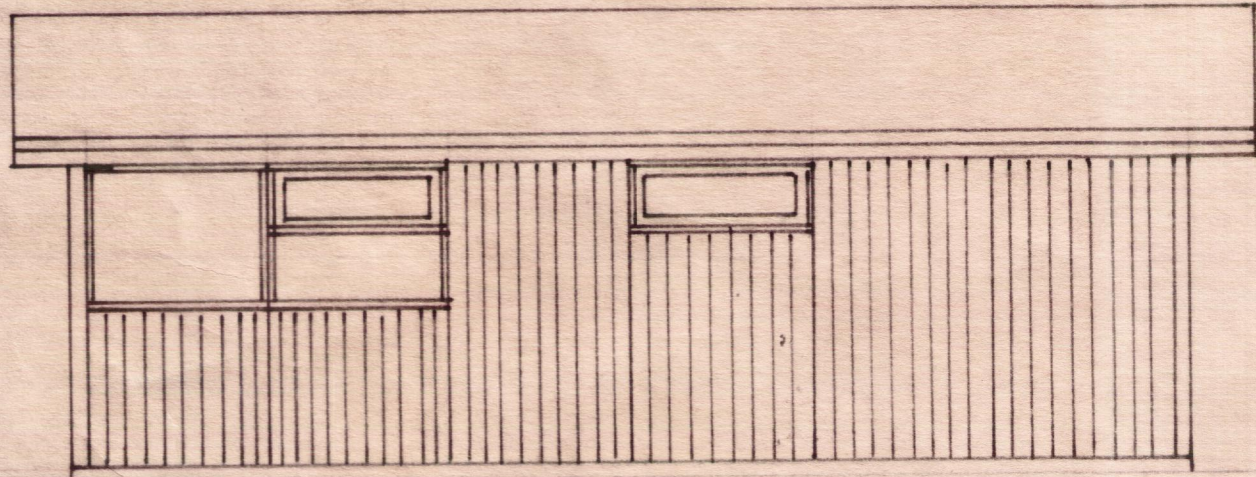

SUMARHÚS SAMTAKS 4/F SELEÐSSI

38 m<sup>2</sup>

*Hinnallinnar*

*Vilhelm Ingólfsson  
Reynivammni 17. 200. Höp.  
n. 42415.*