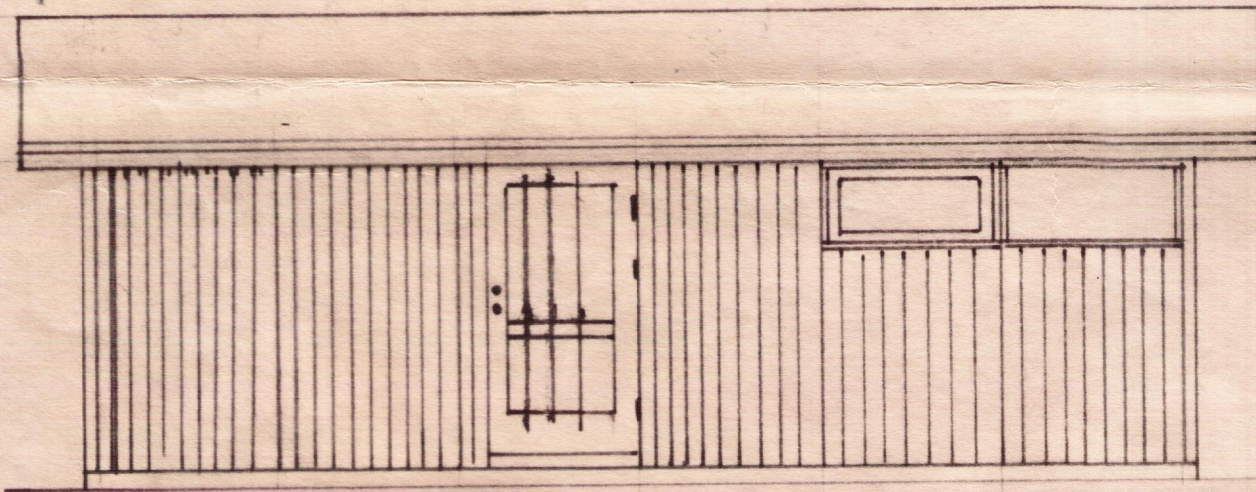

SUMARHÚS SAMTAKS 4/F SELEÐSSI

38 m<sup>2</sup>

*Hinnallinnar*

*Vilhelm Ingólfsson  
Reynivammni 17. 200. Höp.  
n. 42415.*