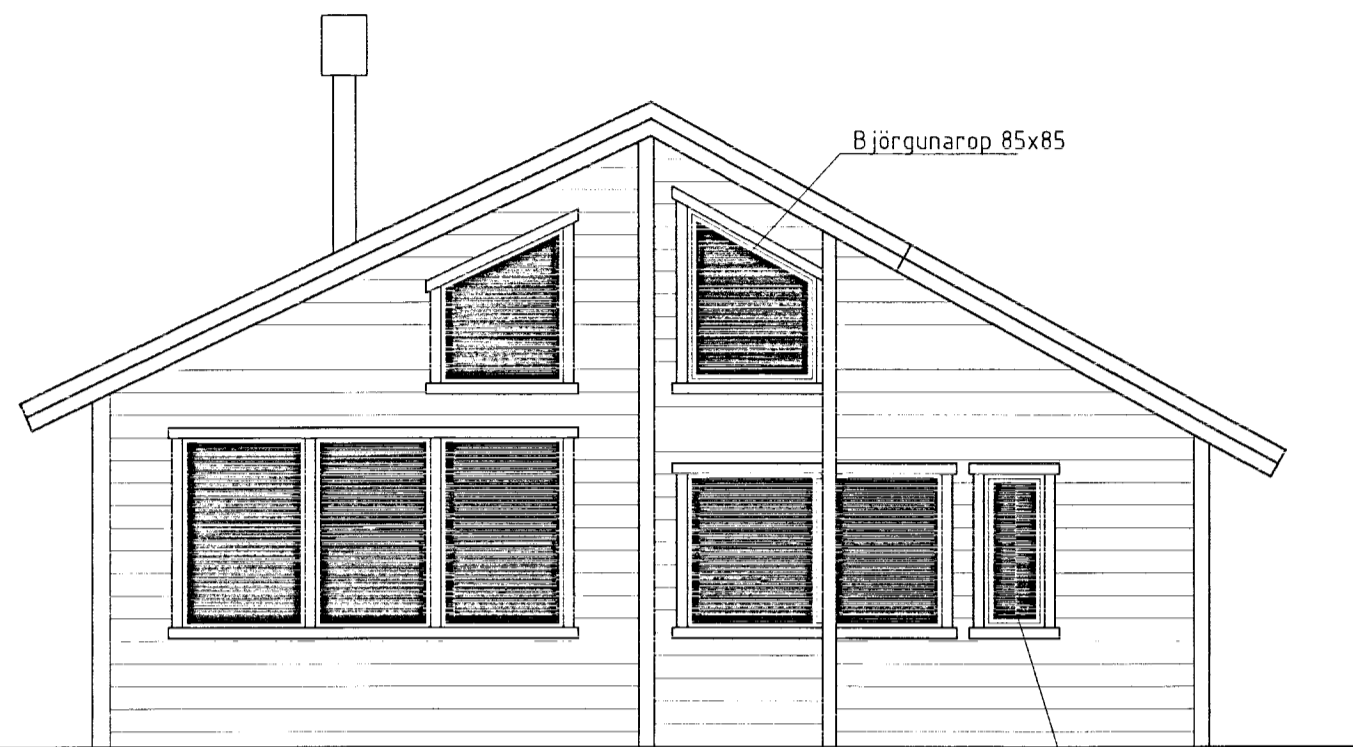

Samþ. 25/4 2000
 Þingvallahreppi
Helgi Gunnarsson

Útlit suðvestur

Útlit suðaustur

Útlit norðaustur

Útlit norðvestur

Snið A-A 1:50

	Teiknistofan Röðull Knarrarvogi 4 Reykjavík Sí: 5683577 Fax 5683522		Mkv. 1:50	Hannað: hg
	Verkefni: Sumarh. í landi Miðfells Þingvallahreppi		Dags: jan 2000	Teiknað: hg
	Verkhlutur: Sandskeið D-gata 1-7 Útlitsteikn.		Breytt:	Yfirfarir: hg
	Helgi Gunnarsson h.s. 5544708 f.s. 8933489 f.s. 8533489 Jón Rafns Antonsson h.s. 5670775 f.s. 8928377 f.s. 8528377		Breytt:	Fjöldi blaða 2 Blað nr. 2