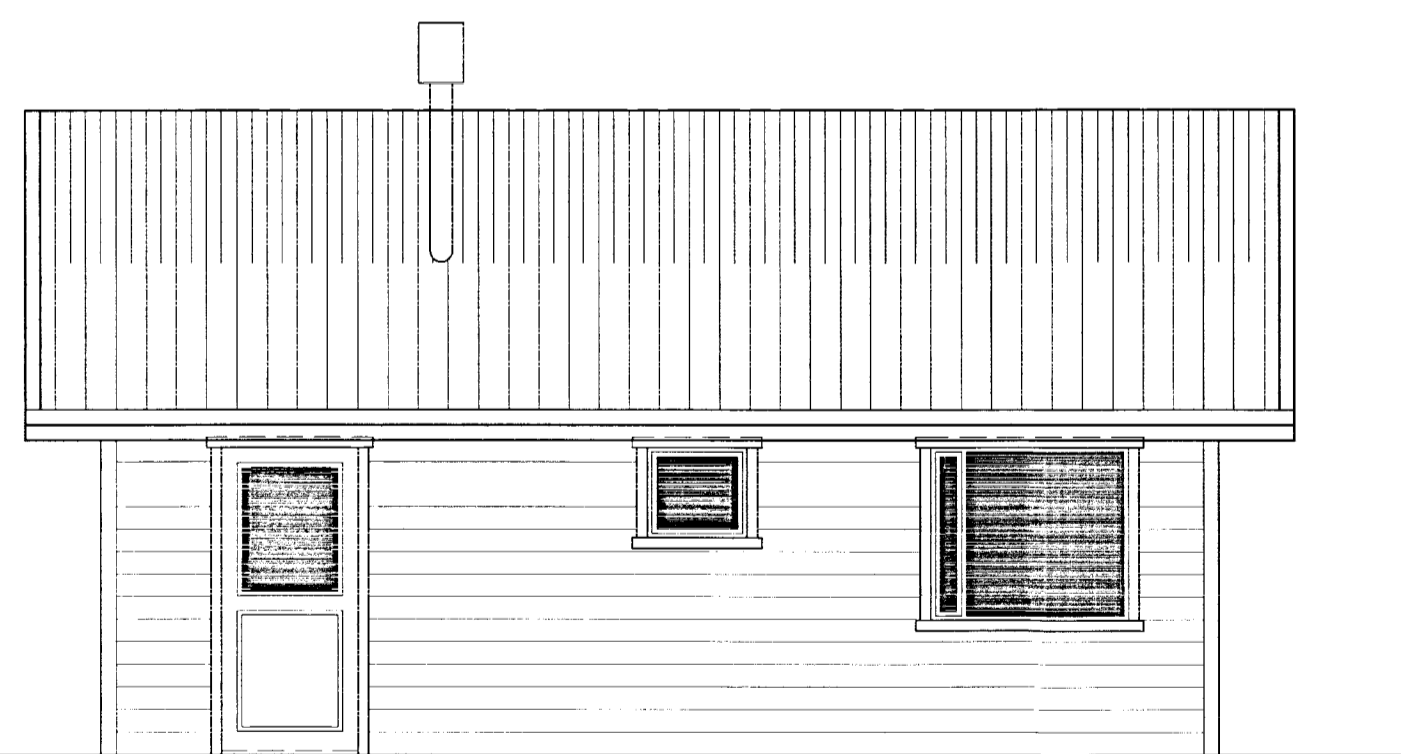

Samþ. 25/4 2000
 Þingvallahreppi
Helgi Gunnarsson

Útlit suðvestur

Útlit suðaustur

Útlit norðaustur

Útlit norðvestur

Snið A-A 1:50

	Teiknistofan Röðull Knarrarvogi 4 Reykjavík Sí: 5683577 Fax 5683522		Mkv. 1:50	Hannað: hg
	Verkefni: Sumarh. í landi Miðfells Þingvallahreppi		Dags: jan 2000	Teiknað: hg
	Verkhlutur: Sandskeið D-gata 1-7 Útlitsteikn.		Breytt:	Yfirfarir: hg
	Helgi Gunnarsson h.s. 5544708 f.s. 8933489 f.s. 8533489 Jón Rafns Antonsson h.s. 5670775 f.s. 8928377 f.s. 8528377		Breytt:	Fjöldi blaða 2 Blað nr. 2