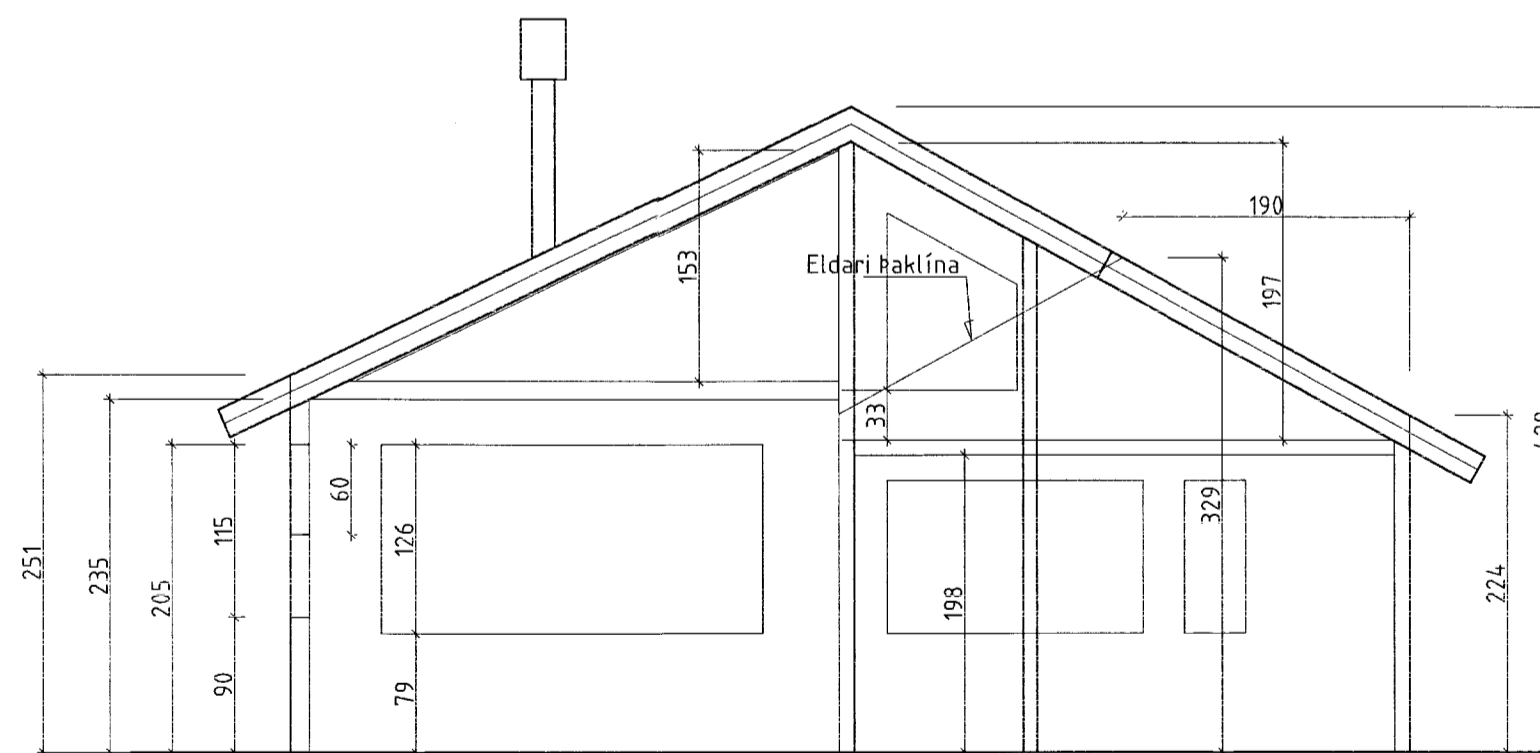

Samþ. 25/4 2000
 Þingvallahreppi
Helgi Gunnarsson

Útlit suðvestur

Útlit suðaustur

Útlit norðaustur

Útlit norðvestur

Snið A-A 1:50

	Teiknistofan Röðull Knarrarvogi 4 Reykjavík Sí: 5683577 Fax 5683522		Mkv. 1:50	Hannað: hg
	Verkefni: Sumarh. í landi Miðfells Þingvallahreppi		Dags: jan 2000	Teiknað: hg
	Verkhlutur: Sandskeið D-gata 1-7 Útlitsteikn.		Breytt:	Yfirfarir: hg
	Helgi Gunnarsson h.s. 5544708 f.s. 8933489 f.s. 8533489 Jón Rafns Antonsson h.s. 5670775 f.s. 8928377 f.s. 8528377		Breytt:	Fjöldi blaða 2 Blað nr. 2