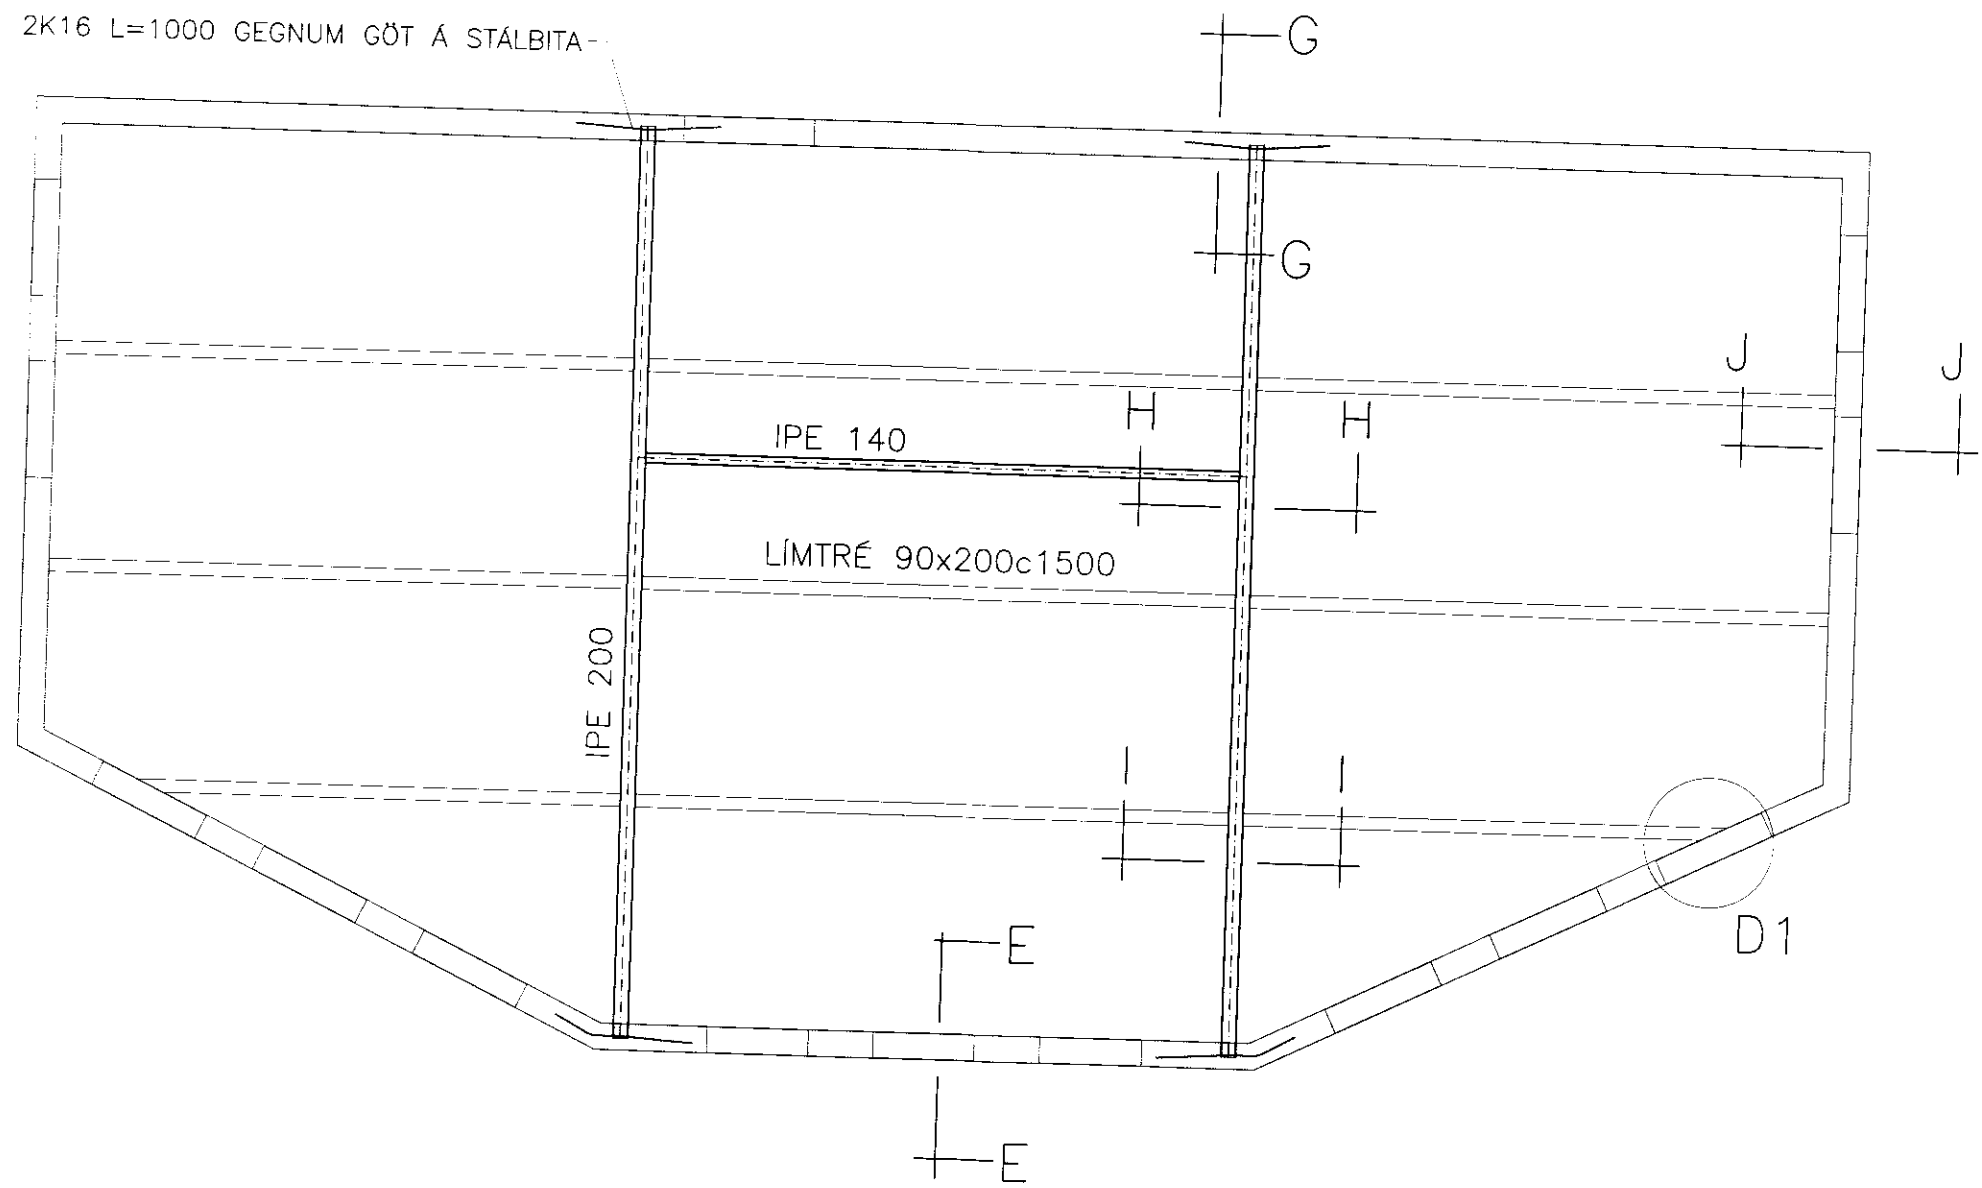

2K16 L=1000 GEGNUM GÖT Á STÁLBITA-

Skipulags- og byggingarfulltrúi Uppsveita bs.
Yfirfarið
 11.06.2014
 Byggingarfulltrúi

NR:	DAGS:	BREYTING:	AF:
LYNGHEIDI 23, BÍO HVERAGERDI, S 482.3273, 8629329 KT. 490103-2280			
REYKHOLT Í BLÁSKÓGARBYGGÐ LANDNR: 221755 FASTANR. 000-0000 VATSNR.: 01		KVARDI: 1:50 BLADST: A3 MANNAD: SPJ TEKNAD: SPJ DAGS: 4.06.2014 NR: 12006 B5	
DÆLUHÚS HITAVEITU, BURDARVIRKI ÞAKVIRKI, GRUNNMYND		SAVÐ: <i>Sigja K</i> KT. 100745-6580	