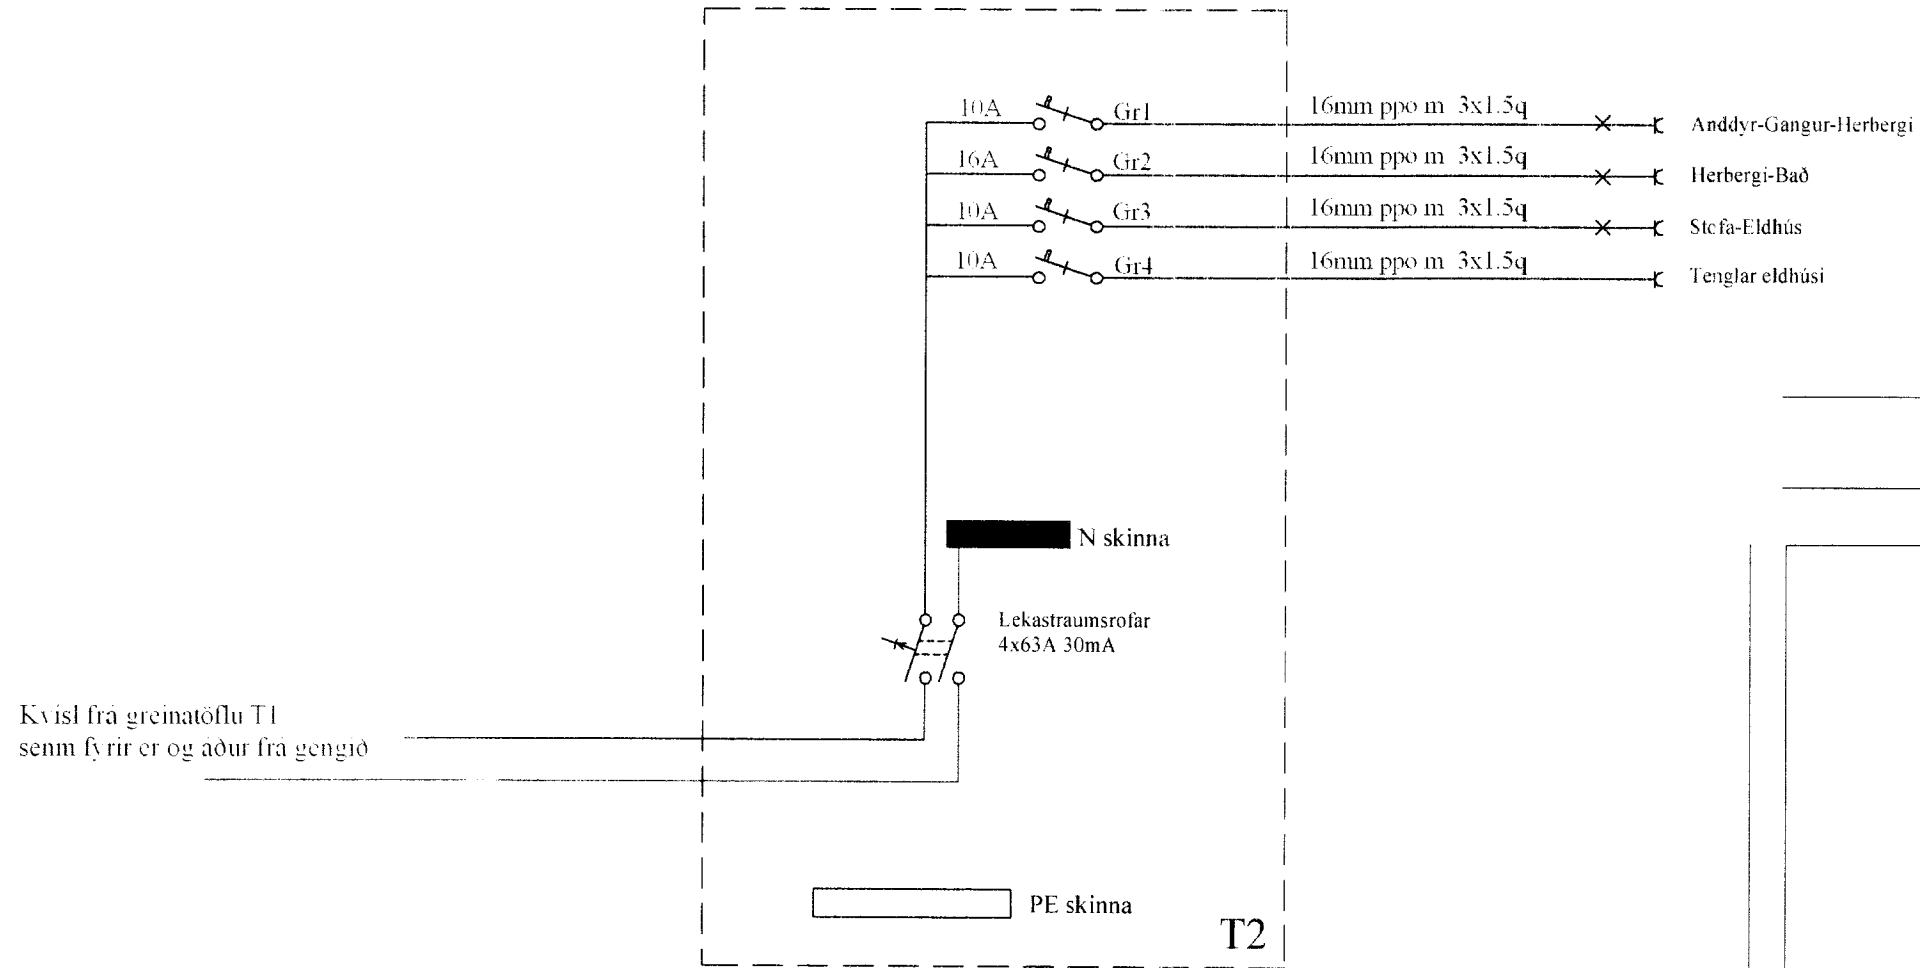

Einlínumynd af greinatöflu í geymslu

Vatnsskaut 6q

Spennujöfnun 10q

**Rafbær**

Spóastaðir lóð 20 Biskupstungum

Greinatafla og Afstaða

*[Handwritten signature]*

**R02**