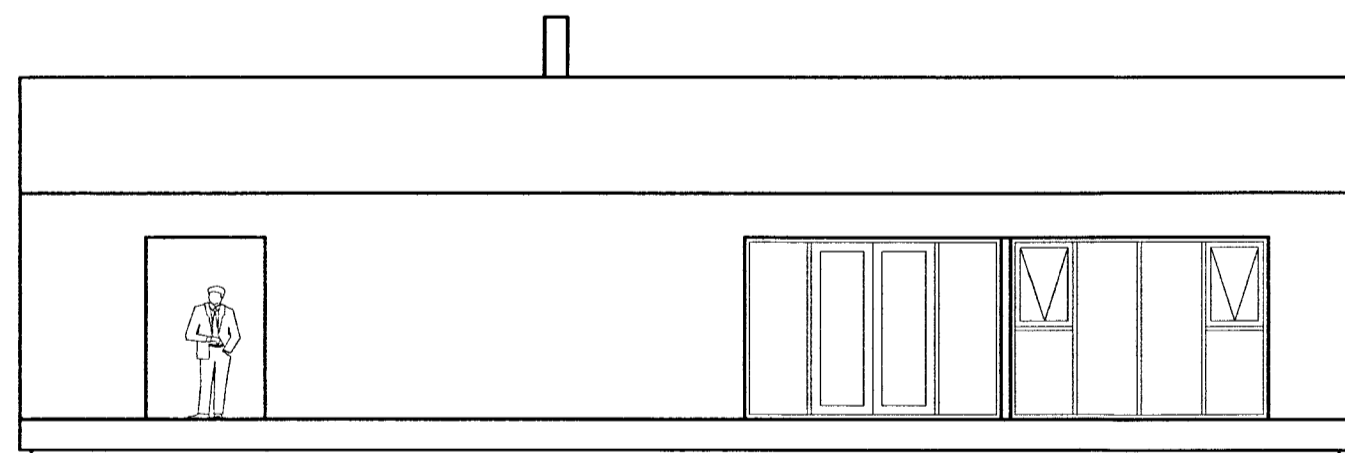

**SAMÞYKKT**  
 23 AUG. 2013  
*Alsi Kjalman*  
 Byggingafræðingur, uppsev. Árnassýslu og Flóahtr.

**GRUNNMYND**  
**1:100**  
**110,3 M2 bruttó**  
**95,1 M2 nettó**

**SNID A-A**  
**1:100**

**SUÐUR**  
**1:100**