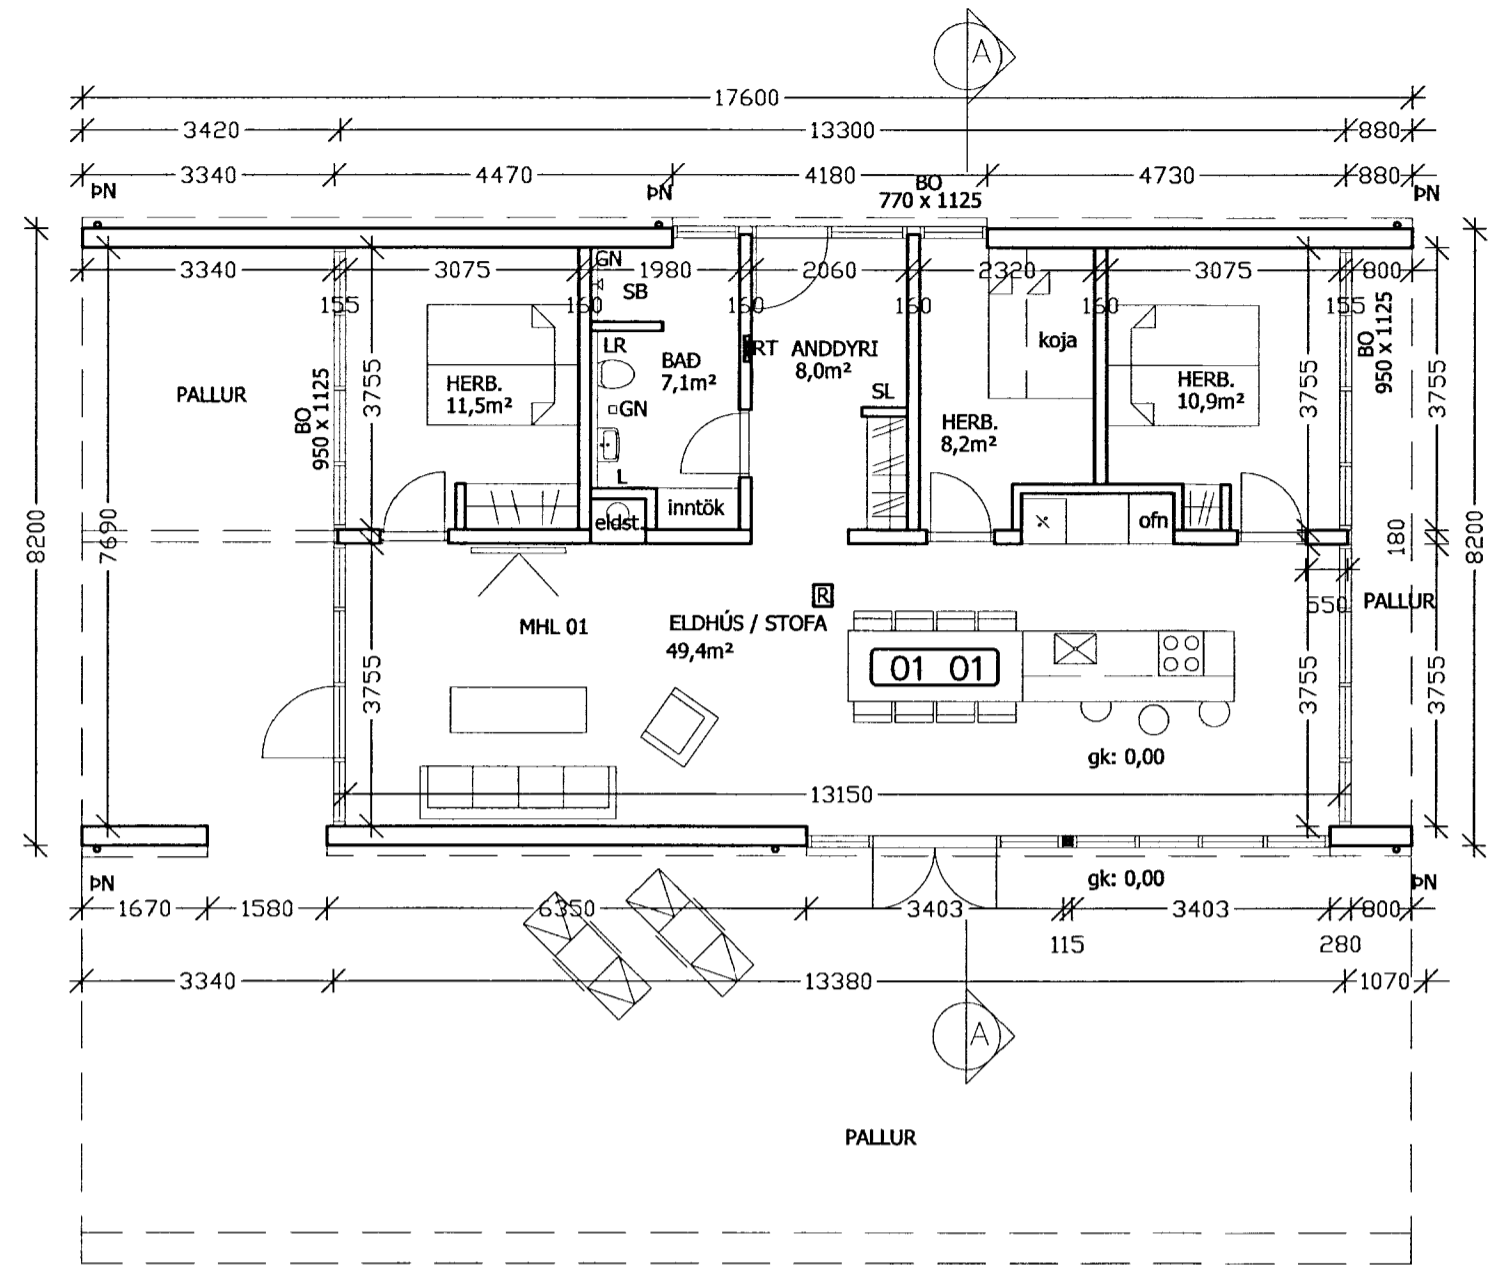

**SAMÞYKKT**  
 23 AUG. 2013  
*Alsi Kjalman*  
 Byggingafræðingur, uppsev. Árnassýslu og Flóahtr.

**GRUNNMYND**  
**1:100**  
**110,3 M2 bruttó**  
**95,1 M2 nettó**

**SNID A-A**  
**1:100**

**SUÐUR**  
**1:100**