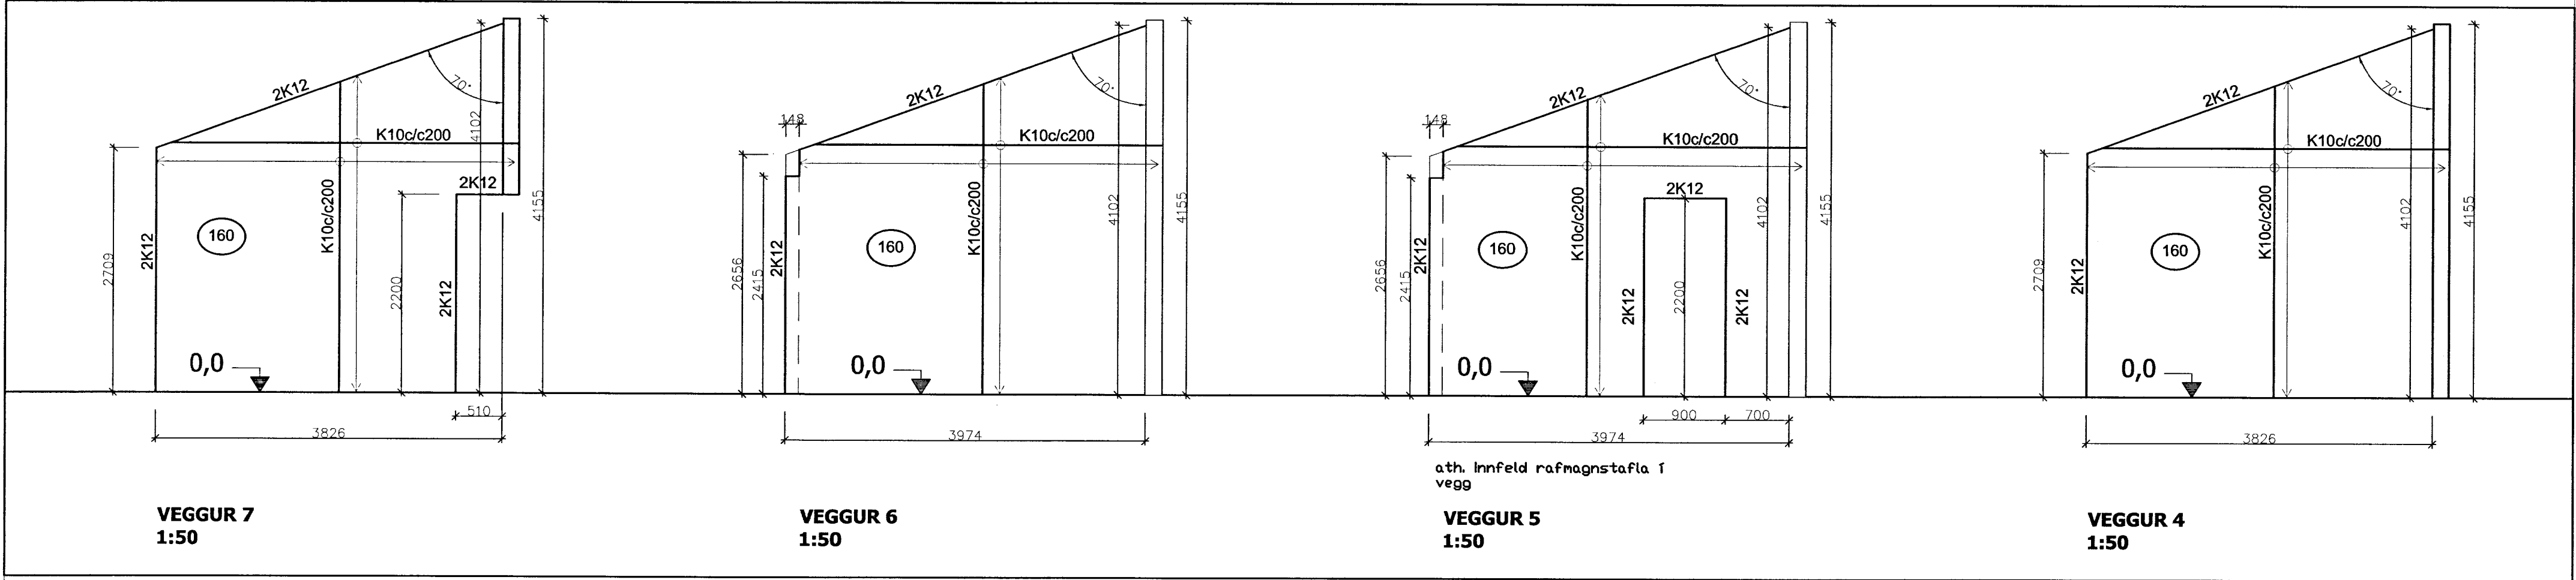

MÖTTEKID
21 AUG. 2013
Gul þóris
Byggingafræðingur og Eignaskipulagning

DYNJANDISVEGUR 32 - BISKUPSTUNGUM

BURÐARVIRKI

FRÍSTUNDAHÚS

BURÐARVEGGIR STEYPA

TEIKNING.NR. 204

VERK.NR. 13-004	MARKAÐ: JFM	TEIKNING: JFM	VEYRFARIR:	DAGI: 17.06.2013
-----------------	-------------	---------------	------------	------------------