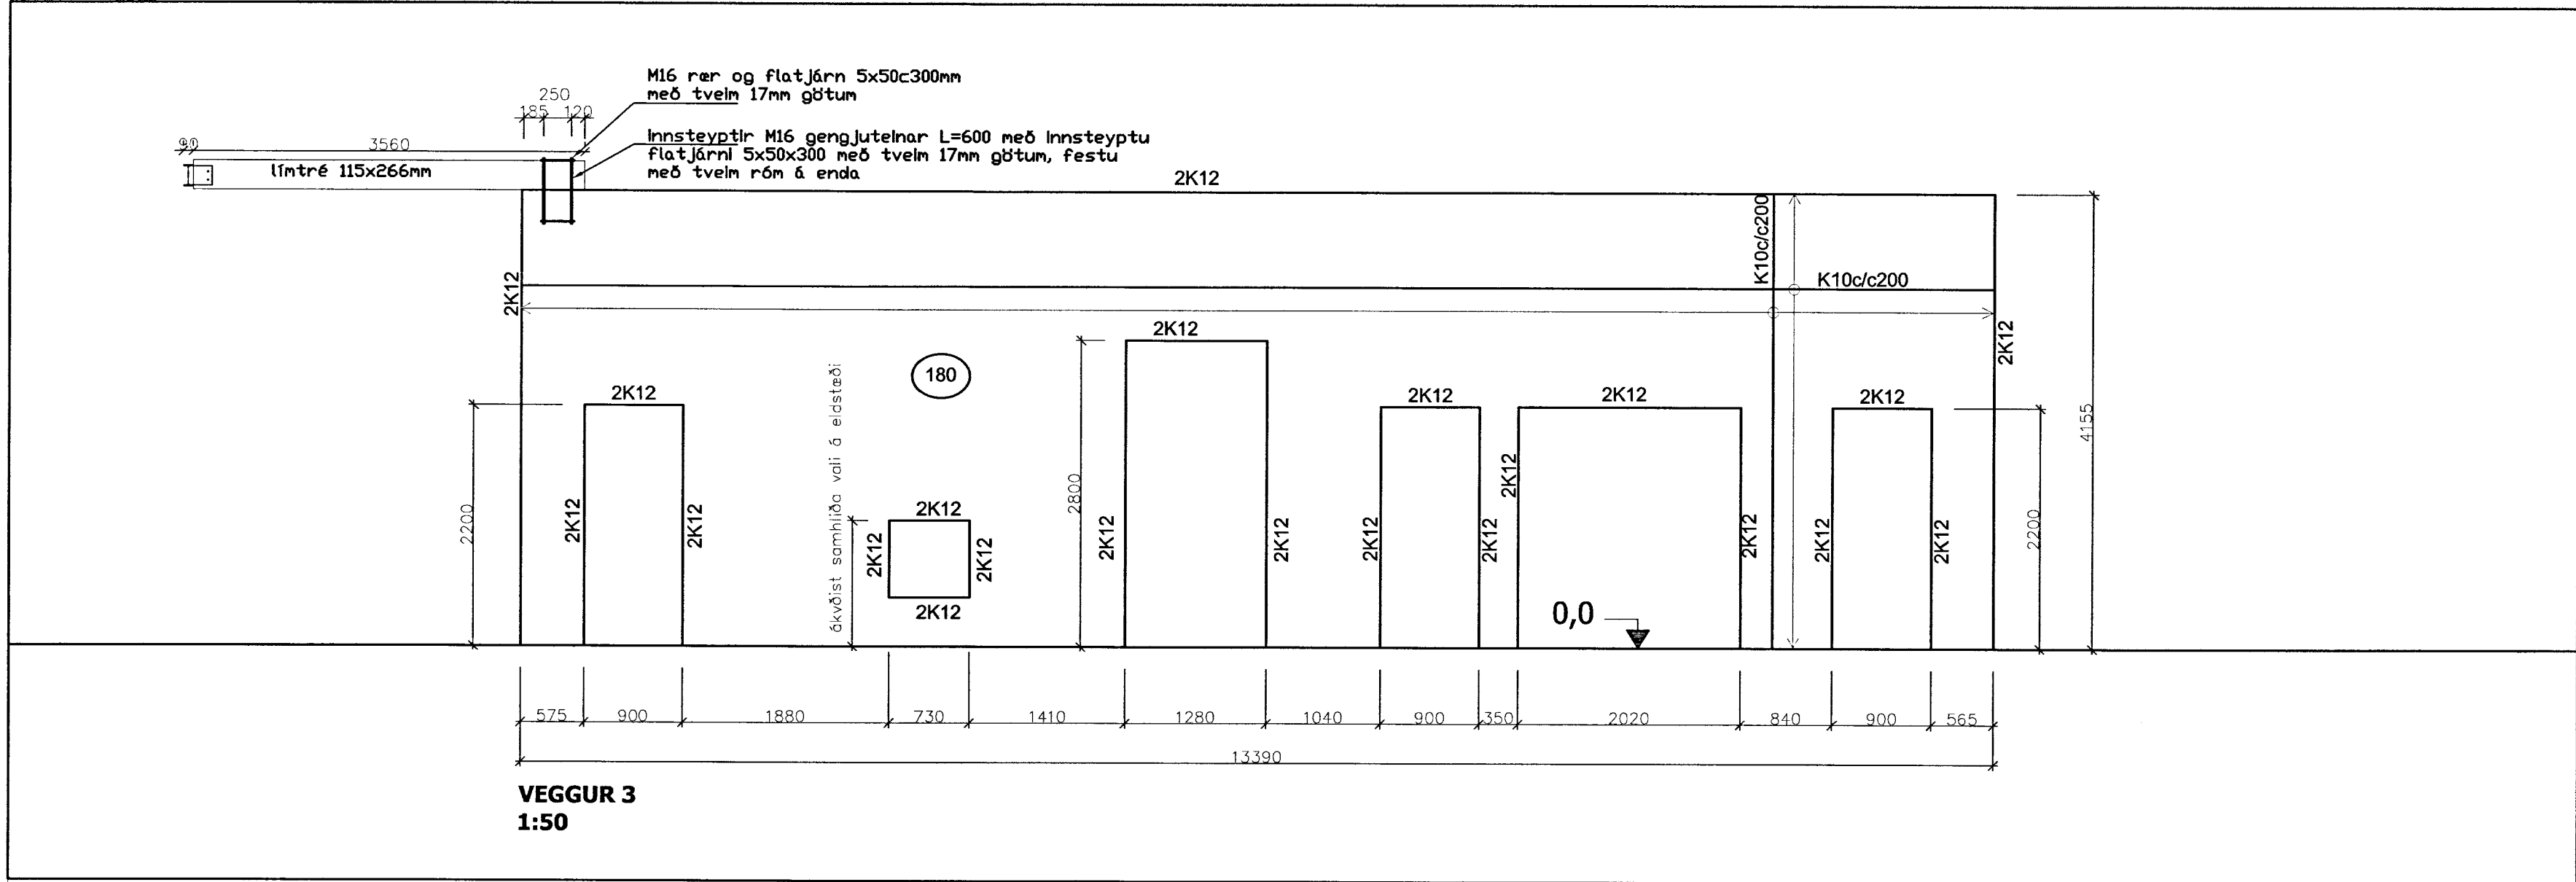

MÖTTEKID
21 AUG. 2013
Gul þóris
Byggingafræðingur og Eignaskipulagning

DYNJANDISVEGUR 32 - BISKUPSTUNGUM

BURÐARVIRKI

FRÍSTUNDAHÚS

BURÐARVEGGIR STEYPA

TEIKNING.NR. 204

VERK.NR. 13-004	MARKAÐ: JFM	TEIKNING: JFM	VEYRFARIR:	DAGI: 17.06.2013
-----------------	-------------	---------------	------------	------------------