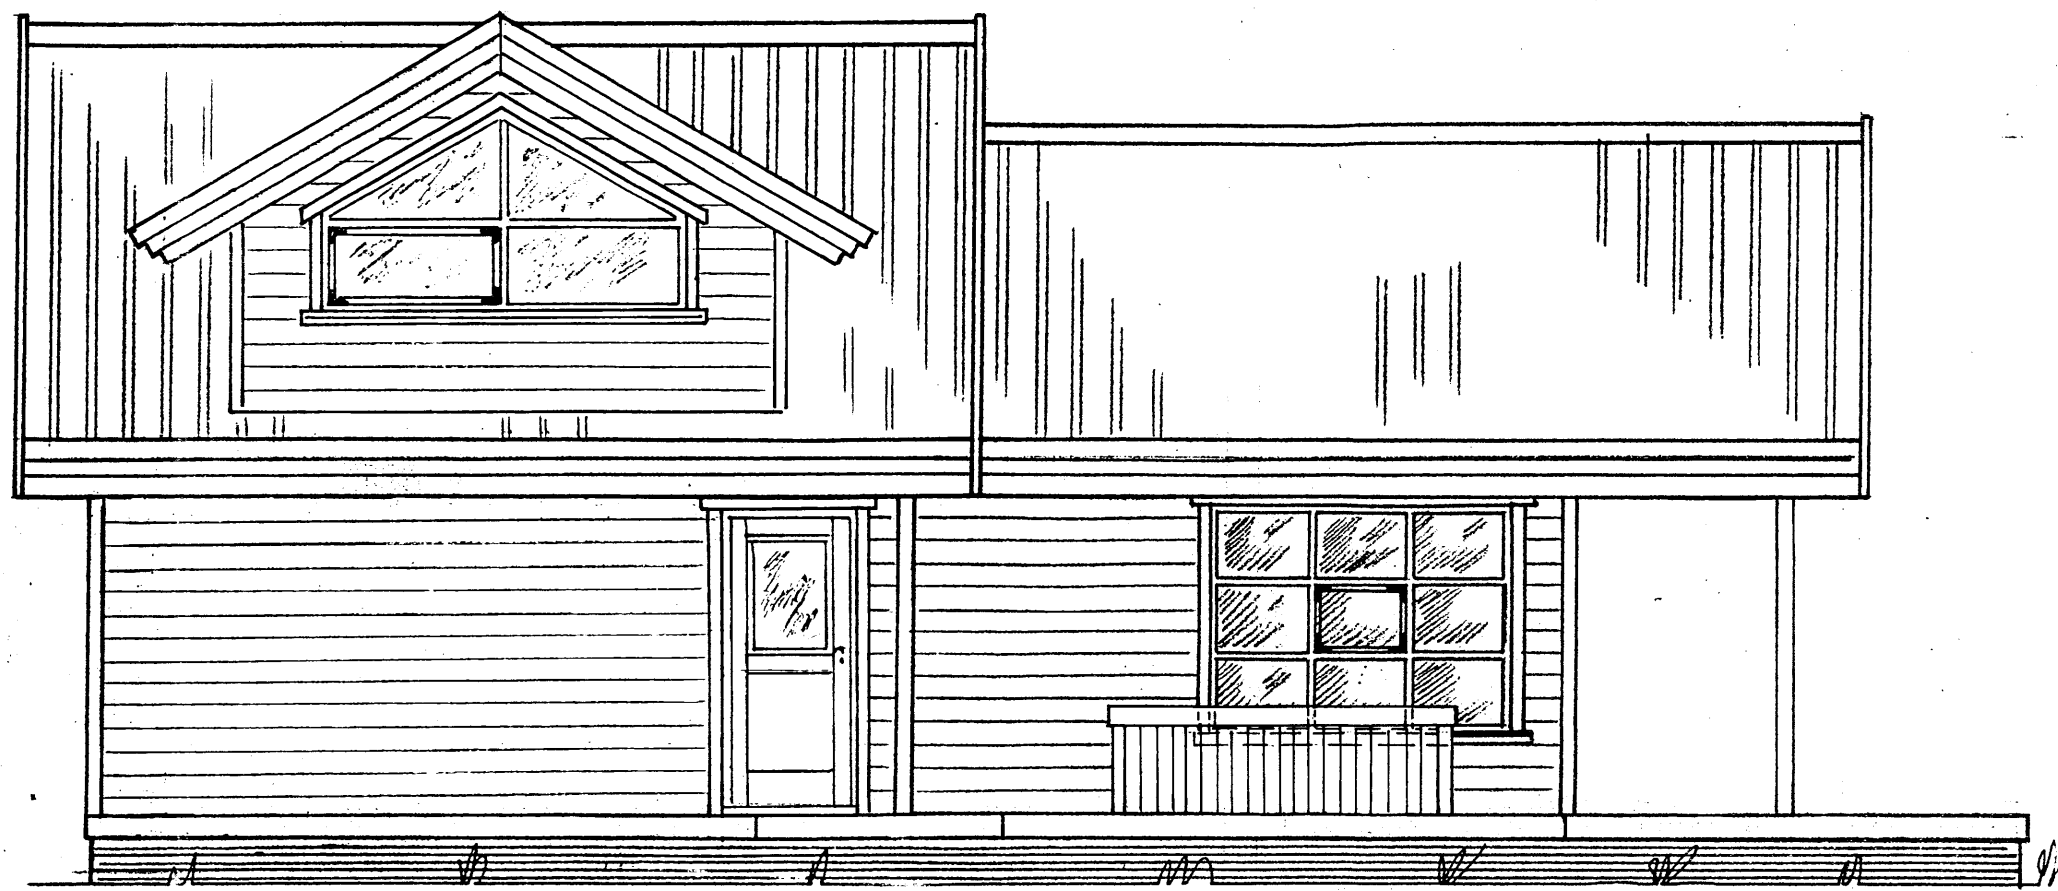

SAMPYKKT
 04 JULÍ 2012
Riley Gálsson
 Byggingafræði, úppösv. Áhættislysi og Flóahfr.

Ath.:	Breyting 'a' Kvistur settur á þak, útihúrd færð, gluggar á anddyri og geymslu teknir út. Maí 2012	Mkv.: 1:50	Sumarhús í landi Spóastaða, Blaskógarbyggð 'Arneshr. Lóð — við Dynjandisveg 8 Eigendur: Magnús Valdimarsson og Linda Konráðsdóttir 070648-3429 011056 4829	TEIKNIVANGUR <i>Riley Gálsson</i> 270733-2559 <i>Þorvaldur Þorvaldsson</i> 201032-4029
		Dags: júlí 00		