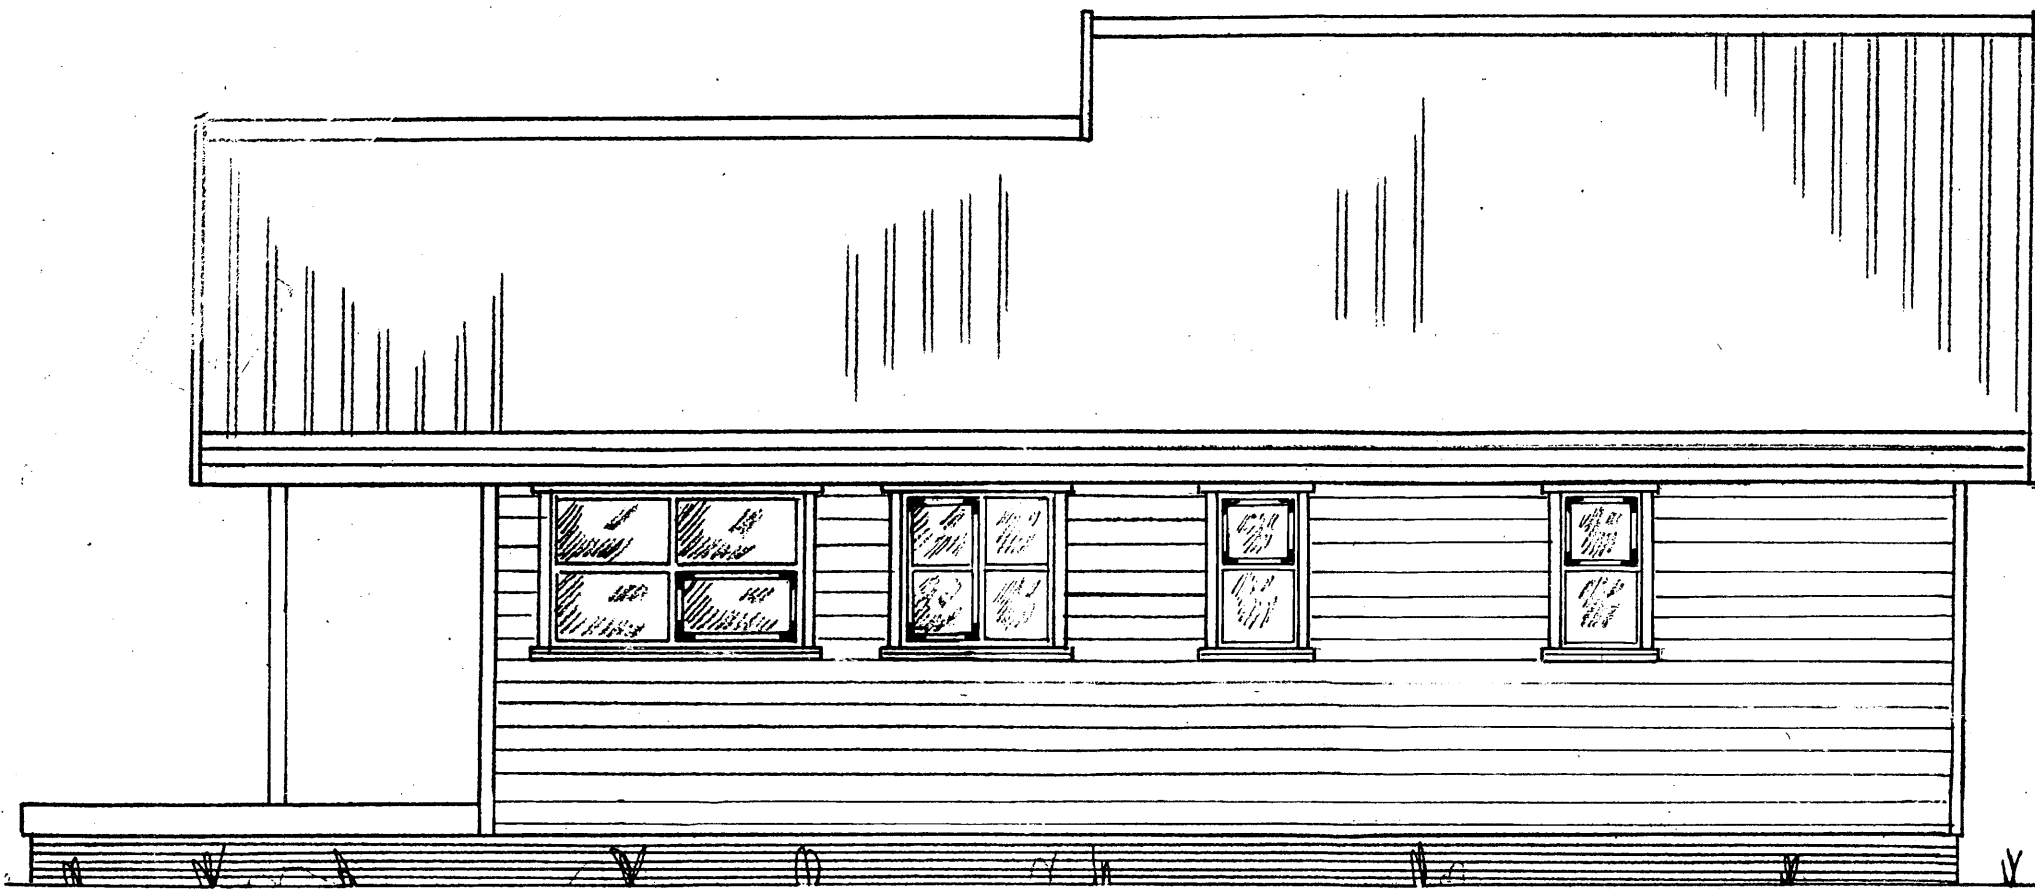

SAMPYKKT
 04 JULÍ 2012
Riley Gálsson
 Byggingafræði, úppösv. Áhættislysi og Flóahfr.

Ath.:	Breyting 'a' Kvistur settur á þak, útihúrd færð, gluggar á anddyri og geymslu teknir út. Maí 2012	Mkv.: 1:50	Sumarhús í landi Spóastaða, Blaskógarbyggð 'Arneshr. Lóð — við Dynjandisveg 8 Eigendur: Magnús Valdimarsson og Linda Konráðsdóttir 070648-3429 011056 4829	TEIKNIVANGUR <i>Riley Gálsson</i> 270733-2559 <i>Þorvaldur Þorvaldsson</i> 201032-4029
		Dags: júlí 00		