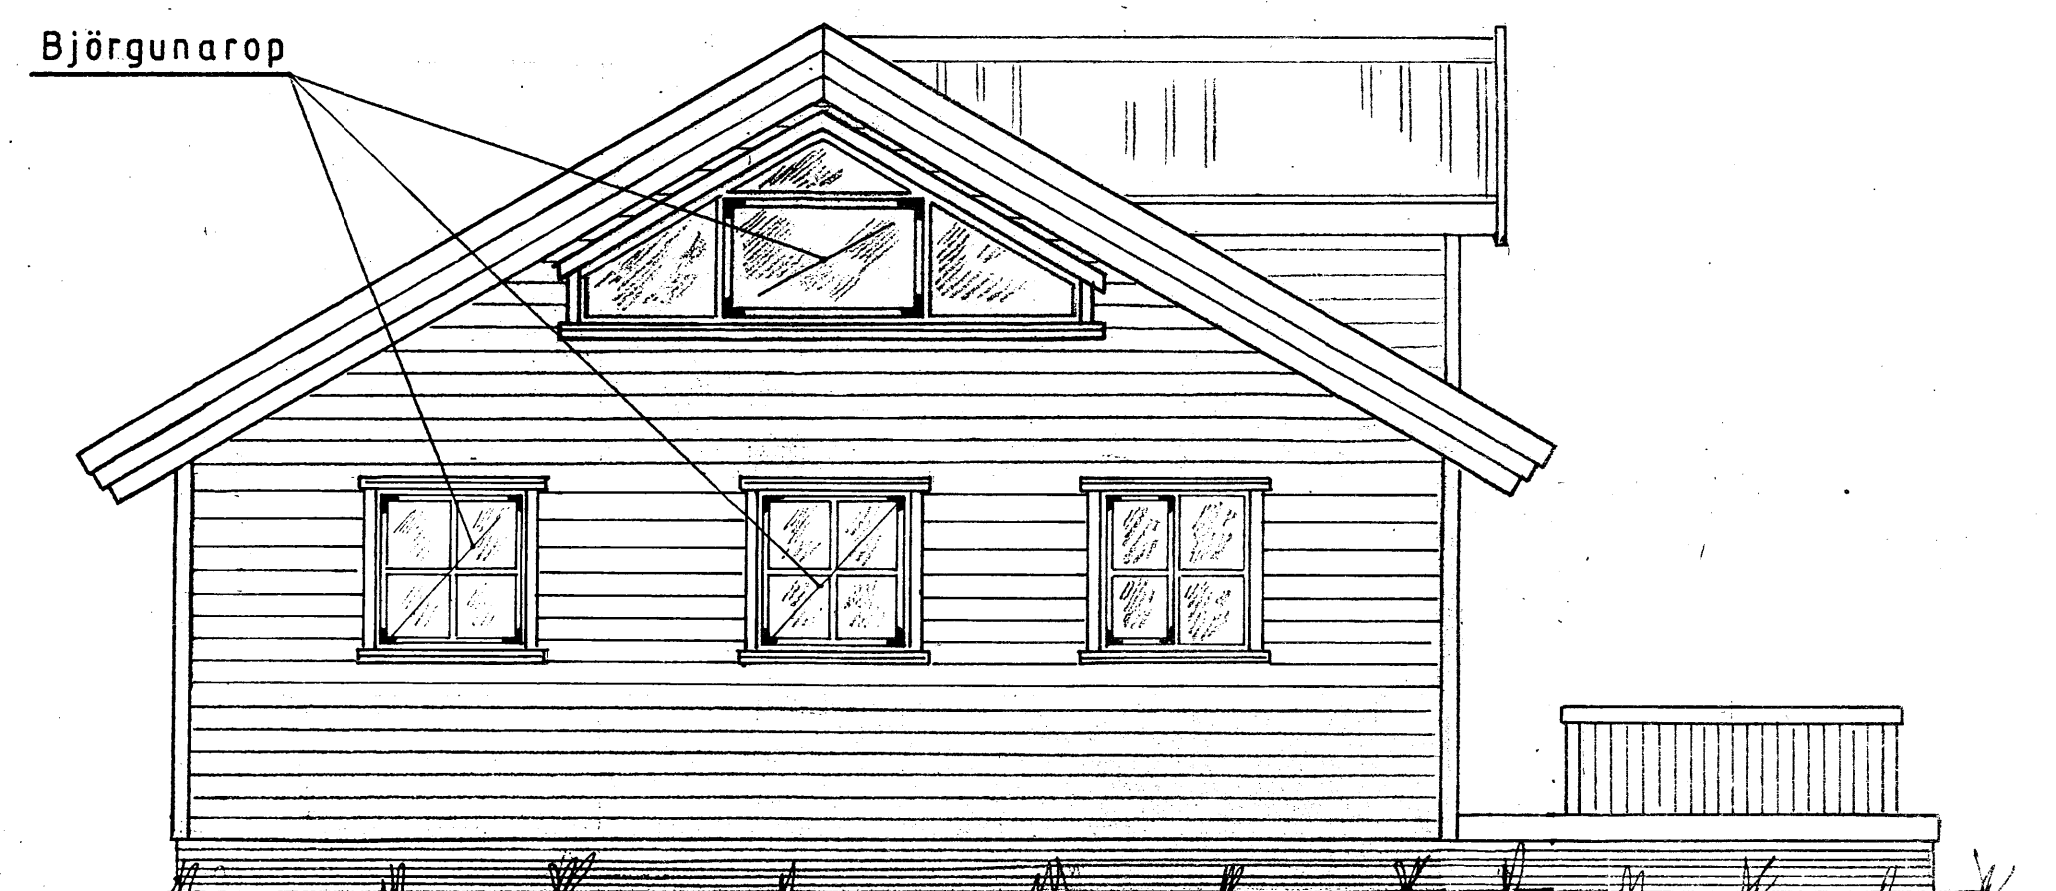

SAMPYKKT
 04 JULÍ 2012
Riley Gálsson
 Byggingafræði, úppösv. Áhættislysi og Flóahfr.

Ath.:	Breyting 'a' Kvistur settur á þak, útihúrd færð, gluggar á anddyri og geymslu teknir út. Maí 2012	Mkv.: 1:50	Sumarhús í landi Spóastaða, Blaskógarbyggð 'Arneshr. Lóð — við Dynjandisveg 8 Eigendur: Magnús Valdimarsson og Linda Konráðsdóttir 070648-3429 011056 4829	TEIKNIVANGUR <i>Riley Gálsson</i> 270733-2559 <i>Þorvaldur Þorvaldsson</i> 201032-4029
		Dags: júlí 00		