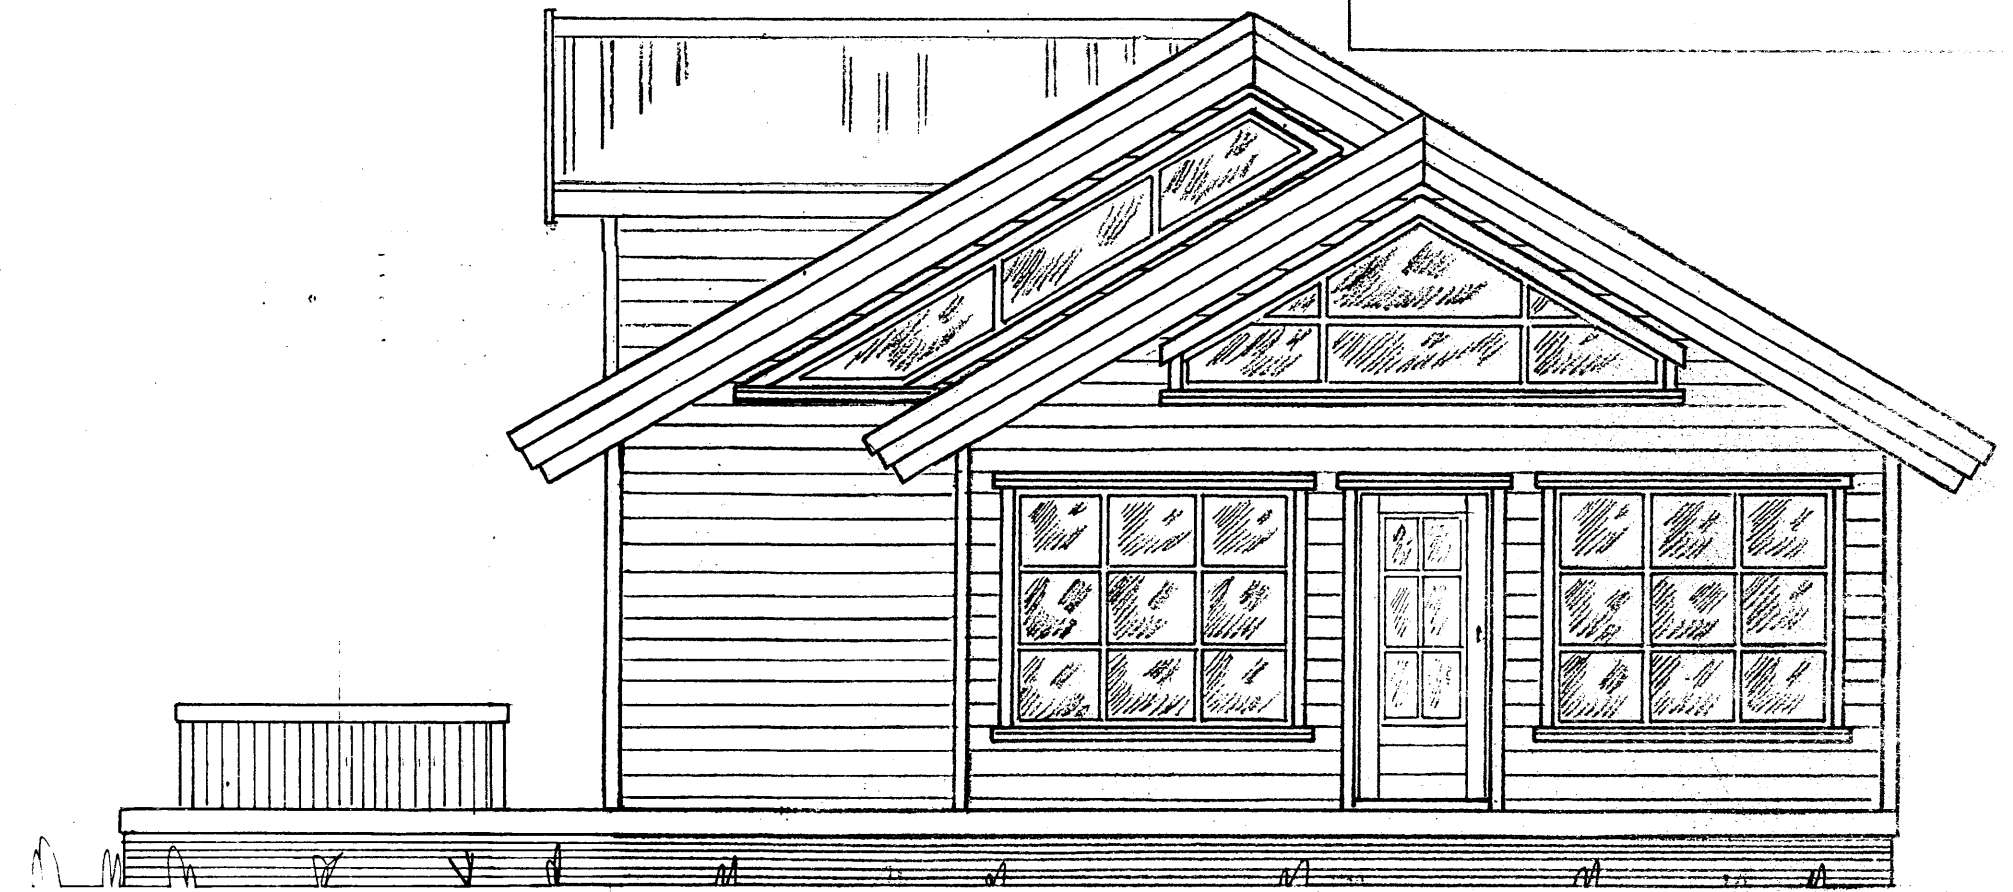

SAMPYKKT
 04 JULÍ 2012
Riley Gálsson
 Byggingafræði, úppösv. Áhættislysi og Flóahfr.

Ath.:	Breyting 'a' Kvistur settur á þak, útihúrd færð, gluggar á anddyri og geymslu teknir út. Maí 2012	Mkv.: 1:50	Sumarhús í landi Spóastaða, Blaskógarbyggð 'Arneshr. Lóð — við Dynjandisveg 8 Eigendur: Magnús Valdimarsson og Linda Konráðsdóttir 070648-3429 011056 4829	TEIKNIVANGUR <i>Riley Gálsson</i> 270733-2559 <i>Þorvaldur Þorvaldsson</i> 201032-4029
		Dags: júlí 00		