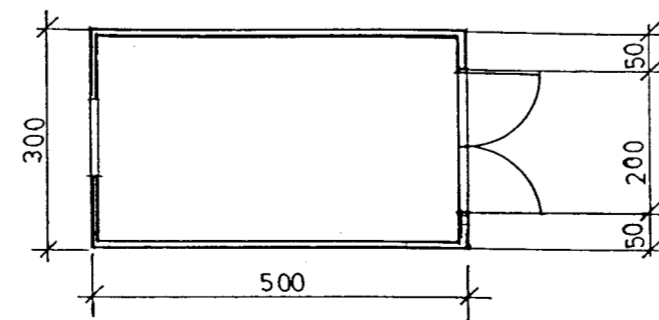

GEYMSLA
GRUNNMYND

VERKLÝSING :
GEYMSLA OG ÁHALDAGEYMSLA ERU REIST ÚR
TIMBURGRIND KLÆDD UTAN MEÐ TIMBRI. STÁL Á ÞAKI
UNDIRSTÖÐUR ERU STEYPTAR SÚLUR.

Lokjarsel 5
R-109
9/557-9242 1/581-4515