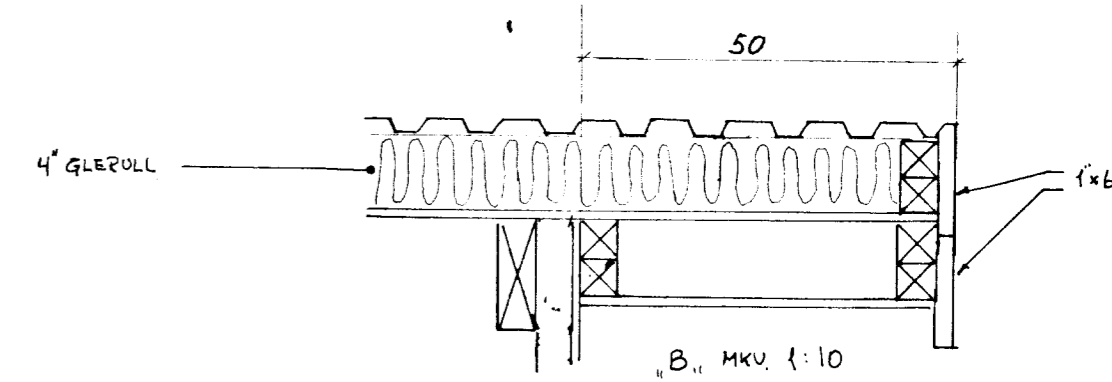

Éin langbana 2x2, nágjaf m 4"sgjum, 65 cm milli nagla } tímst.
 þétra --- 2x2; --- 3" --- } hverja sperru

12mm KRÖSSVIÐUR ÞEQGJA MEGIN
 A TOPPSKURD SPERRA

ALLAR SPERRUR SEU 2x6"
 BURDARGRINDUR GAFLA SEU 2x4"
 --- INNVEGJA --- 1 1/2x4"