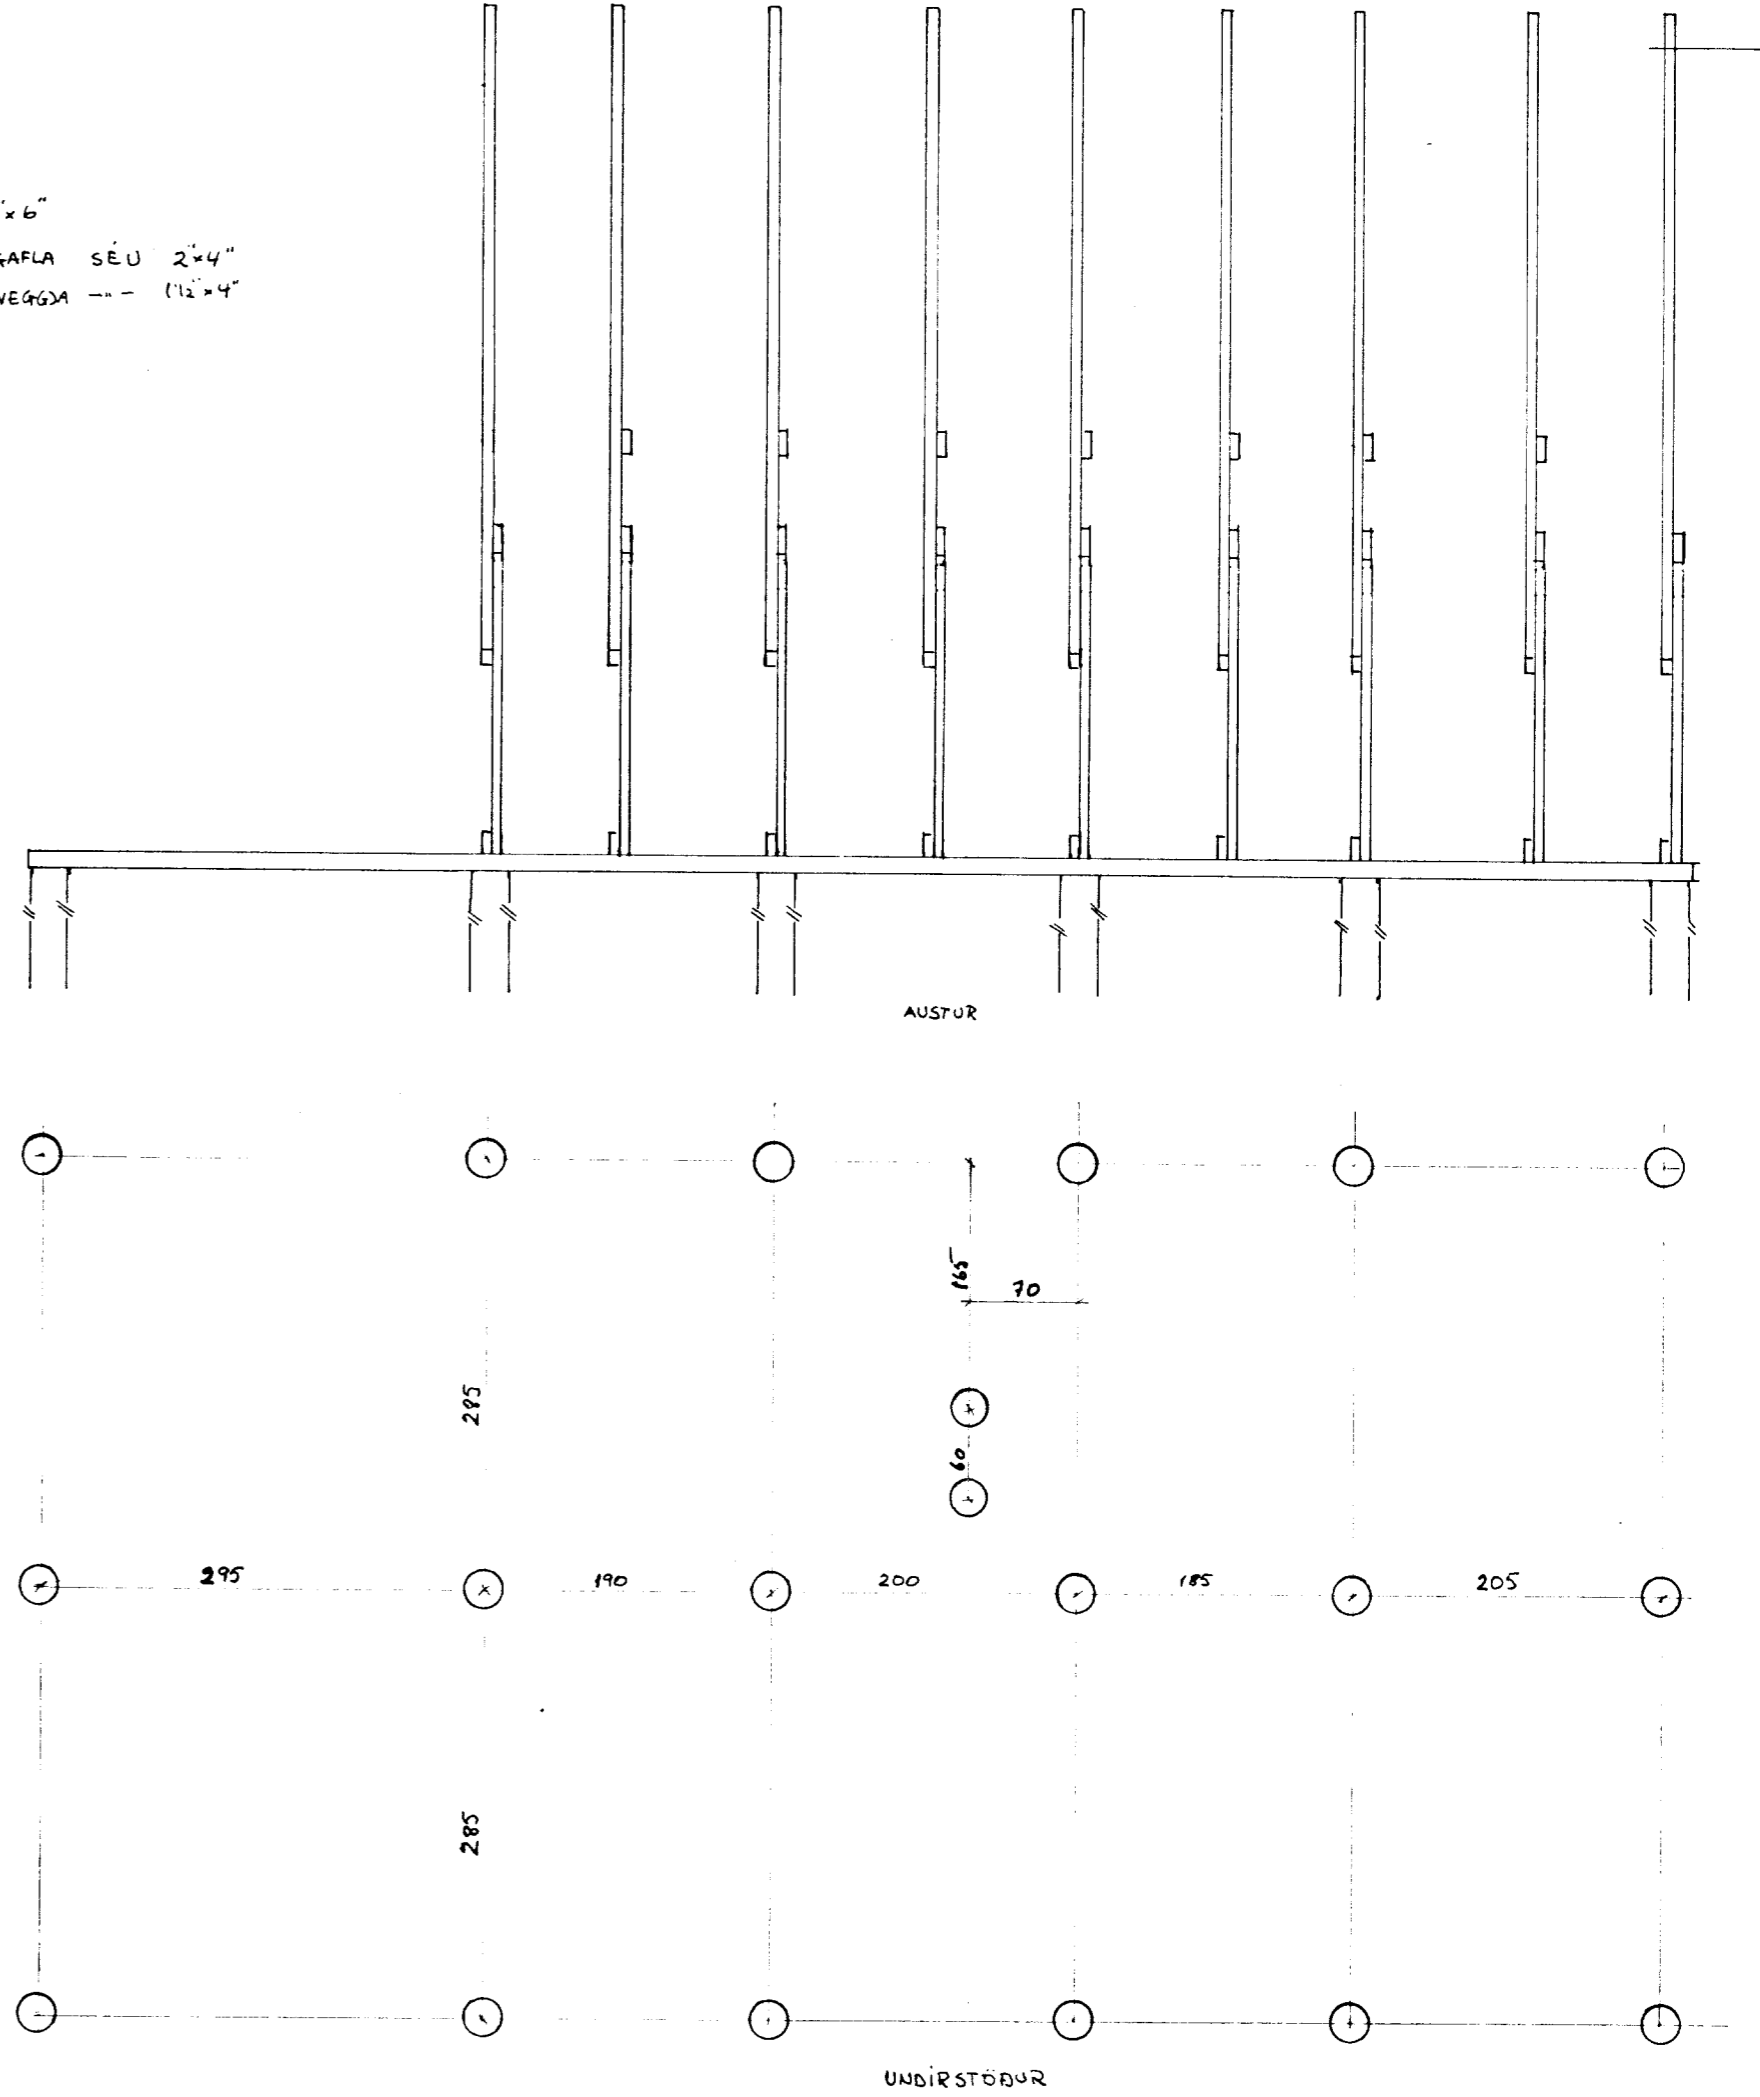

Breyting	Dags.	Nafn	Dags.	Nafn	SUMARHÚS Í KÁRSTANALANDI FYRIR GARÐAR LARÚSSON EYJABAKKA 26 109 R.	Kvarði 1:50 1:10
					BURDARGRIND - UNDIRSTÖÐUR.	BLAÐ 3 AF 4