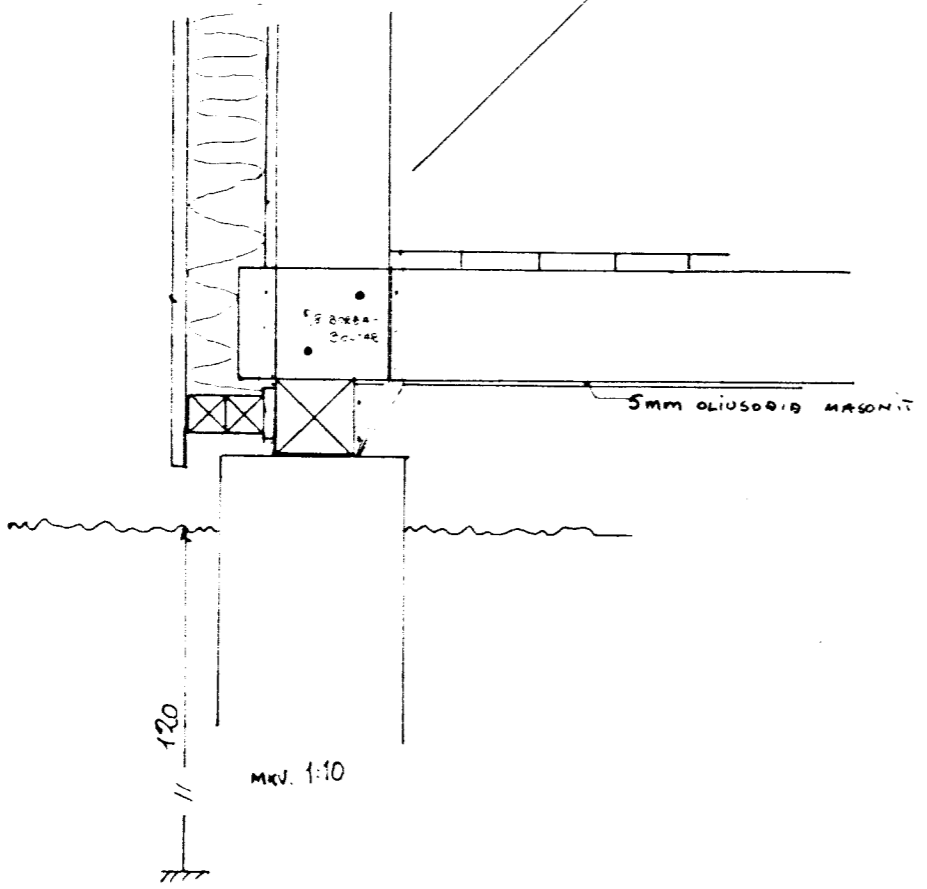

Breyting	Dags.	Nafn	Dags.	Nafn	SUMARHÚS Í KÁRSTANALANDI FYRIR GARÐAR LARÚSSON EYJABAKKA 26 109 R.	Kvarði 1:50 1:10
					BURDARGRIND - UNDIRSTÖÐUR.	BLAÐ 3 AF 4