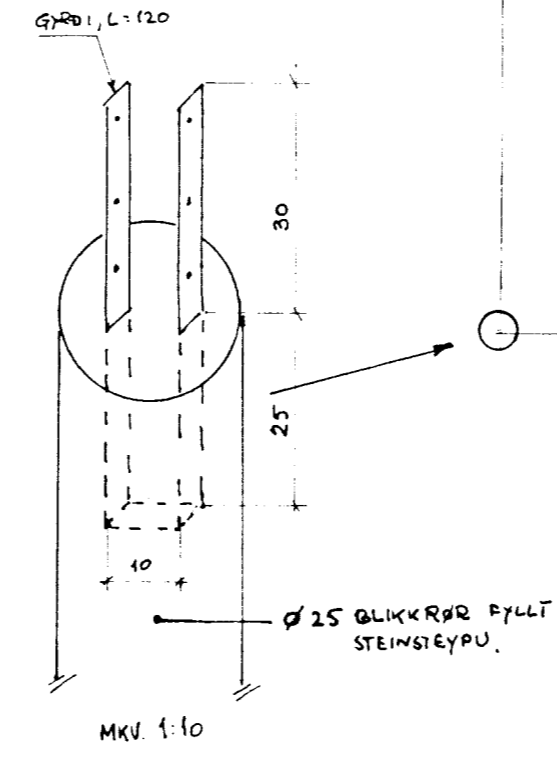

Breyting	Dags.	Nafn	Dags.	Nafn	SUMARHÚS Í KÁRSTANALANDI FYRIR GARÐAR LARÚSSON EYJABAKKA 26 109 R.	Kvarði 1:50 1:10
					BURDARGRIND - UNDIRSTÖÐUR.	BLAÐ 3 AF 4