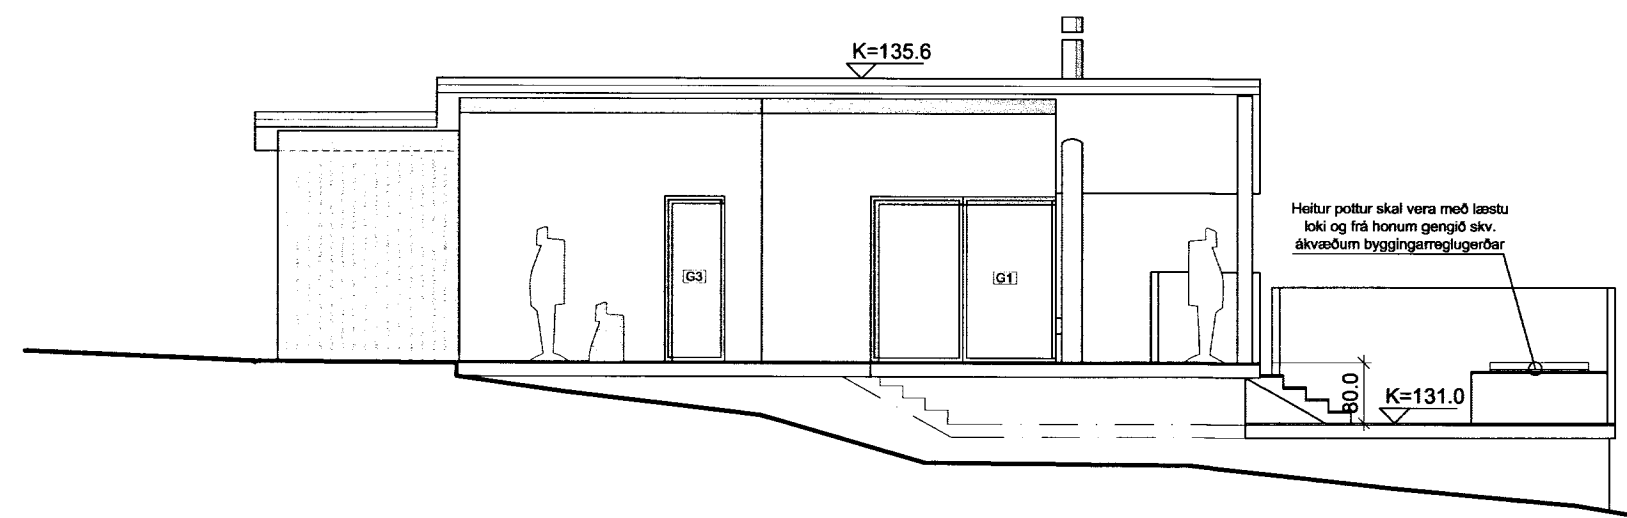

VESTUR ÚTLIT, 1:100

SUÐUR ÚTLIT, 1:100

SNID AA, 1:100

AUSTUR ÚTLIT, 1:100

NORÐUR ÚTLIT, 1:100

SNID BB, 1:100

Samþykkt
28 MARS 2006
Logi Már Einarsson
Byggingarfulltrúi uppaveita Árnessysla

C:
B:
A:
BREYTINGAR: _____ DAGS: _____