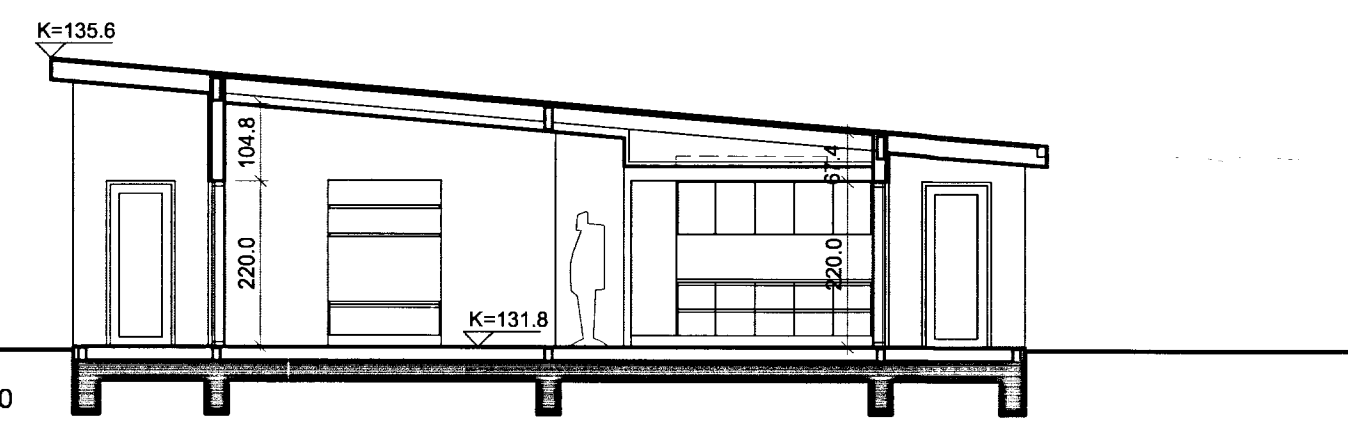

VESTUR ÚTLIT, 1:100

SUÐUR ÚTLIT, 1:100

SNID AA, 1:100

AUSTUR ÚTLIT, 1:100

NORÐUR ÚTLIT, 1:100

SNID BB, 1:100

Samþykkt
28 MARS 2006
Logi Már Einarsson
Byggingarfulltrúi uppaveita Árnessysla

C:
B:
A:
BREYTINGAR: _____ DAGS: _____