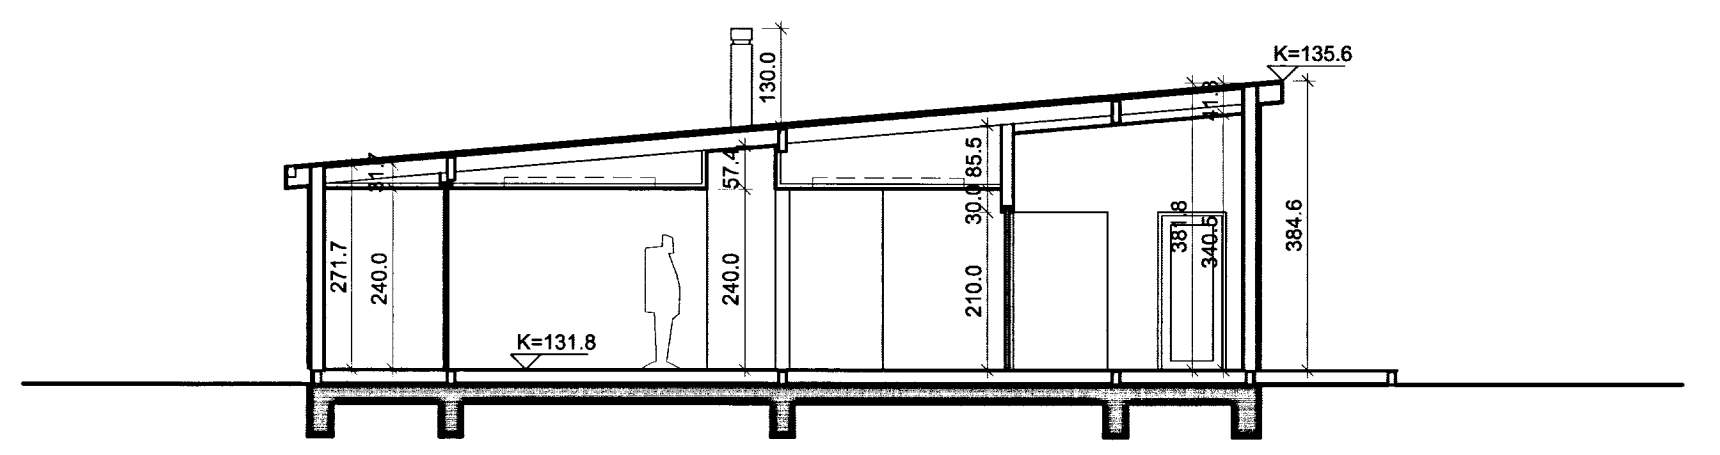

VESTUR ÚTLIT, 1:100

SUÐUR ÚTLIT, 1:100

SNID AA, 1:100

AUSTUR ÚTLIT, 1:100

NORÐUR ÚTLIT, 1:100

SNID BB, 1:100

Samþykkt
28 MARS 2006
Logi Már Einarsson
Byggingarfulltrúi uppaveita Árnessysla

C:
B:
A:
BREYTINGAR: _____ DAGS: _____