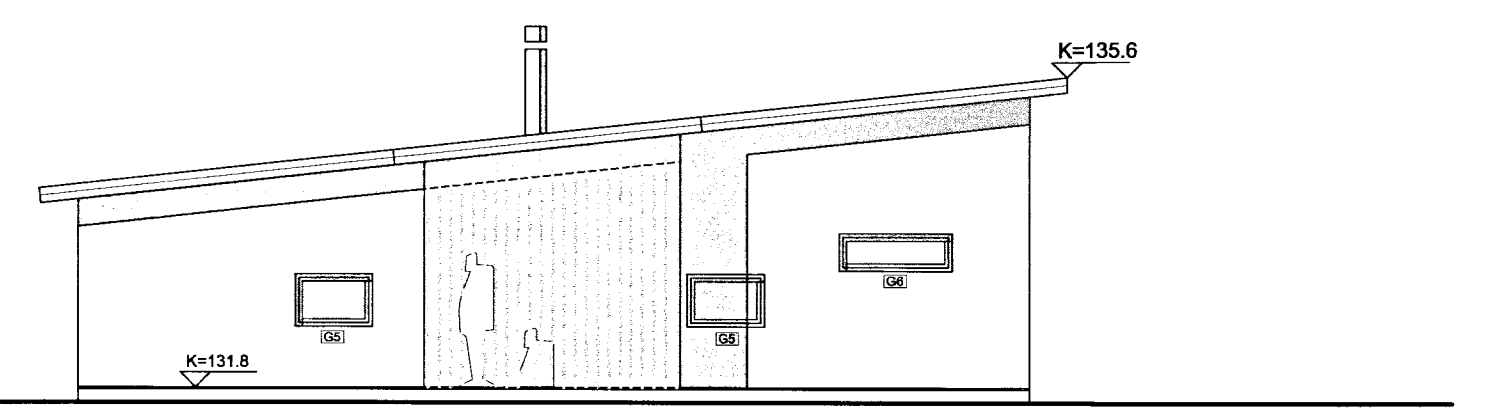

VESTUR ÚTLIT, 1:100

SUÐUR ÚTLIT, 1:100

SNID AA, 1:100

AUSTUR ÚTLIT, 1:100

NORÐUR ÚTLIT, 1:100

SNID BB, 1:100

Samþykkt
28 MARS 2006
Logi Már Einarsson
Byggingarfulltrúi uppaveita Árnessysla

C:
B:
A:
BREYTINGAR: _____ DAGS: _____