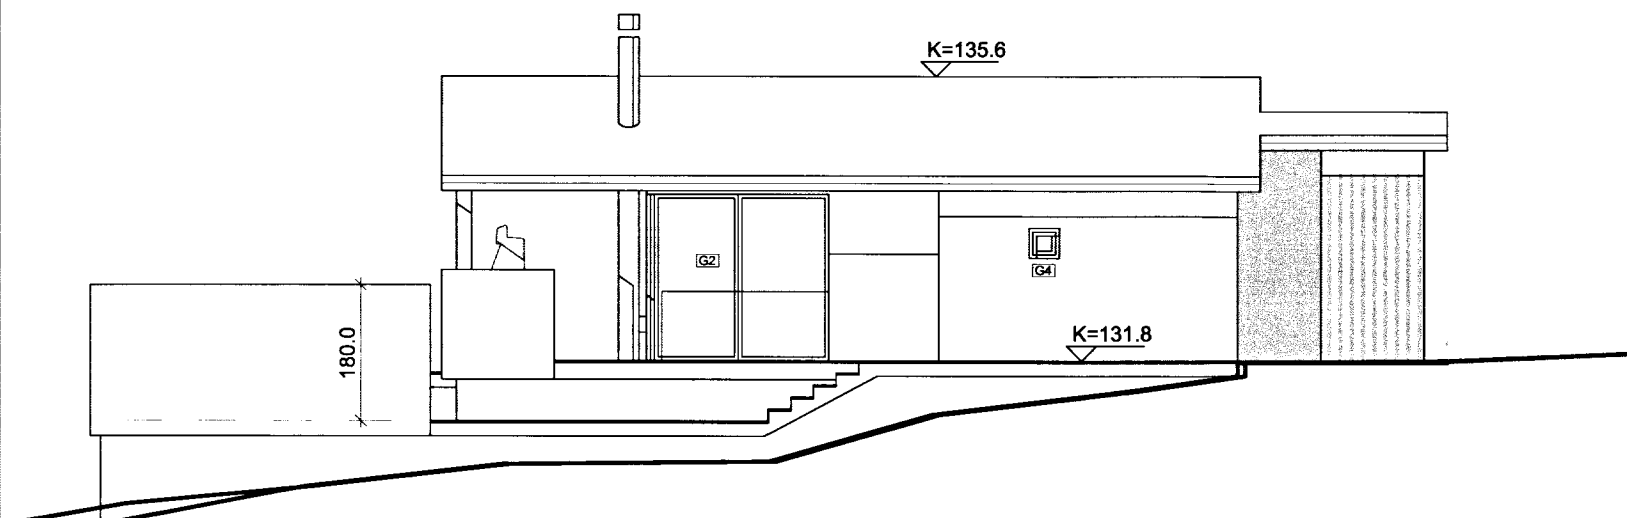

VESTUR ÚTLIT, 1:100

SUÐUR ÚTLIT, 1:100

SNID AA, 1:100

AUSTUR ÚTLIT, 1:100

NORÐUR ÚTLIT, 1:100

SNID BB, 1:100

Samþykkt
28 MARS 2006
Logi Már Einarsson
Byggingarfulltrúi uppaveita Árnessysla

C:
B:
A:
BREYTINGAR: _____ DAGS: _____