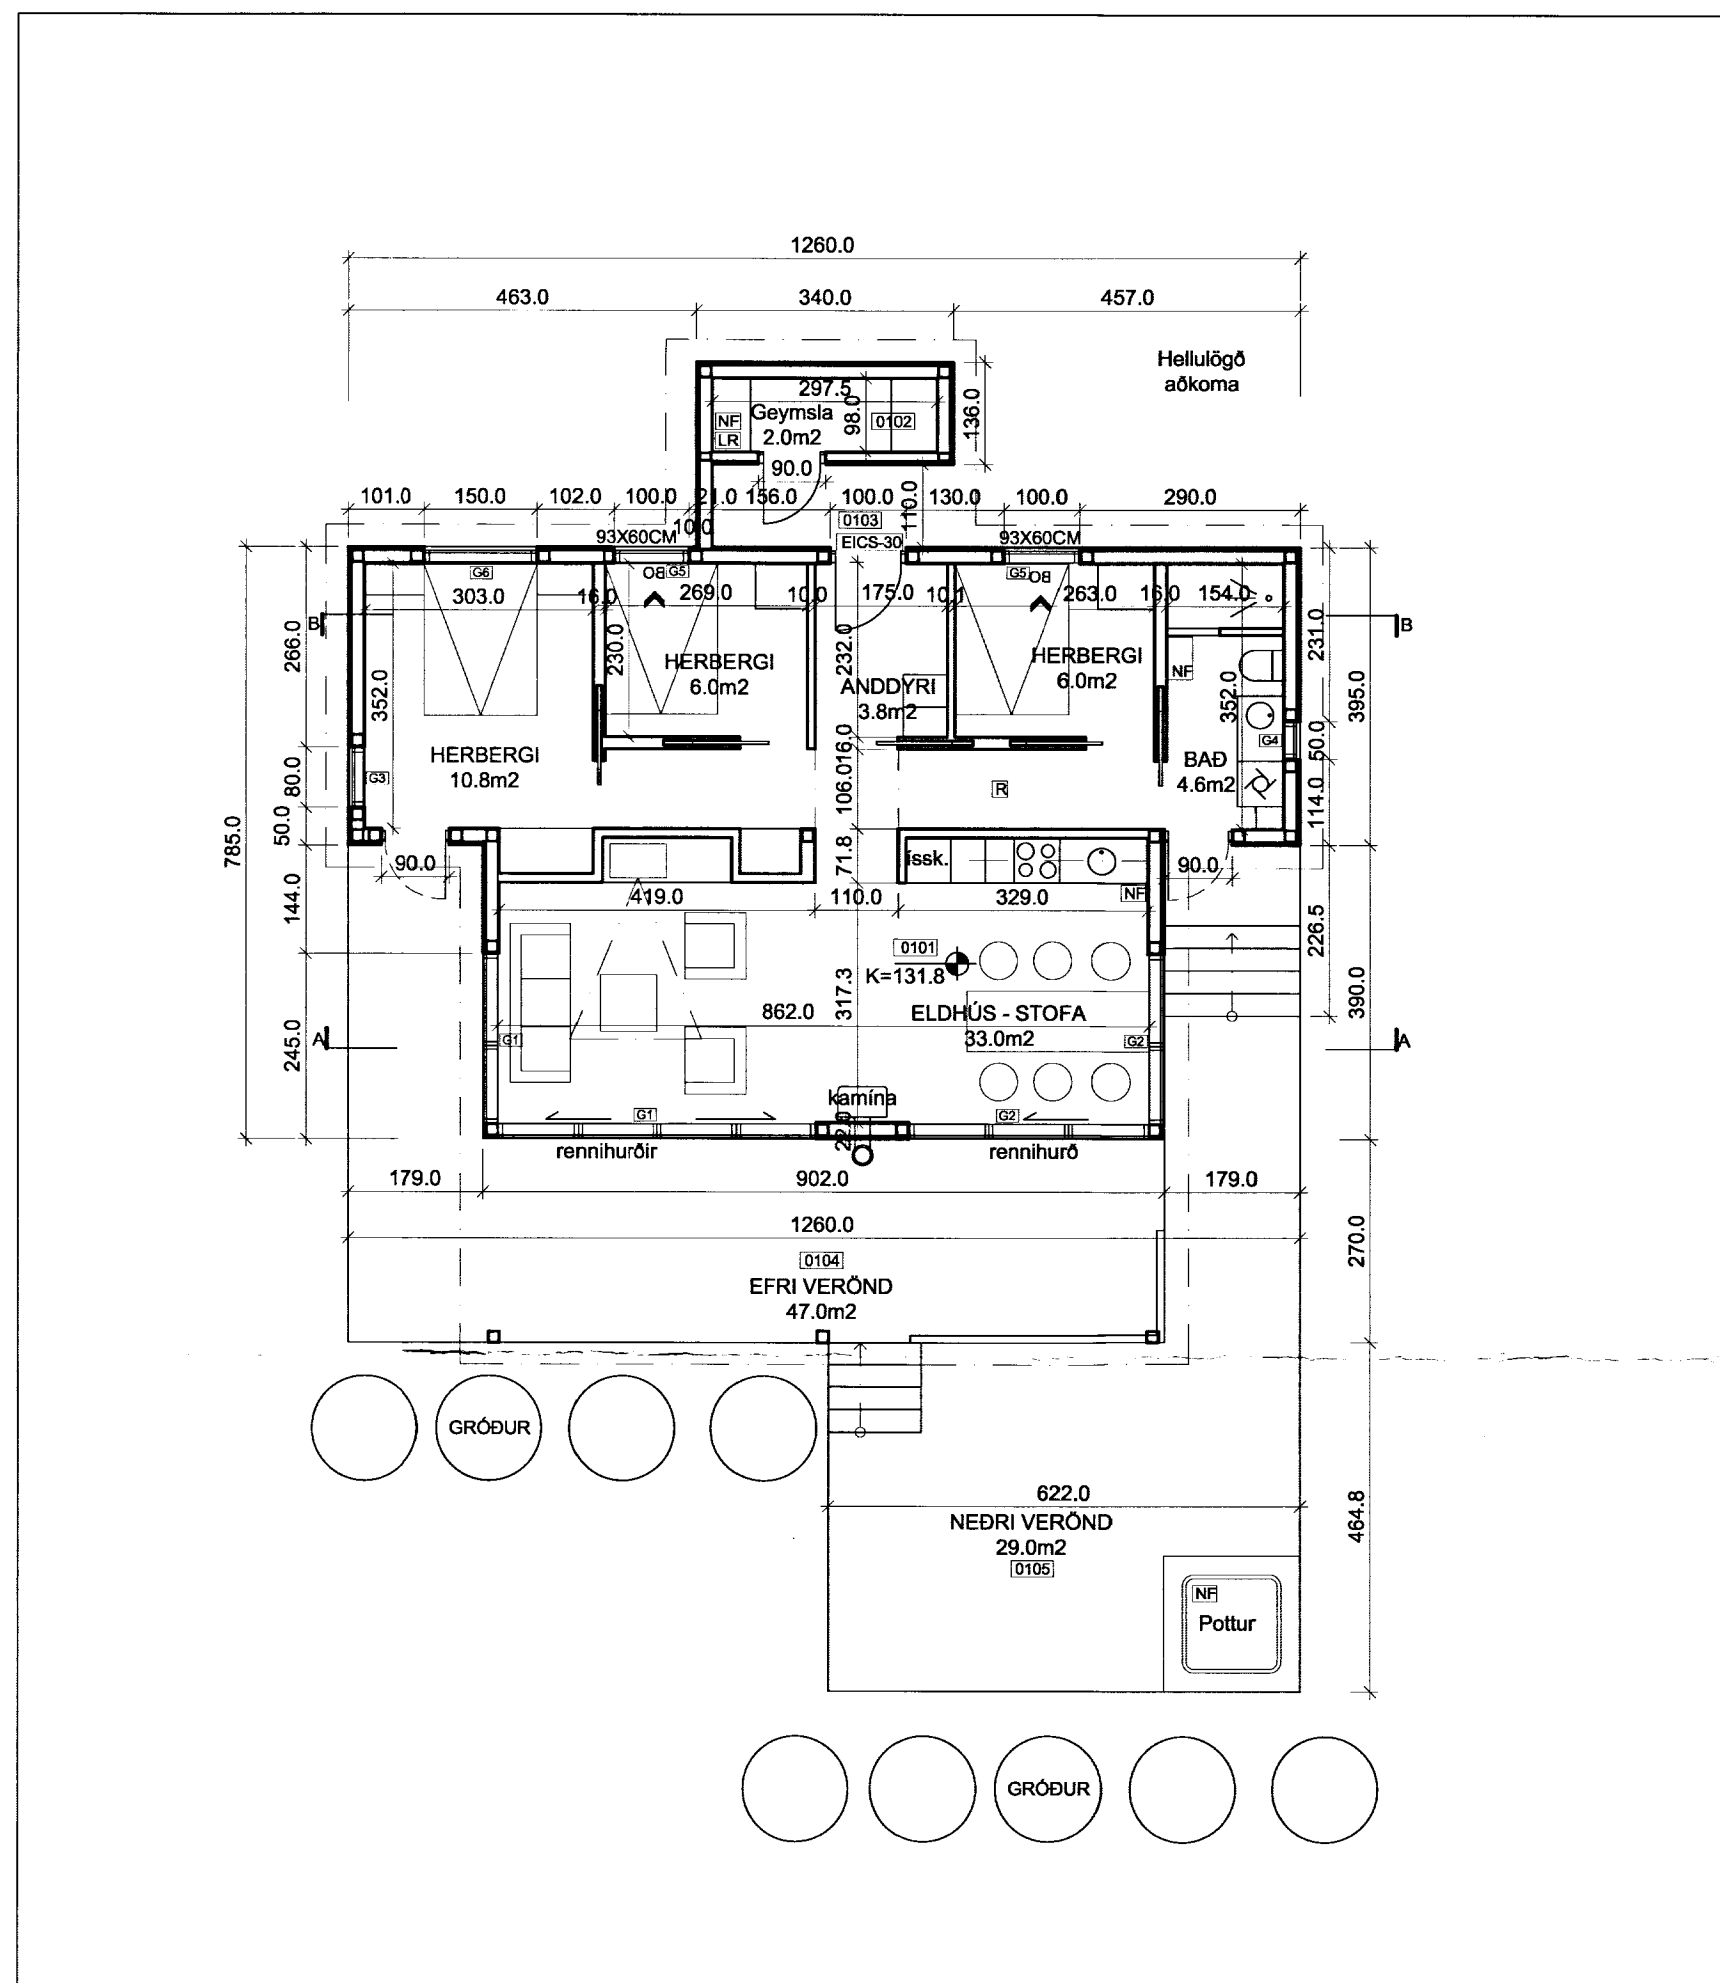

VESTUR ÚTLIT, 1:100

SUÐUR ÚTLIT, 1:100

SNID AA, 1:100

AUSTUR ÚTLIT, 1:100

NORÐUR ÚTLIT, 1:100

SNID BB, 1:100

Samþykkt
28 MARS 2006
Logi Már Einarsson
Byggingarfulltrúi uppaveita Árnessysla

C:
B:
A:
BREYTINGAR: _____ DAGS: _____

Logi Már Einarsson arkitekt faí kt. 210864 - 2969