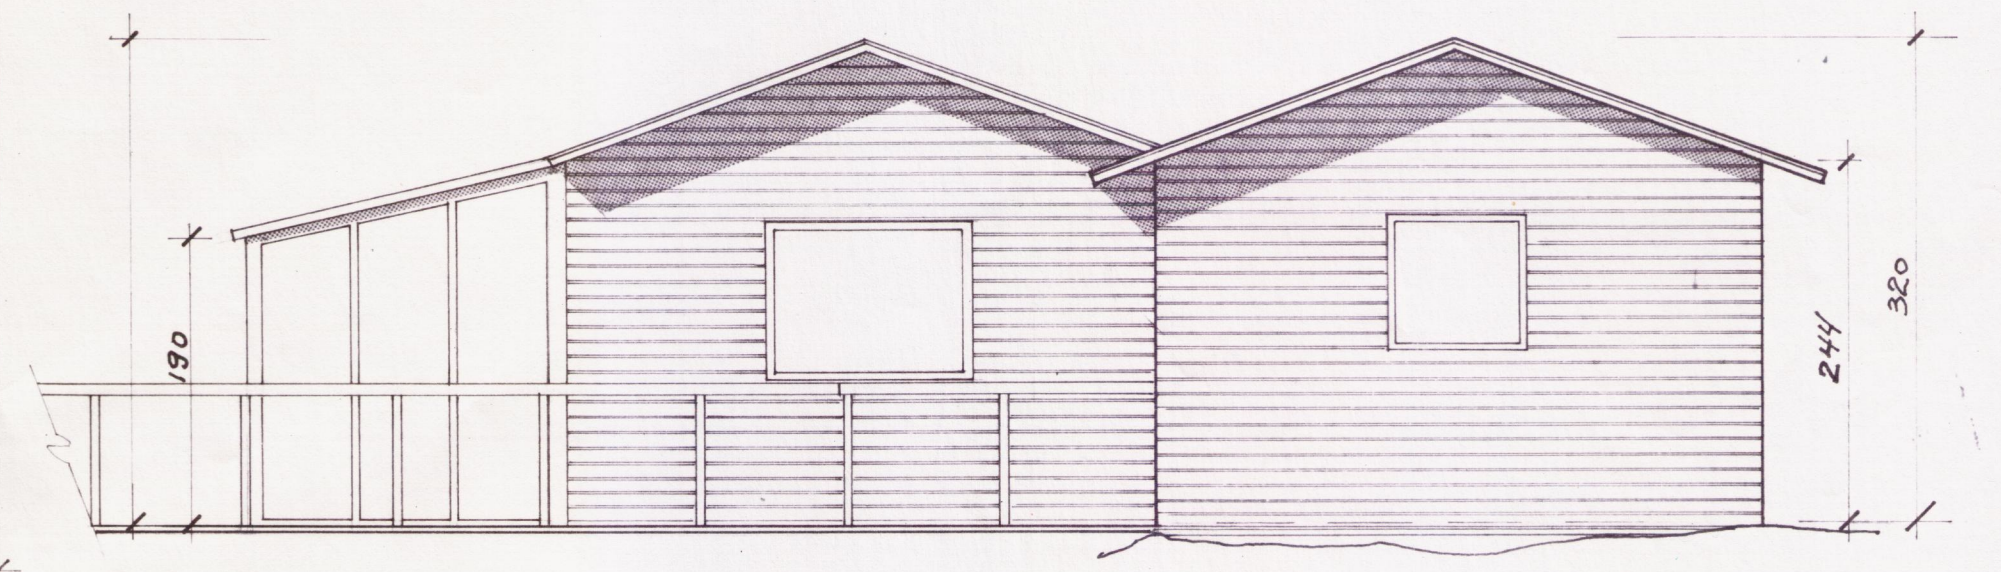

GRUNNMYND
MKV. 1 : 50

ÚTLIT AUSTURHLIÐ
MKV. 1 : 50

ÚTLIT VESTURHLIÐ
MKV. 1 : 50

AFSTÖÐUMYND
MKV. 1 : 2000

ÚTLIT SUÐURHLIÐ
MKV. 1 : 50

BYGGINGAFULLTÍÐI
Samp. 23/3'89
ÞINGALLAHREPPS
Hilmur Ólafsson

HEILDAR FLATARMÁL : 54.9 m²

heiti	SUMARBÚSTAÐUR Í KÁRASTAÐARLANDI
eign	HANNESAR PÁLSSONAR ÞINGVÖLLUM
teikn	GRUNNMYND, ÚTLIT, AFSTÖÐUM. mkv
TEIKNISTOFA TÚNGÖTU 6	SÍMI 16404
VÍFILL MAGNÚSSON	ARKITEKT
teiknad	breytt

Vífill Guð