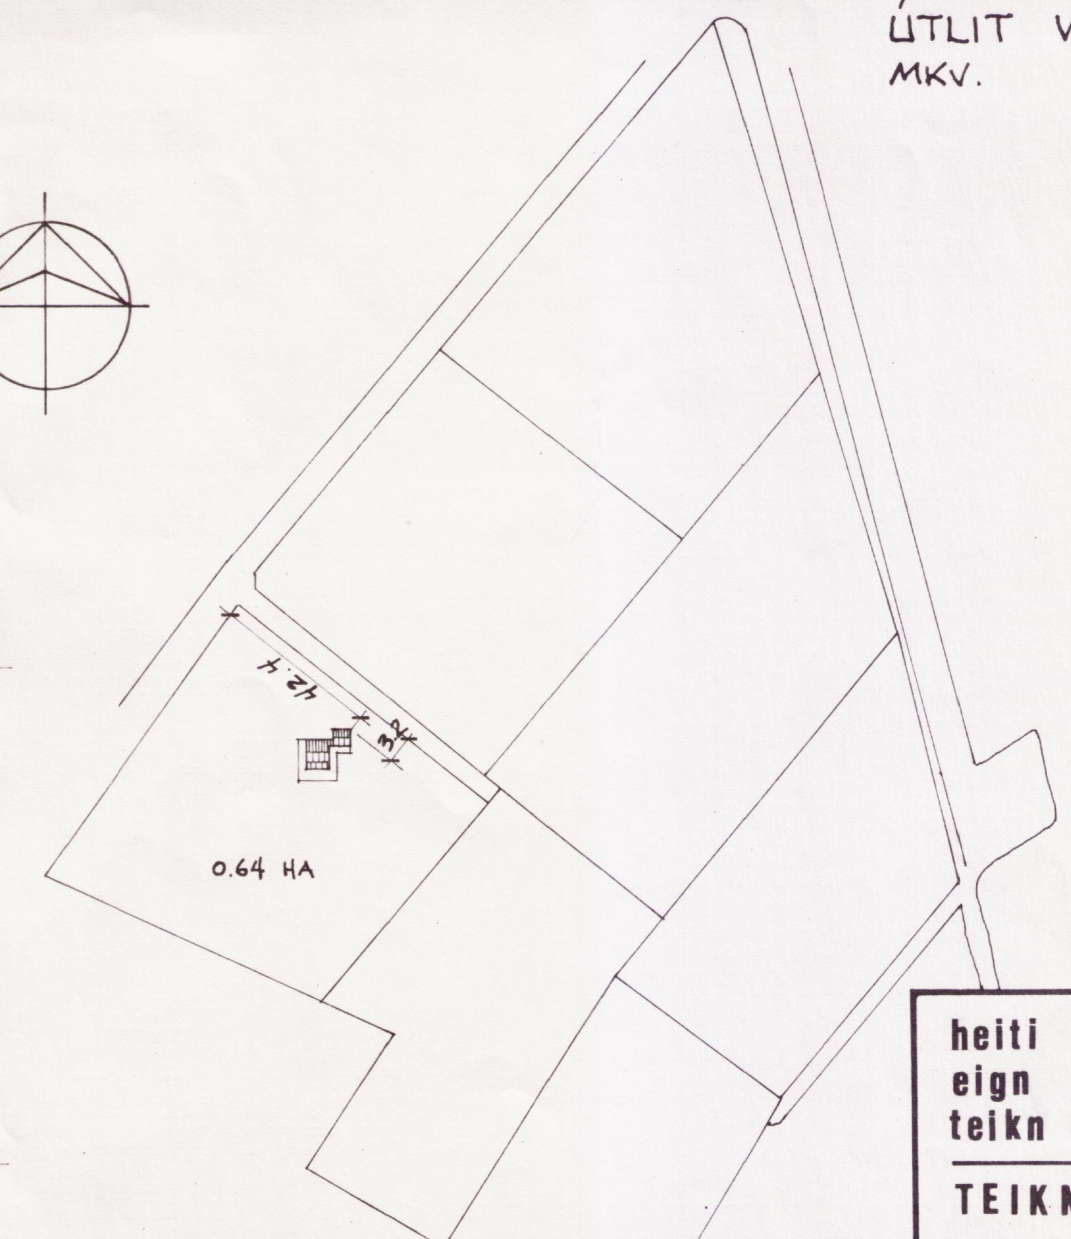

GRUNNMYND
MKV. 1 : 50

ÚTLIT AUSTURHLIÐ
MKV. 1 : 50

ÚTLIT VESTURHLIÐ
MKV. 1 : 50

AFSTÖÐUMYND
MKV. 1 : 2000

ÚTLIT SUÐURHLIÐ
MKV. 1 : 50

BYGGINGAFULLTÍÐI
Samp. 23/3'89
ÞINGALLAHREPPS
Hilmur Ólafsson

HEILDAR FLATARMÁL : 54.9 m²

heiti	SUMARBÚSTAÐUR Í KÁRASTAÐARLANDI
eign	HANNESAR PÁLSSONAR ÞINGVÖLLUM
teikn	GRUNNMYND, ÚTLIT, AFSTÖÐUM. mkv
TEIKNISTOFA TÚNGÖTU 6	SÍMI 16404
VÍFILL MAGNÚSSON	ARKITEKT
teiknad	breytt

Vífill Guð