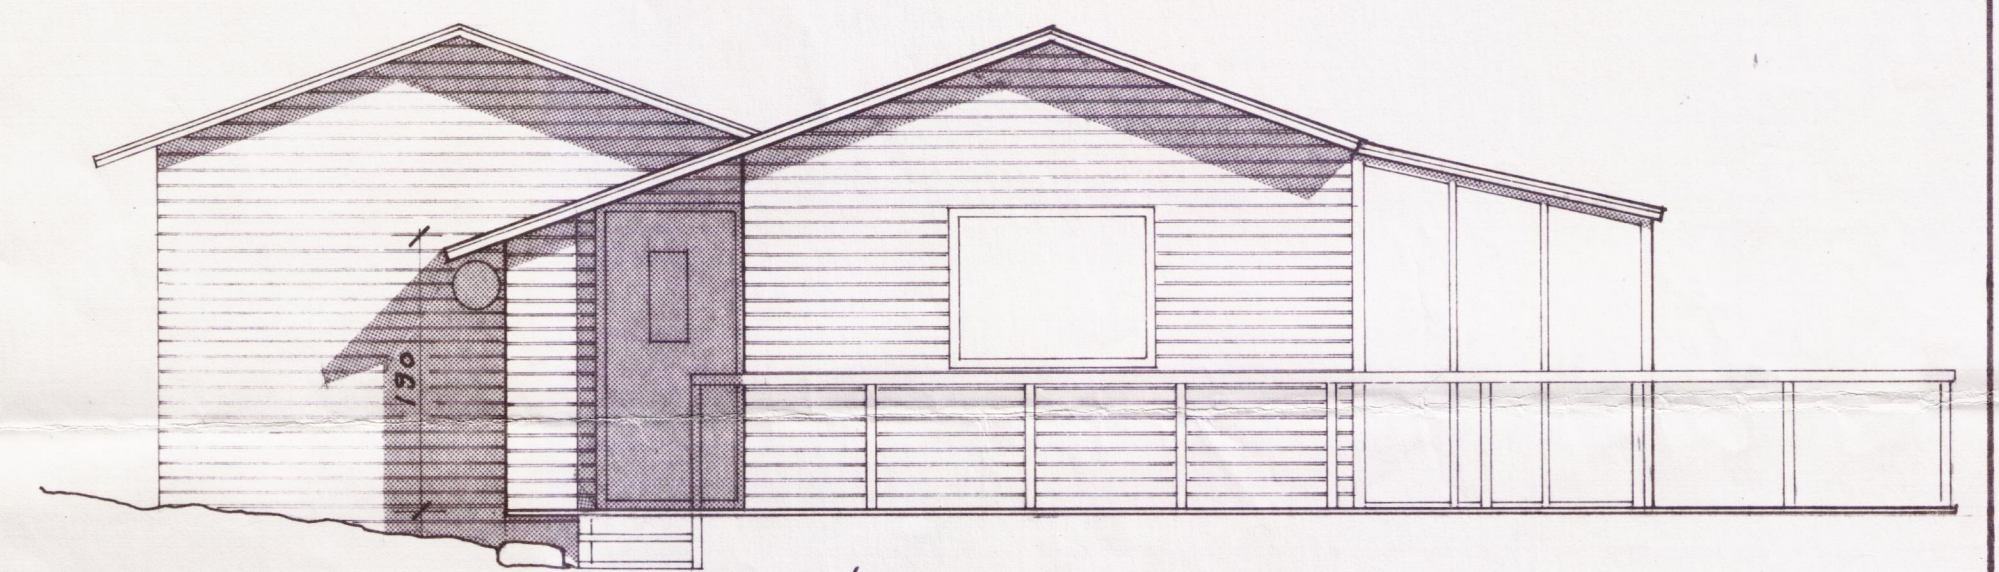

GRUNNMYND
MKV. 1 : 50

ÚTLIT AUSTURHLIÐ
MKV. 1 : 50

ÚTLIT VESTURHLIÐ
MKV. 1 : 50

AFSTÖÐUMYND
MKV. 1 : 2000

ÚTLIT SUÐURHLIÐ
MKV. 1 : 50

BYGGINGAFULLTÍÐI
Samp. 23/3'89
ÞINGALLAHREPPS
Hilmur Ólafsson

HEILDAR FLATARMÁL : 54.9 m²

heiti	SUMARBÚSTAÐUR Í KÁRASTAÐARLANDI
eign	HANNESAR PÁLSSONAR ÞINGVÖLLUM
teikn	GRUNNMYND, ÚTLIT, AFSTÖÐUM. mkv
TEIKNISTOFA TÚNGÖTU 6	SÍMI 16404
VÍFILL MAGNÚSSON	ARKITEKT
teiknad	breytt

Vífill Guð