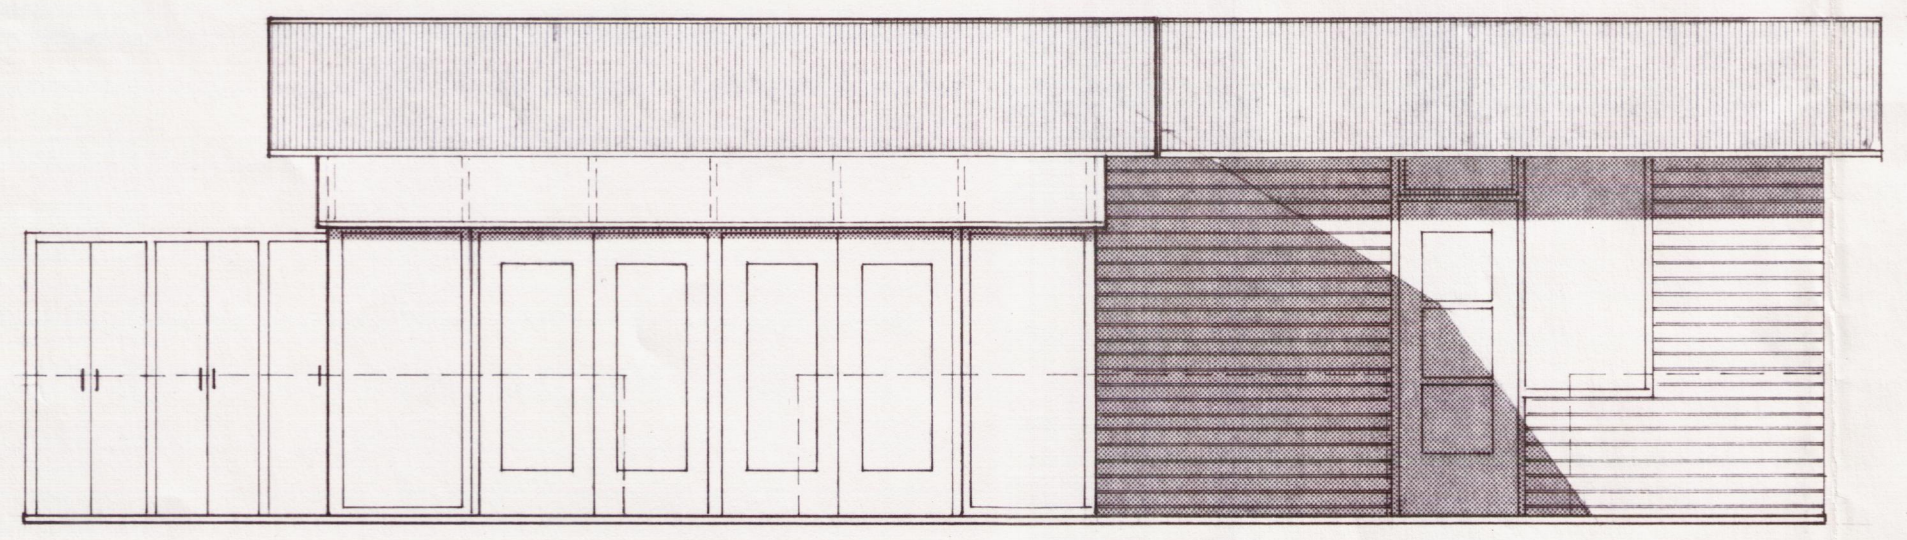

GRUNNMYND
MKV. 1 : 50

ÚTLIT AUSTURHLIÐ
MKV. 1 : 50

ÚTLIT VESTURHLIÐ
MKV. 1 : 50

AFSTÖÐUMYND
MKV. 1 : 2000

ÚTLIT SUÐURHLIÐ
MKV. 1 : 50

BYGGINGAFULLTÍÐI
Samp. 23/3'89
ÞINGALLAHREPPS
Hilmur Ólafsson

HEILDAR FLATARMÁL : 54.9 m²

heiti	SUMARBÚSTAÐUR Í KÁRASTAÐARLANDI
eign	HANNESAR PÁLSSONAR ÞINGVÖLLUM
teikn	GRUNNMYND, ÚTLIT, AFSTÖÐUM. mkv
TEIKNISTOFA TÚNGÖTU 6	SÍMI 16404
VÍFILL MAGNÚSSON	ARKITEKT
teiknad	breytt

Vífill Guð