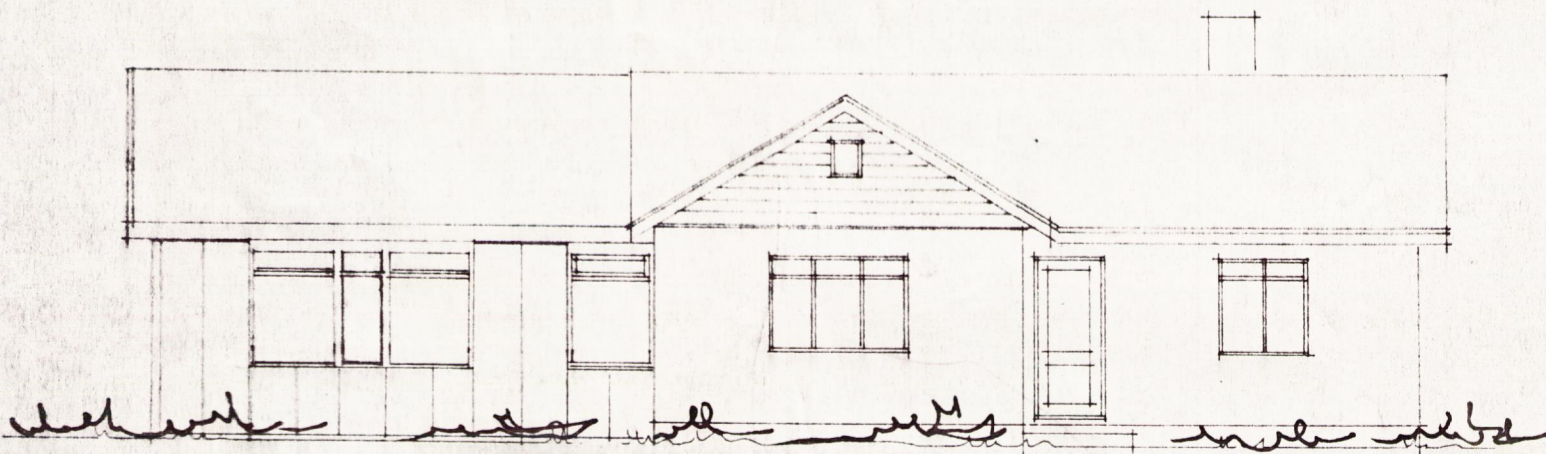

BYGGINGASTOFU MI LANDSÖUNIADARIS
Slepp. / 5.9.78 *OH*

Föllseeds
20. 9. 78

Hem / 5.9.78

RVÍK 1 sept 78	HÚSASMÍÐJAN H SÚÐAVOGI 3-5, RVÍK. SÍMI 86322 F FÍFUHVAMMI KÓPAV. SÍMI 43521	GERÐ NR.
REIKN. 83 SGS TEIKN. YFIRF.	Viðbygging við eltra íbúðarúts að Föllseeds, Þingvallasveit	VERK NR. 441
MÆLIKV. 1: 100	Grannmynd - útlitsmyndir.	TEIKN NR. 1