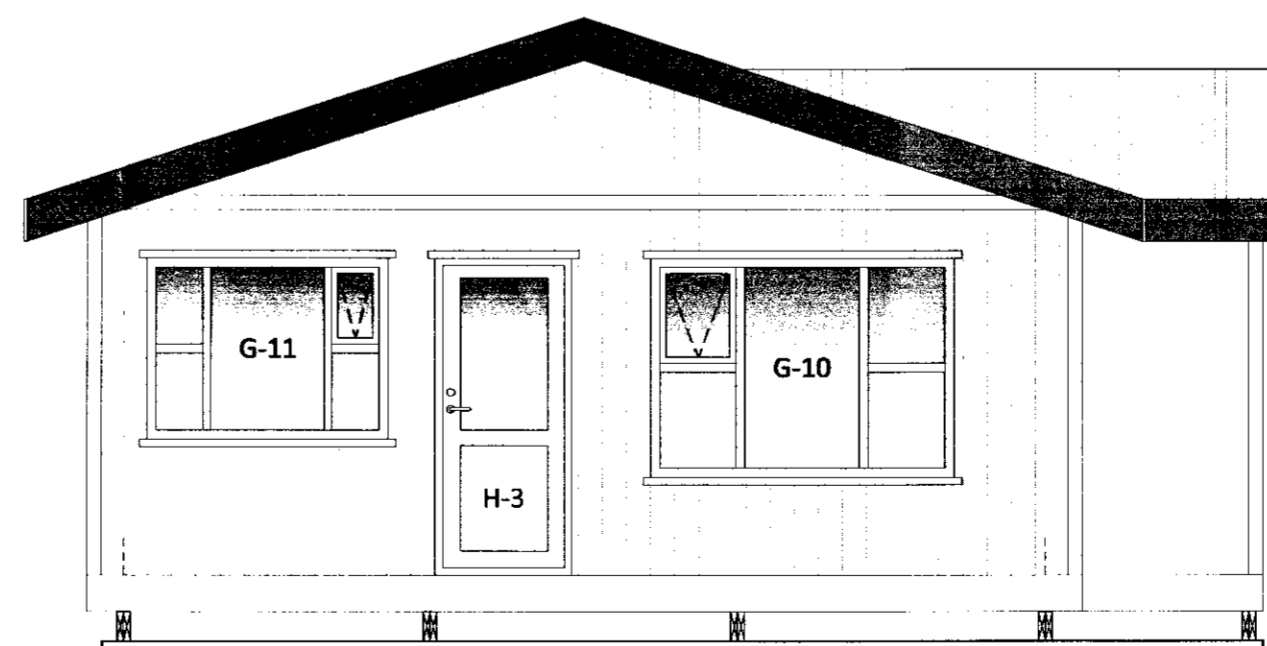

**SAMÞYKKT**  
 11 MAÍ 2010  
*Rafn Gylfason*  
 Byggingakritrú uppsýr, Amessýslu og Fíðahr.

HLIÐ - 1

HLIÐ - 3

HLIÐ - 2

HLIÐ - 4

Út	19.03.10	GRG	Frumútgáfa
Útgáfa:	Dagsetn:	Af:	Skýring:

**CEDRUS EHF.**  
 TEIKNI- OG VERKFRÆÐIÞJÓNUSTA  
 BAUGSTJÓRN 12, 800 SILFÖSS, S: 482-1166  
 WWW.CEDRUS @ SIMNET.IS S: 863-3004

FERJUHOLT 11  
 Bláskógabyggð  
 Frístundahús

Teiknínúmer:  
**100-03**

Aðaluppdrættir:  
 Ásýndir

Mælikvarði:  
 1:50

Hannað: Gísli Rafn Gylfason	Teiknað: Gísli Rafn Gylfason
Dagsetning: 19.03.2010	Verknúmer: 10 009
Ábyrgðarm. og réttthafi: Björgvin Vígundsson	Frumstærð: A2
	040546-2009