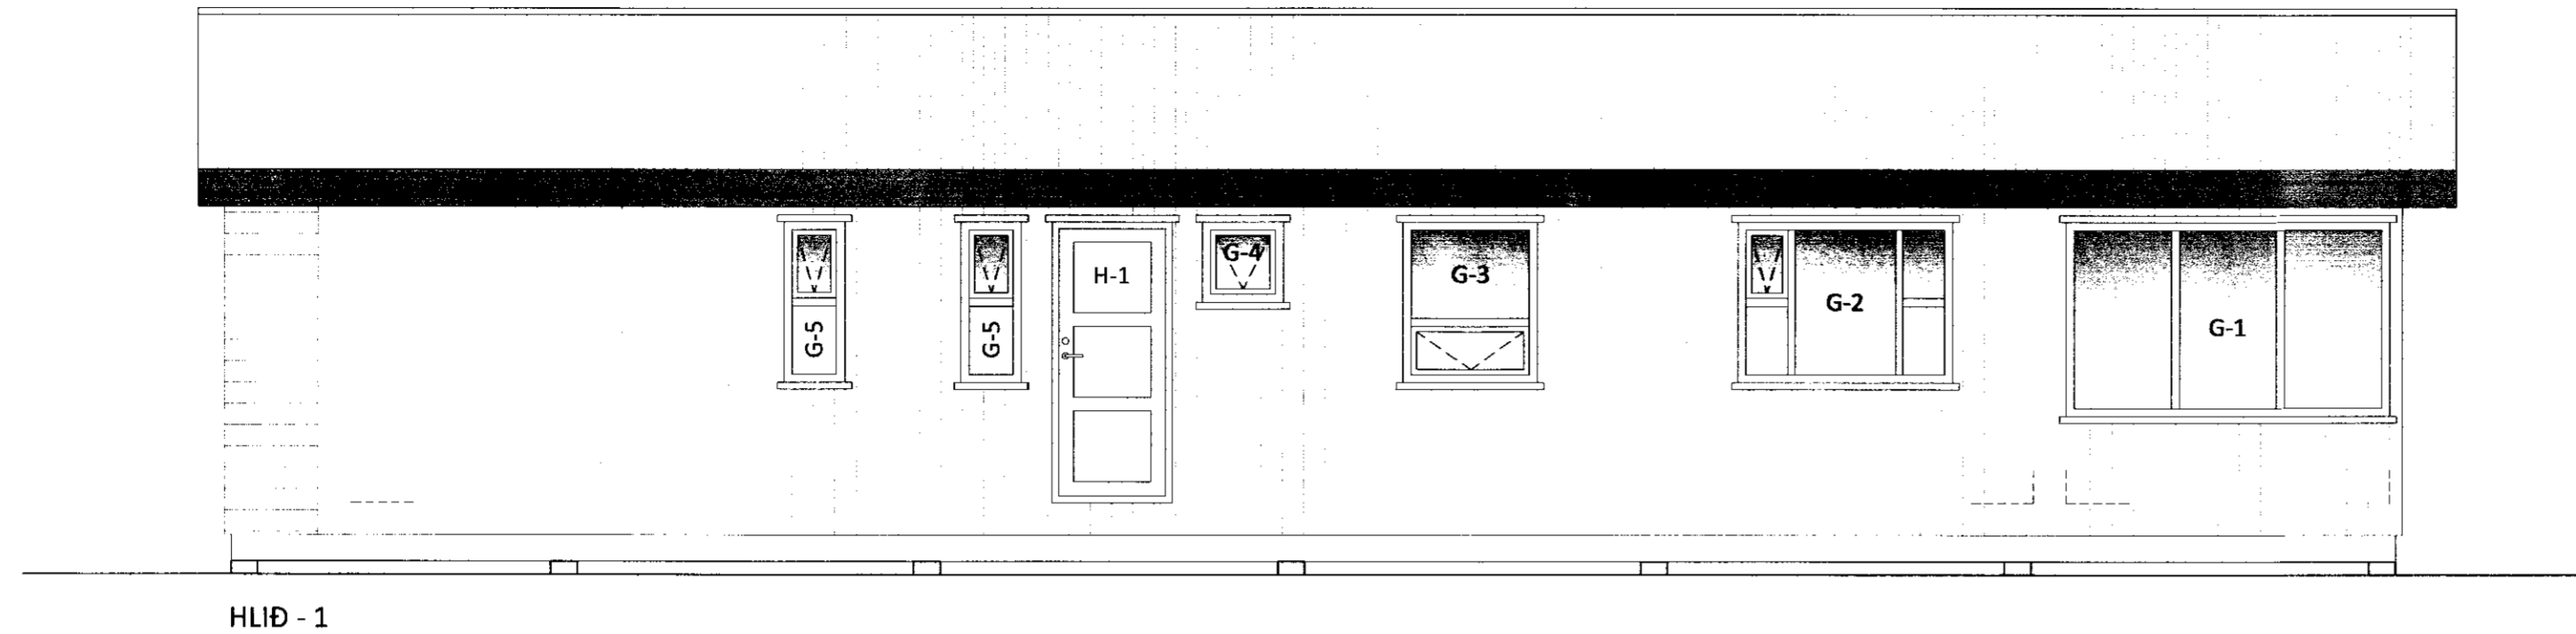

SAMÞYKKT
11 MAÍ 2010
Rafn Gylfason
Byggingakritrú uppsýr, Amessýslu og Fíðahr.

HLIÐ - 1