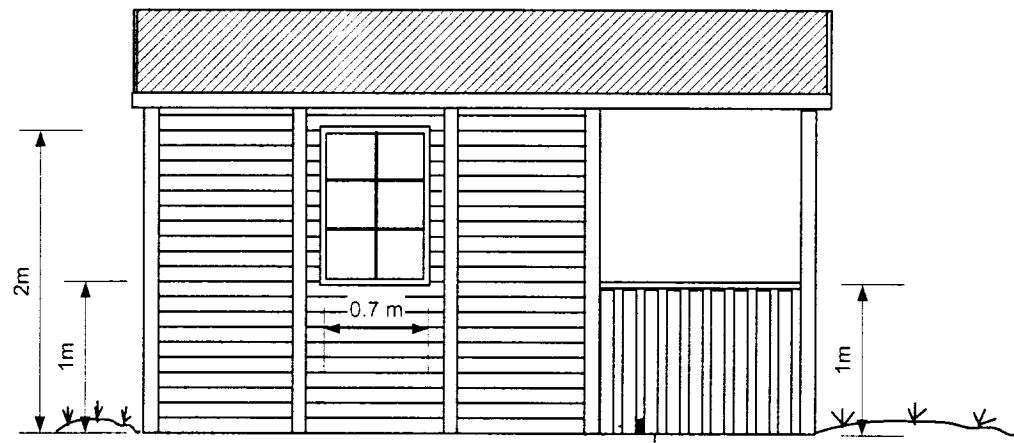

Norðurhlið

Austurhlið

Samþ. 25.06.2003

Hilma Gunnarsson

Suðurhlið

Snið A-A
Vesturhlið

Geymsla við Furulund 2	dags:060618
Útlitsteikning	Teiknað: HI
Haukur Ingason, verkfr.	Mkv 1:50