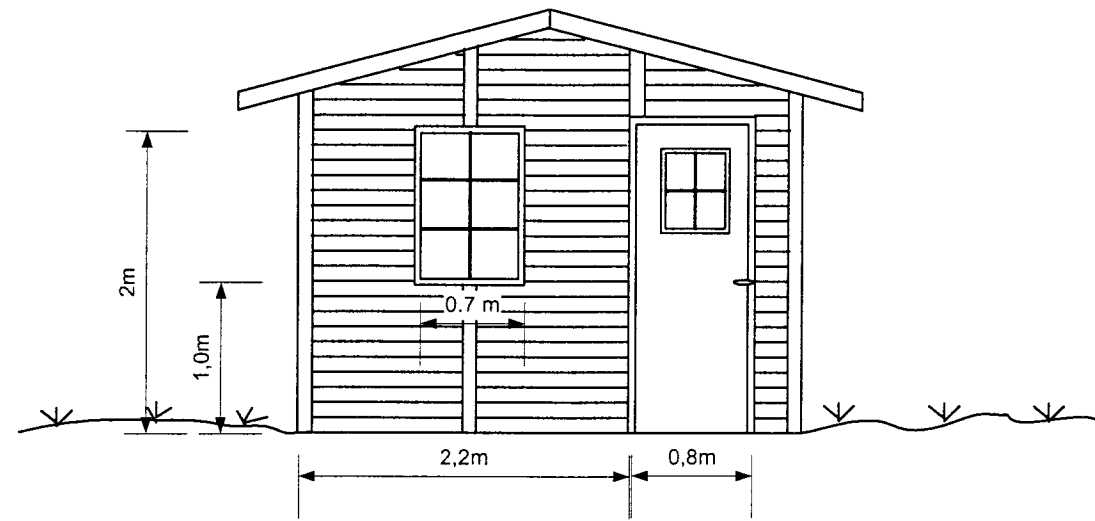

Norðurhlið

Austurhlið

Samþ. 25.06.2003

Hilma Gunnarsson

Suðurhlið

Snið A-A
Vesturhlið

Geymsla við Furulund 2	dags:060618
Útlitsteikning	Teiknað: HI
Haukur Ingason, verkfr.	Mkv 1:50