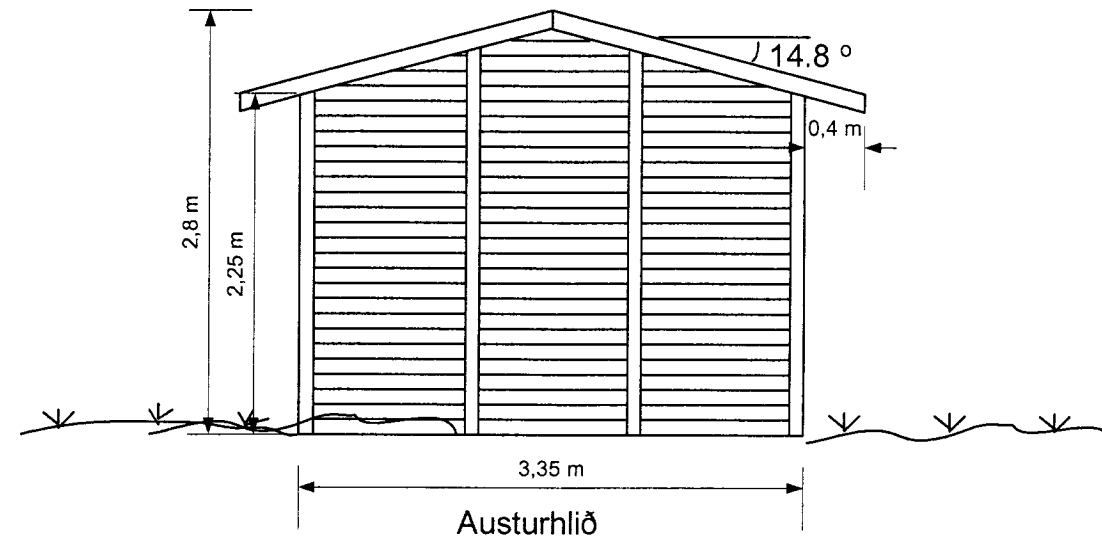

Norðurhlið

Austurhlið

Samþ. 25.06.2003

Hilma Gunnarsson

Suðurhlið

Snið A-A
Vesturhlið

Geymsla við Furulund 2	dags:060618
Útlitsteikning	Teiknað: HI
Haukur Ingason, verkfr.	Mkv 1:50