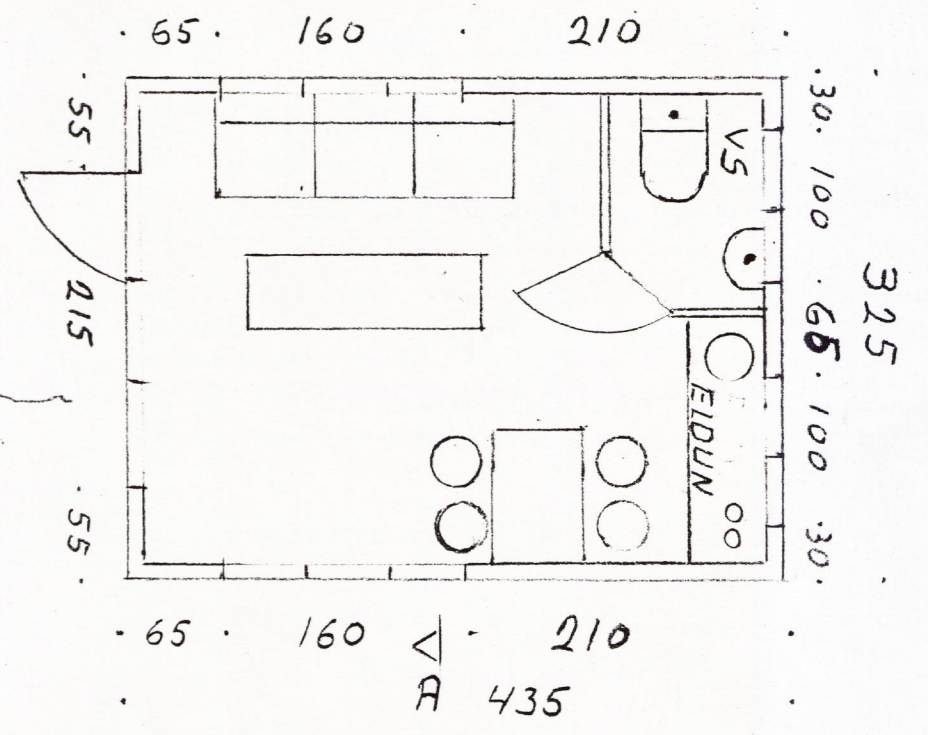

Hinnur Arnarson

Rvík mars '90	Þorlákur Hermannsson
1:50	14 m ² SUMARHÚS