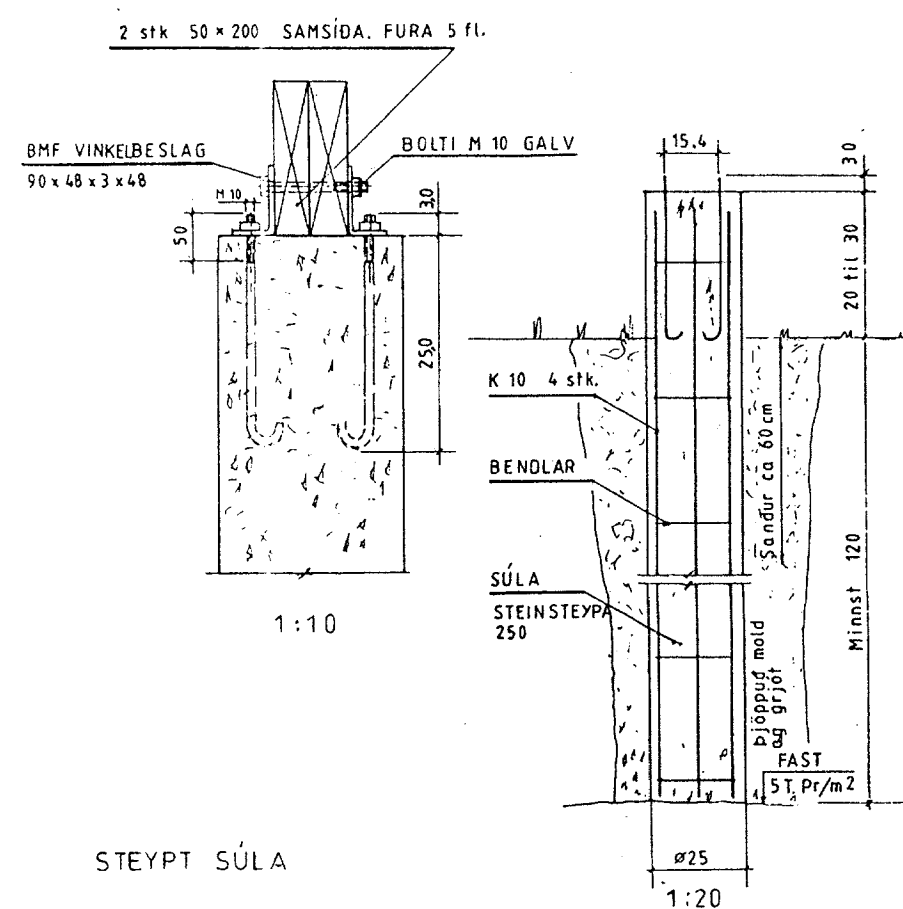

AFSTÖÐUMYND, Mkv.= 1:500

STEYPT SÚLA

SÚLUUNDIRSÖÐUR, OFANVARP. Mkv.=1:50

Mkv. 1:100, 1:50, 1:20 1:10.	Sumarhús í landi Míðfells, Þingvallahreppi, Árnessýslu.	TEIKNIVANGUR
Dags. júlí'00	Stendur á lóð nr. 8 við Furulund. Eigandi: Þorlákur Hermannsson kt. 230146 2849, Frostafold 14, 112 Rvk.	270733-2559
Nr 121-3	AFSTÖÐUMYND OG SÚLUR	<i>Kristján Magnússon</i> 201032-4829