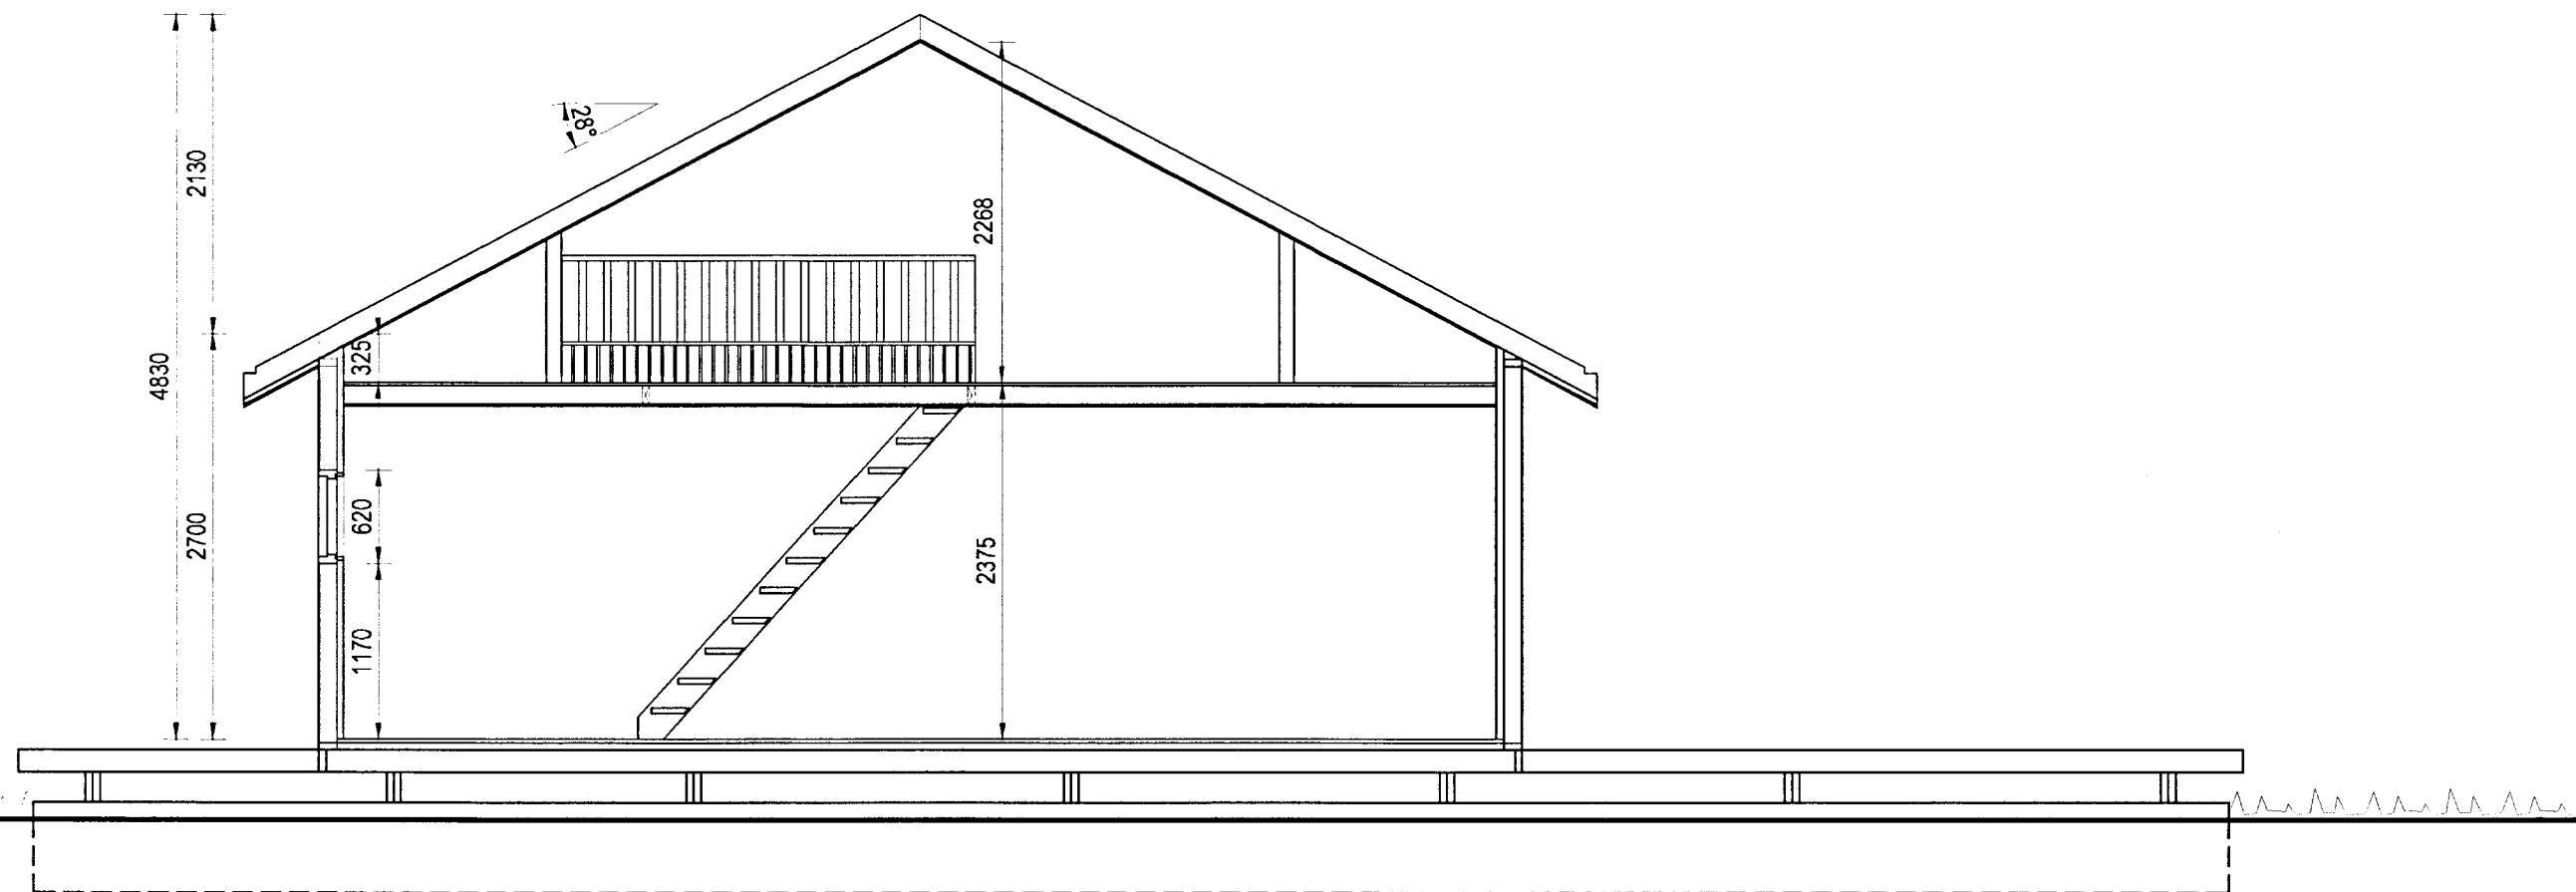

GRUNNMYND SVEFNLOFTS
MKV. 1:50

SUÐLÆG HLIÐ

SNID A-A

Samp. 17.05.2005

BYGGINGARFRULLTÖU
BLÁSKÓGARBYGGÐ

Hannab ÞF

Br. nr.	Dags.	Af.	Breyting
(A)			
(B)			
(C)			
(D)			

**TEIKNISTOFAN
TORGIÐ**
RÁDGJÖF - HÖNNUN - EFTIRLIT