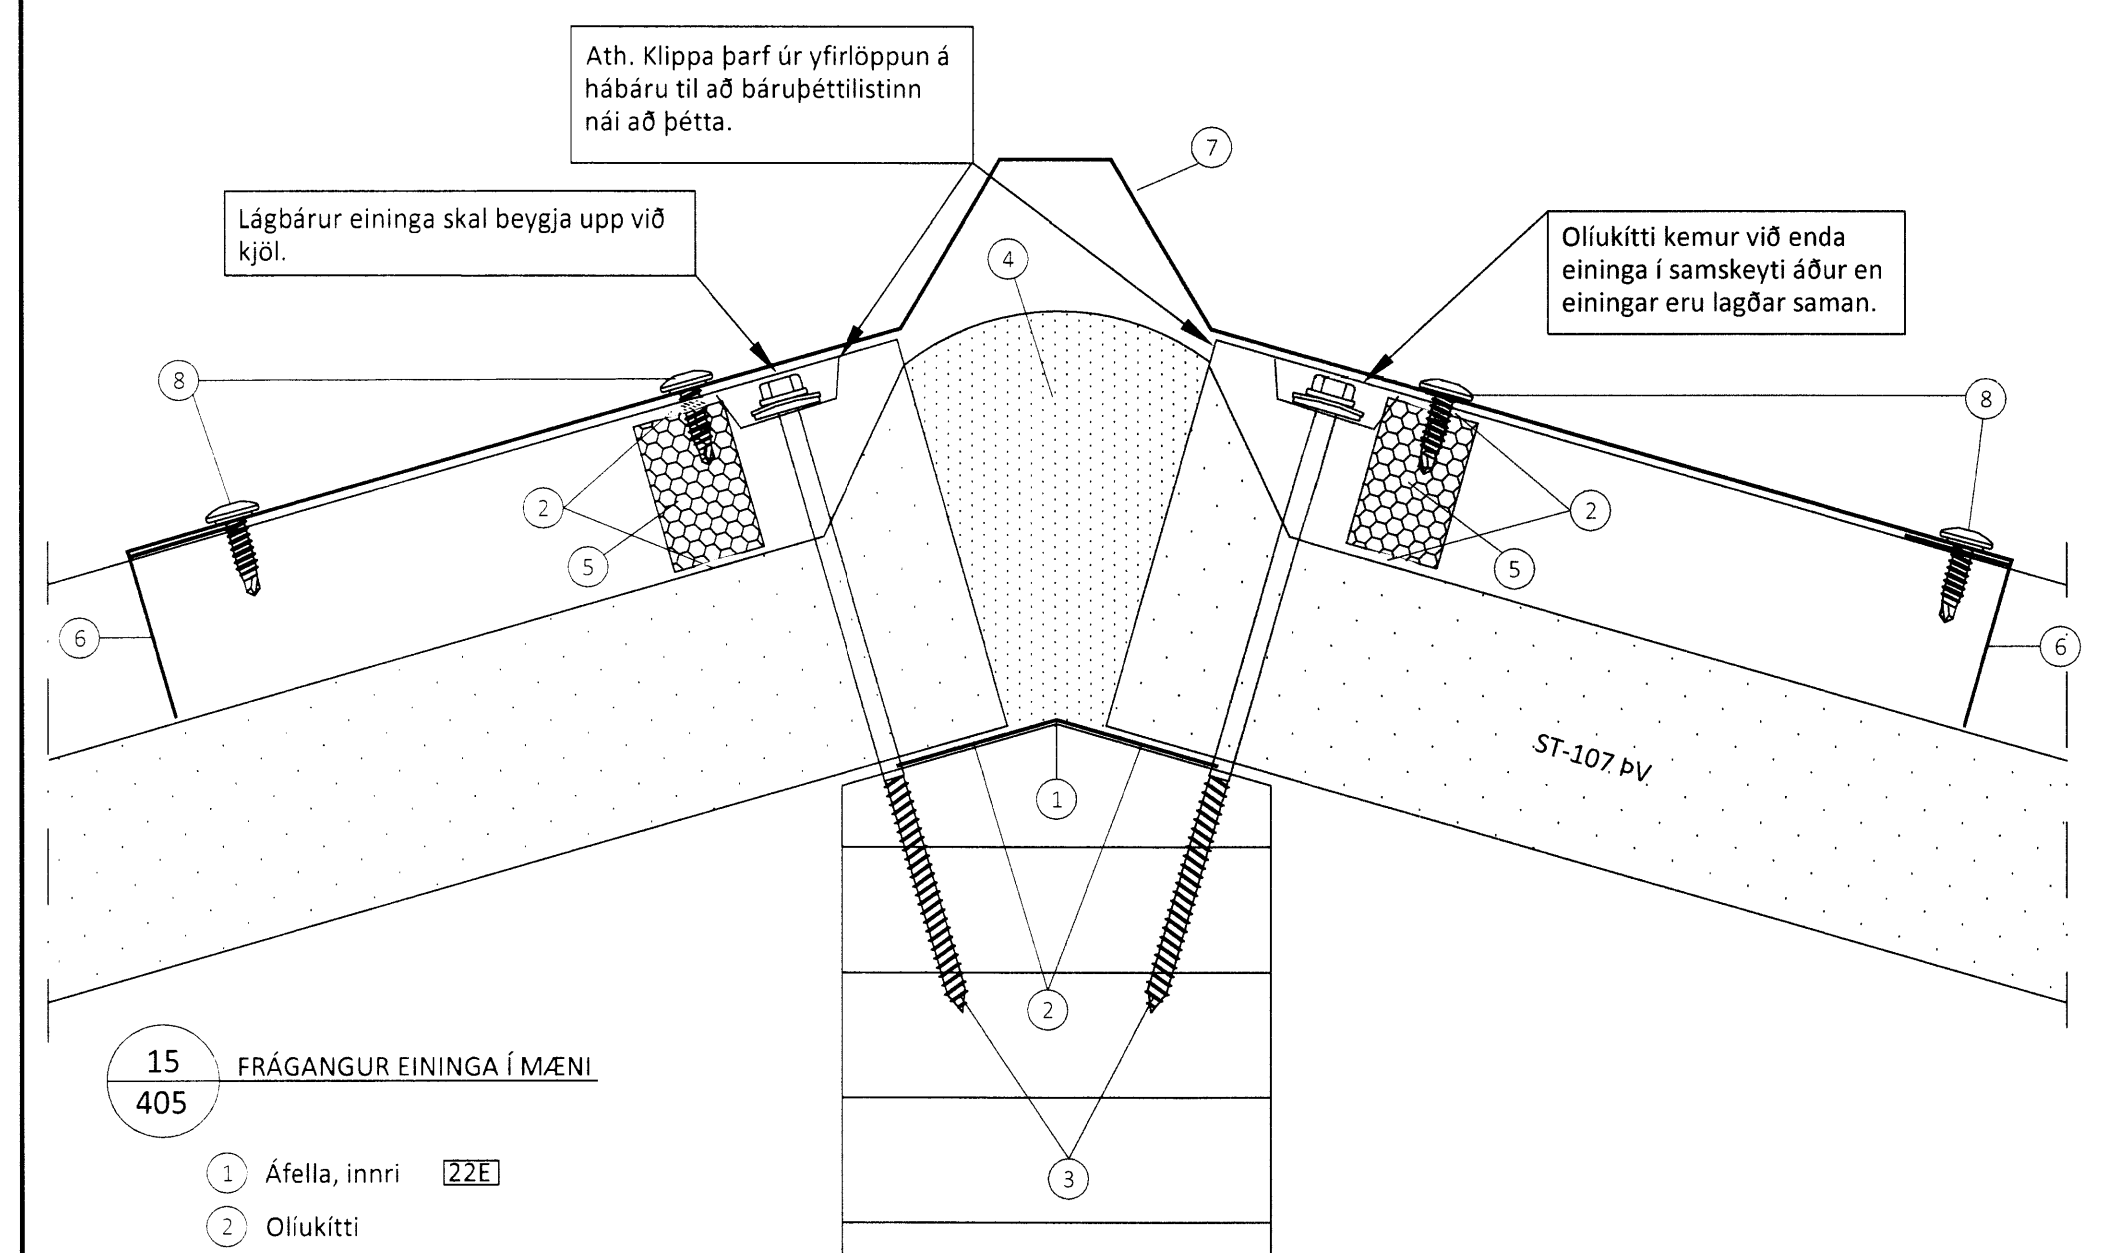

15
405 FRÁGANGUR EININGA Í MÆNI

1. 1 Áfella, innri **22E**
2. 2 Oliukitti
3. 3 Skrúfa 19 A 6,3x170 mm, í hverja hábaru
4. 4 Þéttifrauð
5. 5 Bárupétillisti efri
6. 6 Áfella, kjöllök beygð litur: krómgrænn **22**
7. 7 Áfella, kjölur litur: krómgrænn **18**
8. 8 Skrúfa 6,3x22 mm, 2 stk í hverja hábaru litur: ólitað