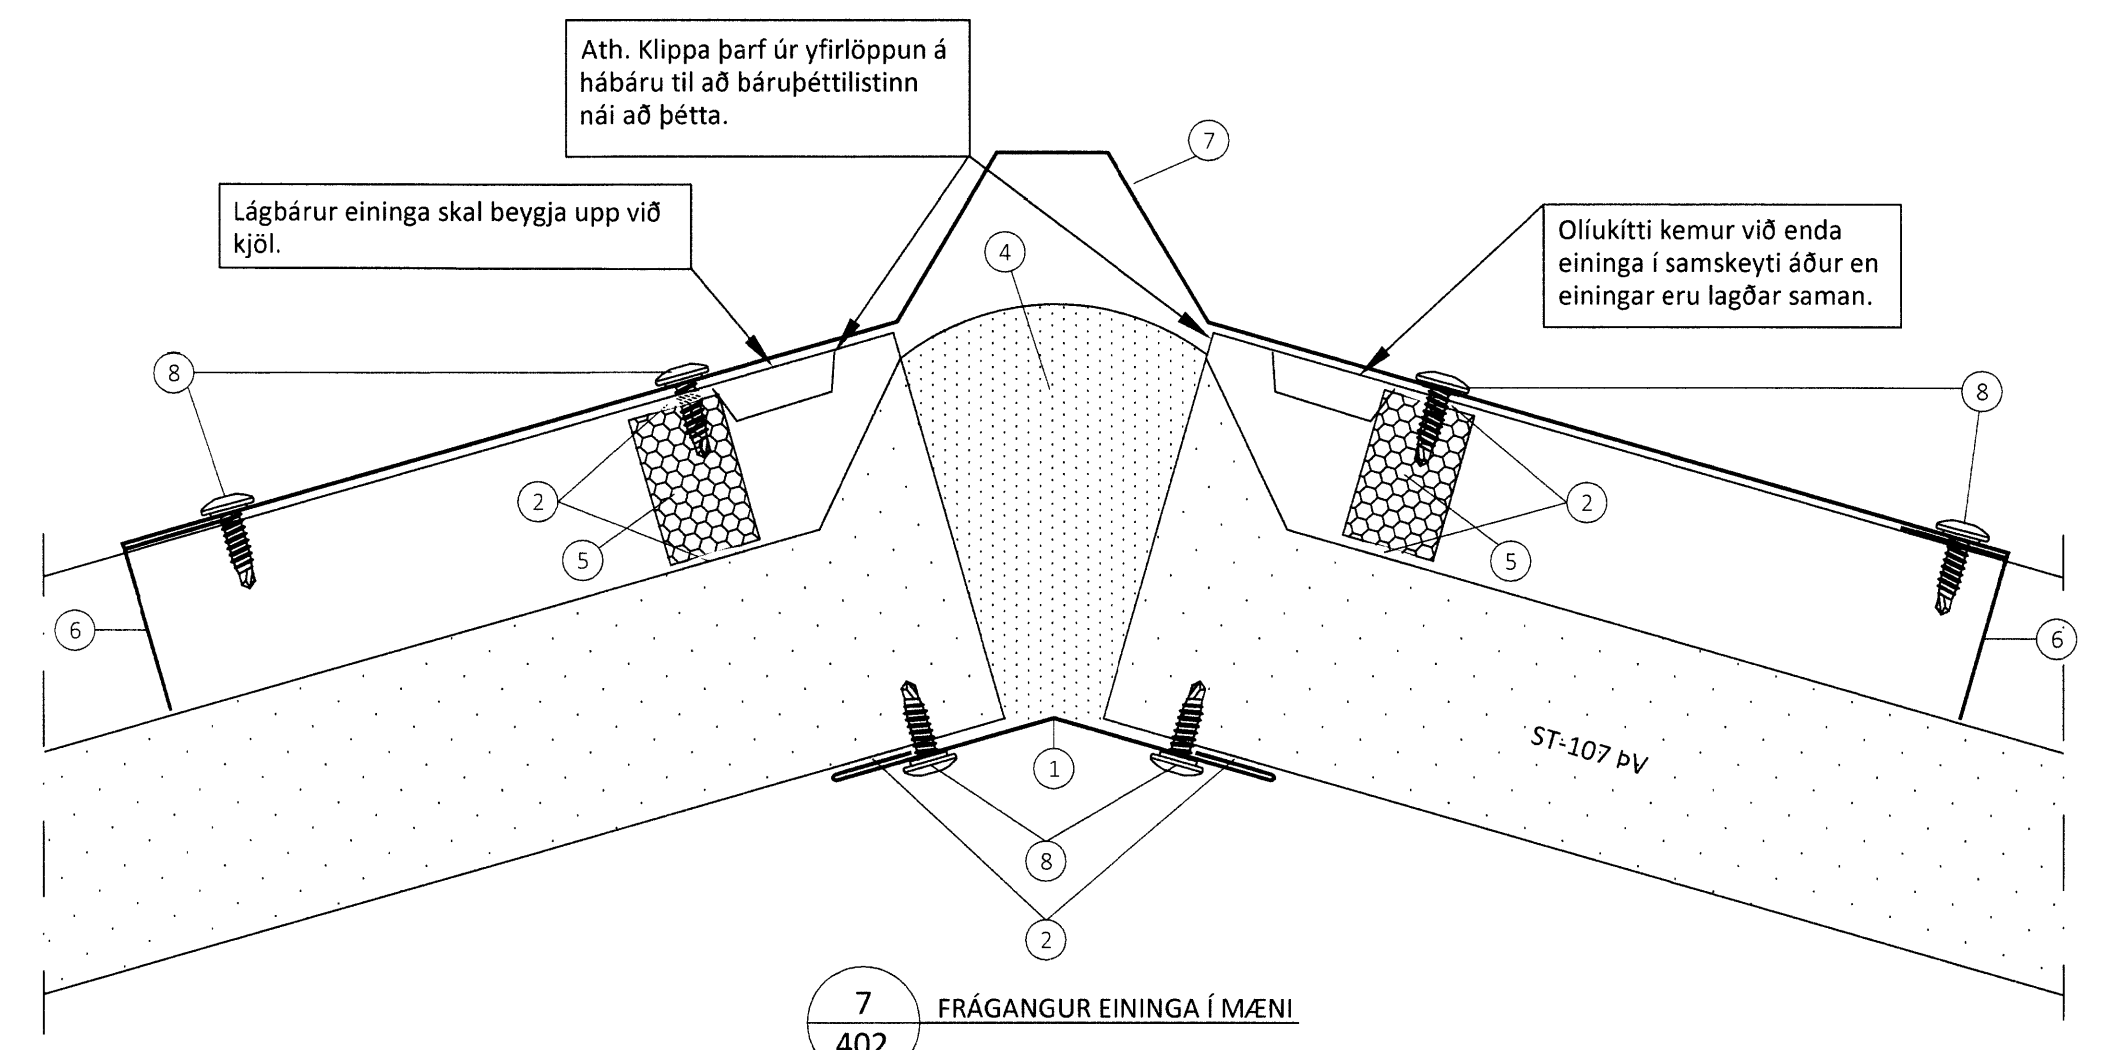

7
402 FRÁGANGUR EININGA Í MÆNI

1. 1 Áfella, innri **23**
2. 2 Oliukitti
3. 3 Skrúfa 19 A 6,3x170 mm, í hverja hábaru
4. 4 Þéttifrauð
5. 5 Bárupétillisti efri
6. 6 Áfella, kjöllök beygð litur: krómgrænn **22**
7. 7 Áfella, kjölur litur: krómgrænn **18**
8. 8 Skrúfa 6,3x22 mm, 2 stk í hverja hábaru litur: ólitað