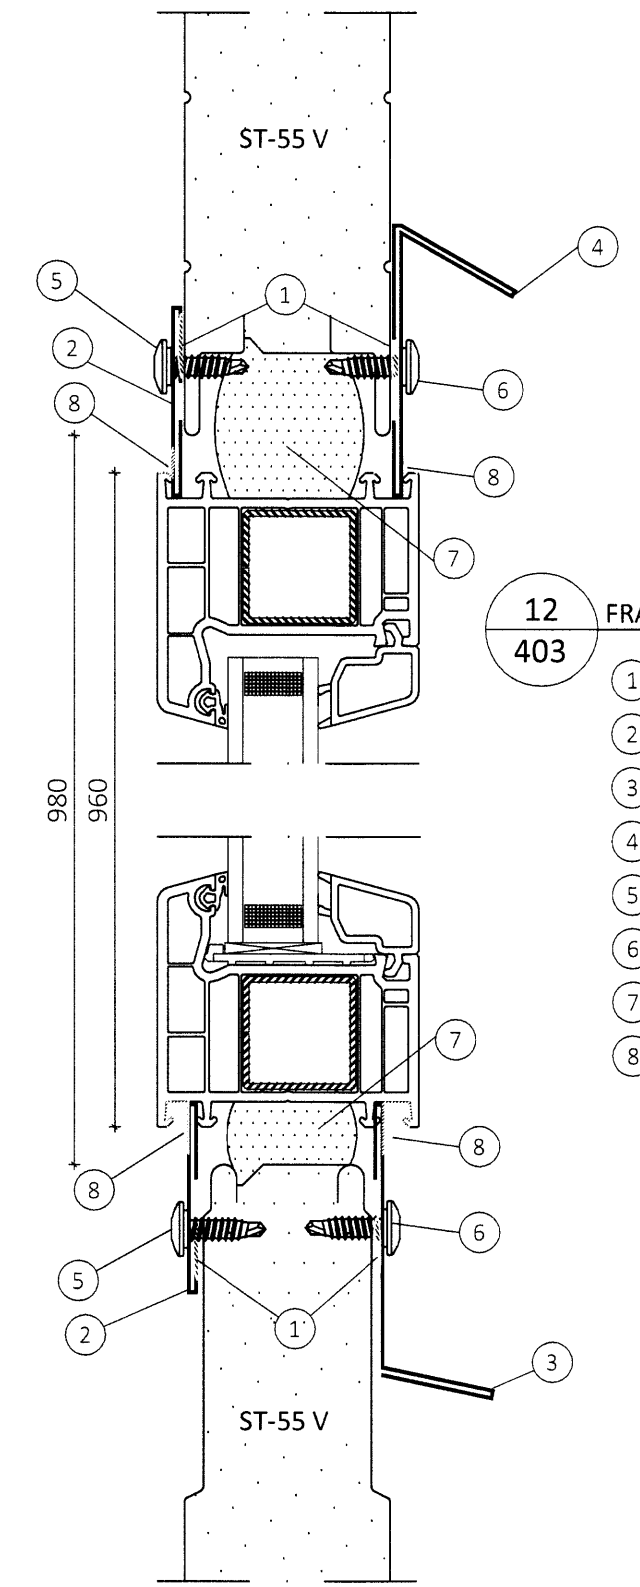

11
403 FRÁGANGUR Á HÆÐARSTYKKI VIÐ GLUGGA

- 1 Oliukitti
- 2 Áfella, innri litur: álsínk **11**
- 3 Skrúfa A19, 6,3x110mm m/m 250mm
- 4 Áfella, hæðarstykki litur: hvítur **10**
- 5 Skrúfa, 6,3x22mm, m/m 250mm, litur: ólitað
- 6 Skrúfa, 6,3x22mm, m/m 250mm, litur: hvítur
- 7 Þéttifrauð
- 8 Toppfyllt með limkitti
- 9 Plasthetta 19mm litur: hvítur

12
403 FRÁGANGUR Á UNDIR- OG YFIRSTYKKI VIÐ GLUGGA

- 1 Oliukitti
- 2 Áfella, innri litur: álsínk **11**
- 3 Áfella, vatnsbretti litur: hvítur **13**
- 4 Áfella, yfirstykki litur: hvítur **12**
- 5 Skrúfa, 6,3x22mm, m/m 250mm, litur: ólitað
- 6 Skrúfa, 6,3x22mm, m/m 250mm, litur: hvítur
- 7 Þéttifrauð
- 8 Toppfyllt með limkitti

13
404 FRÁGANGUR HÆÐARSTYKKJA SAMLIÐGJANDI GLUGGA

- 1 Oliukitti
- 2 Áfella, innri litur: álsínk **11**
- 3 Áfella, hæðarstykki litur: hvítur **14**
- 4 Áfella, yfir samskeytum litur: hvítur **15**
- 5 Skrúfa, 6,3x22mm, m/m 250mm, litur: ólitað
- 6 Skrúfa, 6,3x22mm, m/m 250mm, litur: hvítur
- 7 Þéttifrauð
- 8 Toppfyllt með limkitti
- 9 Skrúfa, 6,0x120mm m/m 200mm á vixl

15
405 FRÁGANGUR EININGA Í MÆNI

- 1 Áfella, innri **22E**
- 2 Oliukitti
- 3 Skrúfa 19 A 6,3x170 mm, í hverja hábaru
- 4 Þéttifrauð
- 5 Bárupétillisti efri
- 6 Áfella, kjöllök beygð litur: krómgrænn **22**
- 7 Áfella, kjölur litur: krómgrænn **18**
- 8 Skrúfa 6,3x22 mm, 2 stk í hverja hábaru litur: ólitað