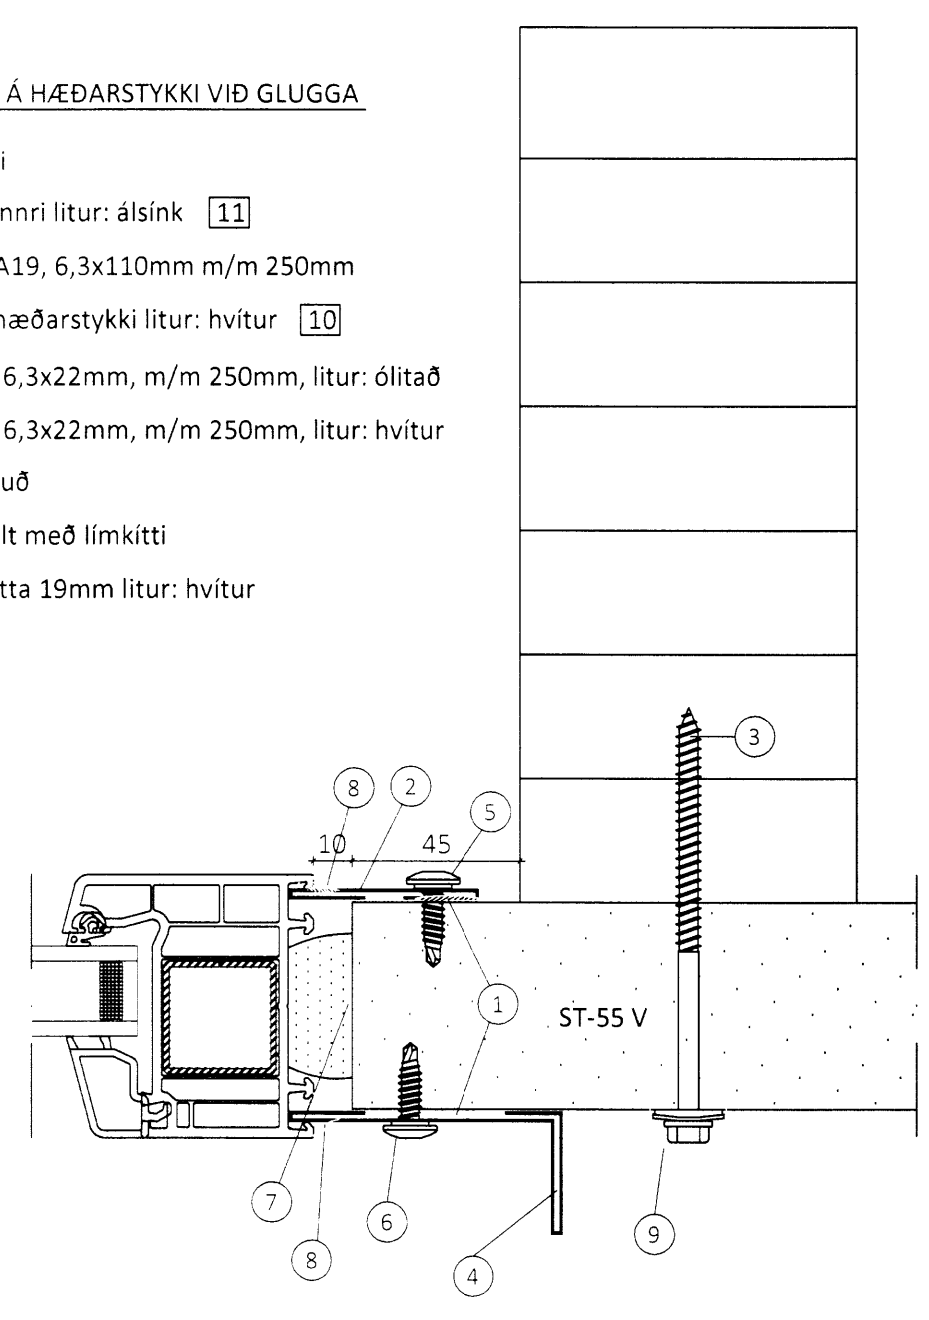

11
403 FRÁGANGUR Á HÆÐARSTYKKI VIÐ GLUGGA

- 1 Oliukitti
- 2 Áfella, innri litur: álsínk **11**
- 3 Skrúfa A19, 6,3x110mm m/m 250mm
- 4 Áfella, hæðarstykki litur: hvítur **10**
- 5 Skrúfa, 6,3x22mm, m/m 250mm, litur: ólitað
- 6 Skrúfa, 6,3x22mm, m/m 250mm, litur: hvítur
- 7 Þéttifrauð
- 8 Toppfyllt með limkitti
- 9 Plasthetta 19mm litur: hvítur

12
403 FRÁGANGUR Á UNDIR- OG YFIRSTYKKI VIÐ GLUGGA

- 1 Oliukitti
- 2 Áfella, innri litur: álsínk **11**
- 3 Áfella, vatnsbretti litur: hvítur **13**
- 4 Áfella, yfirstykki litur: hvítur **12**
- 5 Skrúfa, 6,3x22mm, m/m 250mm, litur: ólitað
- 6 Skrúfa, 6,3x22mm, m/m 250mm, litur: hvítur
- 7 Þéttifrauð
- 8 Toppfyllt með limkitti

13
404 FRÁGANGUR HÆÐARSTYKKJA SAMLIÐGJANDI GLUGGA

- 1 Oliukitti
- 2 Áfella, innri litur: álsínk **11**
- 3 Áfella, hæðarstykki litur: hvítur **14**
- 4 Áfella, yfir samskeytum litur: hvítur **15**
- 5 Skrúfa, 6,3x22mm, m/m 250mm, litur: ólitað
- 6 Skrúfa, 6,3x22mm, m/m 250mm, litur: hvítur
- 7 Þéttifrauð
- 8 Toppfyllt með limkitti
- 9 Skrúfa, 6,0x120mm m/m 200mm á vixl