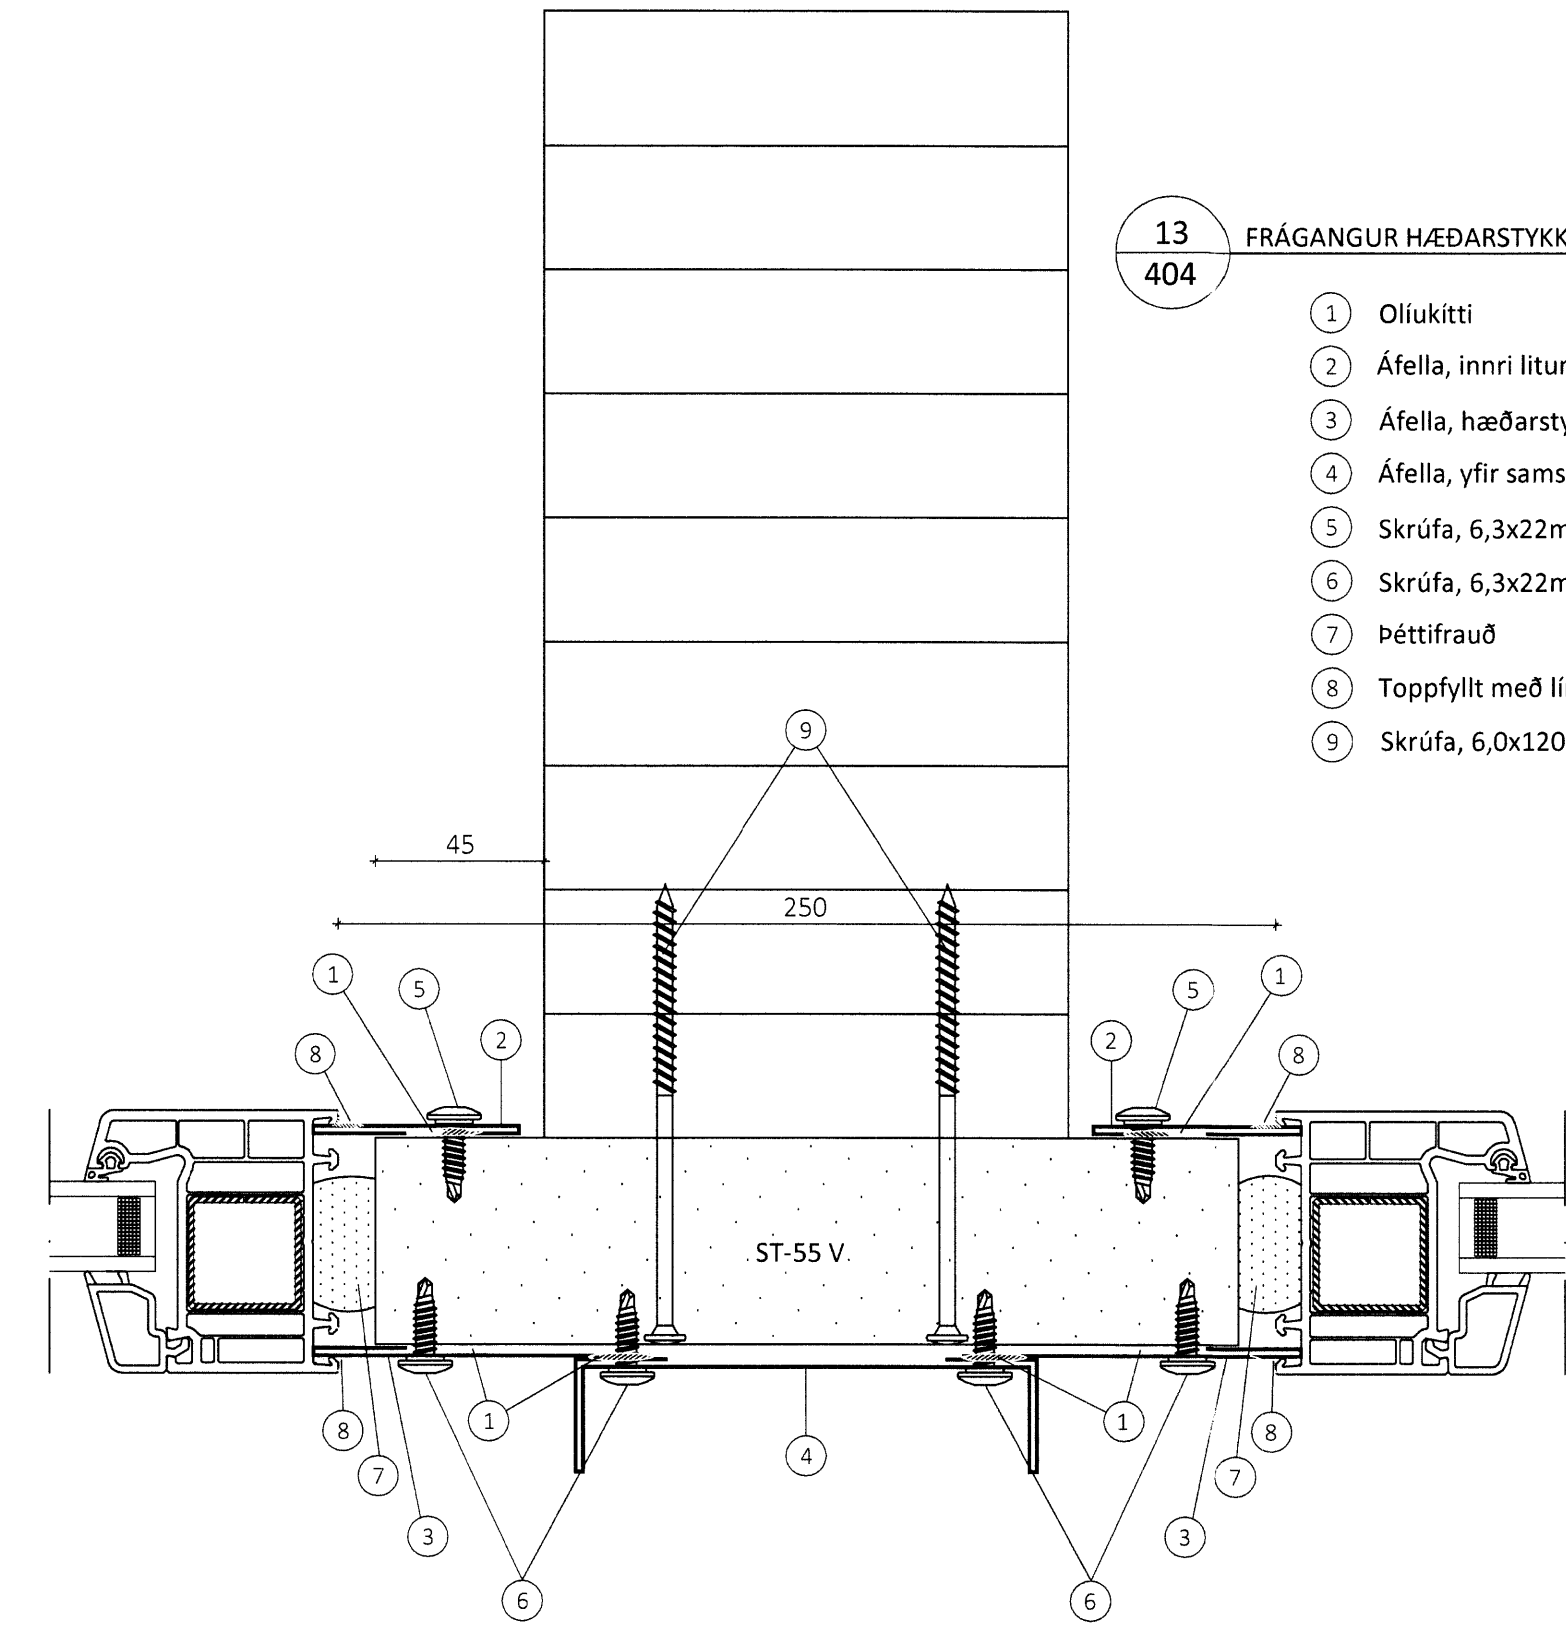

11
403 FRÁGANGUR Á HÆÐARSTYKKI VIÐ GLUGGA

1. 1 Oliukitti
2. 2 Áfella, innri litur: álsínk **11**
3. 3 Skrúfa A19, 6,3x110mm m/m 250mm
4. 4 Áfella, hæðarstykki litur: hvítur **10**
5. 5 Skrúfa, 6,3x22mm, m/m 250mm, litur: ólitað
6. 6 Skrúfa, 6,3x22mm, m/m 250mm, litur: hvítur
7. 7 Þéttifrauð
8. 8 Toppfyllt með limkitti
9. 9 Plasthetta 19mm litur: hvítur

12
403 FRÁGANGUR Á UNDIR- OG YFIRSTYKKI VIÐ GLUGGA

1. 1 Oliukitti
2. 2 Áfella, innri litur: álsínk **11**
3. 3 Áfella, vatnsbretti litur: hvítur **13**
4. 4 Áfella, yfirstykki litur: hvítur **12**
5. 5 Skrúfa, 6,3x22mm, m/m 250mm, litur: ólitað
6. 6 Skrúfa, 6,3x22mm, m/m 250mm, litur: hvítur
7. 7 Þéttifrauð
8. 8 Toppfyllt með limkitti

13
404 FRÁGANGUR HÆÐARSTYKKJA SAMLIÐGJANDI GLUGGA

1. 1 Oliukitti
2. 2 Áfella, innri litur: álsínk **11**
3. 3 Áfella, hæðarstykki litur: hvítur **14**
4. 4 Áfella, yfir samskeytum litur: hvítur **15**
5. 5 Skrúfa, 6,3x22mm, m/m 250mm, litur: ólitað
6. 6 Skrúfa, 6,3x22mm, m/m 250mm, litur: hvítur
7. 7 Þéttifrauð
8. 8 Toppfyllt með limkitti
9. 9 Skrúfa, 6,0x120mm m/m 200mm á vixl

16
405 FRÁGANGUR VIÐ LANGHLIÐ ÞAKGLUGGA

1. 1 Áfella, innri **21D**
2. 2 Oliukitti
3. 3 Skrúfa 19A 6,3 x 170 mm, í hverja hábaru
4. 4 Þéttifrauð
5. 5 Bárupétillisti efri (settur í lágbaru)
6. 6 Áfella, kjöllök beygð litur: krómgrænn **22**
7. 7 Áfella, við langhlið þakglugga litur: krómgrænn **19**
8. 8 Skrúfa 6,3x22 mm, 2 stk. í hverja hábaru litur: ólitað
9. 9 Skrúfa 6,5x45 mm (fylgir glugga)

15
405 FRÁGANGUR EININGA Í MÆNI

1. 1 Áfella, innri **22E**
2. 2 Oliukitti
3. 3 Skrúfa 19 A 6,3x170 mm, í hverja hábaru
4. 4 Þéttifrauð
5. 5 Bárupétillisti efri
6. 6 Áfella, kjöllök beygð litur: krómgrænn **22**
7. 7 Áfella, kjölur litur: krómgrænn **18**
8. 8 Skrúfa 6,3x22 mm, 2 stk í hverja hábaru litur: ólitað

7
402 FRÁGANGUR EININGA Í MÆNI