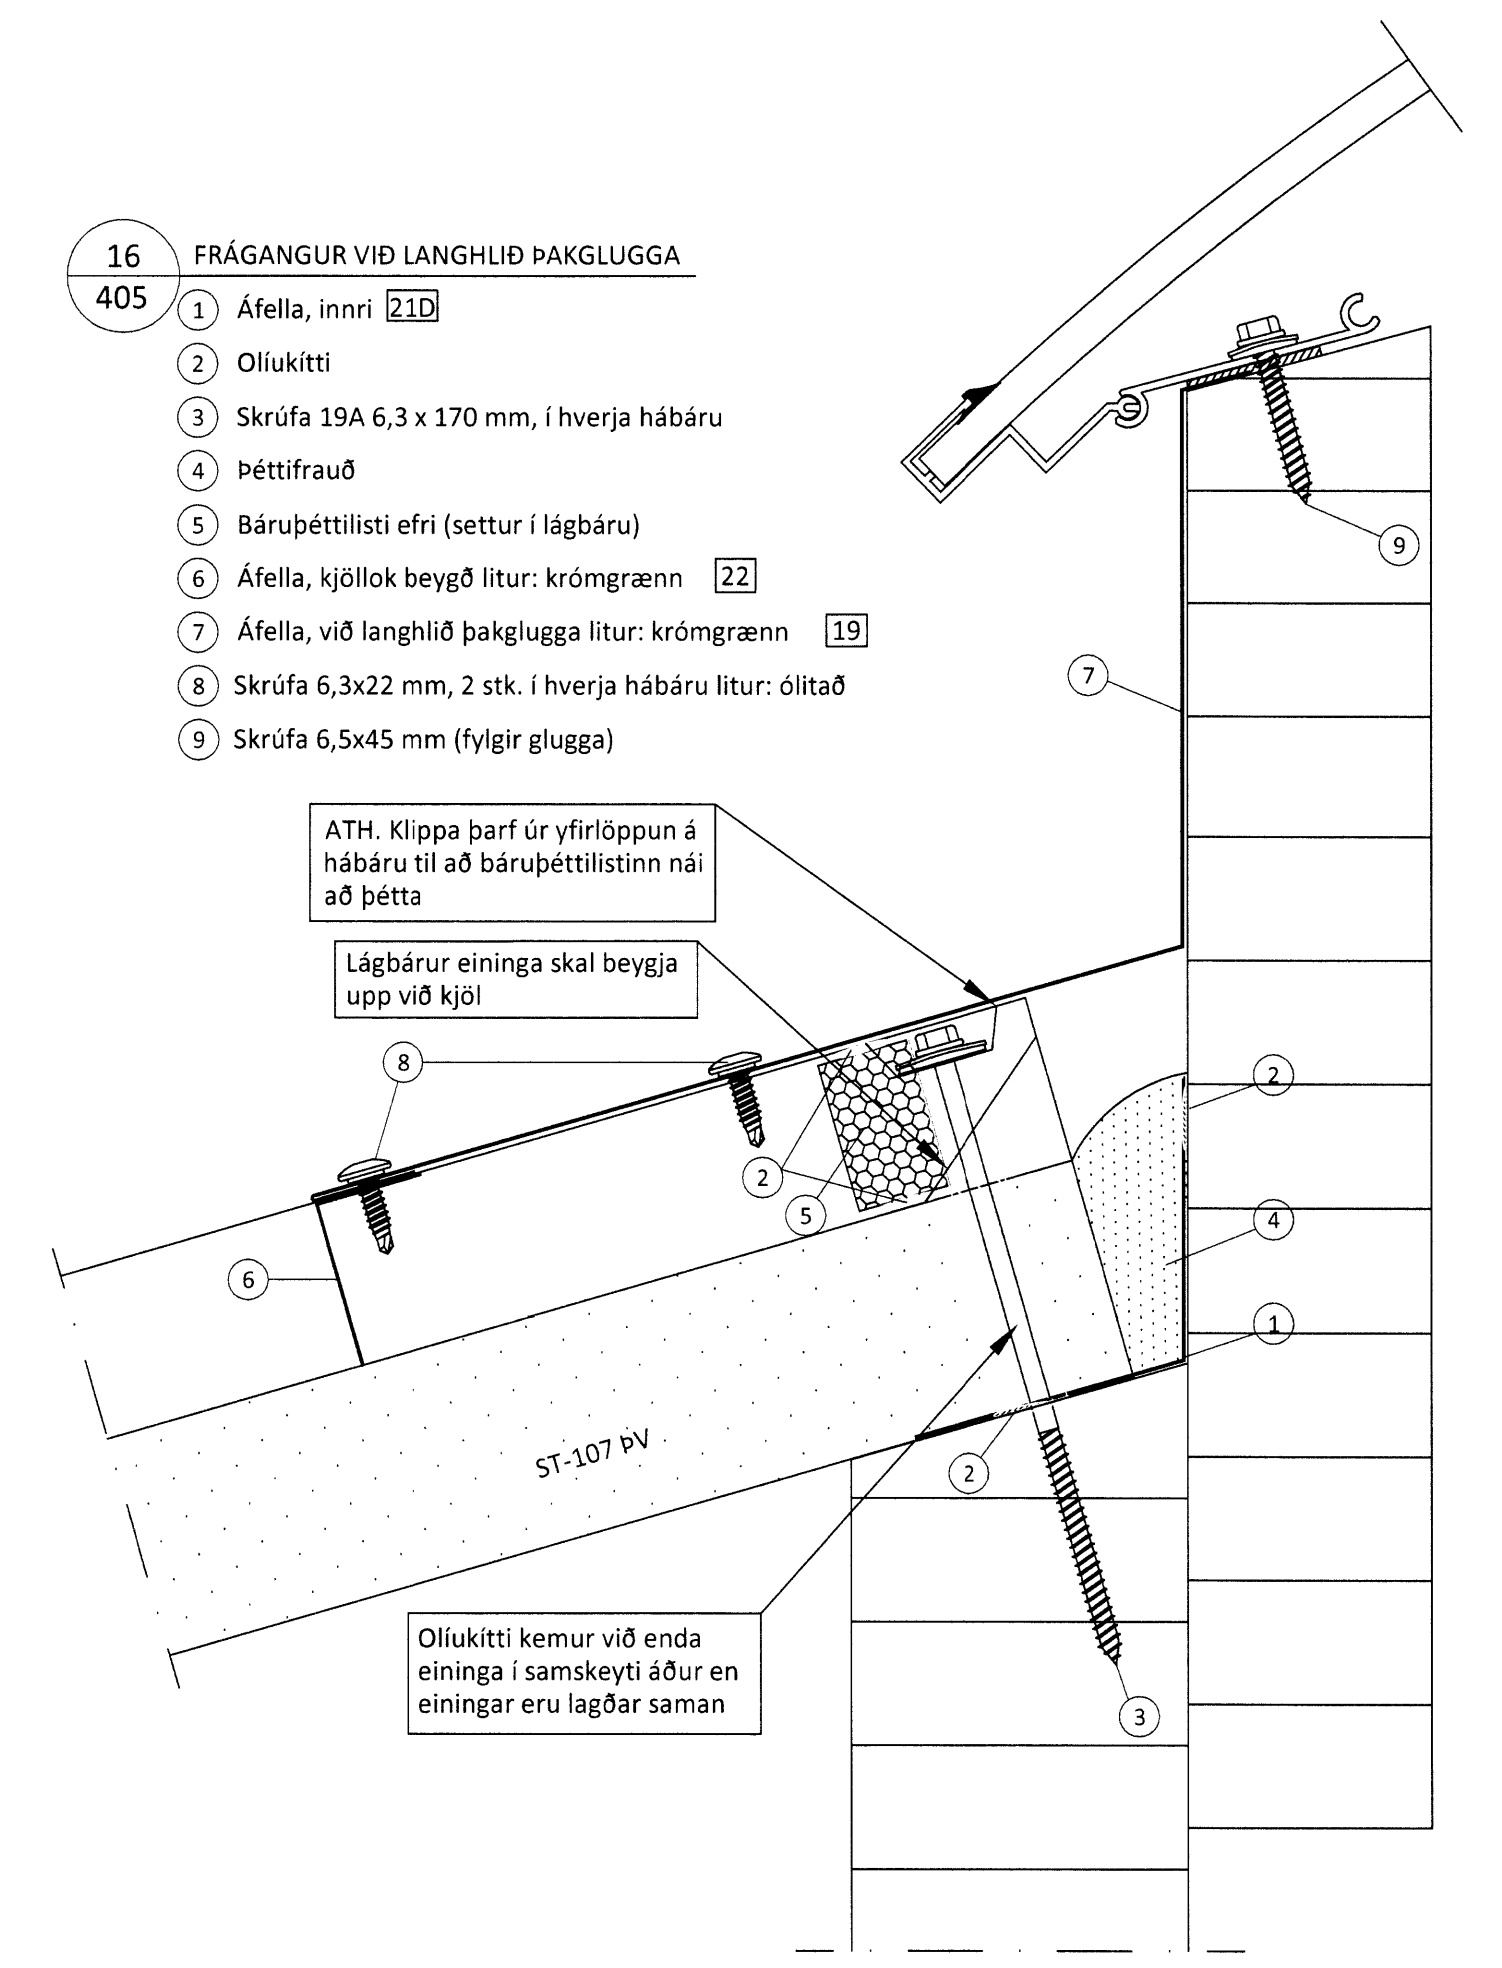

16
405 FRÁGANGUR VIÐ LANGHLIÐ ÞAKGLUGGA

1. 1 Áfella, innri **21D**
2. 2 Oliukitti
3. 3 Skrúfa 19A 6,3 x 170 mm, í hverja hábaru
4. 4 Þéttifrauð
5. 5 Bárupétillisti efri (settur í lágbaru)
6. 6 Áfella, kjöllök beygð litur: krómgrænn **22**
7. 7 Áfella, við langhlið þakglugga litur: krómgrænn **19**
8. 8 Skrúfa 6,3x22 mm, 2 stk. í hverja hábaru litur: ólitað
9. 9 Skrúfa 6,5x45 mm (fylgir glugga)