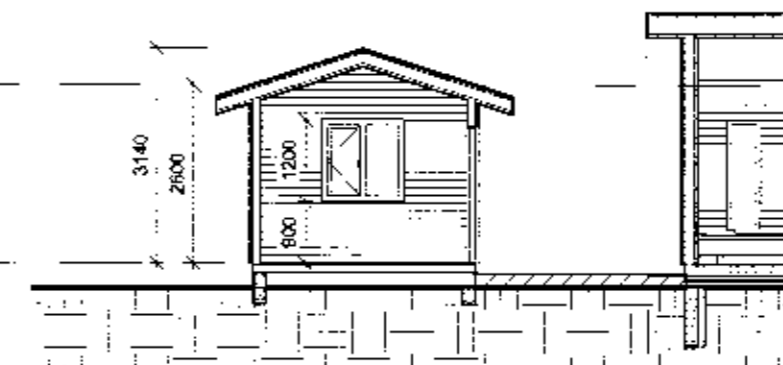

1 Snið 1
1 : 100

4 Snið 4
1 : 100

2 Snið 2
1 : 100

5 Snið 5
1 : 100

3 Snið 3
1 : 100

6 Snið 6
1 : 100

SAMÞYKKT
07. DES. 2011
Ady Kjöfnun
Byggingafræðingur, Málmeistari og Föður.

Útg. Dags. Skýring Br. af:
Verkeitt. **GILJALÖND 8, Laugardal.**

Hæðisfang:
Verkeignund: **Sumarhús**
Landnúmer: 210450 Staðgreinir: 8/21 03 38550080

Sniðmyndir

Hannað af: ssh Málshliut:
Telknað af: Author Málkvarð: 1 : 100
Yfirfarið af: Checker Dagsetning: 14.11.2011