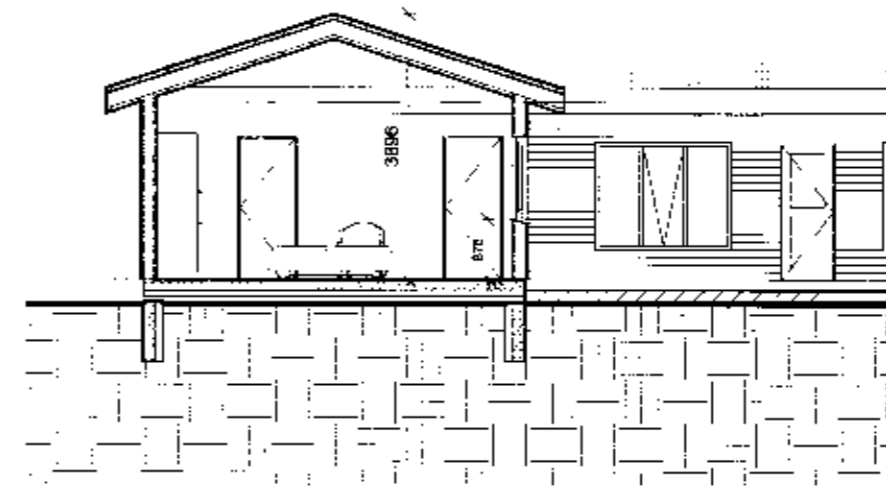

1 Snið 1
1 : 100

4 Snið 4
1 : 100

2 Snið 2
1 : 100

5 Snið 5
1 : 100

3 Snið 3
1 : 100

6 Snið 6
1 : 100

SAMÞYKKT
07. DES. 2011
Ady Kjöfnun
Byggingafræðingur, Málmeistari og Föður.

Útg. Dags. Skýring Br. af:
Verkeitt. **GILJALÖND 8, Laugardal.**

Hæðisfang:
Verkeignund: **Sumarhús**
Landnúmer: 210450 Staðgreinir: 8/21 03 38550080

Sniðmyndir

Hannað af: ssh Málshliut:
Telknað af: Author Málkvarð: 1 : 100
Yfirfarið af: Checker Dagsetning: 14.11.2011