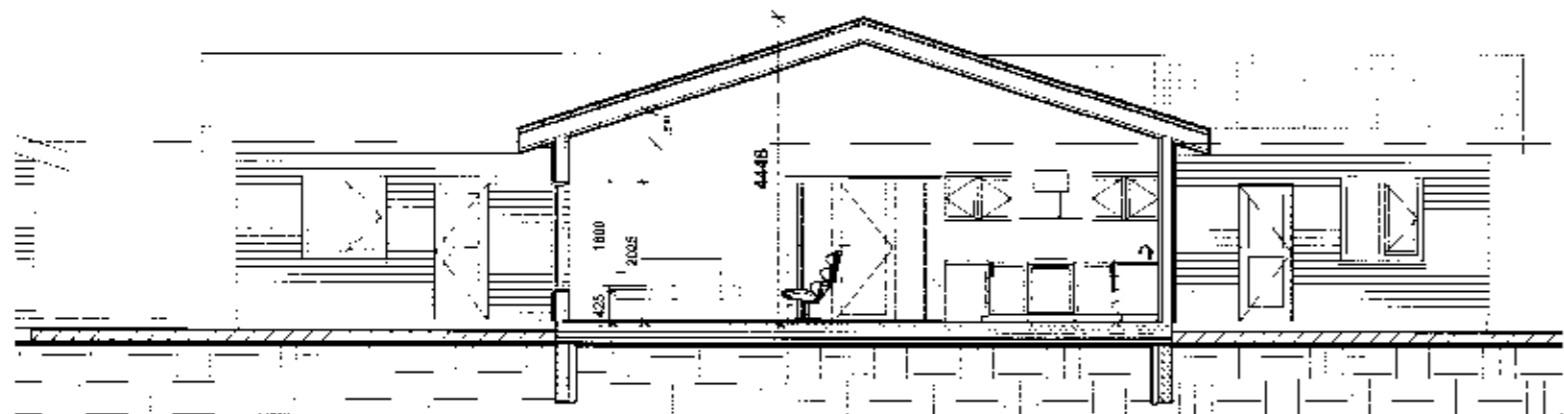

3 Snið 3
1 : 100