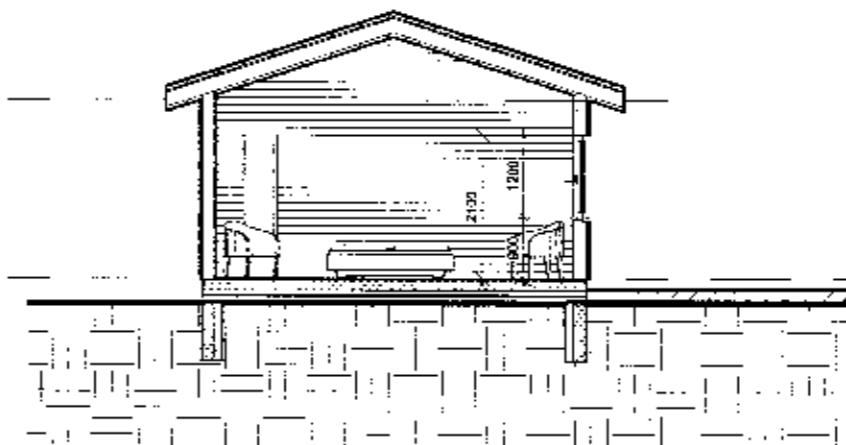

1 Snið 1
1 : 100

4 Snið 4
1 : 100

2 Snið 2
1 : 100

5 Snið 5
1 : 100

3 Snið 3
1 : 100

6 Snið 6
1 : 100

SAMÞYKKT
07. DES. 2011
Ady Kjöfnun
Byggingafræðingur, Málmeistari og Föður.

Útg. Dags. Skýring Br. af:
Verkeitt. **GILJALÖND 8, Laugardal.**

Hæðisfang:
Verkeignund: **Sumarhús**
Landnúmer: 210450 Staðgreinir: 8/21 03 38550080

Sniðmyndir

Hannað af: ssh Málshliut:
Telknað af: Author Málkvarð: 1 : 100
Yfirfarið af: Checker Dagsetning: 14.11.2011