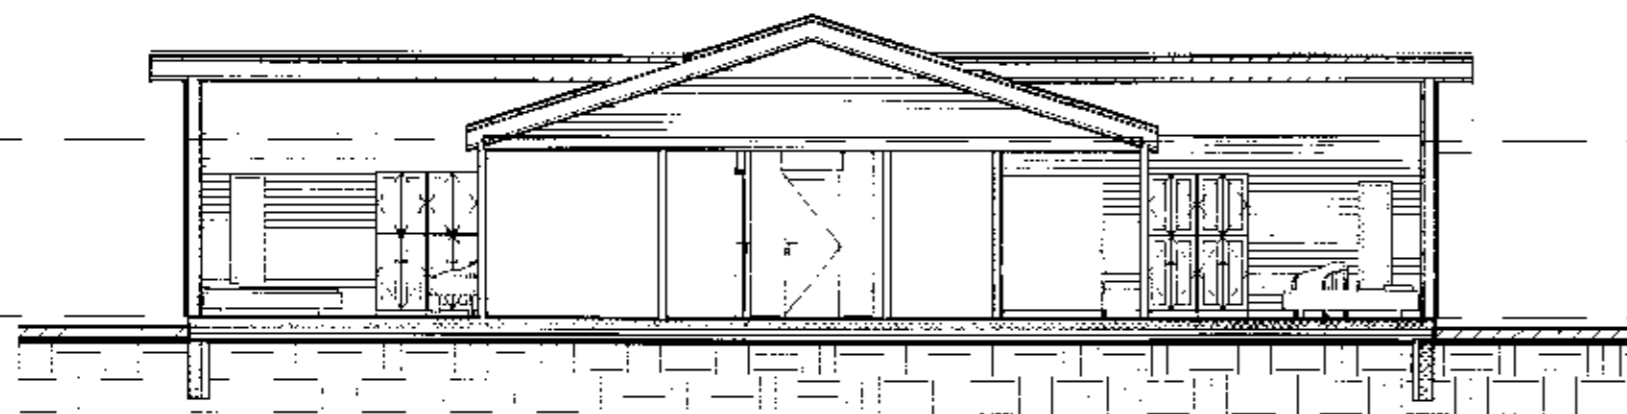

2 Snið 2
1 : 100