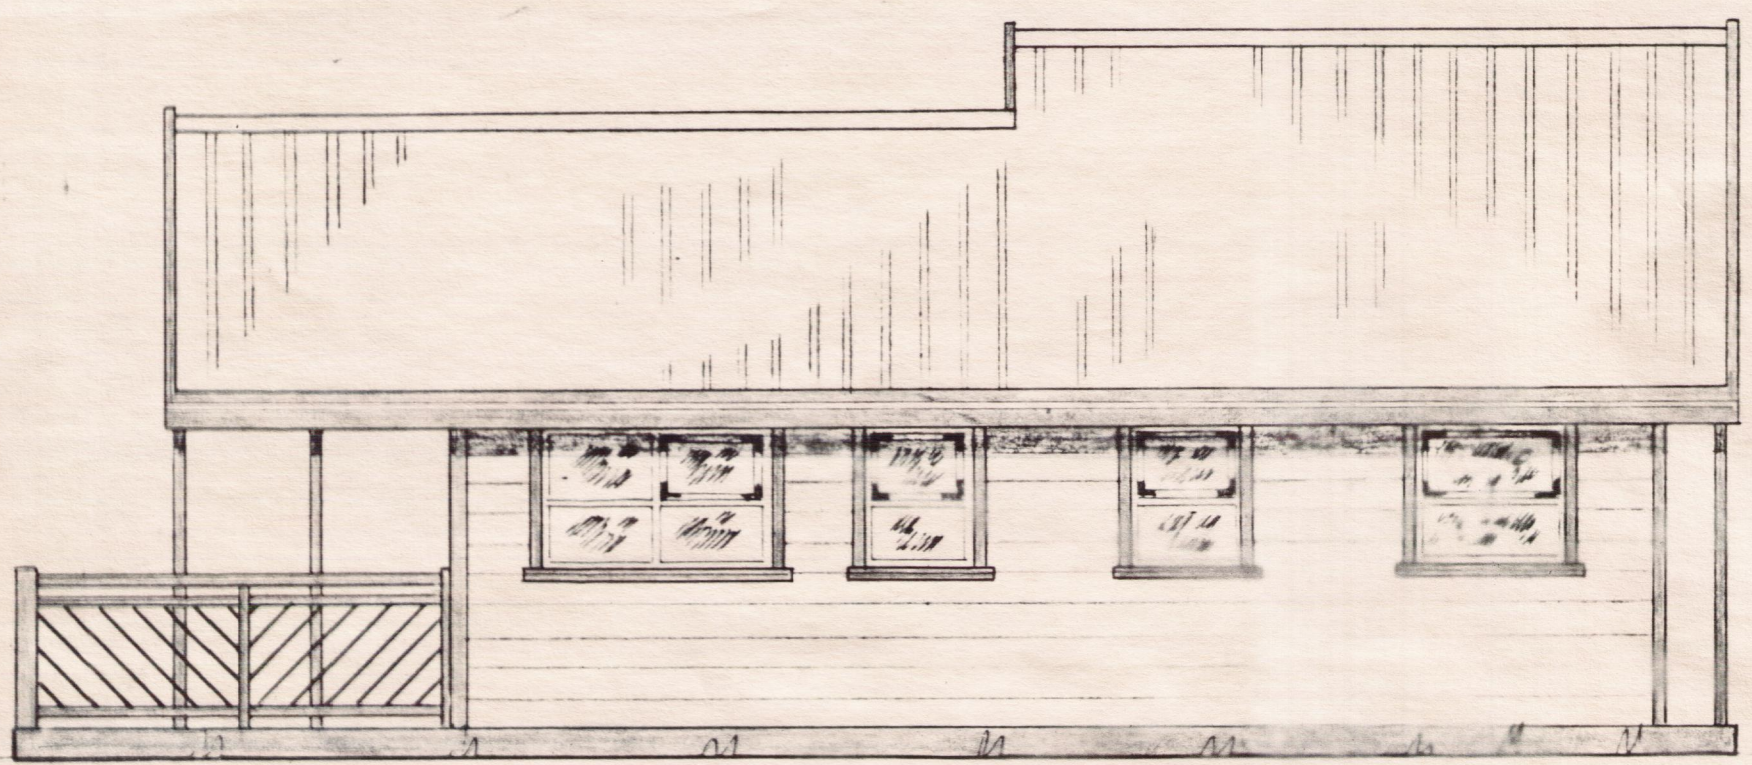

BYGGINGAFULLTRÚ  
Samb. 11/5 '94  
ÞINGVALLAHREPPS  
*Hilma Þina Gunnarsdóttir*

Björgunarop

Hús nr 19-1A  
Grunnfl. 50 m<sup>2</sup> Rúmmál 179 m<sup>3</sup>  
Verönd 37 m<sup>2</sup>

TEIKNIVANGUR		
Hús í landi, Miðfells, Þingvallahreppi, Arnessýslu Grænistekkur nr.1 stærð lóðar 1821 m <sup>2</sup>		
MKV 1:50	Eigandi, Sigurður M. Agustsson Heiðarhraun 8 240 Grindavík Kt 130648-2079. Sími 92-68297	25.02.1994 T.: K.M. R.:
<i>Lúttinn Magnússon</i>		Nr 31-22