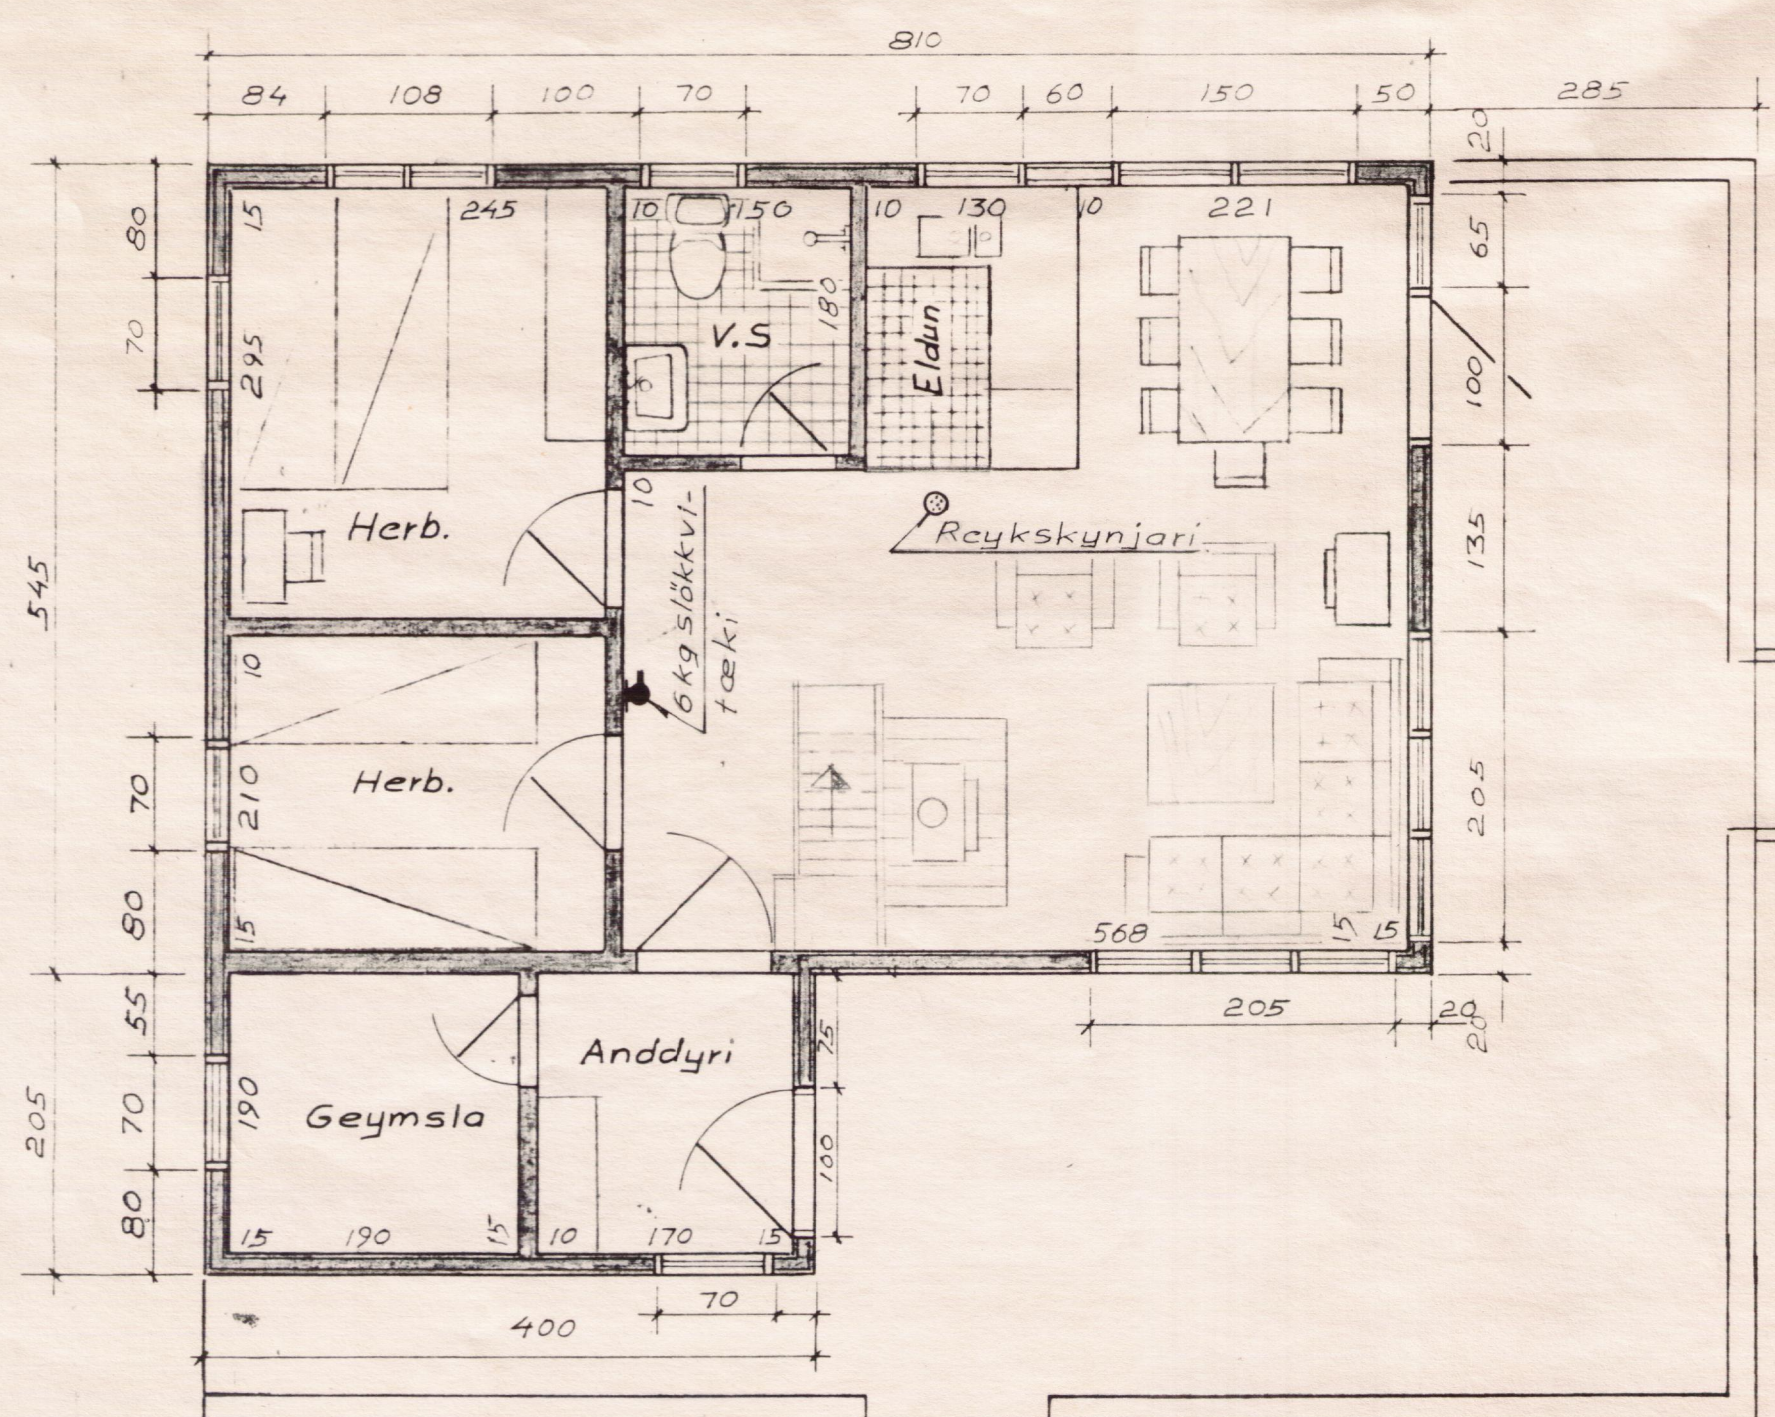

BYGGINGAFULLTRÚ  
Samb. 11/5 '94  
ÞINGVALLAHREPPS  
*Hilma Þina Gunnarsdóttir*

Björgunarop

Hús nr 19-1A  
Grunnfl. 50 m<sup>2</sup> Rúmmál 179 m<sup>3</sup>  
Verönd 37 m<sup>2</sup>

TEIKNIVANGUR		
Hús í landi, Miðfells, Þingvallahreppi, Arnessýslu Grænistekkur nr.1 stærð lóðar 1821 m <sup>2</sup>		
MKV 1:50	Eigandi, Sigurður M. Agustsson Heiðarhraun 8 240 Grindavík Kt 130648-2079. Sími 92-68297	25.02.1994 T.: K.M. R.:
<i>Lúttinn Magnússon</i>		Nr 31-22