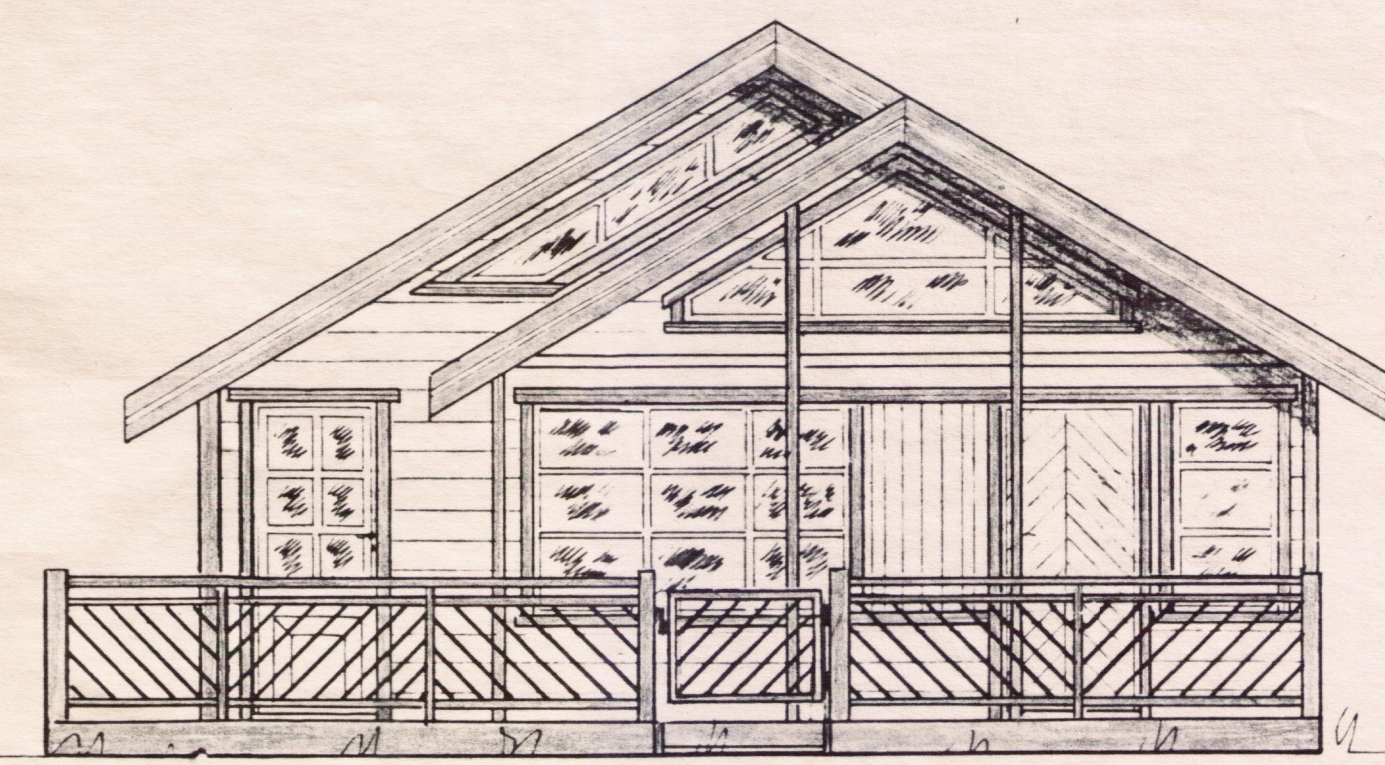

BYGGINGAFULLTRÚ  
Samb. 11/5 '94  
ÞINGVALLAHREPPS  
*Hilma Þina Gunnarsdóttir*

Björgunarop

Hús nr 19-1A  
Grunnfl. 50 m<sup>2</sup> Rúmmál 179 m<sup>3</sup>  
Verönd 37 m<sup>2</sup>

TEIKNIVANGUR		
Hús í landi, Miðfells, Þingvallahreppi, Arnessýslu Grænistekkur nr.1 stærð lóðar 1821 m <sup>2</sup>		
MKV 1:50	Eigandi, Sigurður M. Agustsson Heiðarhraun 8 240 Grindavík Kt 130648-2079. Sími 92-68297	25.02.1994 T.: K.M. R.:
<i>Lúttinn Magnússon</i>		Nr 31-22