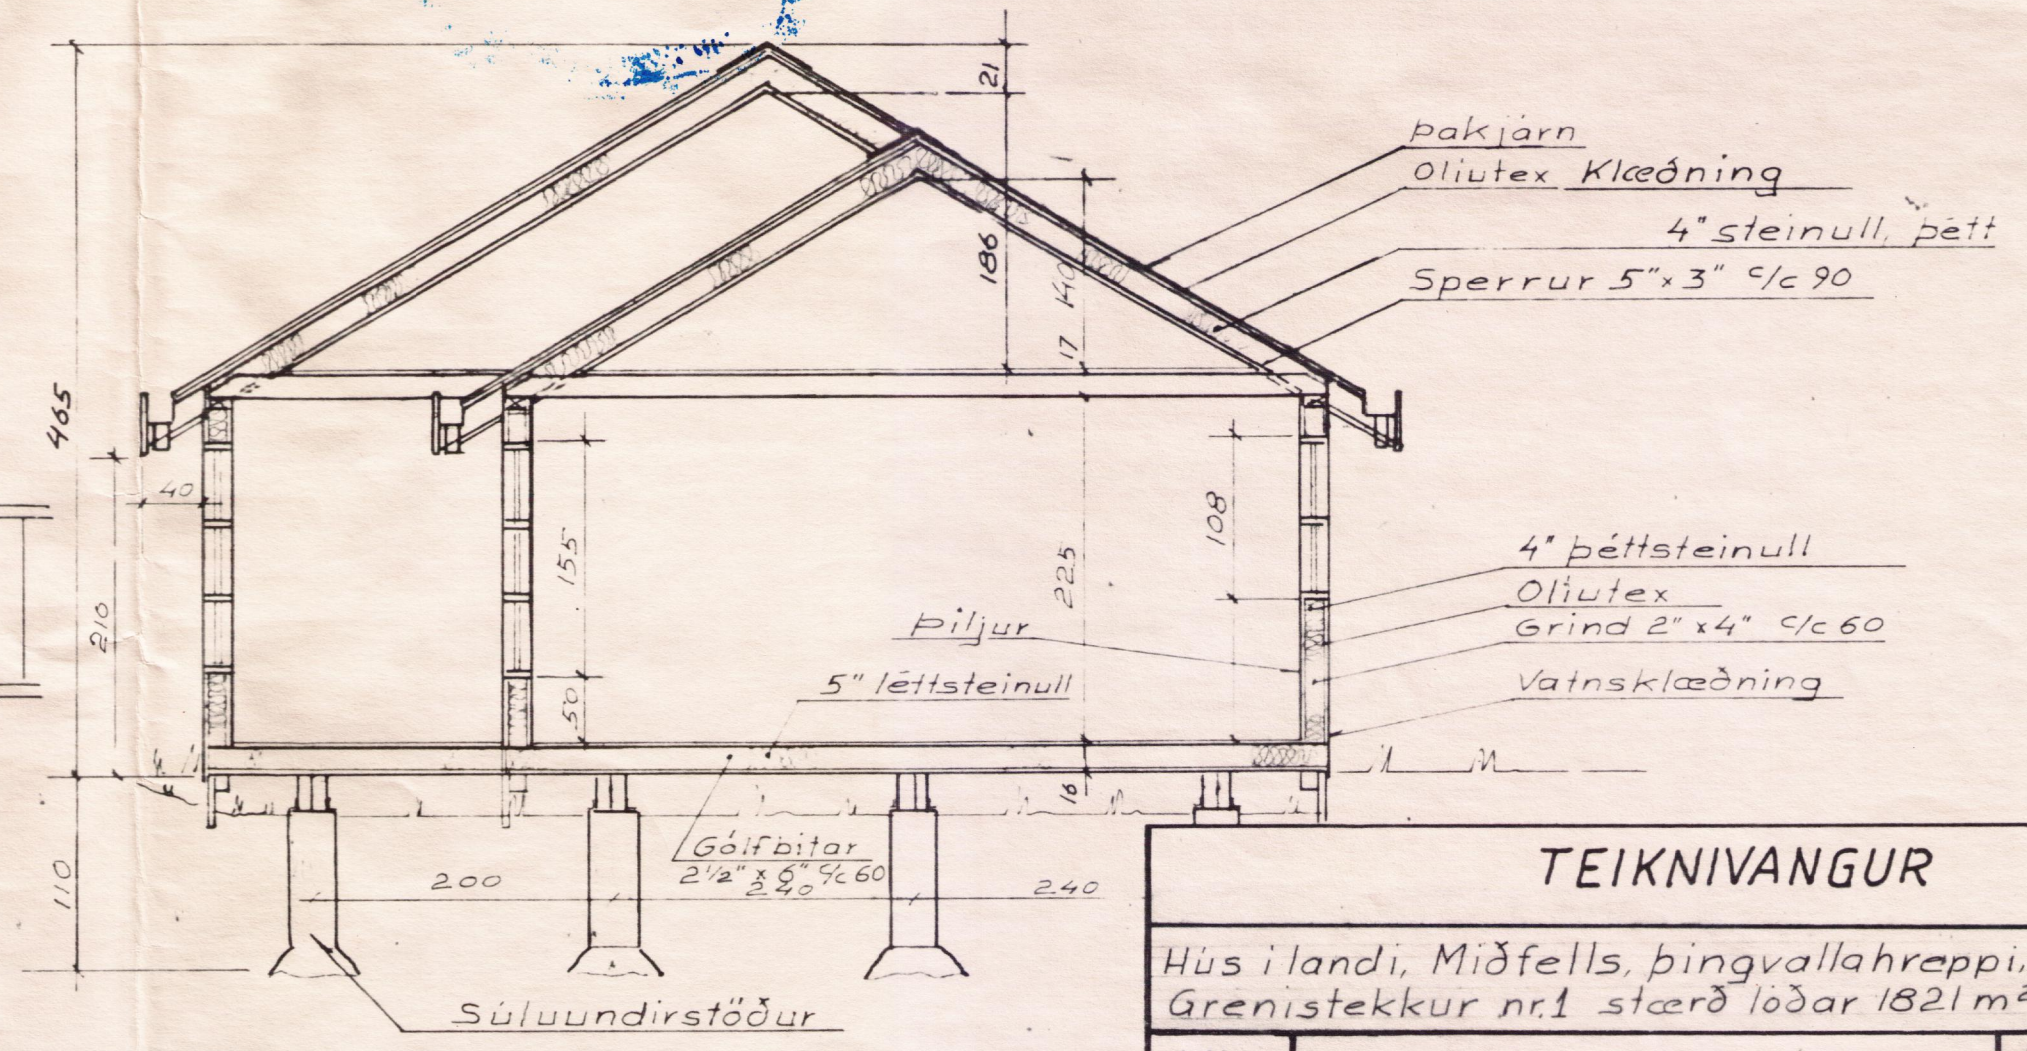

BYGGINGAFULLTRÚ  
Samb. 11/5 '94  
ÞINGVALLAHREPPS  
*Hilma Þina Gunnarsdóttir*

Björgunarop

Hús nr 19-1A  
Grunnfl. 50 m<sup>2</sup> Rúmmál 179 m<sup>3</sup>  
Verönd 37 m<sup>2</sup>

TEIKNIVANGUR		
Hús í landi, Miðfells, Þingvallahreppi, Arnessýslu Grænistekkur nr.1 stærð lóðar 1821 m <sup>2</sup>		
MKV 1:50	Eigandi, Sigurður M. Agustsson Heiðarhraun 8 240 Grindavík Kt 130648-2079. Sími 92-68297	25.02.1994 T.: K.M. R.:
<i>Lúttinn Magnússon</i>		Nr 31-22