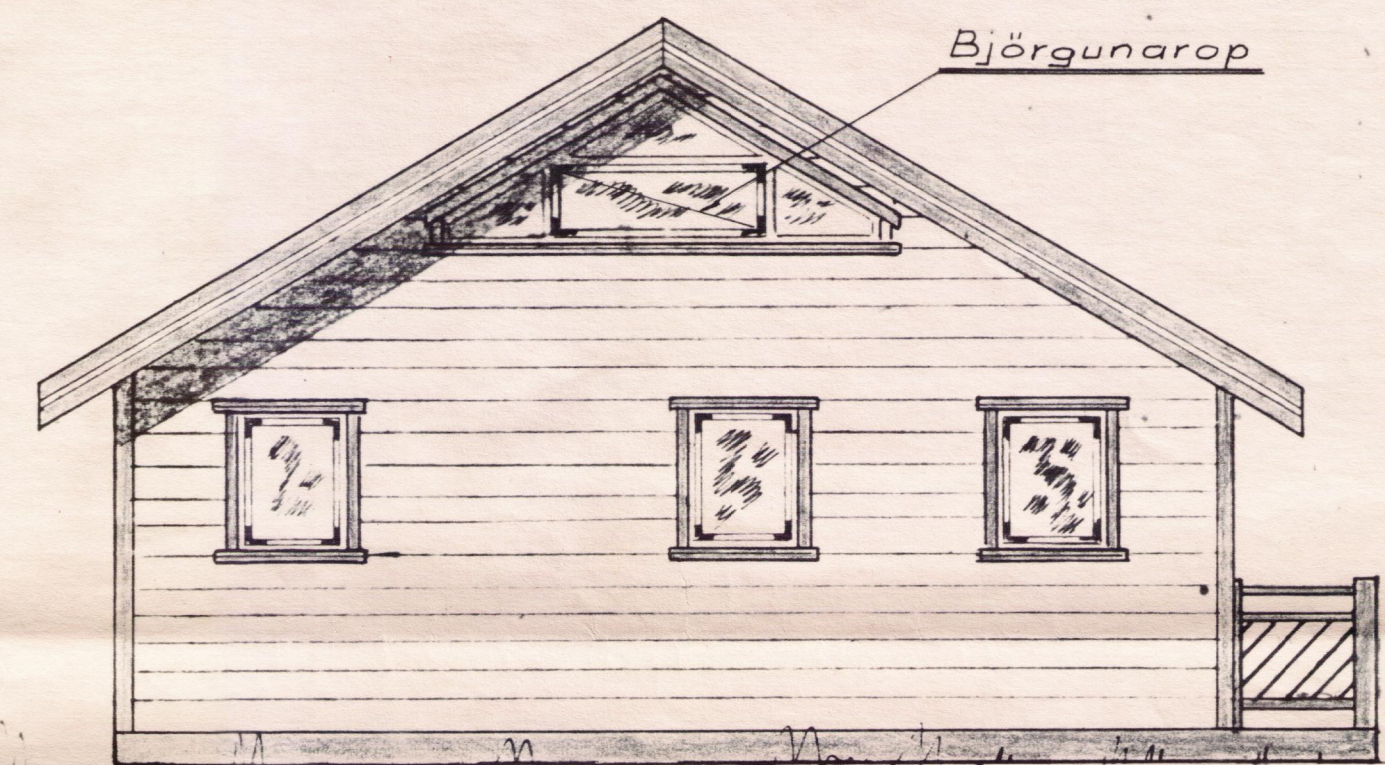

BYGGINGAFULLTRÚ  
Samb. 11/5 '94  
ÞINGVALLAHREPPS  
*Hilma Þina Gunnarsdóttir*

Björgunarop

Hús nr 19-1A  
Grunnfl. 50 m<sup>2</sup> Rúmmál 179 m<sup>3</sup>  
Verönd 37 m<sup>2</sup>

TEIKNIVANGUR		
Hús í landi, Miðfells, Þingvallahreppi, Arnessýslu Grænistekkur nr.1 stærð lóðar 1821 m <sup>2</sup>		
MKV 1:50	Eigandi, Sigurður M. Agustsson Heiðarhraun 8 240 Grindavík Kt 130648-2079. Sími 92-68297	25.02.1994 T.: K.M. R.:
<i>Lúttinn Magnússon</i>		Nr 31-22