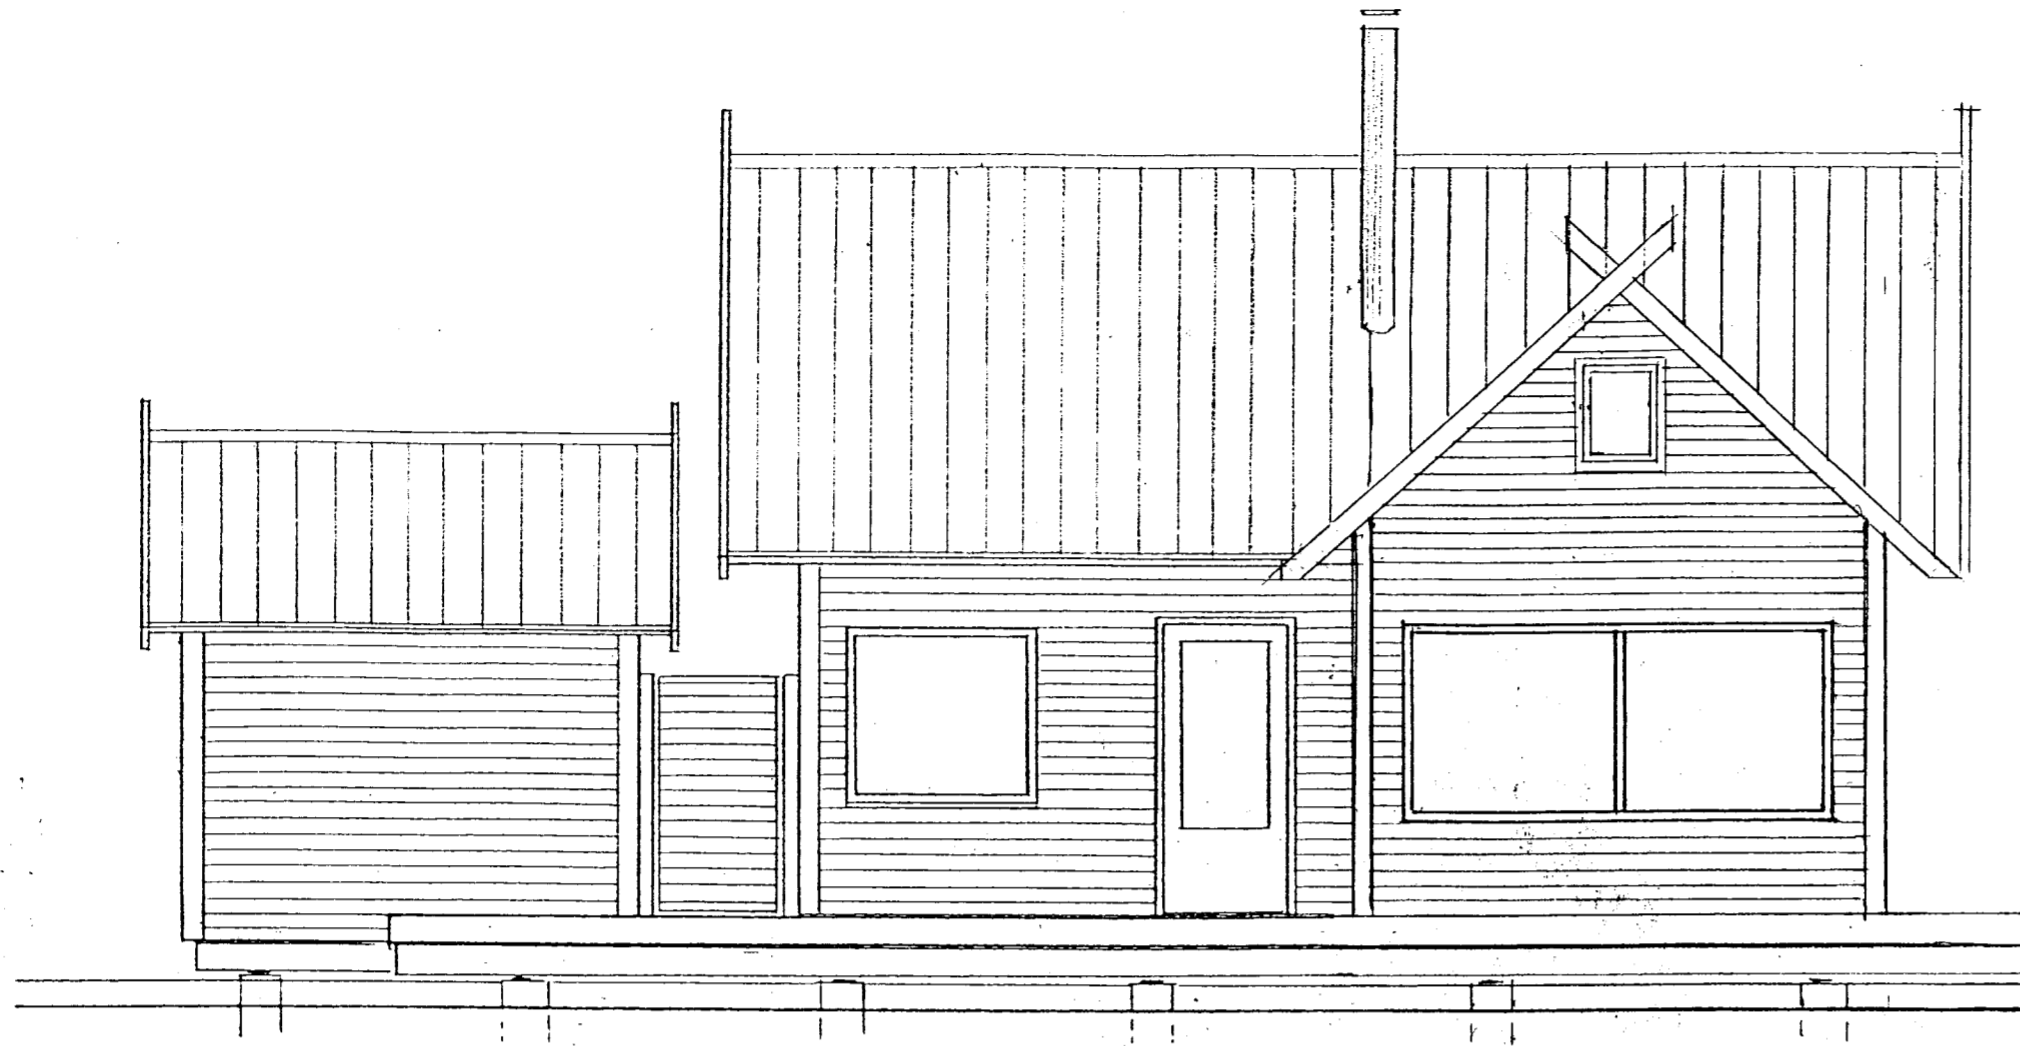

Sumarhús Karls T. Sæmundssonar við Þingvallavatn.  
Breyting á samþykktri teikningu.

Hinn Hálfgræfi

SUDAUSTURHLID ( AD VATNI )

NORÐAUSTURHLID

NORÐVÆSTURHLID ( AÐKORA )

SKV 1:50

SUVÆSTURHLID

Karl T. Sæmundsson.  
Október 1914.