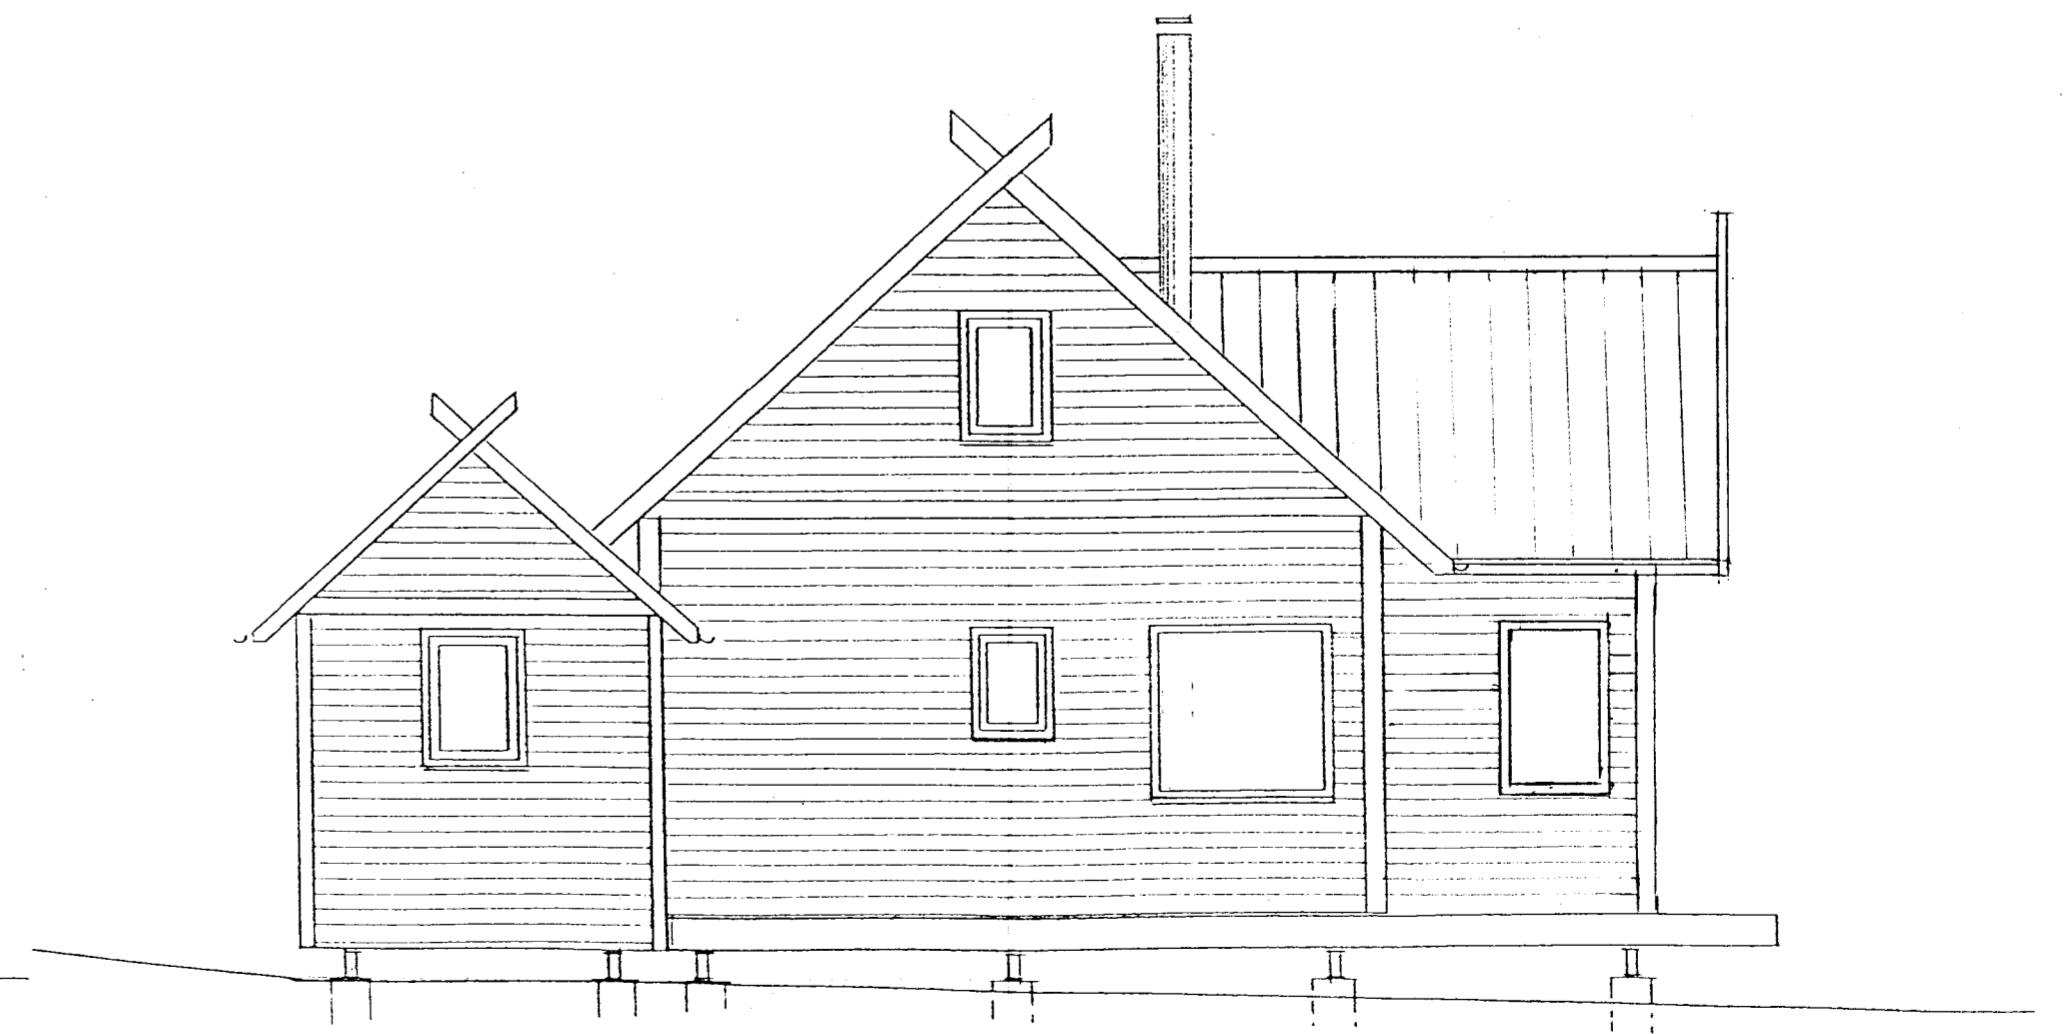

Sumarhús Karls T. Sæmundssonar við Þingvallavatn.  
Breyting á samþykktri teikningu.

Hinn Hálfgræfi

SUDAUSTURHLID ( AD VATNI )

NORÐAUSTURHLID

NORÐVÆSTURHLID ( AÐKORA )

SKV 1:50

SUVÆSTURHLID

Karl T. Sæmundsson.  
Október 1914.