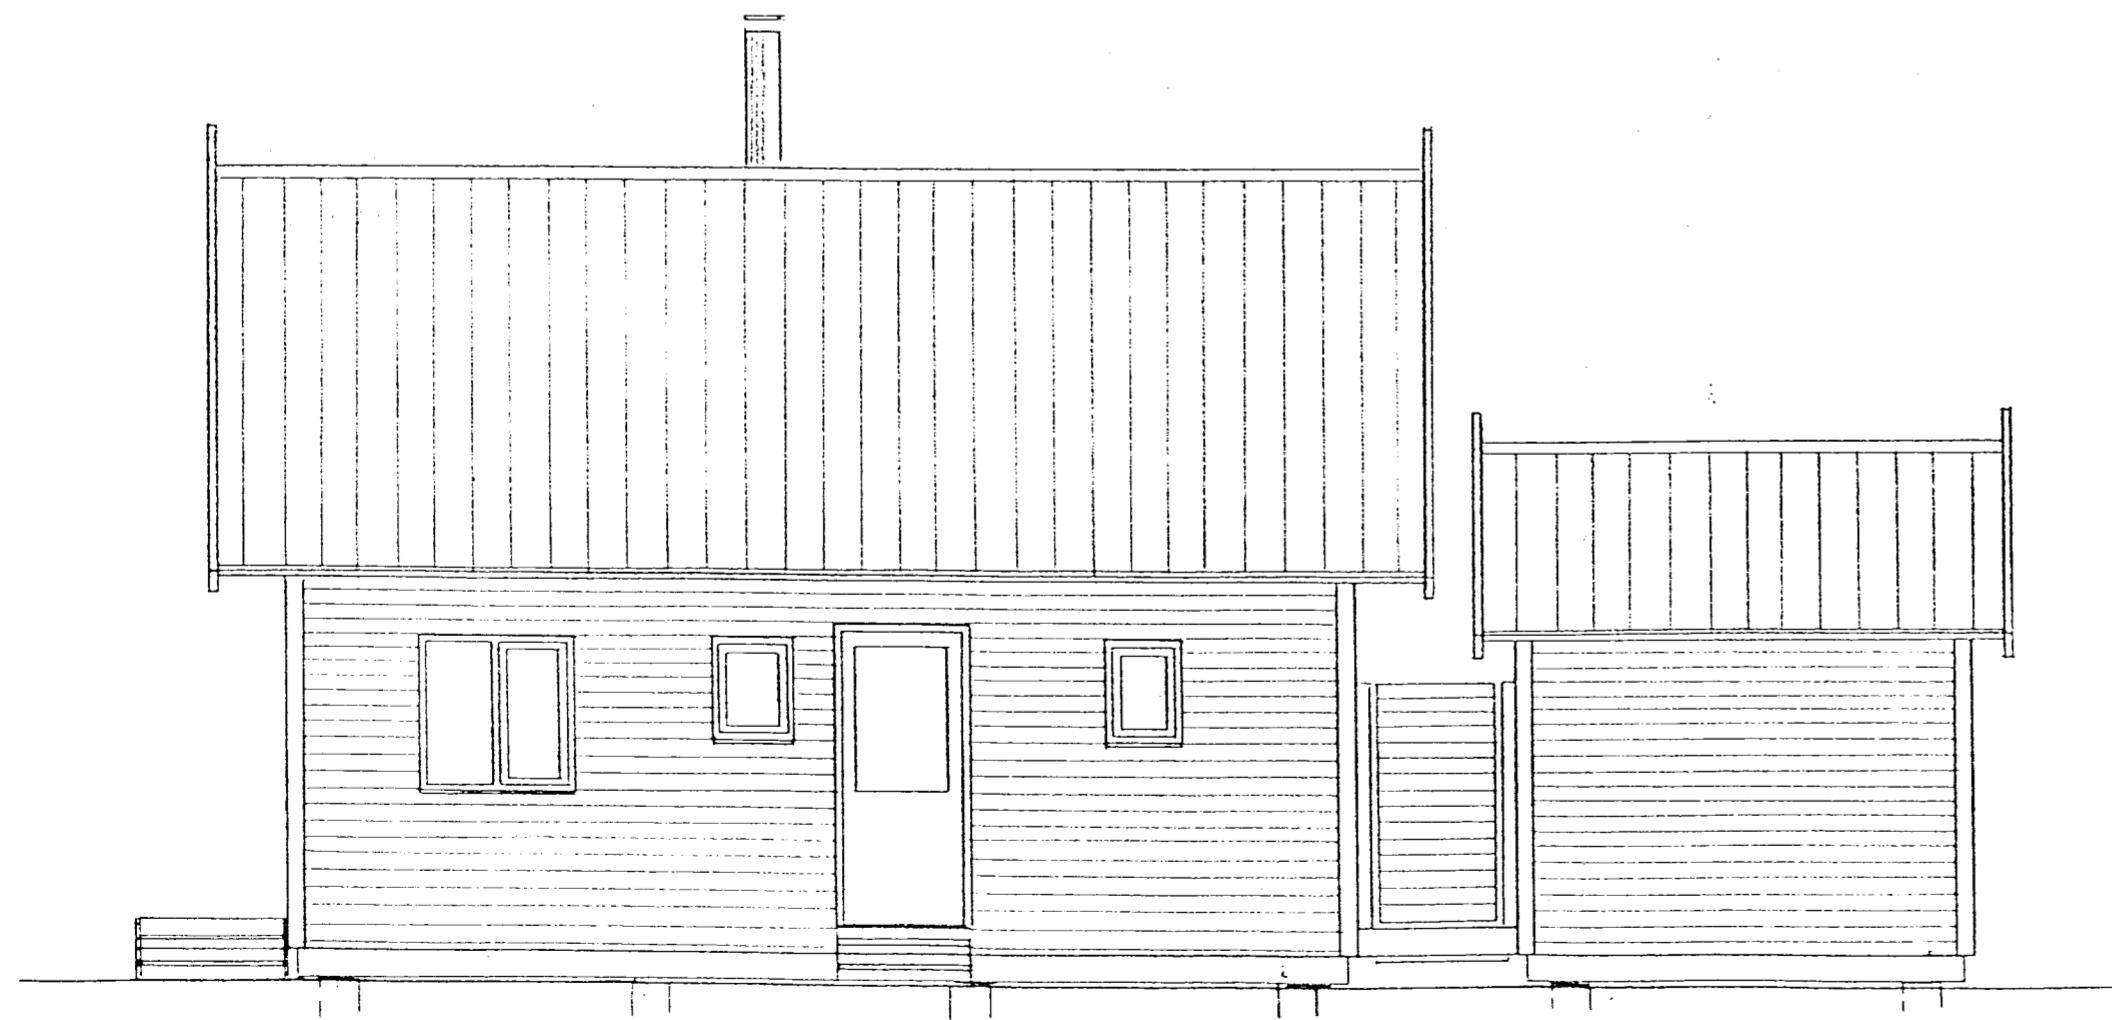

Sumarhús Karls T. Sæmundssonar við Þingvallavatn.  
Breyting á samþykktri teikningu.

Hinn Hálfgræfi

SUDAUSTURHLID ( AD VATNI )

NORÐAUSTURHLID

NORÐVÆSTURHLID ( AÐKORA )

SKV 1:50

SUVÆSTURHLID

Karl T. Sæmundsson.  
Október 1914.