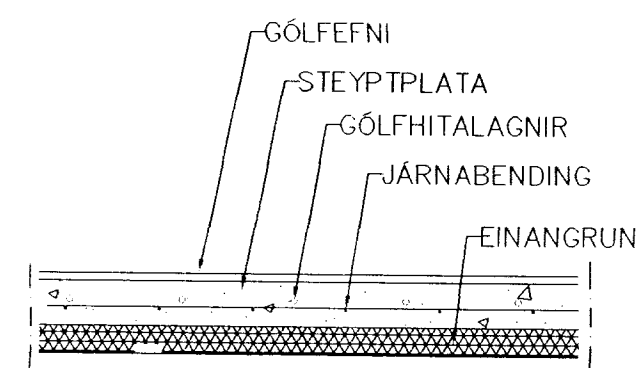

GRUNNMYND 1:50

LAGNIR, SNIÐ, 1:20

GÓLFHITALAGNIR
20x2.5 Pe-PEX c/c100 OG 200
SJÁ SNIÐ

Br.	Dags.	Eðli breytinga	Sign.

Sumarh. við þingvallavatn
lóð 36 landi Heiðarbæjar

GÓLFHITALAGNIR

MKV. 1:50 1:20

DAGS. MAÍ. 2004