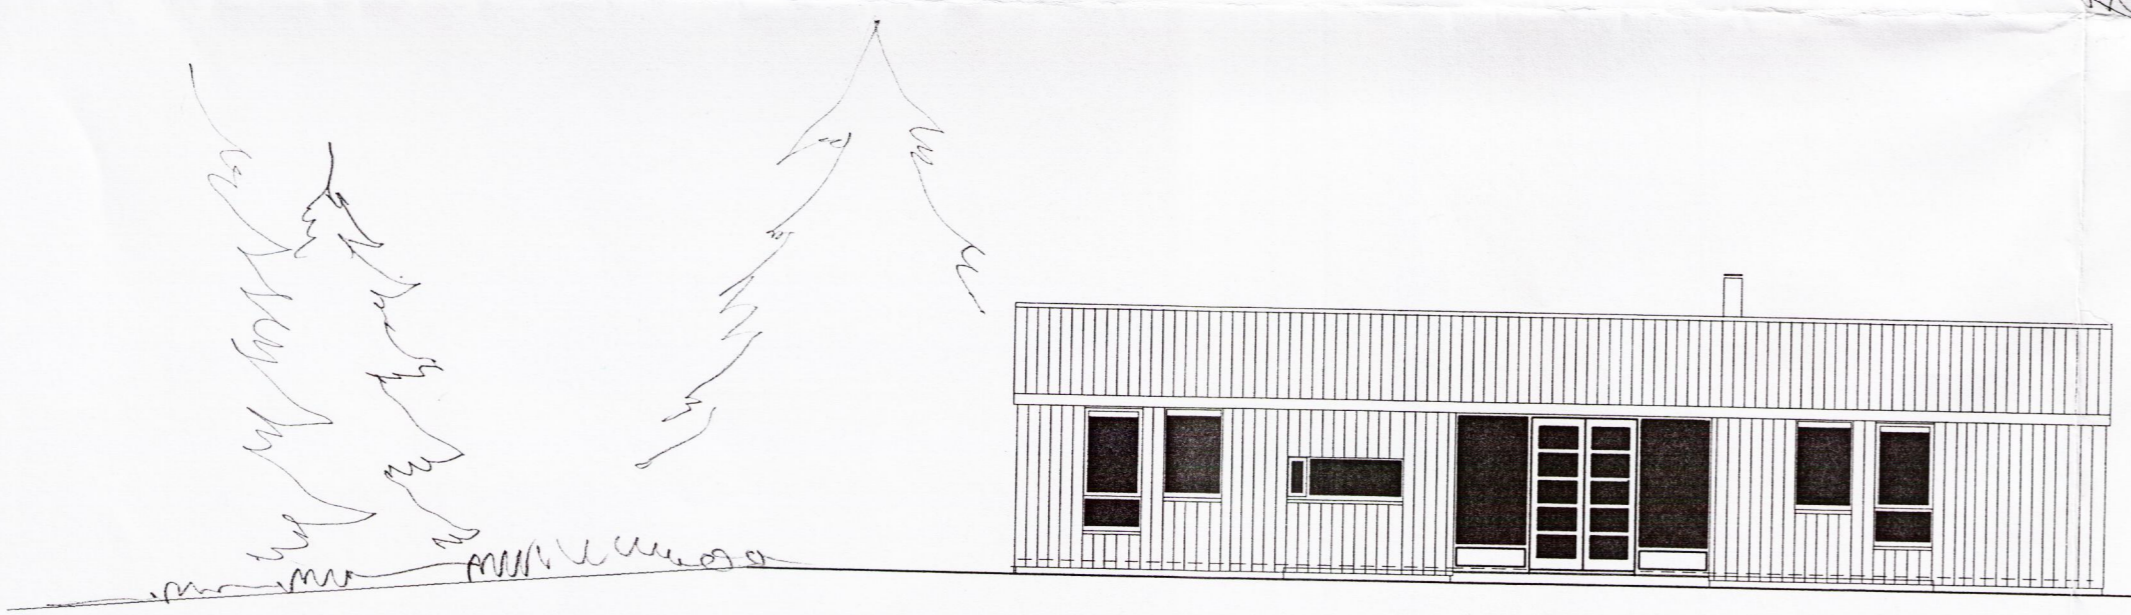

AUSTURHLID

SUDURGAFL

VESTURHLID

NORDURGAFL

*Hilmar Einarsson*

Skýringar :

H:	_____
G:	_____
F:	_____
E:	_____
D:	_____
C:	_____
B:	_____
A:	_____
breytingar :	dagsett : teiknad :

**SUMARHÚS**

I LANDI HEIDABEJAR 220-8914, LÖD 170223

efni : ADALUPPDRÁTTUR, ÚTLIT kvardi : 1:100  
 teiknad : HH yfirfarid : HH dagsett : 20.04.1997

Arkitektar FAI  
 Hróbjartur Hróbjartsson  
 Richard Ólafur Briem  
 Sigridur Sigþórsdóttir  
 Sigurdur Björgúlfsson  
 Vinnustofa Arkitekta hf  
 Skólavörðustígur 12  
 101 Reykjavík