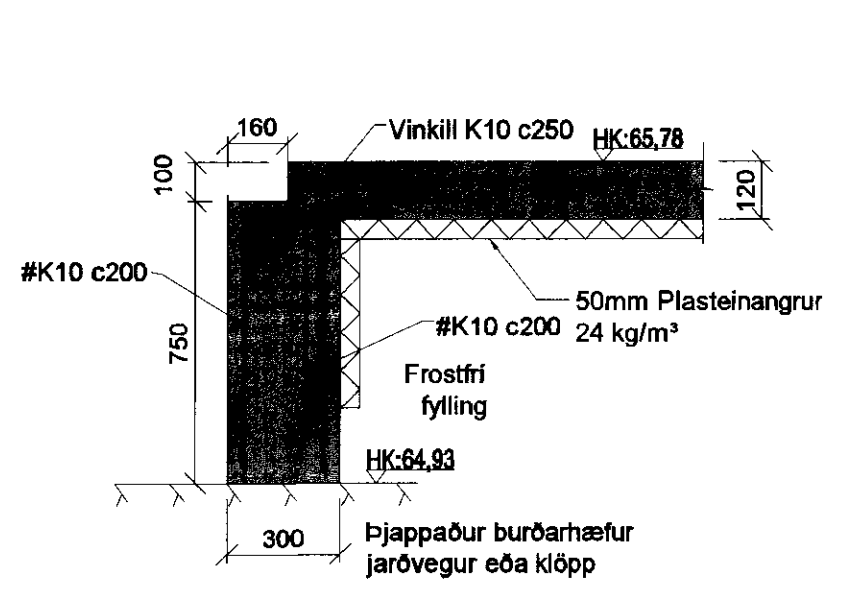

C SNID
002 1:20

D SNID
002 1:20

Frumsæð blaði	Minnkað 1 miv 1:2	Miv.	Daga:	Verk.nr.:	Tel.nr.:
A.1	A.3	1:50, 1:20, 1:10	16.04.2010	V8079192	B-003
B	29.09.2010	Snúðum breytt	Hannað:	HBG	Yfir:
A	07.06.2010	Vinnuteikning	Teiknað:	HBG	PSP
Nr.	Daga	Breyting	Samþ.		
<p>VERKFRÆÐISTOFA SUBIRNESJA Víkurbraut 13, 230 Reykjavætur Sími: 4 200 100, Fax: 4 200 111 Veffang: http://www.vsa.is Netfang: vs@vsa.is</p>					
<p>Gufubadid við Laugarvatn Laugarvatn Búðarvirki Grunnmynd og snið - sökklár</p>			B		
<p>Samráðingarnúmer: <i>Brunninn Grön</i></p>			<p>Samráðingarnúmer: <i>Ólafur Ólafsson 0700 200 200</i></p>		