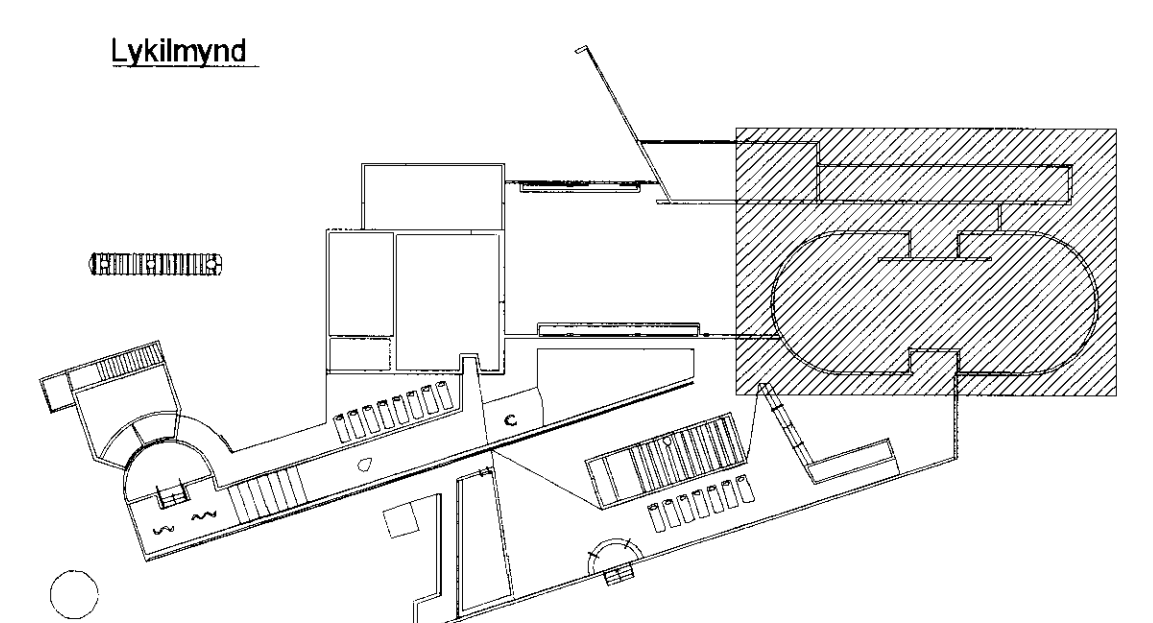

VINNUTEIKNING
2. NOV 2010
GUFUBADID
LAUGARVATNI
Gufubadid v. 1.0