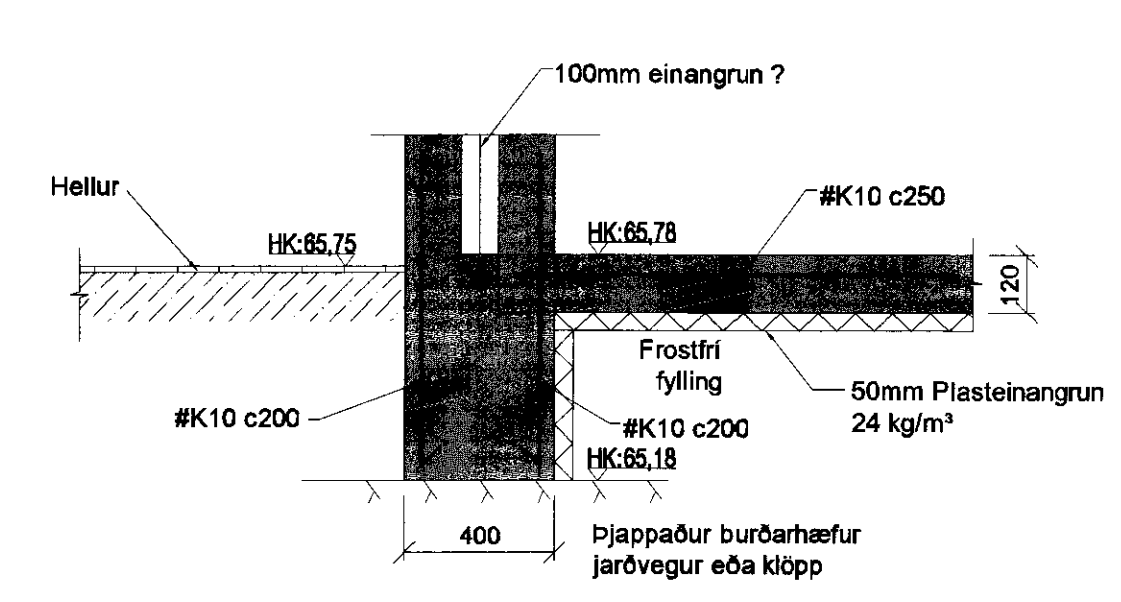

C SNID
002 1:20

D SNID
002 1:20

Frumsæð blaði	Minnkað 1 miv 1:2	Miv.	Daga:	Verk.nr.:	Tel.nr.:
A.1	A.3	1:50, 1:20, 1:10	16.04.2010	V8079192	B-003
B	29.09.2010	Snúðum breytt	Hannað:	HBG	Yfir:
A	07.06.2010	Vinnuteikning	Teiknað:	HBG	PSP
Nr.	Daga	Breyting	Samþ.		
<p>VERKFRÆÐISTOFA SUBIRNESJA Víkurbraut 13, 230 Reykjavætur Sími: 4 200 100, Fax: 4 200 111 Veffang: http://www.vsa.is Netfang: vs@vsa.is</p>					
<p>Gufubadid við Laugarvatn Laugarvatn Búðarvirki Grunnmynd og snið - sökklár</p>			B		
<p>Samráðingarnúmer: <i>Brunninn Grön</i></p>			<p>Samráðingarnúmer: <i>Ólafur Ólafsson 0700 200 200</i></p>		