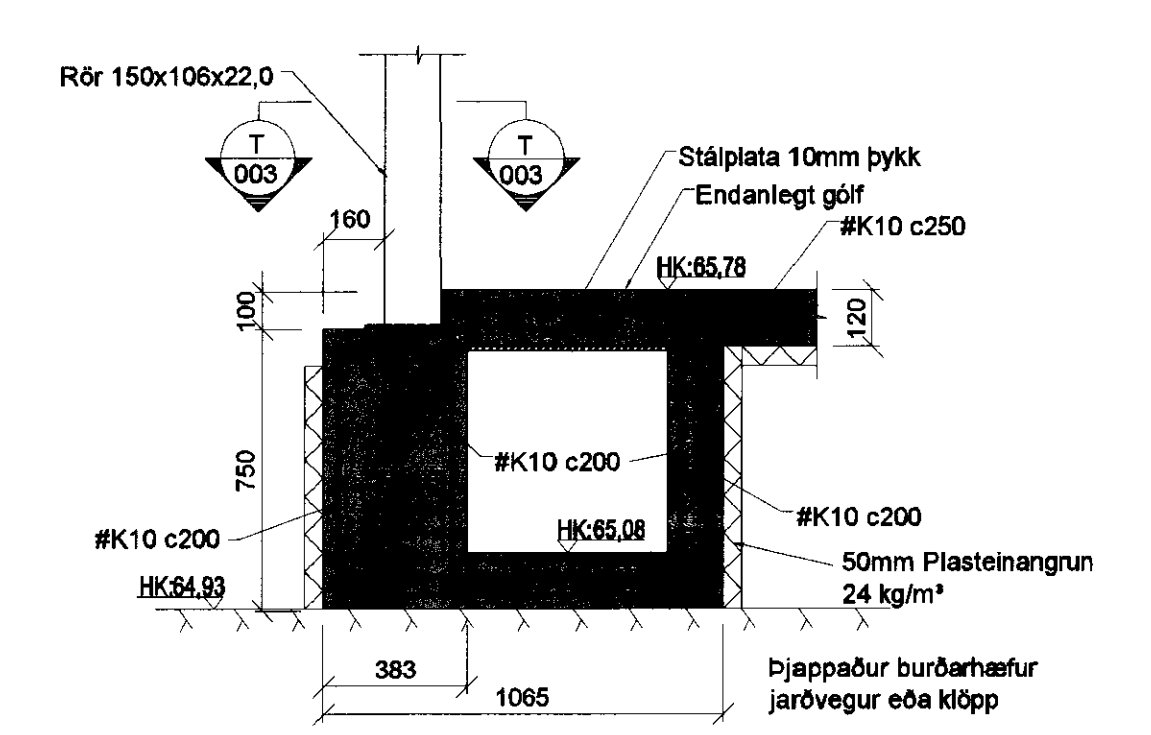

C SNID
002 1:20

D SNID
002 1:20

Frumsæð blaði	Minnkað 1 miv 1:2	Miv.	Daga:	Verk.nr.:	Tel.nr.:
A.1	A.3	1:50, 1:20, 1:10	16.04.2010	V8079192	B-003
B	29.09.2010	Snúðum breytt	Hannað:	HBG	Yfir:
A	07.06.2010	Vinnuteikning	Teiknað:	HBG	PSP
Nr.	Daga	Breyting	Samþ.		
<p>VERKFRÆÐISTOFA SUBIRNESJA Víkurbraut 13, 230 Reykjavætur Sími: 4 200 100, Fax: 4 200 111 Veffang: http://www.vsa.is Netfang: vs@vsa.is</p>					
<p>Gufubadid við Laugarvatn Laugarvatn Búðarvirki Grunnmynd og snið - sökklár</p>			B		
<p>Samráðingarnúmer: <i>Brunninn Grön</i></p>			<p>Samráðingarnúmer: <i>Ólafur Ólafsson 0700 200 200</i></p>		