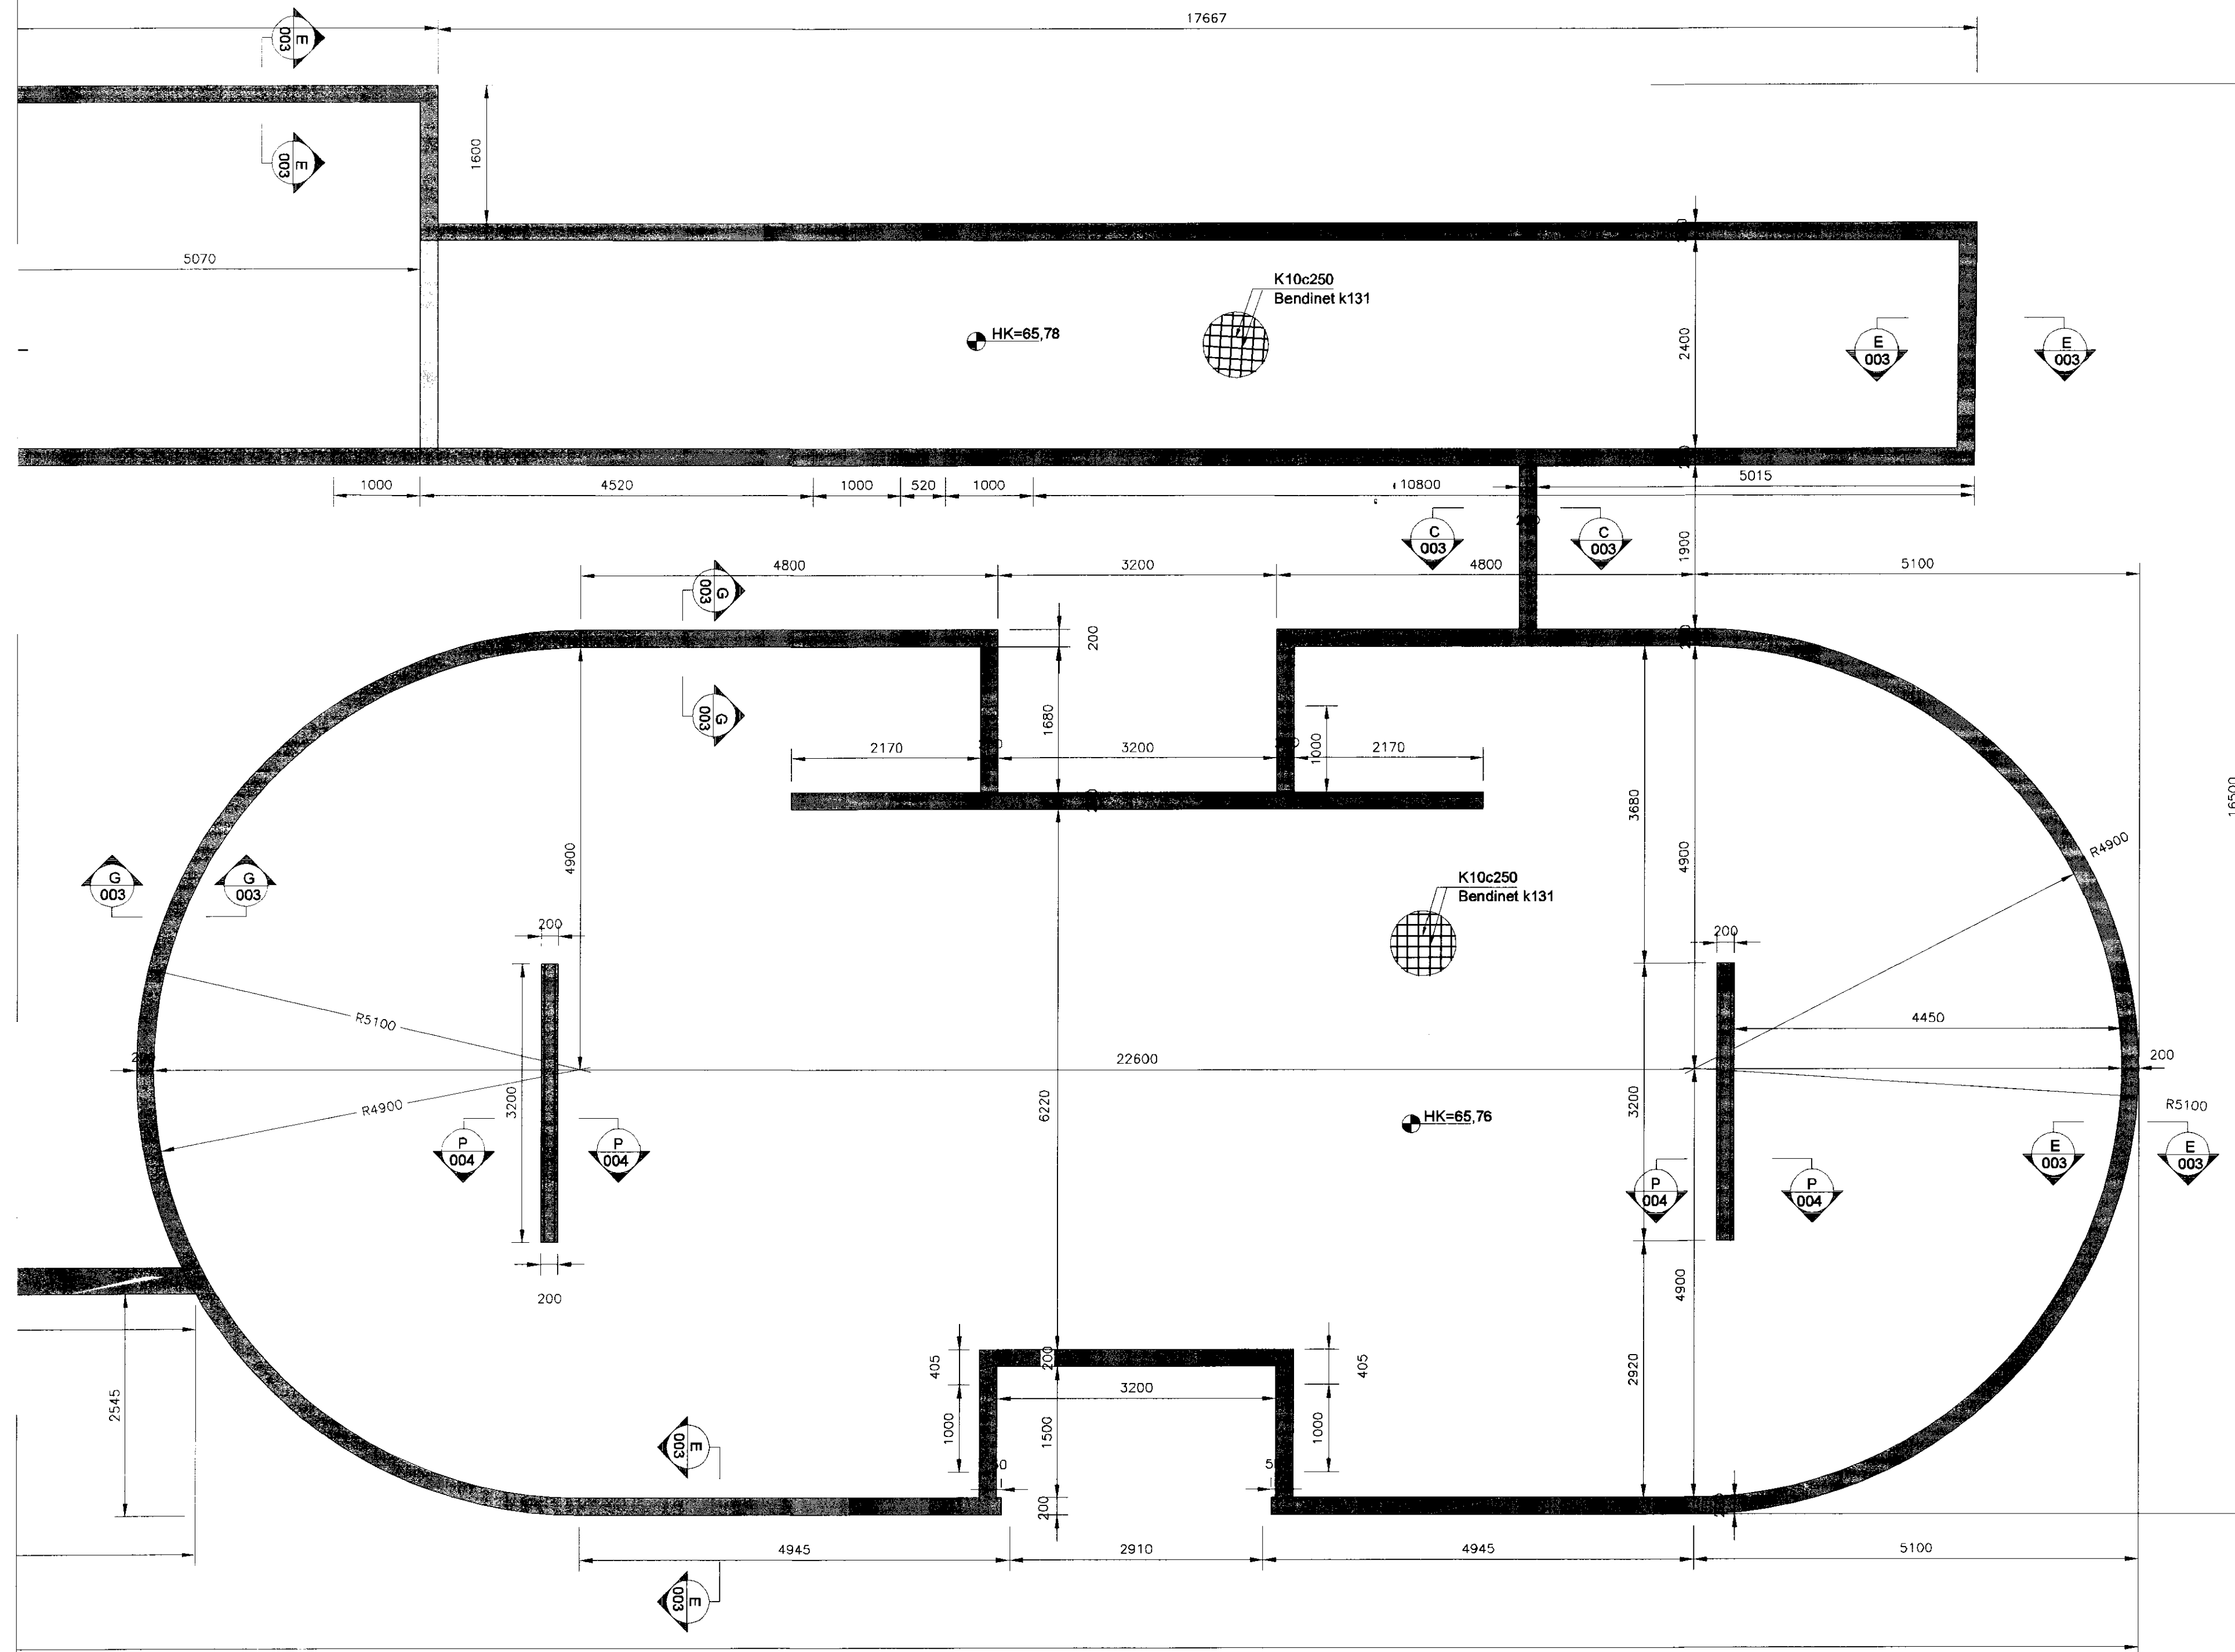

Grunnmynd sökklá
mkv.1:50

E SNID
002 1:20
003

F SNID
002 1:20

G SNID
002 1:20
003

T SNID
003 1:10

VINNUTEIKNING
2. NOV 2010
GUFUBADID
LAUGARVATNI
Gufubadid v. 1.0

A SNID
002 1:20

B SNID
002 1:20