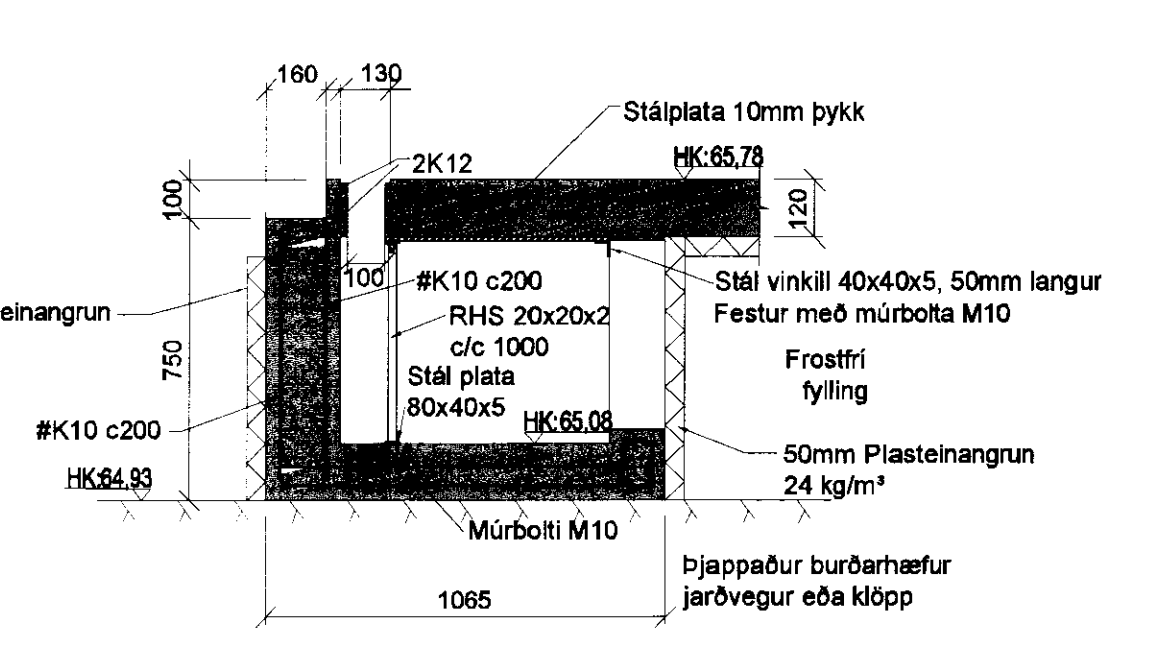

A SNID
002 1:20