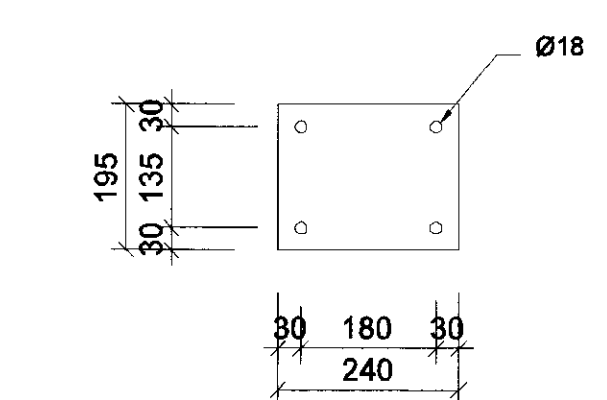

VINNUTEIKNING
2. NOV 2010
GUFUBADID
LAUGARVATNI
Gufubadid v. 1.0