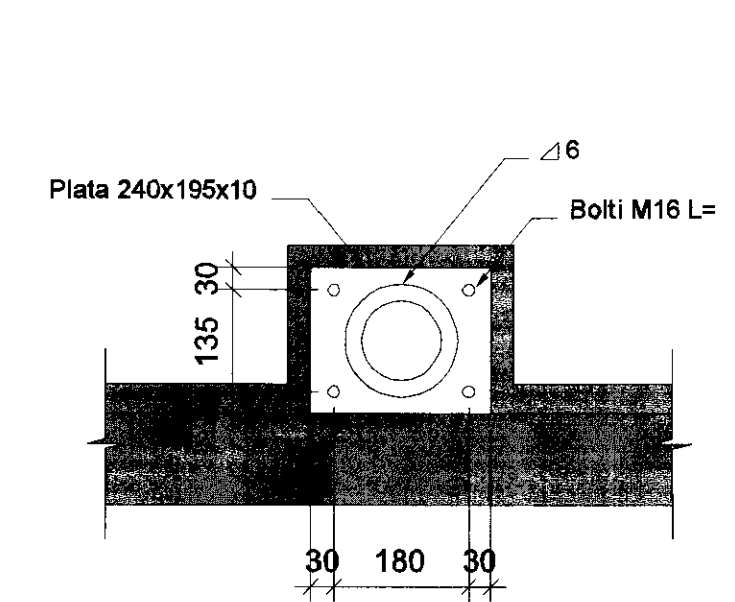

T SNID
003 1:10

VINNUTEIKNING
2. NOV 2010
GUFUBADID
LAUGARVATNI
Gufubadid v. 1.0