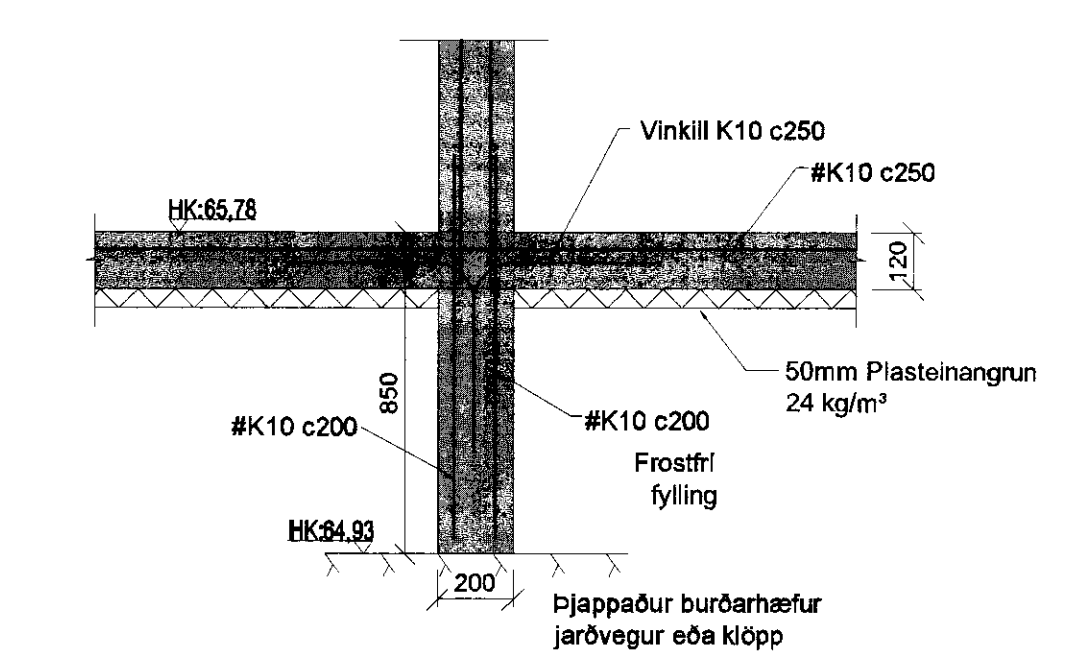

Grunnmynd sökklá
mkv.1:50

VINNUTEIKNING
2. NOV 2010
GUFUBADID
LAUGARVATNI
Gufubadid v. 1.0

Frumsæð blaði	Minnkað 1 miv 1:2	Miv.	Daga:	Verk.nr.:	Tel.nr.:
A.1	A.3	1:50, 1:20, 1:10	16.04.2010	V8079192	B-003
B	29.09.2010	Snúðum breytt	Hannað:	HBG	Yfir:
A	07.06.2010	Vinnuteikning	Teiknað:	HBG	PSP
Nr.	Daga	Breyting	Samþ.		
VERKFRÆÐISTOFA SUBIRNESJA Víkurbraut 13, 230 Reykjavætur Sími: 4 200 100, Fax: 4 200 111 Veffang: http://www.vsa.is Netfang: vs@vsa.is					
Gufubadid við Laugarvatn Laugarvatn Búðarvirki Grunnmynd og snið - sökklár			B		
Samráðingarnúmer: <i>Brunninn Grön</i>			Samráðingarnúmer: <i>Ólafur Ólafsson 0700 200 200</i>