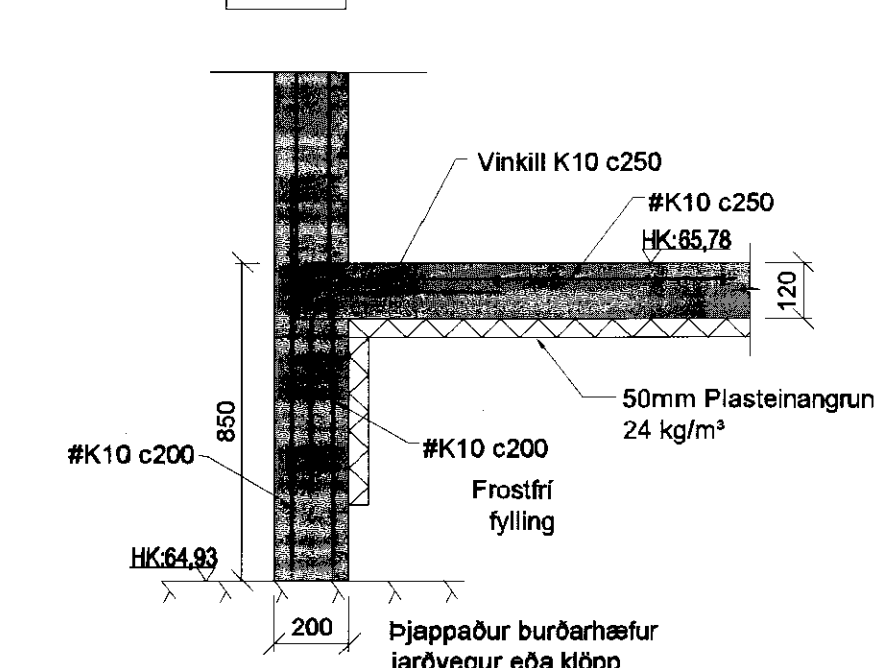

E SNID
002 1:20
003

F SNID
002 1:20