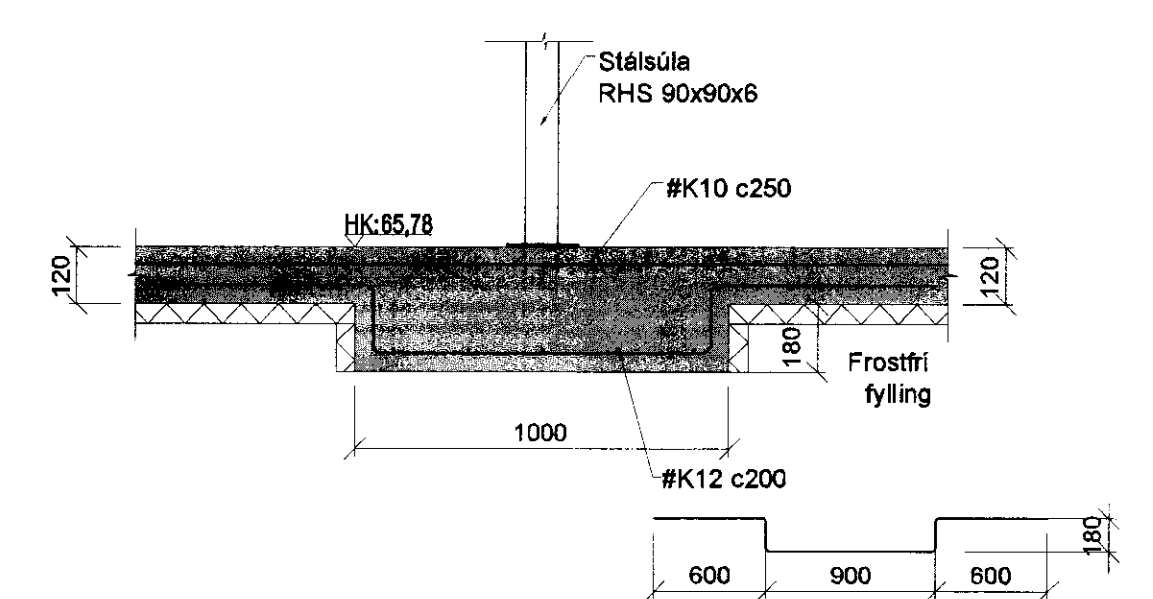

G SNID
002 1:20
003