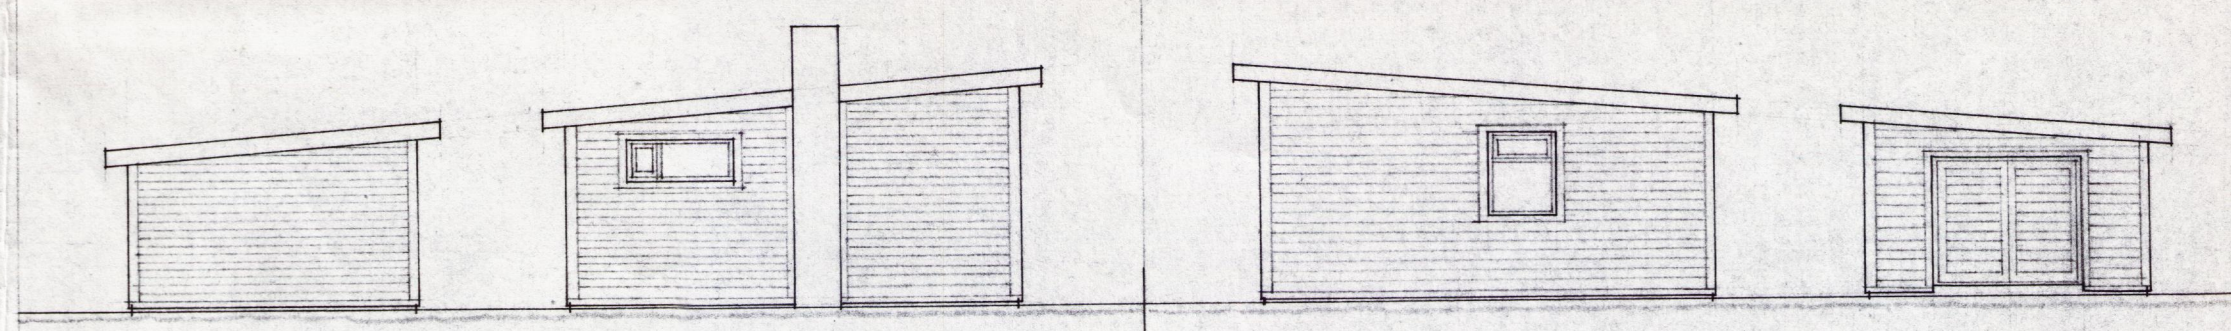

SUDAUSTURHLIÐ 1:100

NORÐVESTURHLIÐ 1:100

AFSTÖÐUMYND 1:500

GRUNNMYND 1:100

HEIÐARBÆJARLAND. EIGN NR. 2000-1030
 LÓÐARSTÆRD 7500 M²
 SUMARBÚSTAÐUR 60 M²
 GEYMSLUHÚS/NÝBYGGING 20,63 M²

BYGGINGAFULLTRÚJ
 30/10/80
 ÞINGVALLAHREPPS
Hilmur Guðmarsson

SUDVESTURGAFL 1:100

NORÐAUSTURGAFL 1:100

SNEIÐING 1:100

SUMARBÚSTAÐUR VIÐ ÞINGVALLAVATN GEYMSLUHÚS

37 01

ÞORSTEINN GUNNARSSON
 ARKITEKTAFÉL
Þorsteinn Gunnarsson

AFSTÖÐUMYND
 GRUNNMYND
 SNEIÐING
 ÚTLIT

JÚLÍ 1980