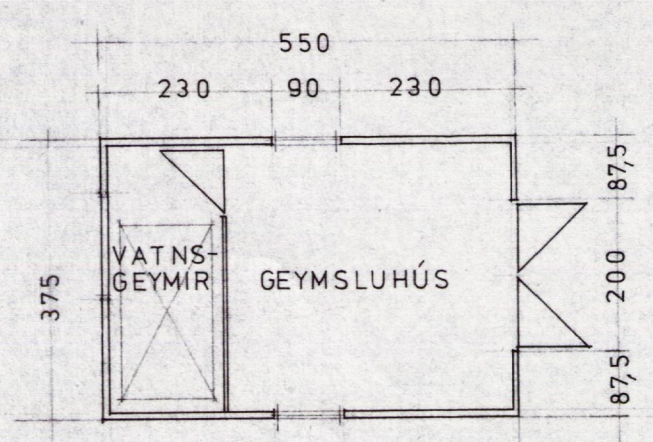

SUDAUSTURHLIÐ 1:100

NORÐVESTURHLIÐ 1:100

AFSTÖÐUMYND 1:500

GRUNNMYND 1:100

HEIÐARBÆJARLAND. EIGN NR. 2000-1030
 LÓÐARSTÆRD 7500 M²
 SUMARBÚSTAÐUR 60 M²
 GEYMSLUHÚS/NÝBYGGING 20,63 M²

BYGGINGAFULLTRÚJ
 30/10/80
 ÞINGVALLAHREPPS
Hilmur Guðmarsson

SUDVESTURGAFL 1:100

NORÐAUSTURGAFL 1:100

SNEIÐING 1:100

SUMARBÚSTAÐUR VIÐ ÞINGVALLAVATN GEYMSLUHÚS

37 01

ÞORSTEINN GUNNARSSON
 ARKITEKTAFÉL
Þorsteinn Gunnarsson

AFSTÖÐUMYND
 GRUNNMYND
 SNEIÐING
 ÚTLIT

JÚLÍ 1980