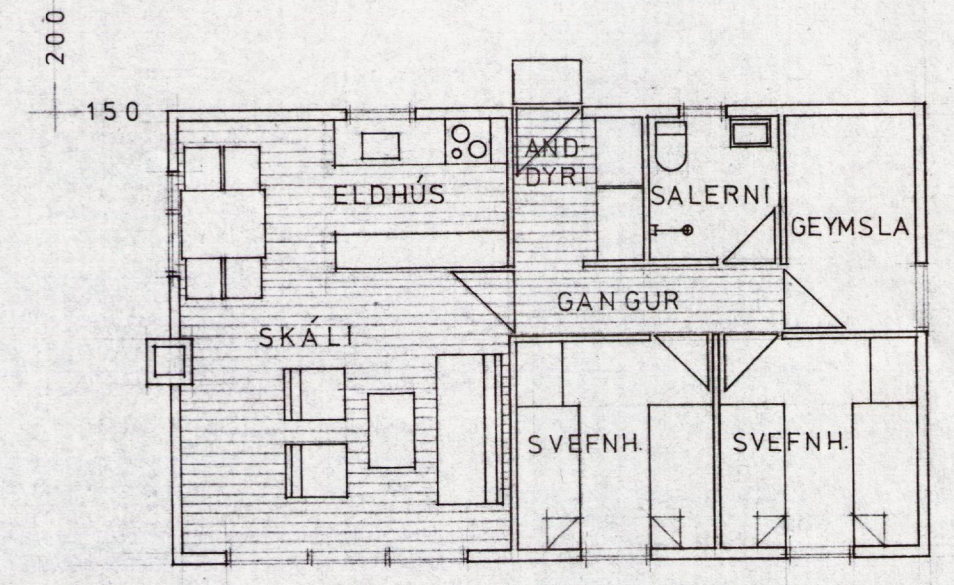

SUDAUSTURHLIÐ 1:100

NORÐVESTURHLIÐ 1:100

AFSTÖÐUMYND 1:500

GRUNNMYND 1:100

HEIÐARBÆJARLAND. EIGN NR. 2000-1030
 LÓÐARSTÆRD 7500 M²
 SUMARBÚSTAÐUR 60 M²
 GEYMSLUHÚS/NÝBYGGING 20,63 M²

BYGGINGAFULLTRÚJ
 30/10/80
 ÞINGVALLAHREPPS
Hilmur Guðmarsson

SUDVESTURGAFL 1:100

NORÐAUSTURGAFL 1:100

SNEIÐING 1:100

SUMARBÚSTAÐUR VIÐ ÞINGVALLAVATN GEYMSLUHÚS

37 01

ÞORSTEINN GUNNARSSON
 ARKITEKTAFÉL
Þorsteinn Gunnarsson

AFSTÖÐUMYND
 GRUNNMYND
 SNEIÐING
 ÚTLIT

JÚLÍ 1980