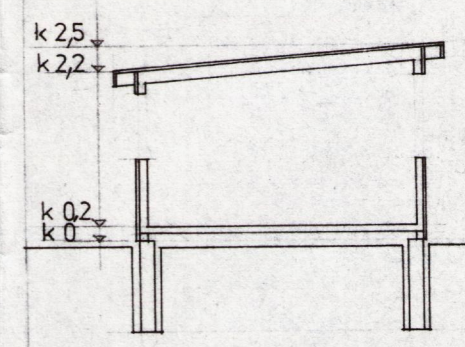

SNEIÐING 1:100

SUMARBÚSTAÐUR VIÐ ÞINGVALLAVATN GEYMSLUHÚS

37 01

ÞORSTEINN GUNNARSSON
ARKITEKTAFÉL
Þorsteinn Gunnarsson

AFSTÖÐUMYND
GRUNNMYND
SNEIÐING
ÚTLIT

JÚLÍ 1980

P.G.