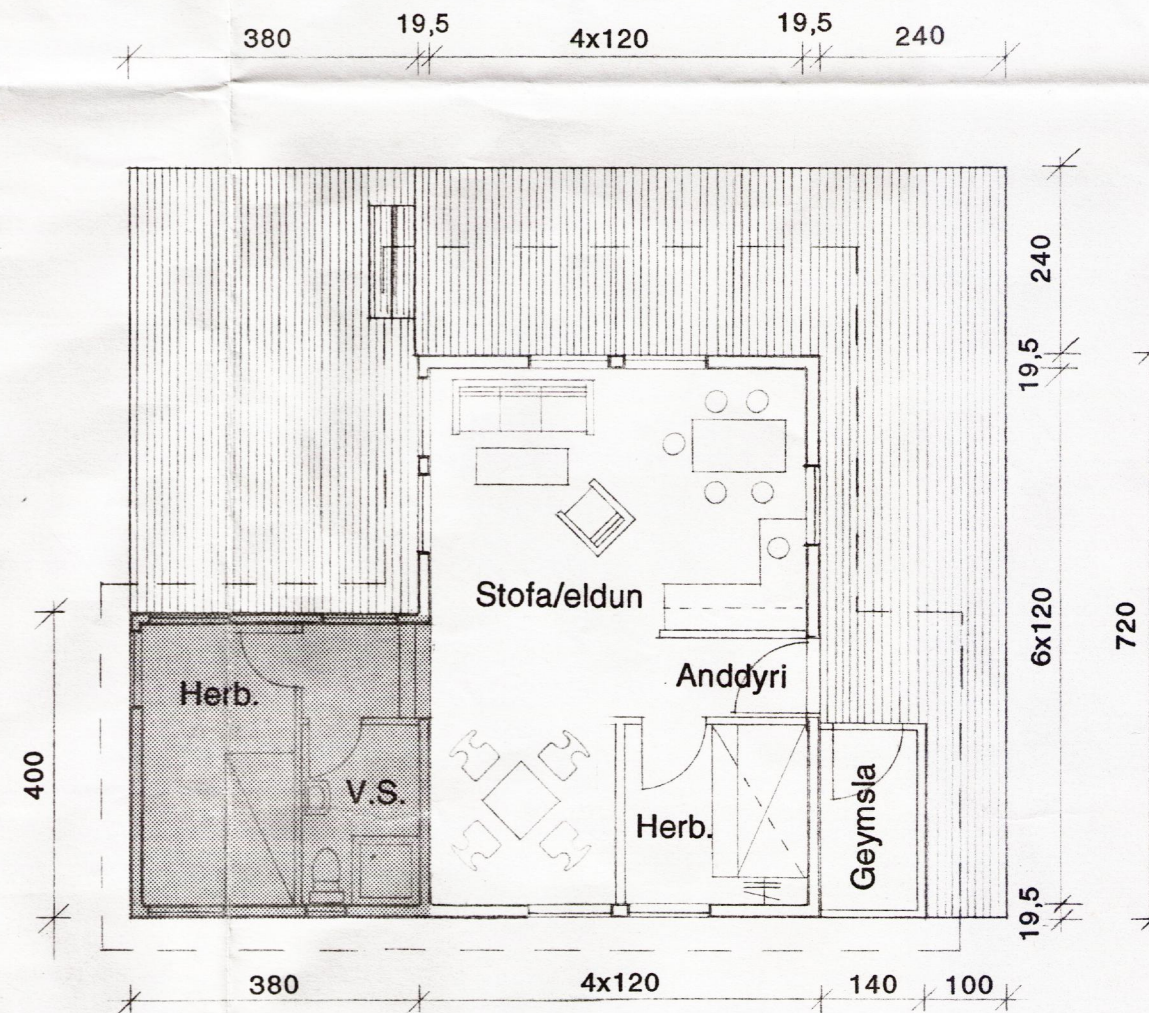

Útlit 1:100

Sneiðing 1:100

Handwritten signature: H. Guðmundsson

Grunnmynd 1:100

Handwritten note: = Ása Gísla

**Sumarhús Ólafs Magnússonar,
Heiðarbæjarlandi í Grafningi
Viðbygging úr timbri**

Flatarmál viðbyggingar: 15 m²
Rúmmál viðbyggingar: 39,5 m³