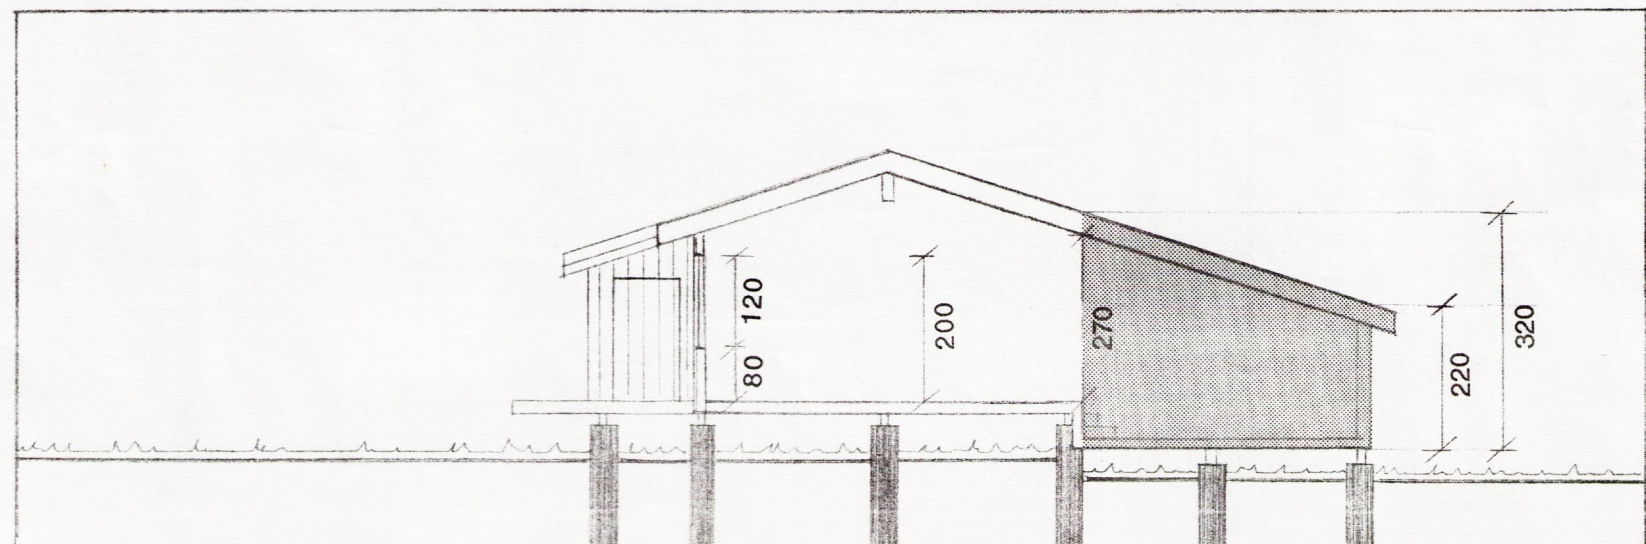

Útlit 1:100

Sneiðing 1:100

Handwritten signature: H. Guðmundsson

Grunnmynd 1:100

Handwritten note: = Ása Gísla

**Sumarhús Ólafs Magnússonar,
Heiðarbæjarlandi í Grafningi
Viðbygging úr timbri**

Flatarmál viðbyggingar: 15 m²
Rúmmál viðbyggingar: 39,5 m³