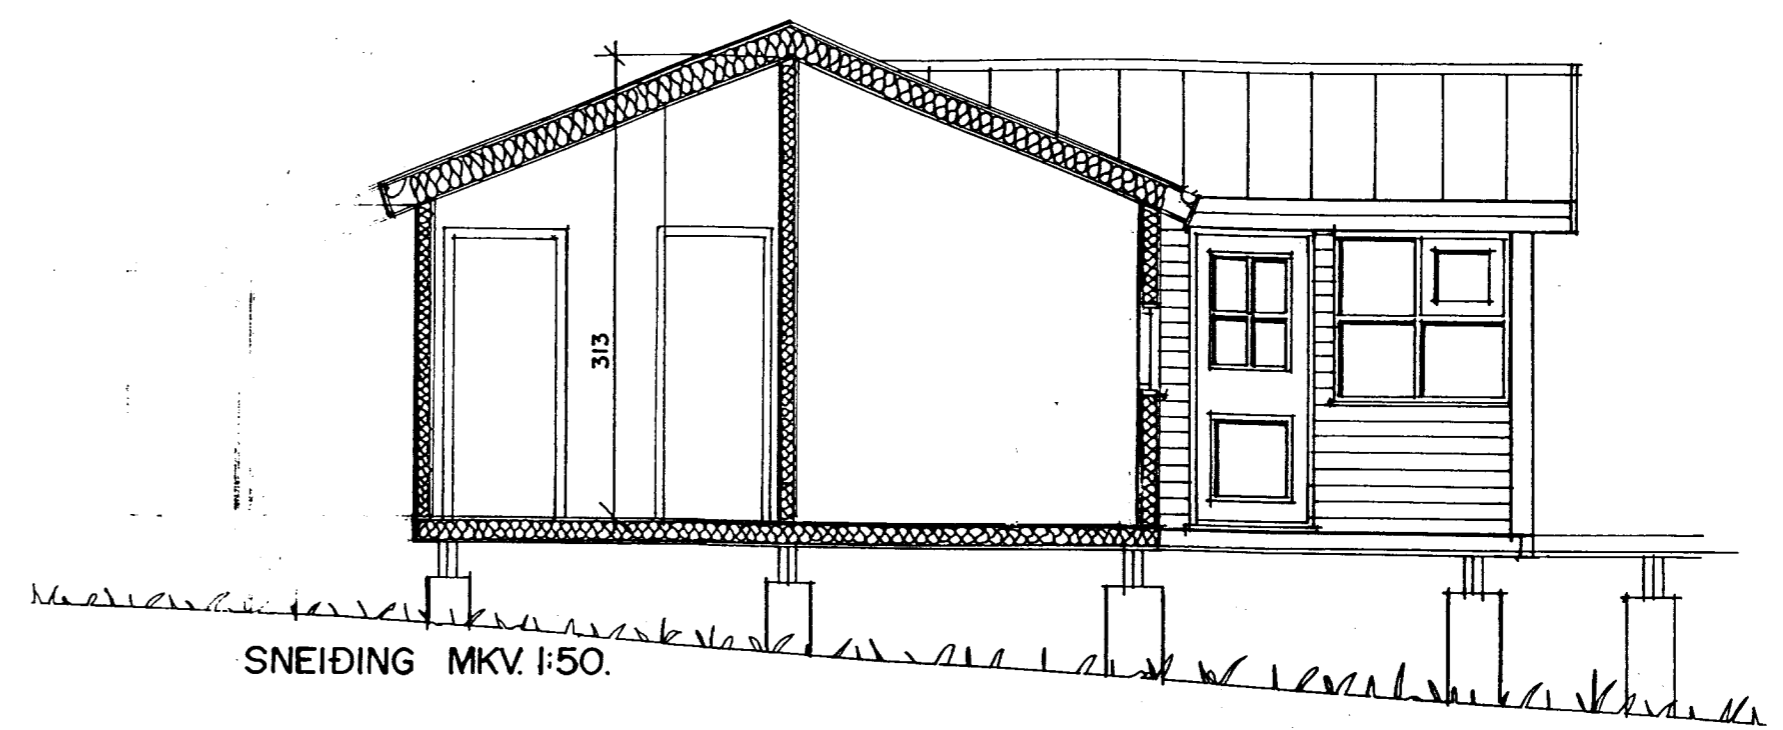

*Samþ. 10/6 '95
Hilmar Lárusson*

GRUNNMYND MKV. 1:50

KR SUMARHÚS 52,8 M2 156 m3
 EIG: HÁLMTÝR DAGBJARTSSON
 KT: 050641-7599
 MIÐVANGI 113 HAFNARFIRÐI

SNEIÐING MKV. 1:50.

SUMARHÚS HJÁLMTÝS DAGBJARTSSONAR KT: 050641-7599
 Á LÓÐ NR 12 í landi Heiðarbæjar Þingvallasveit
 Kemur í stað eldra húss sem verður fjarlægt
 Staðsetjist í samráði við byggingafultrúa
 Fast nr. 16ðar 2000-11-20

*Sigurður Þorvårdarson
141250-1189*