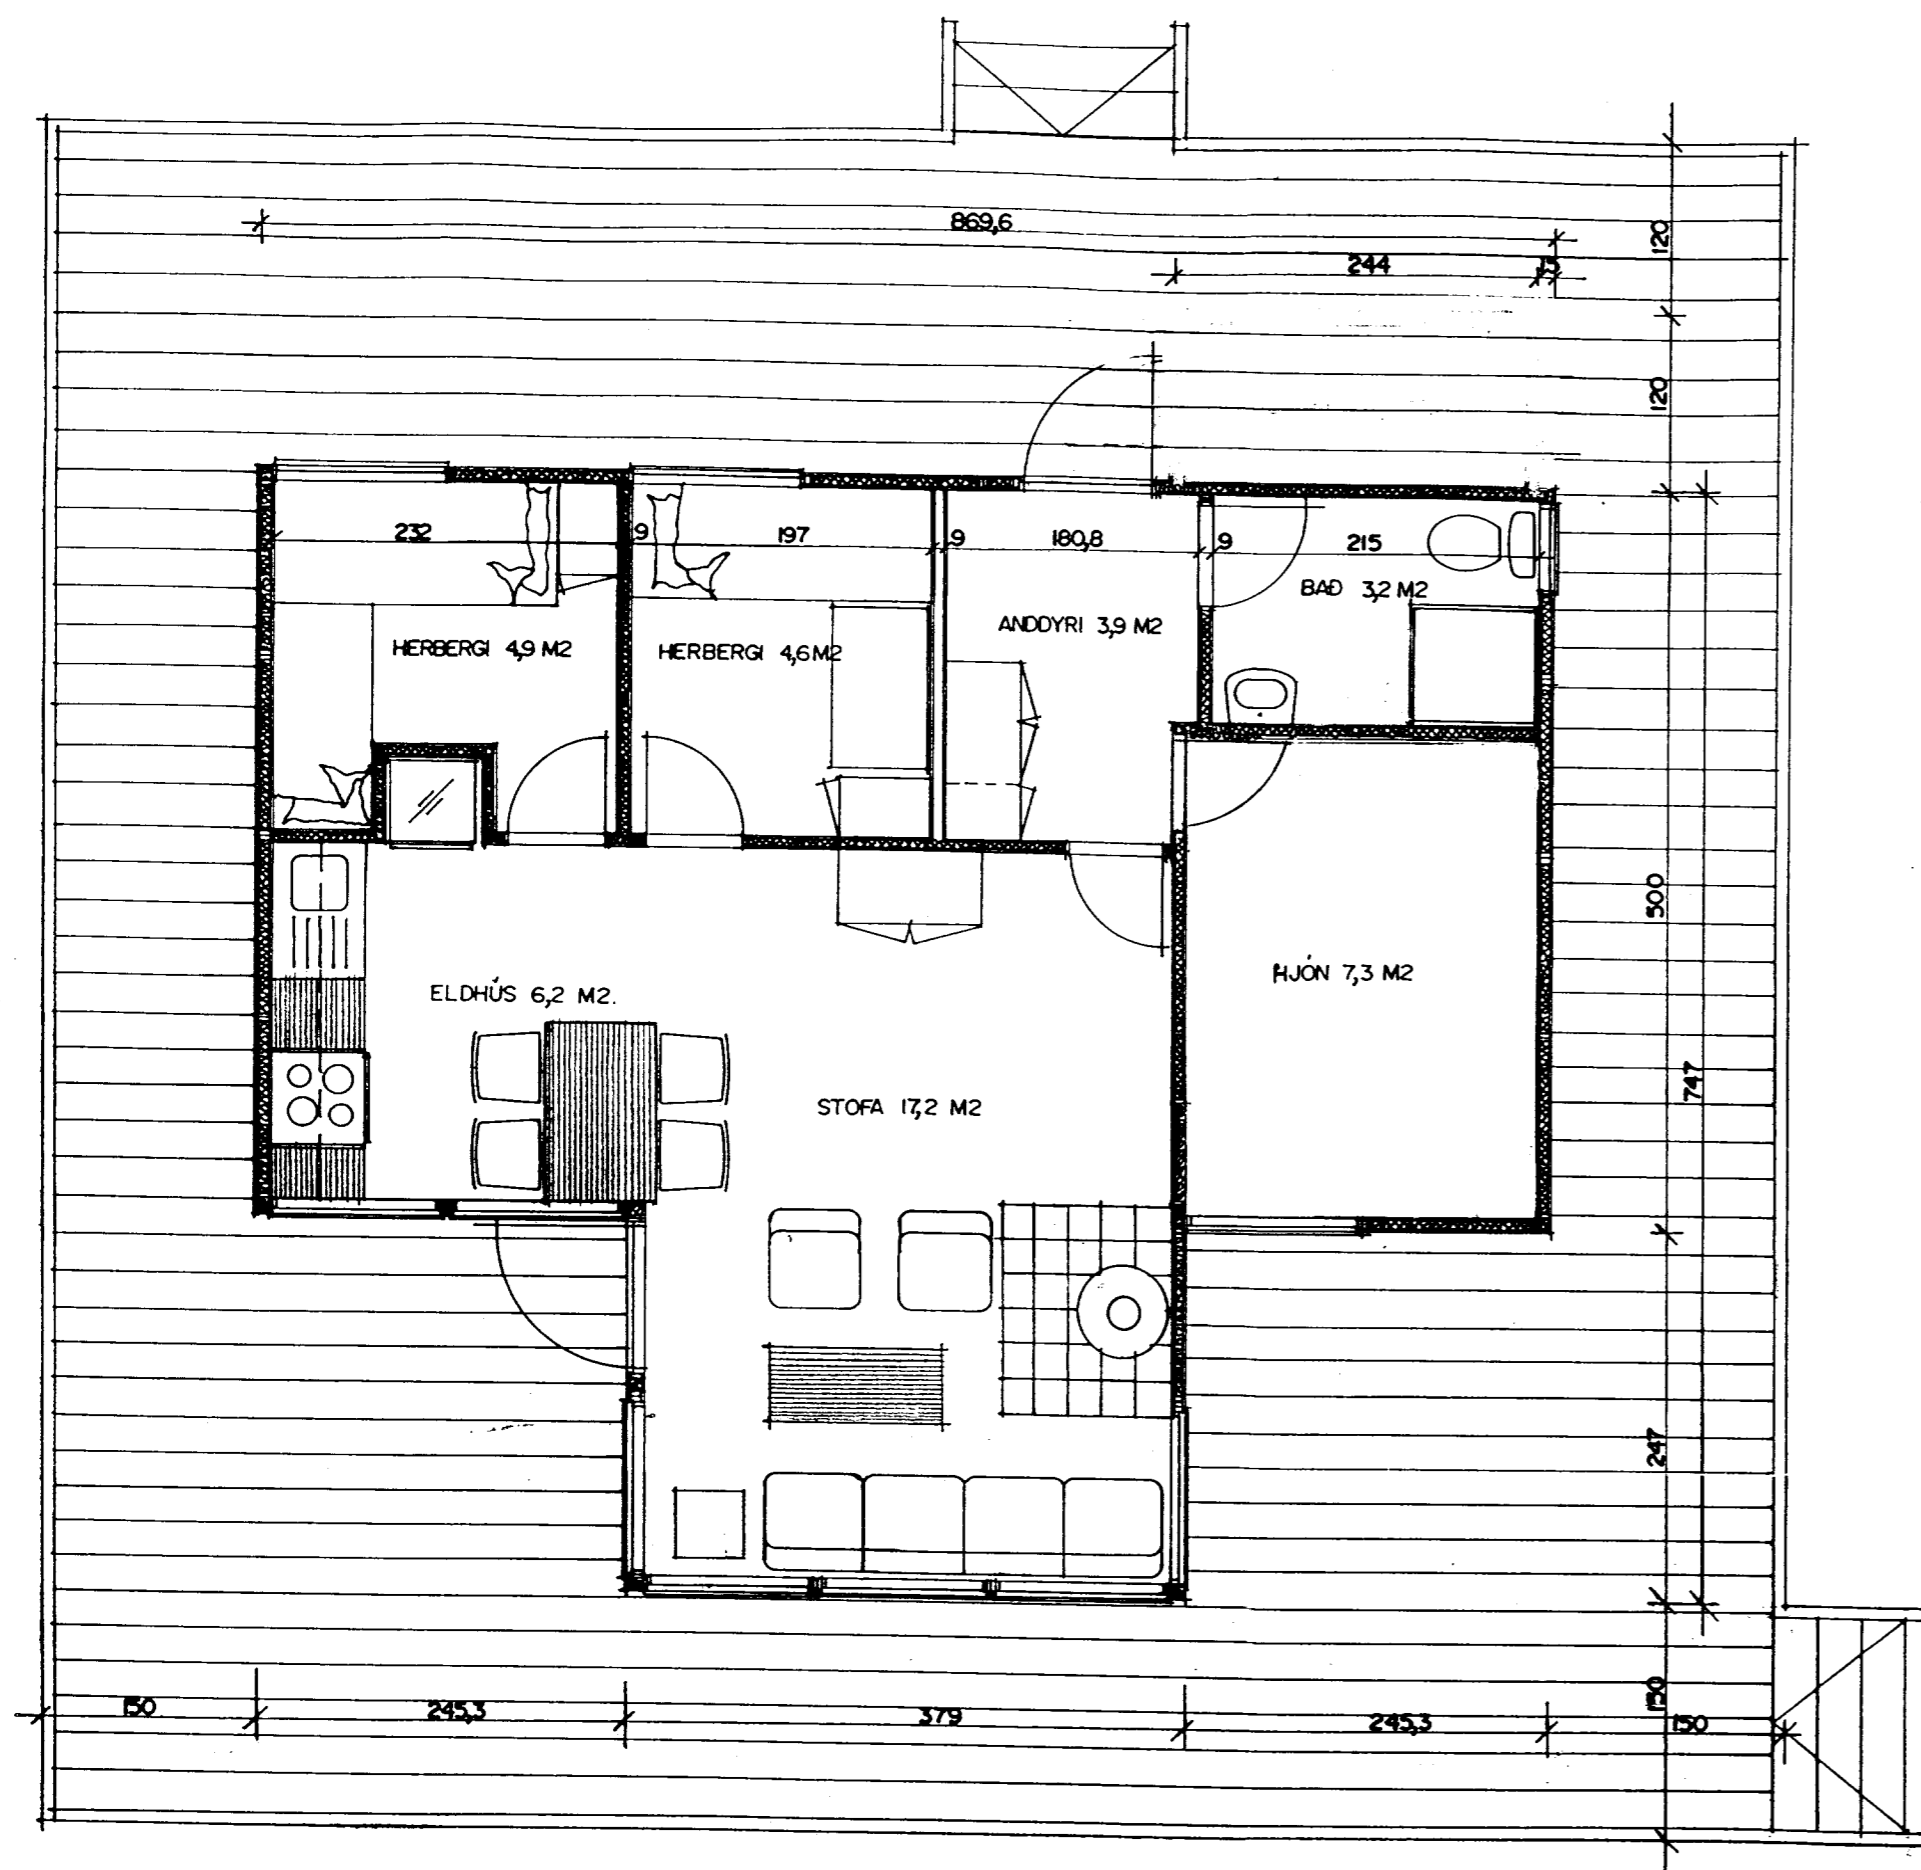

*Samþ. 10/6 '95
Hilmar Lárusson*

GRUNNMYND MKV. 1:50

KR SUMARHÚS 52,8 M2 156 m3
 EIG: HÁLMTÝR DAGBJARTSSON
 KT: 050641-7599
 MIÐVANGI 113 HAFNARFIRÐI

SNEIÐING MKV. 1:50.

SUMARHÚS HJÁLMTÝS DAGBJARTSSONAR KT: 050641-7599
 Á LÓÐ NR 12 í landi Heiðarbæjar Þingvallasveit
 Kemur í stað eldra húss sem verður fjarlægt
 Staðsetjist í samráði við byggingafultrúa
 Fast nr. 16ðar 2000-11-20

*Sigurður Þorvårdarson
141250-1189*