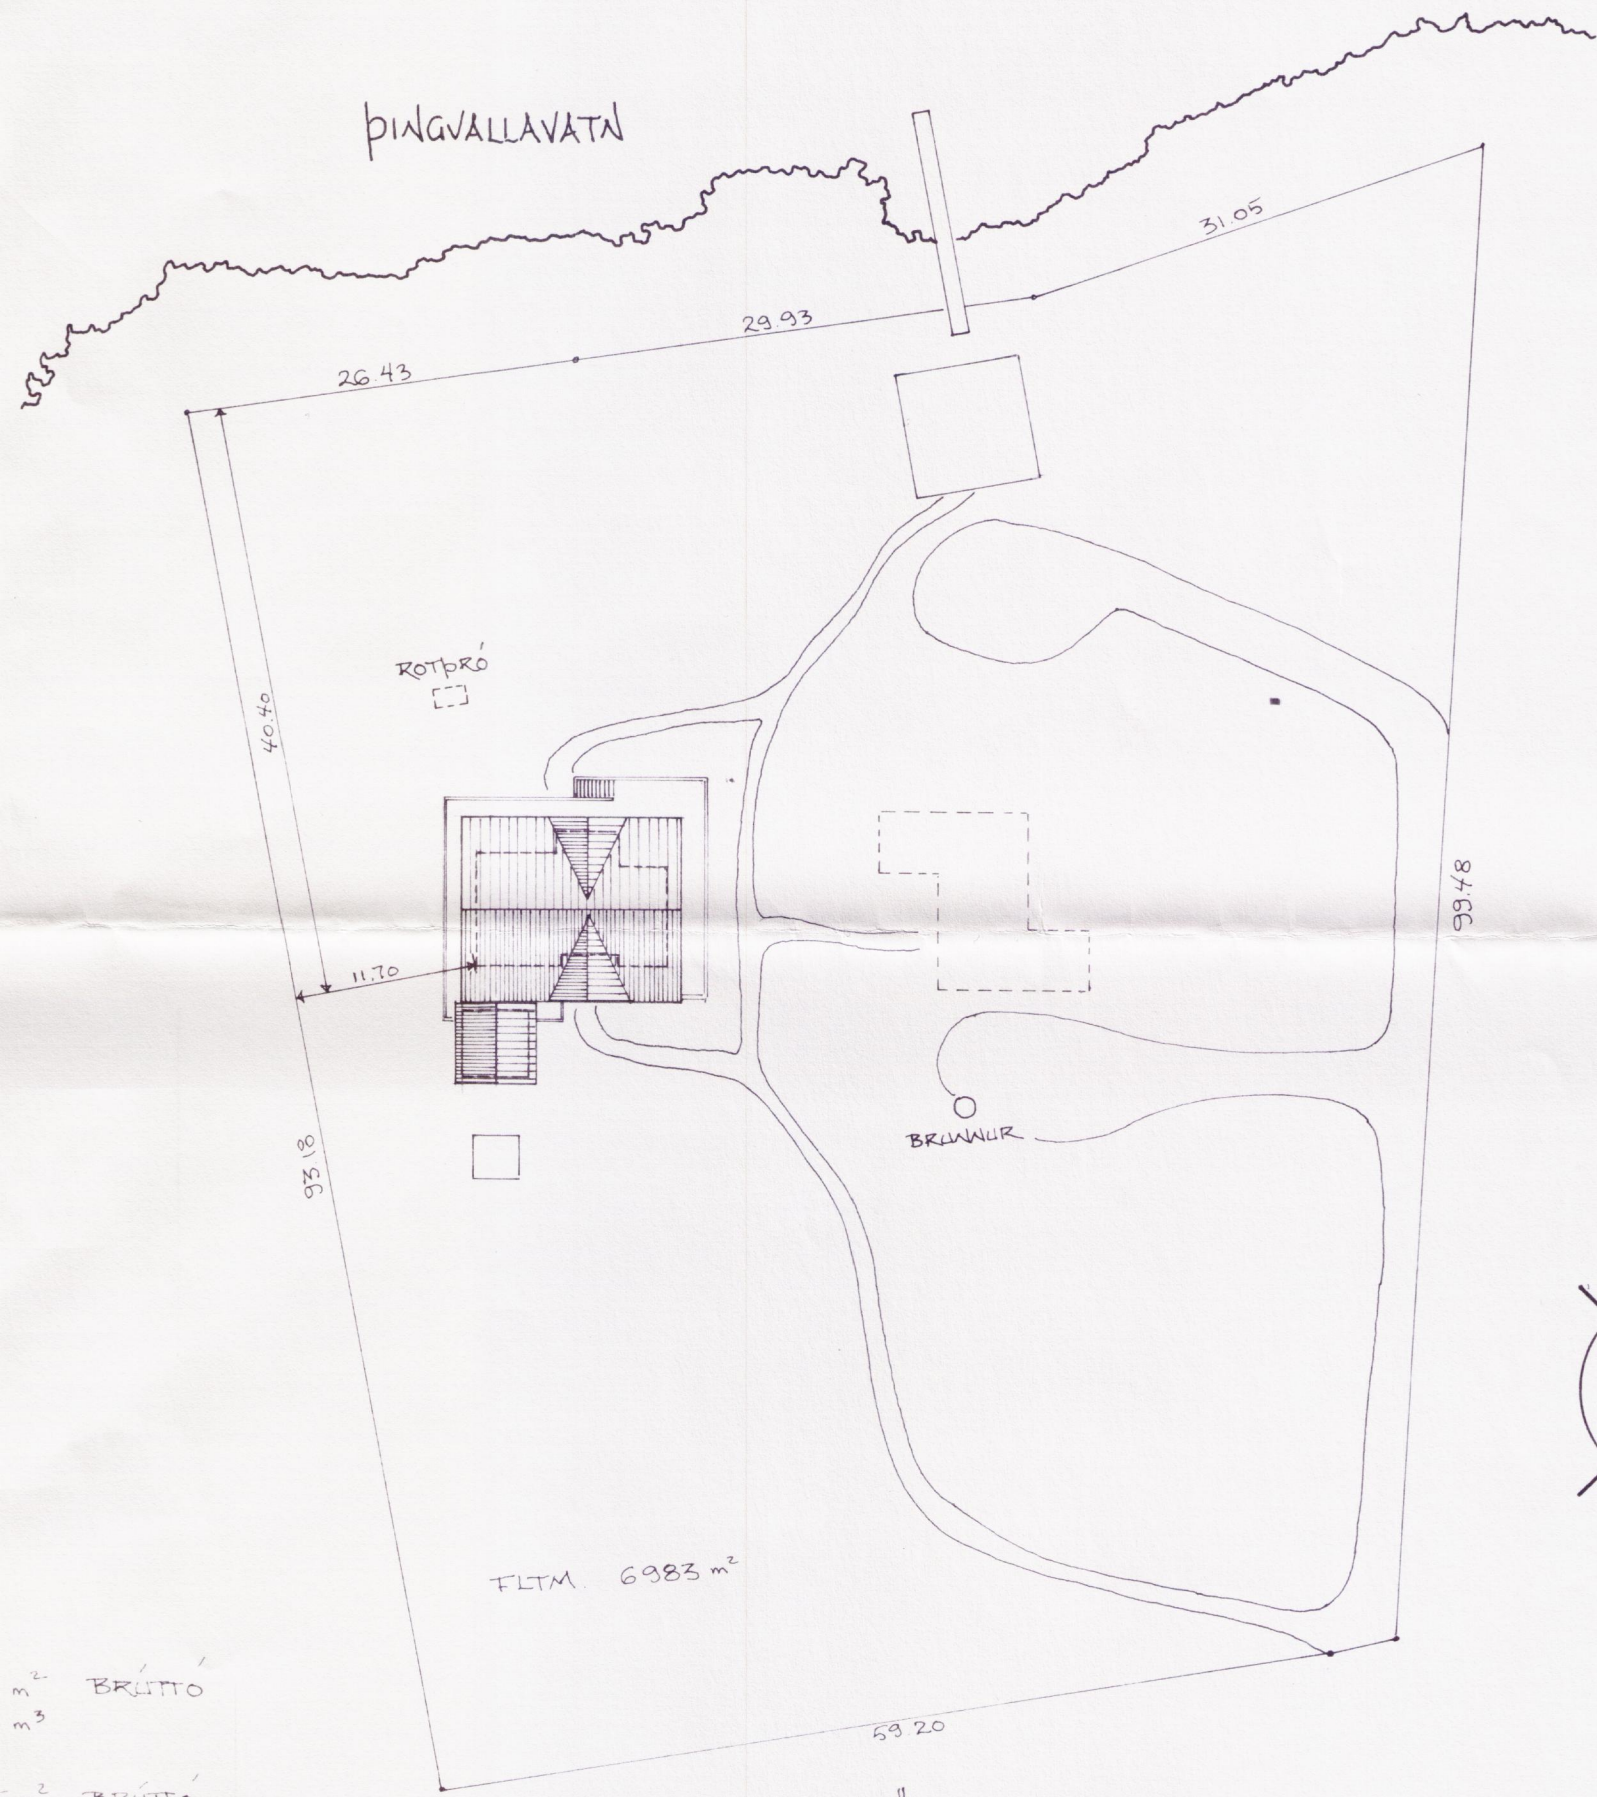

AFSTODUMUND MKV. 1:500

BUSTADUR : FLATARMAL : 97.91 m² BRUTTO
RUMMAL : 319.0 m³
GARDHUS : FLATARMAL : 19.35 m² BRUTTO
RUMMAL : 72.0 m³
EFNI : GOLF - STEYPT PLATA
VEGGIR - SEDRUS BJALKAR
PAK - TIMBURPAK - KLETTI TORFI

BREYTING I OKT. '96
GLUGGI A SUDVESTURHUD I ELDHUSI FELLUR NIÐUR
GLUGGAR I TVEIM SVEFNAH. MINAKA UM 40 CM.
BJORGUNAROP VERDA I ÖLLUM SVEFNAH.

VINNUSTOFA II VESTURVÖR
KÖPAVOGI SÍMI 4-01-15
VÍFILL MAGNÚSSON ARK. HALLA HANNESDÓTTIR
K.T. 171238-4639 K.T. 220851-7889

HEITI HEIDARBAKKI I HEIDARBEIARLANDI
EIGN JOAS ÞÓRS HJALTASONAR E ONNLU GUNNARSÐÓTTUR
TEIKN. GRUNNMUND, AFSTODUMUND MKV. 1:100
DAGS SEPT. '96 SAMP. BREYTT OKT '96
TEIKN. [Signature] [Signature]

1
[Signature]