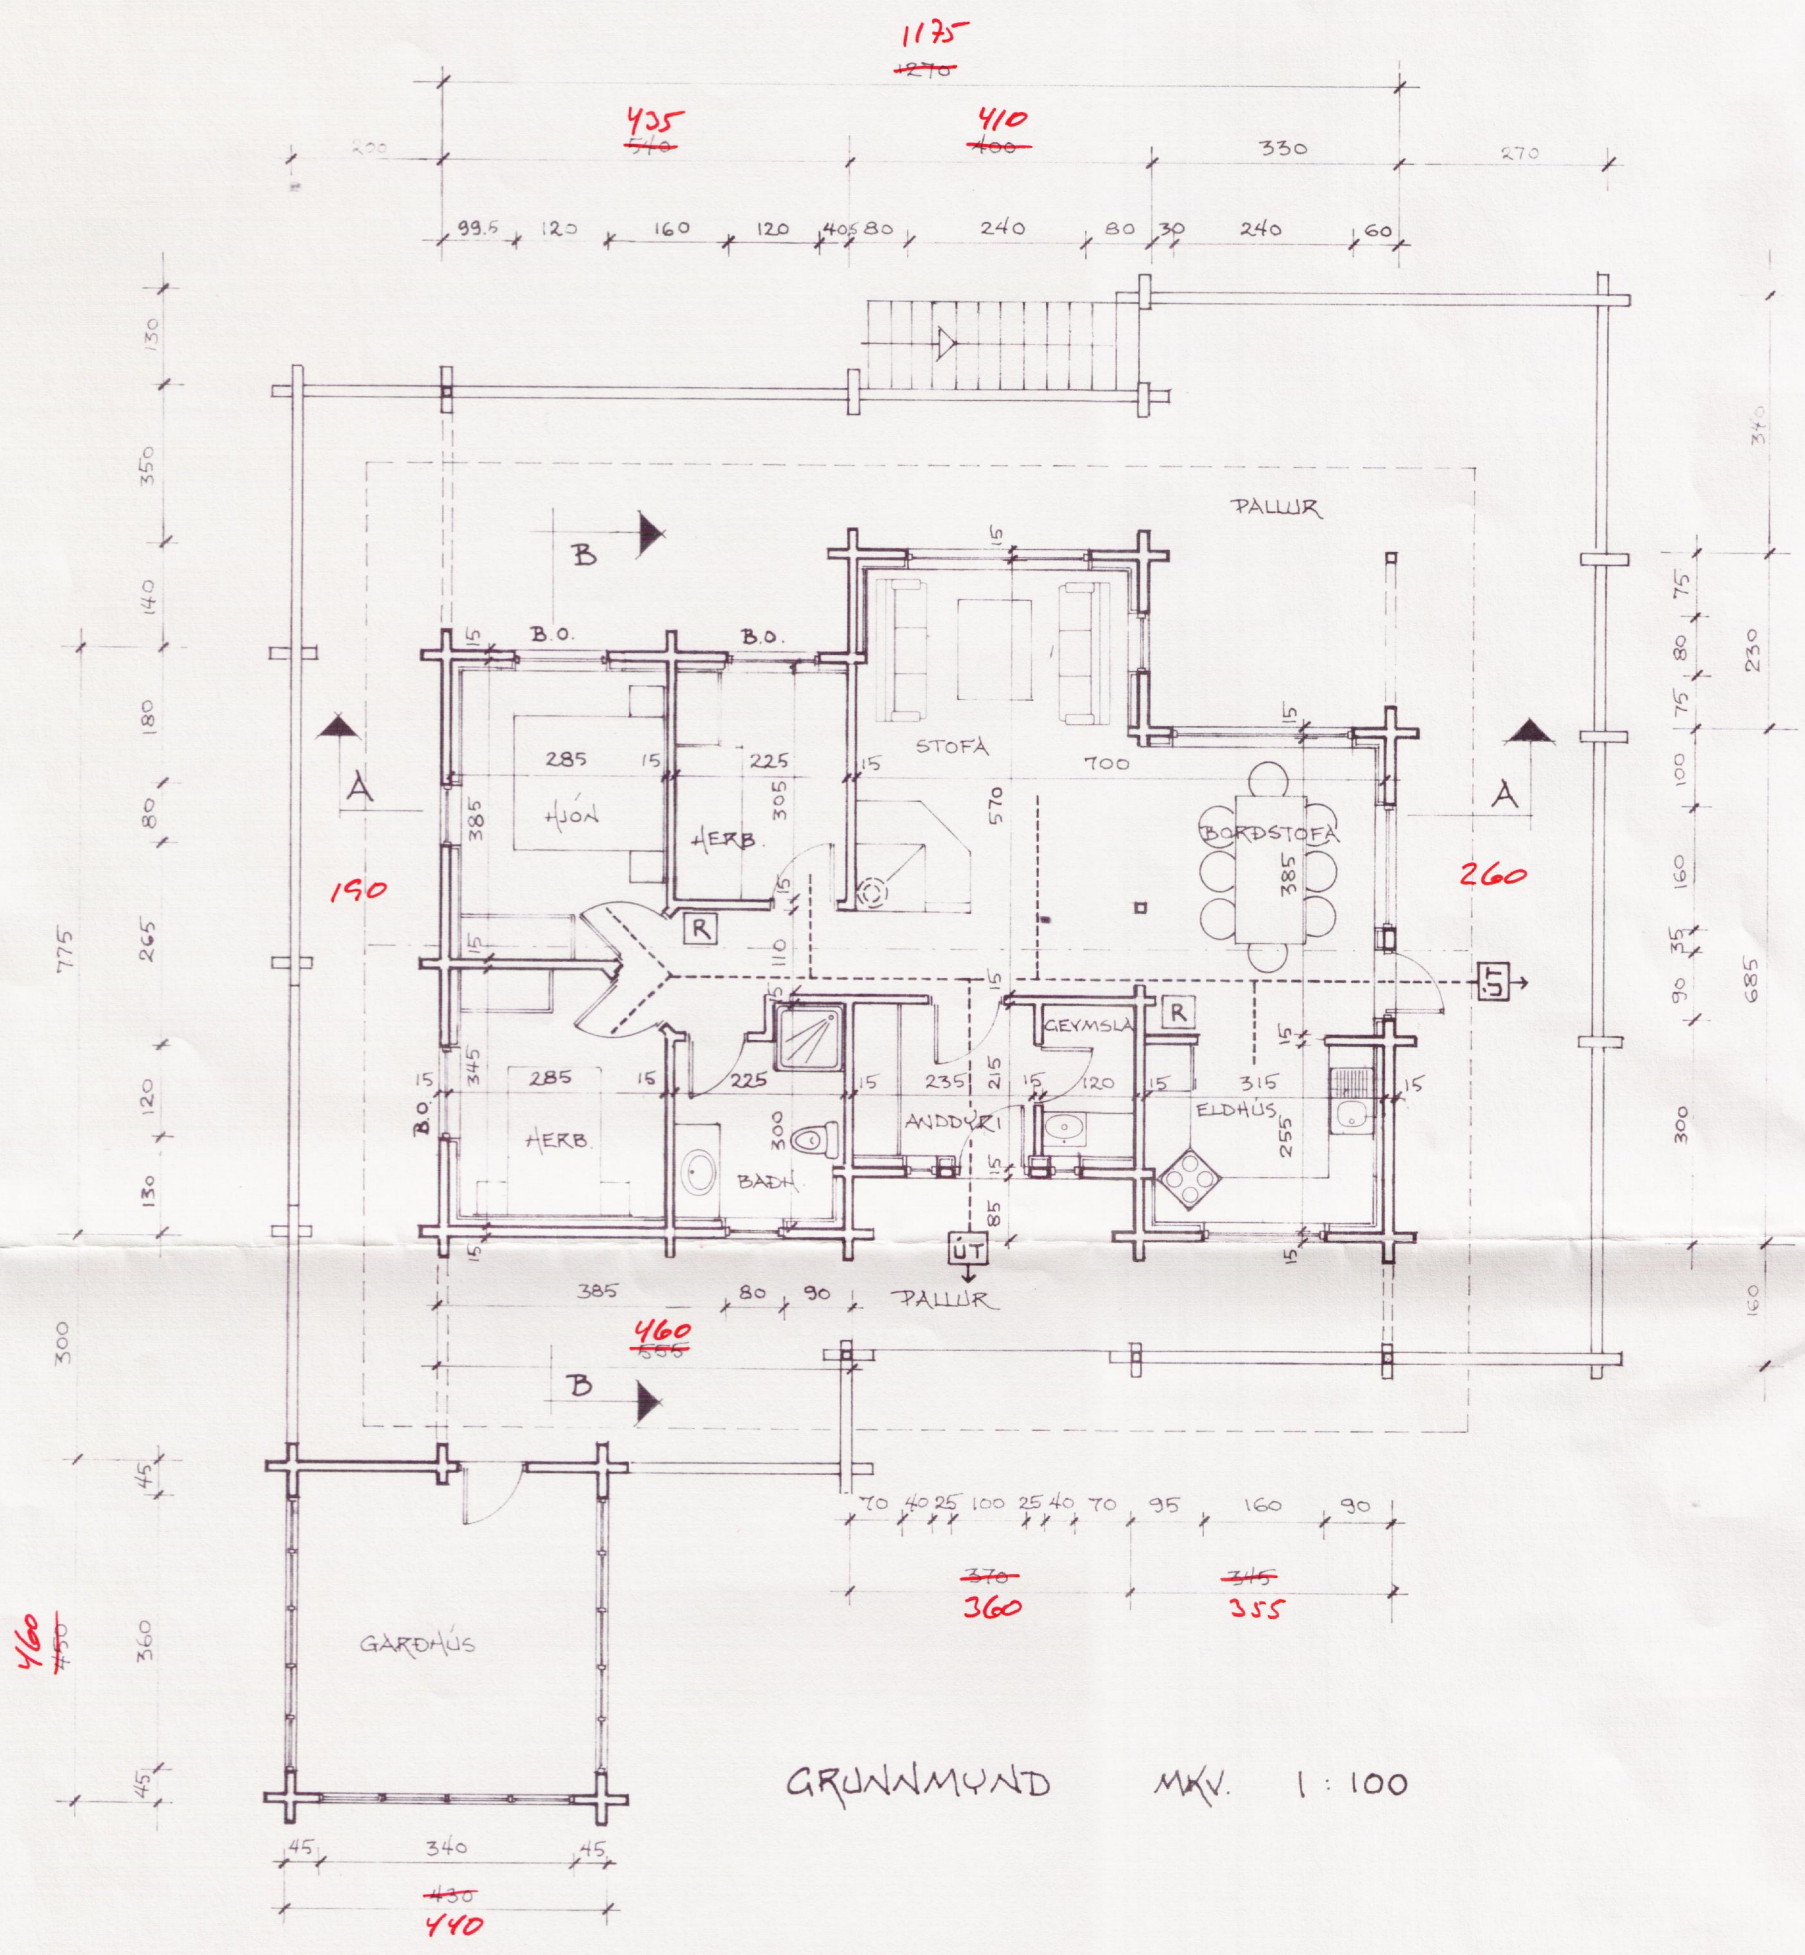

BYGGINGAFULLTRUI
Samb. 31/10 '96
ÞINGVALLAHEPPS
Hilmar Gunnarsson

GRUNNMUND MKV. 1:100

AFSTODUMUND MKV. 1:500

BUSTADUR : FLATARMAL : 97.91 m² BRUTTO
RUMMAL : 319.0 m³
GARDHUS : FLATARMAL : 19.35 m² BRUTTO
RUMMAL : 72.0 m³
EFNI : GOLF - STEYPT PLATA
VEGGIR - SEDRUS BJALKAR
PAK - TIMBURPAK - KLETTI TORFI

BREYTING I OKT. '96
GLUGGI A SUDVESTURHUD I ELDHUSI FELLUR NIÐUR
GLUGGAR I TVEIM SVEFNAH. MINAKA UM 40 CM.
BJORGUNAROP VERDA I ÖLLUM SVEFNAH.

VINNUSTOFA II VESTURVÖR
KÖPAVOGI SÍMI 4-01-15
VÍFILL MAGNÚSSON ARK. HALLA HANNESDÓTTIR
K.T. 171238-4639 K.T. 220851-7889