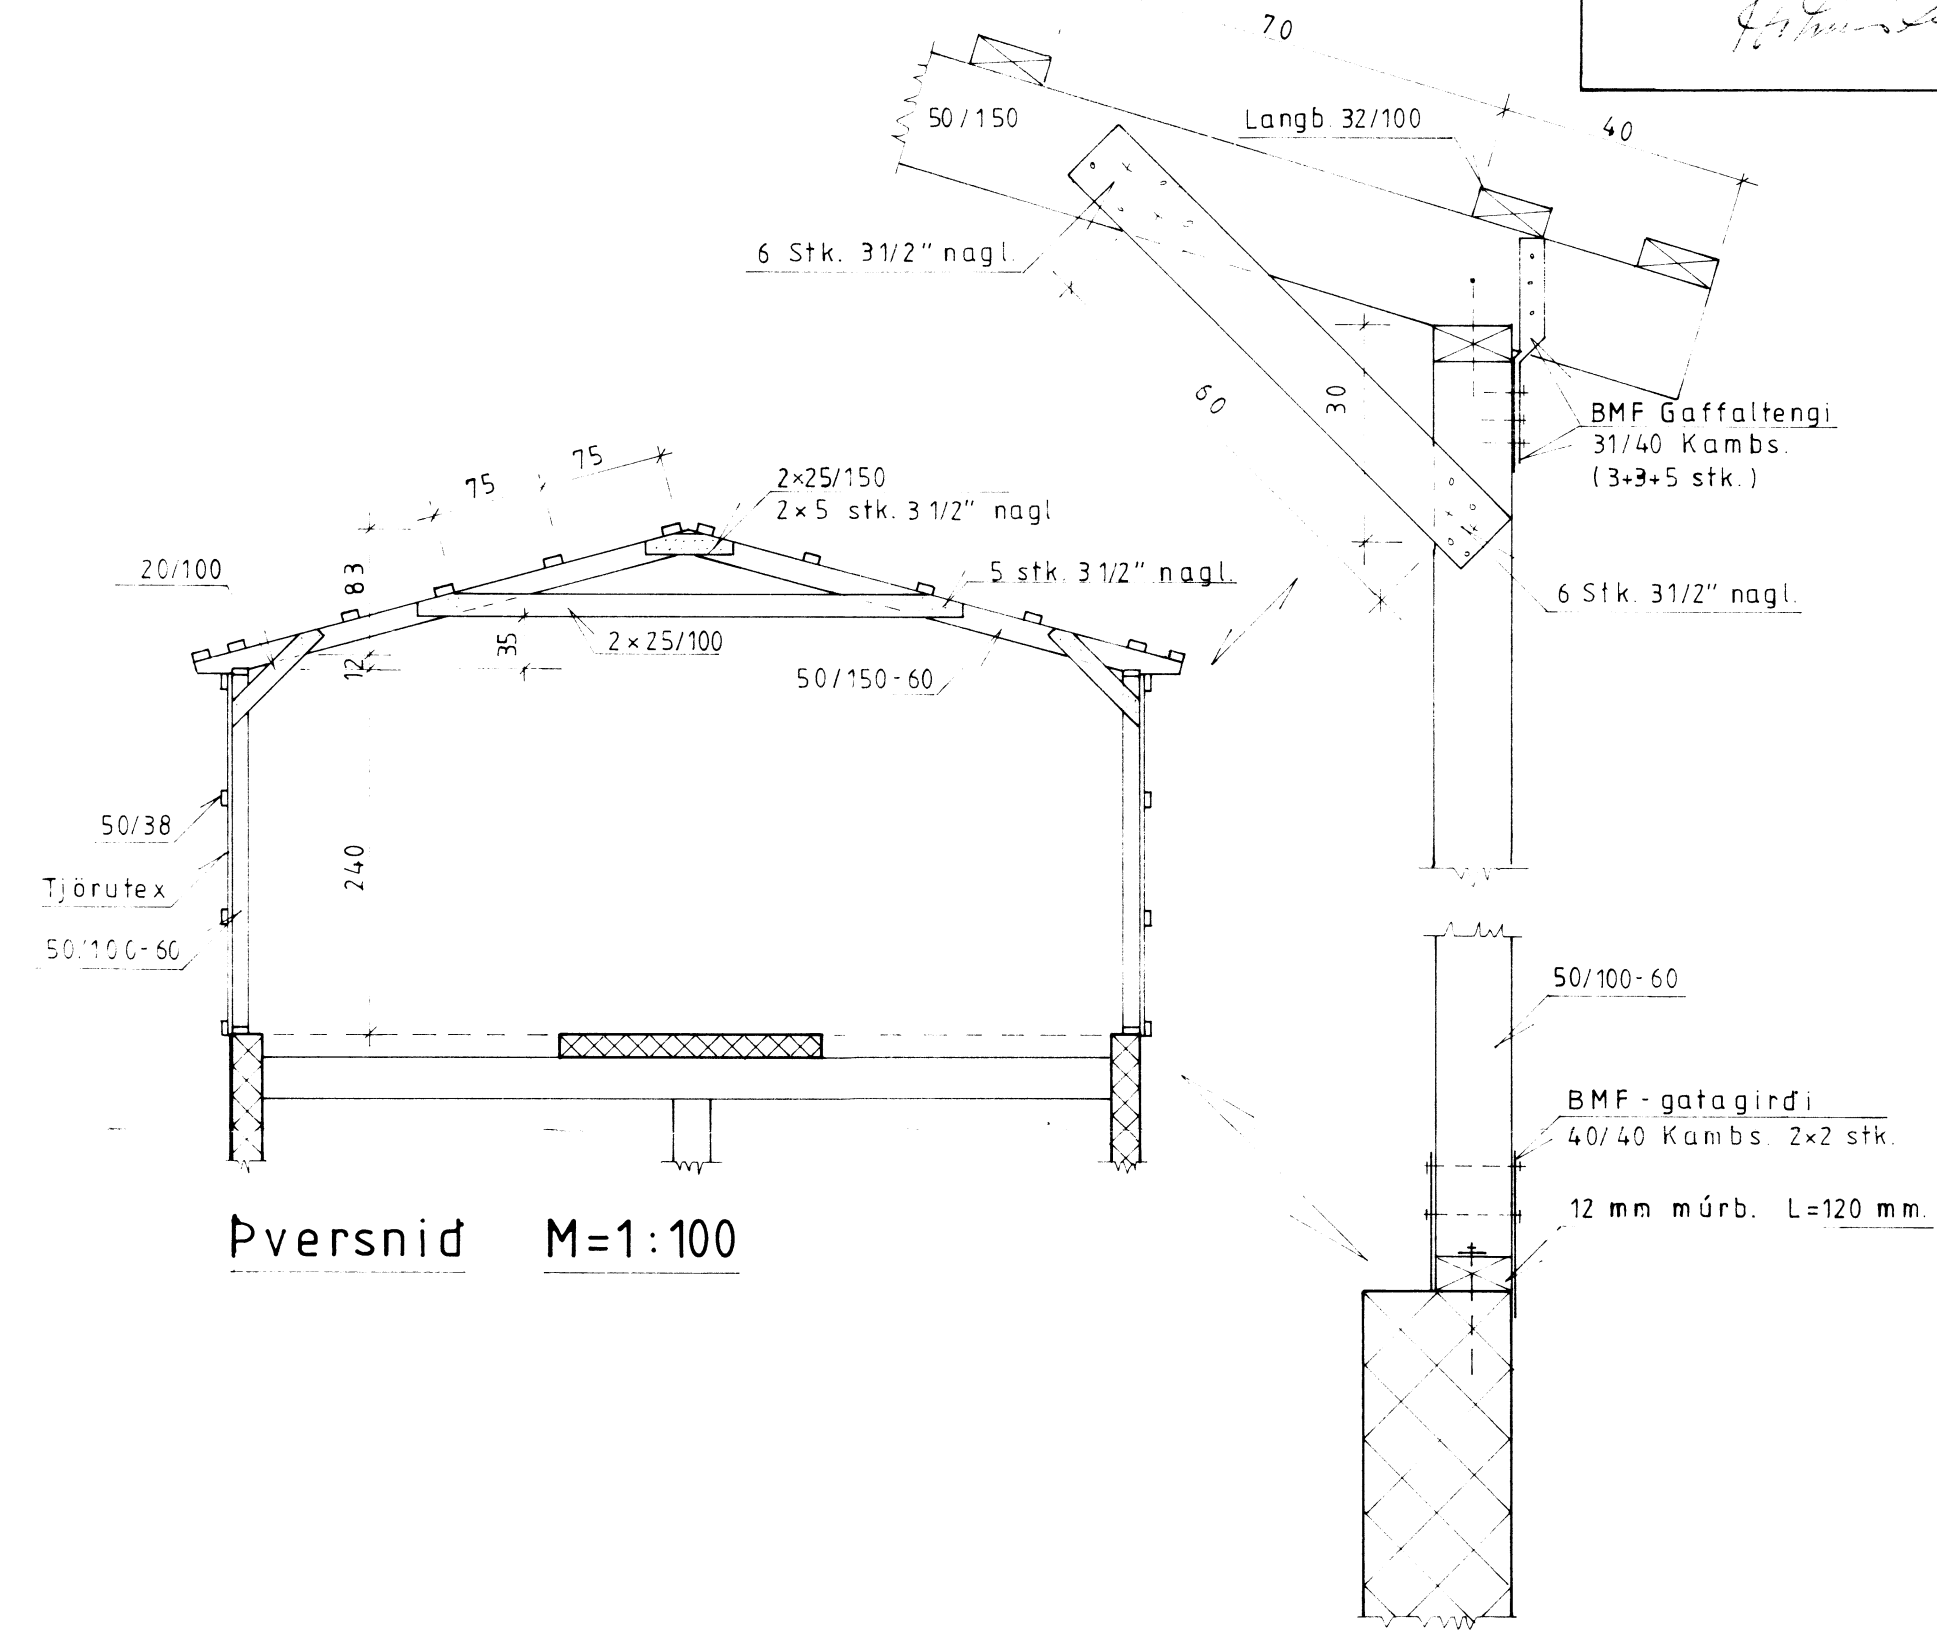

Comp 2/10/92
[Signature]

BMF Vindband 40x2 mm komi ofan á sperrur
 Kamb. 40/40 8 stk. við vegg og 4 stk
 við mæni + 2 stk. í hverja sperru.

Pak grunnmynd M=1:100

Pversnid M=1:100

Deili M=1:10