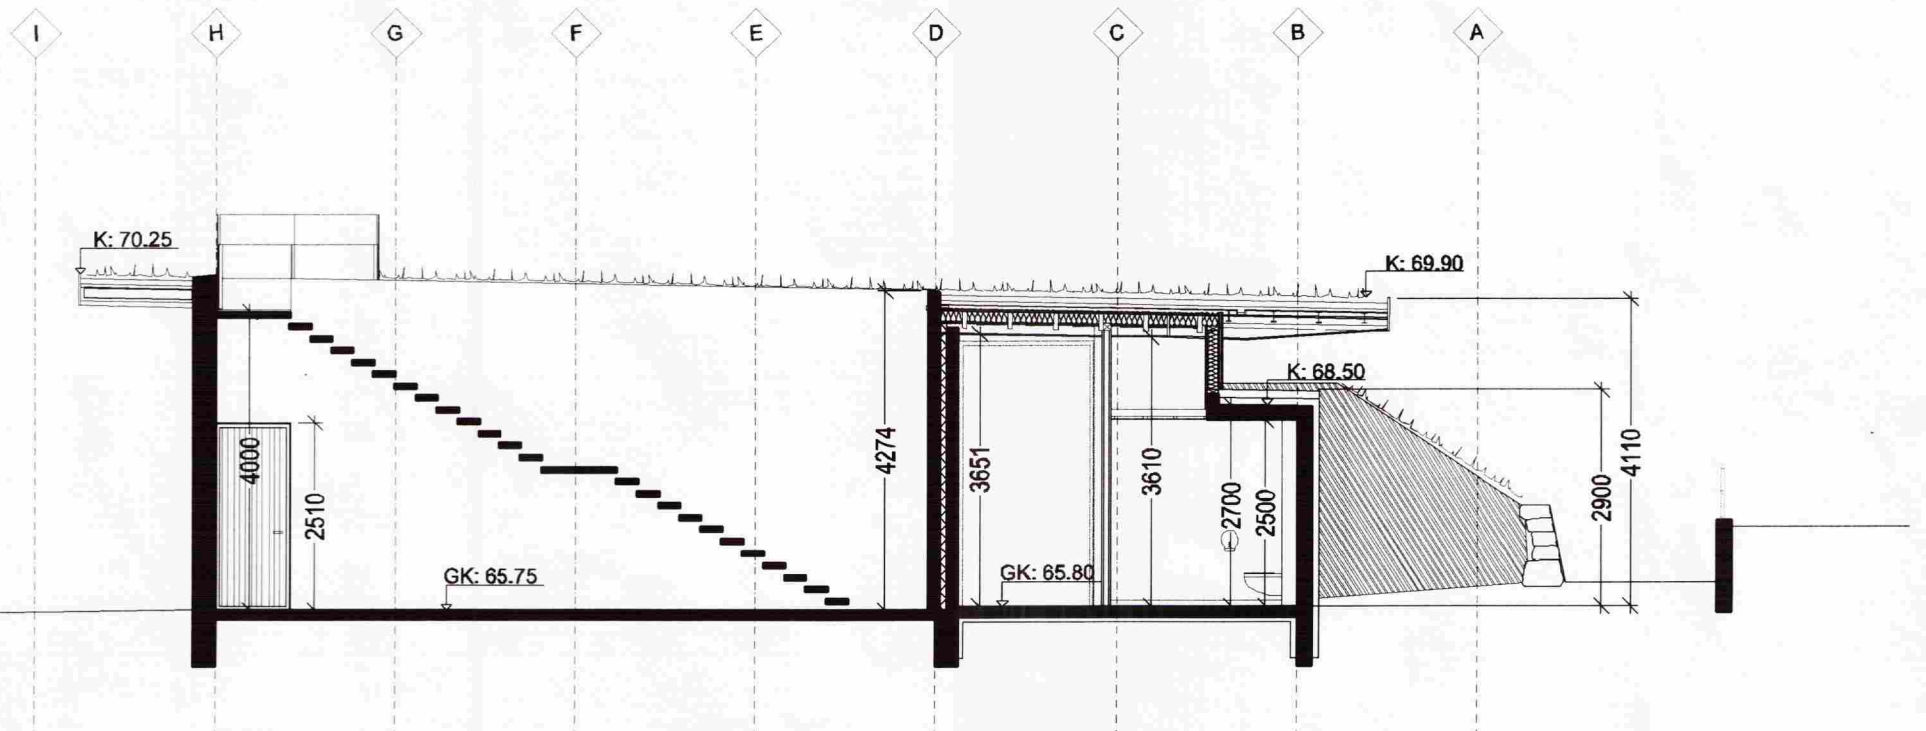

SAMPYKKT
11 MAJ 2010
Alyn Gylfason
Byggingafræðni uppav. í mæssýslu og Flóahv.

snið BB

snið FF

GUFUBAÐIÐ LAUGARVATNI
Geothermal Steam Bath

BREYTA DAGSETNING DAGSETNING

STUDIO STRIK

Sigrður Ólafsdóttir

Sigrður Ólafsdóttir - arkitekt FAJ K: 071070 5069
Húða Ábráttastad - innanháskartitekt K: 141074 4909
Finnur Björgvinsson - arkitekt FAJ K: 290845 3109
Hilmur Þ. Björnsson - arkitekt FAJ K: 180846 3069

á stofunni arkitektar
Borgartúni 10 í h.c. Sími 021 460 0000 @stufunni.is

Gufubað við Laugarvatn
Snið

DAGSETNING 06.12.2007 TITILL SÍÐI KLASSI 1:100
VORUNÁMUR 2007-10-11 TITILLNÁMUR A-0.101 BREYTA C