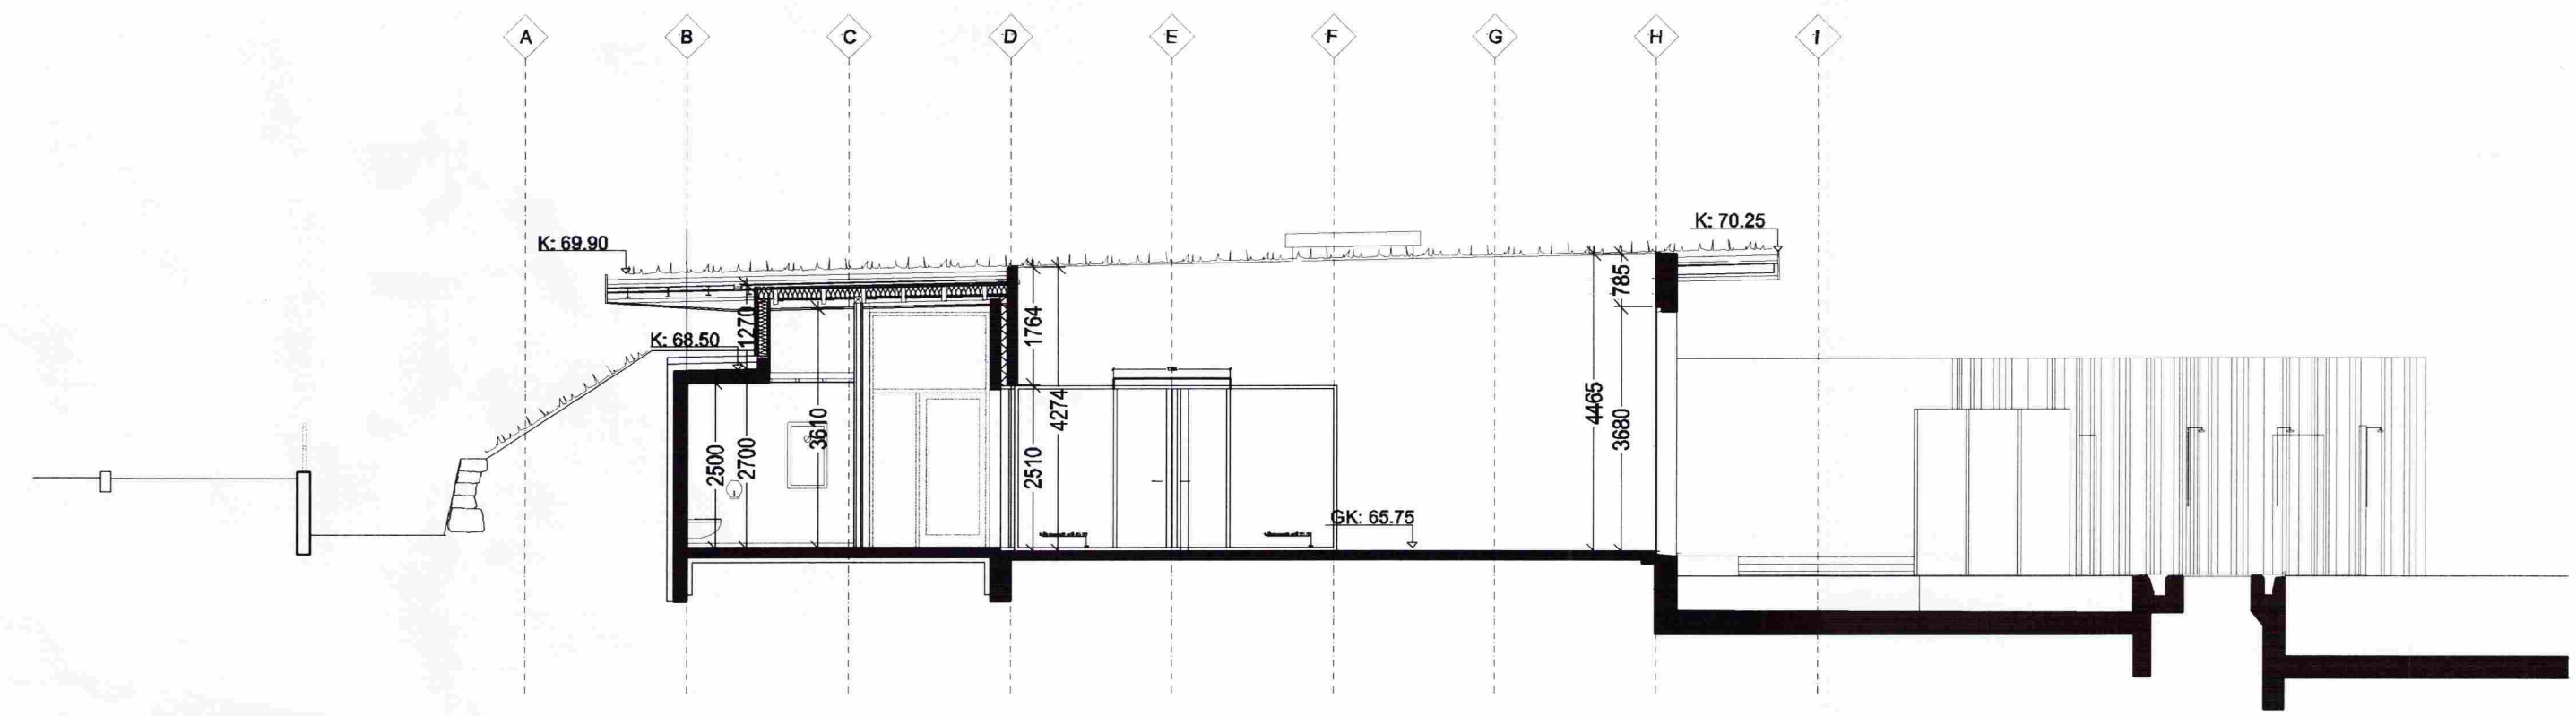

SAMPYKKT
11 MAJ 2010
Alyn Gylfason
Byggingafræðni uppav. í mæssýslu og Flóahv.

snið BB

snið CC

snið FF

GUFUBAÐIÐ LAUGARVATNI
Geothermal Steam Bath

BREYTA DAGSETNING DAGSETNING

STUDIO STRIK

Sigrður Ólafsdóttir

Sigrður Ólafsdóttir - arkitekt FAJ K: 071070 5069
Húða Ábráttastad - innanháskartitekt K: 141074 4909
Finnur Björgvinsson - arkitekt FAJ K: 290845 3109
Hilmur Þ. Björnsson - arkitekt FAJ K: 180846 3069

á stofunni arkitektar
Borgartúni 10 í h.c. Sími 021 460 0000 @stufunni.is

Gufubað við Laugarvatn
Snið

DAGSETNING 06.12.2007 TITILL SÍÐI KLASSI 1:100
VORUNÁMUR 2007-10-11 TITILLNÁMUR A-0.101 BREYTA C