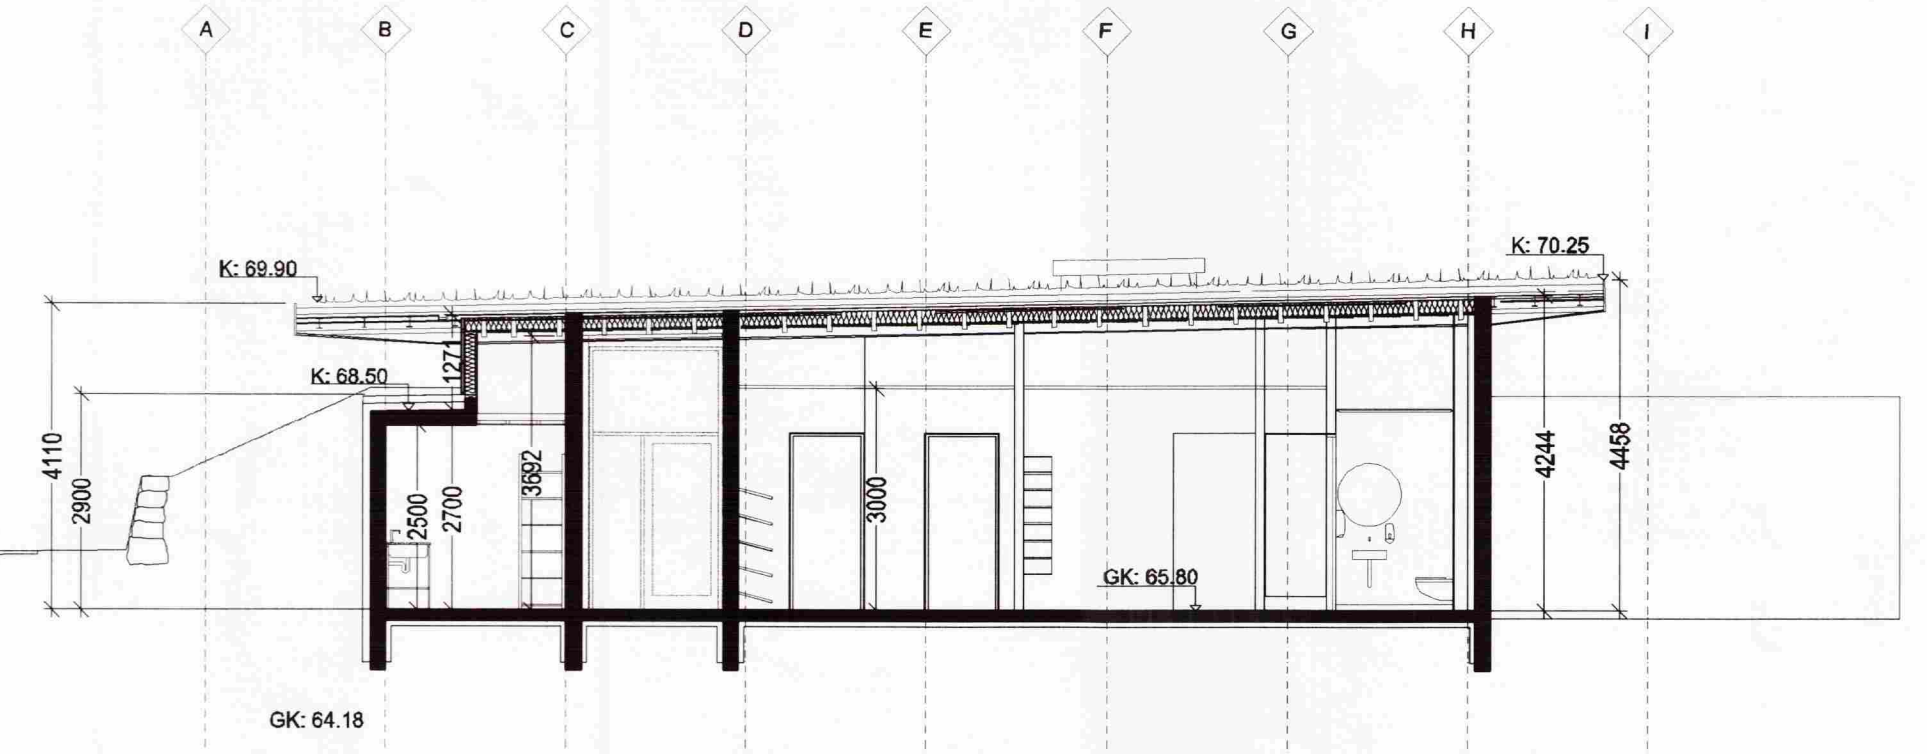

SAMPYKKT
11 MAJ 2010
Alyn Gylfason
Byggingafræðni uppav. í mæssýslu og Flóahv.

snið BB