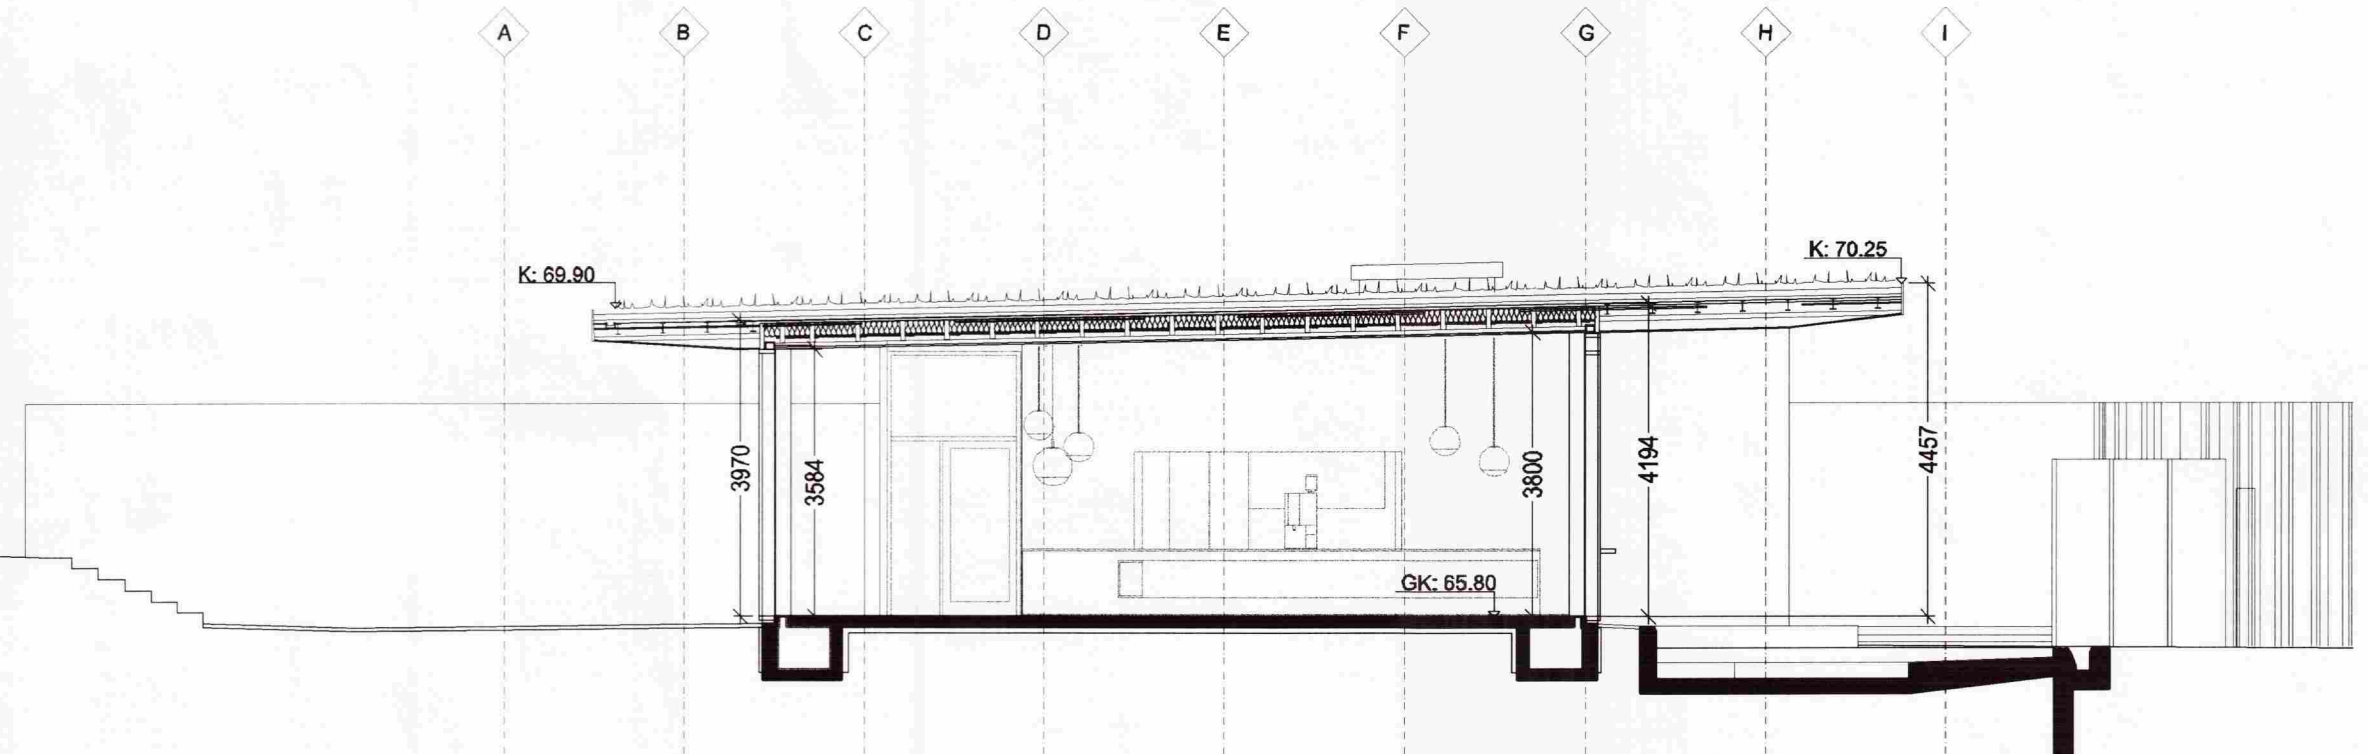

SAMPYKKT
11 MAJ 2010
Alyn Gylfason
Byggingafræðni uppav. í mæssýslu og Flóahv.

snið BB

snið DD

snið FF

GUFUBAÐIÐ LAUGARVATNI
Geothermal Steam Bath

BREYTA DAGSETNING DAGSETNING

STUDIO STRIK

Sigrður Ólafsdóttir

Sigrður Ólafsdóttir - arkitekt FAJ K: 071070 5069
Húða Ábráttastad - innanháskartitekt K: 141074 4909
Finnur Björgvinsson - arkitekt FAJ K: 290845 3109
Hilmur Þ. Björnsson - arkitekt FAJ K: 180846 3069

á stofunni arkitektar
Borgartúni 10 í h.c. Sími 021 460 0000 @stufunni.is

Gufubað við Laugarvatn
Snið

DAGSETNING 06.12.2007 TITILL SÍÐI KLASSI 1:100
VORUNÁMUR 2007-10-11 TITILLNÁMUR A-0.101 BREYTA C