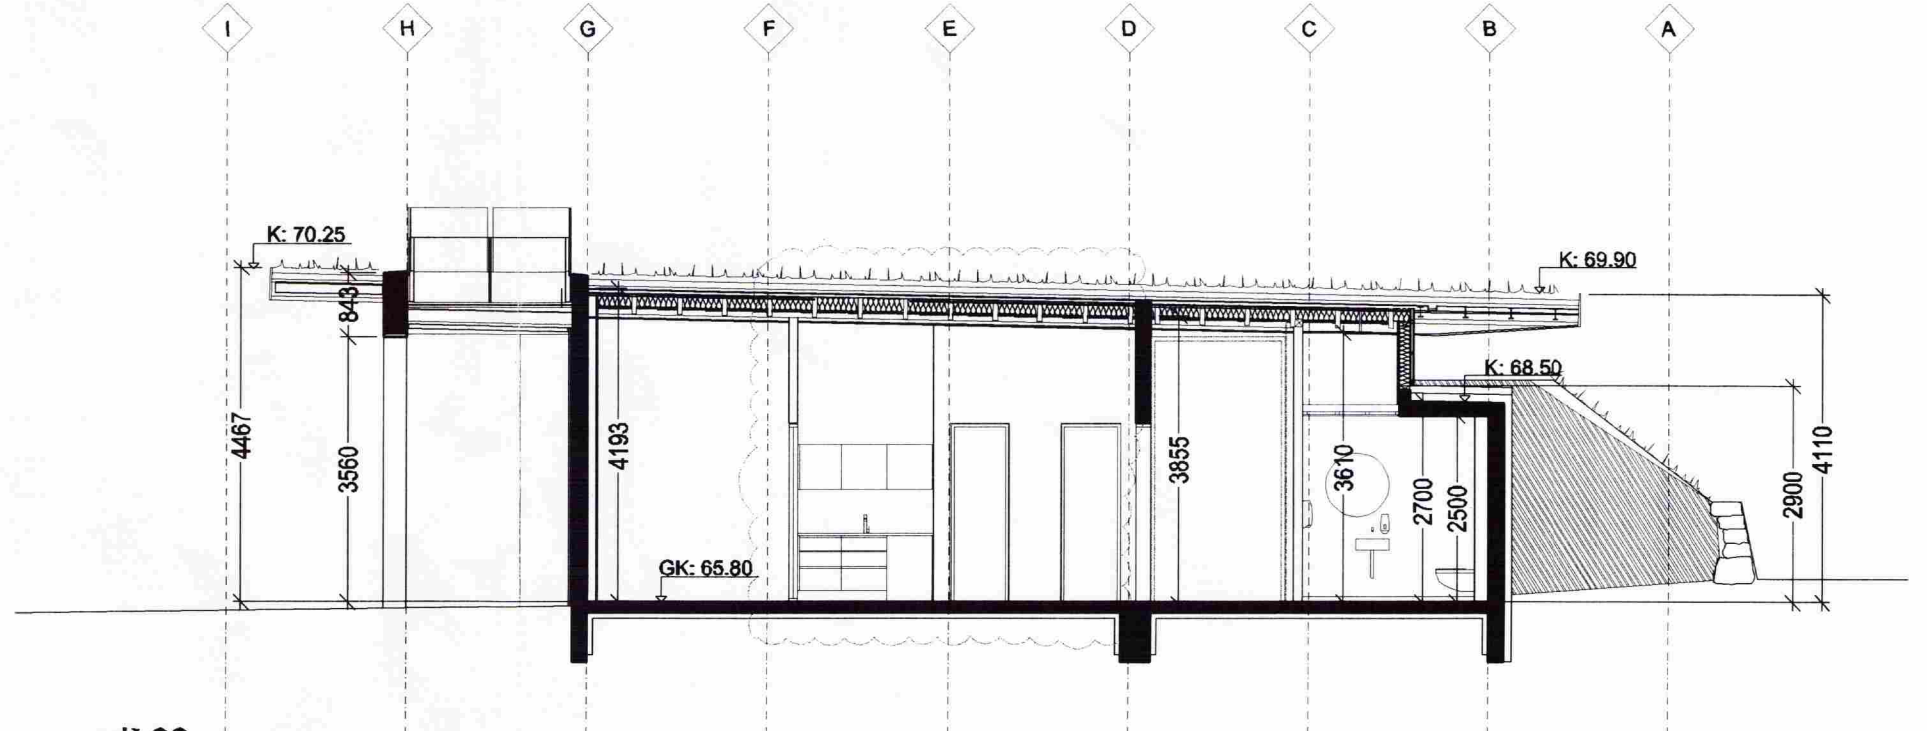

snið GG

GUFUBAÐIÐ LAUGARVATNI
Geothermal Steam Bath

BREYTA DAGSETNING DAGSETNING

STUDIO STRIK

Sigrður Ólafsdóttir

Sigrður Ólafsdóttir - arkitekt FAJ K: 071070 5069
Húða Ábráttastad - innanháskartitekt K: 141074 4909
Finnur Björgvinsson - arkitekt FAJ K: 290845 3109
Hilmur Þ. Björnsson - arkitekt FAJ K: 180846 3069

á stofunni arkitektar
Borgartúni 10 í h.c. Sími 021 460 0000 @stufunni.is

Gufubað við Laugarvatn
Snið

DAGSETNING 06.12.2007 TITILL SÍÐI KLASSI 1:100
VORUNÁMUR 2007-10-11 TITILLNÁMUR A-0.101 BREYTA C