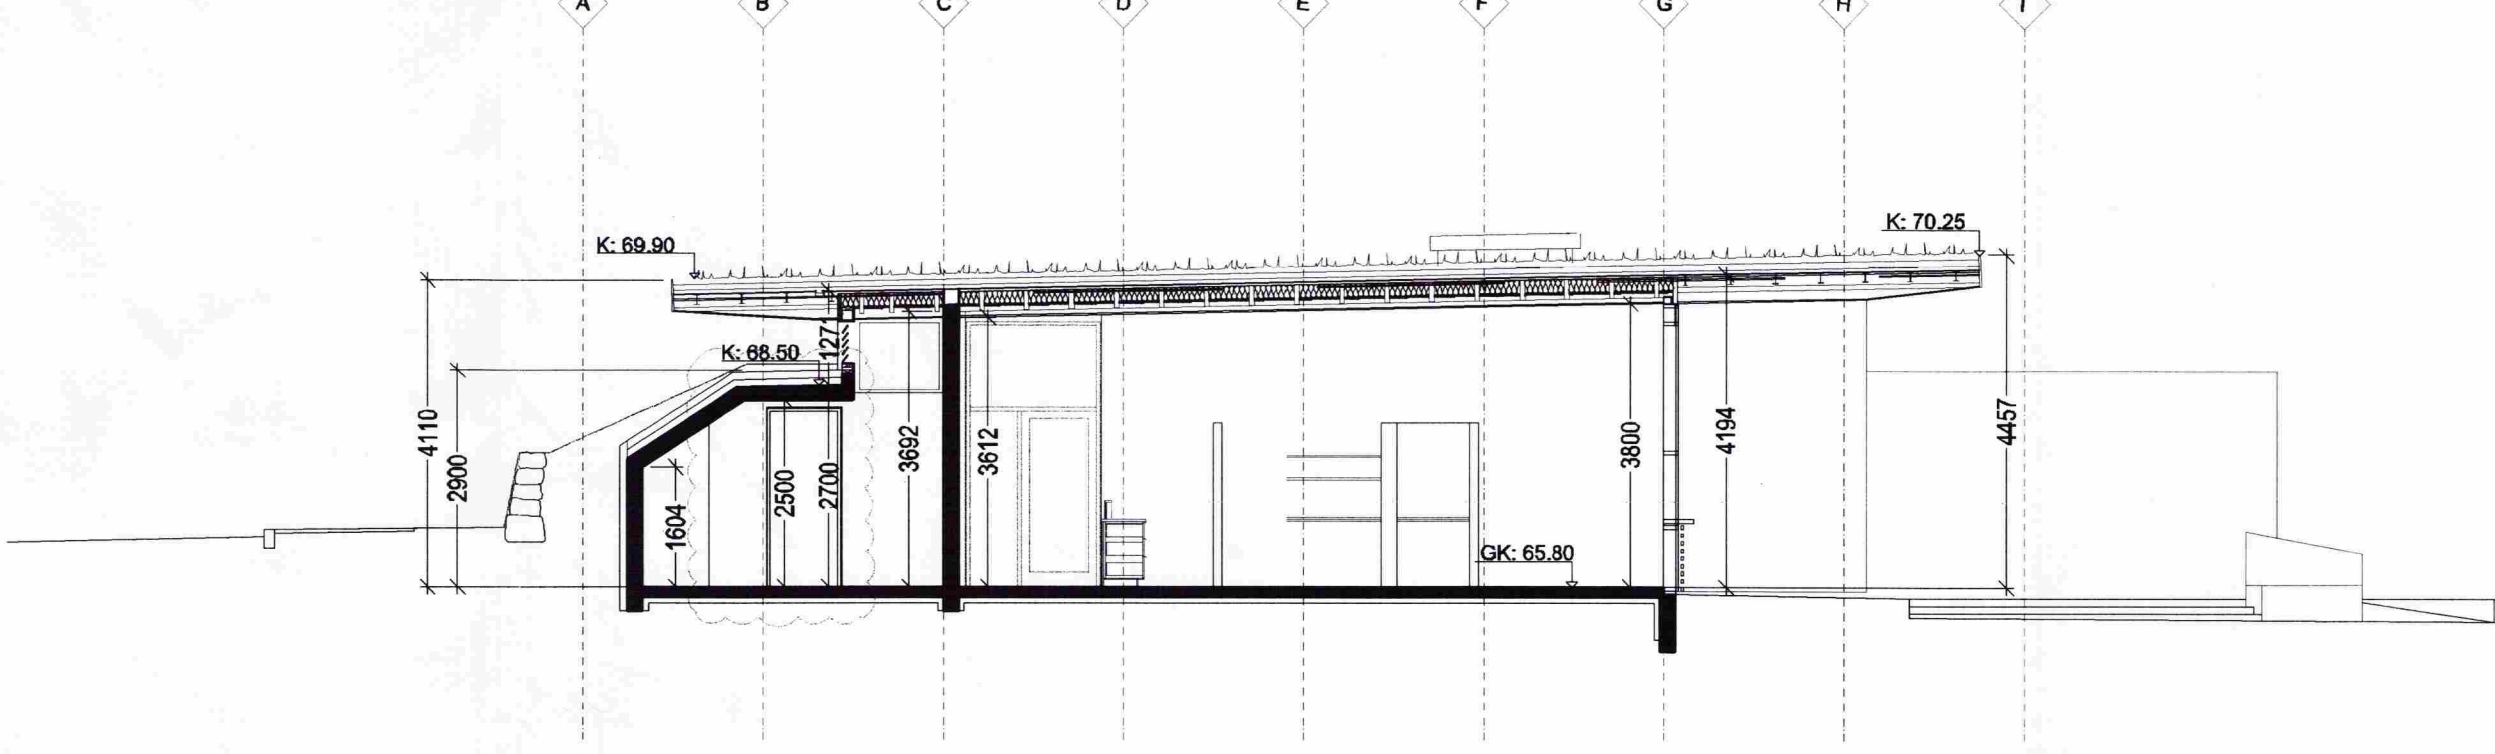

SAMPYKKT
11 MAJ 2010
Alyn Gylfason
Byggingafræðni uppav. í mæssýslu og Flóahv.

snið BB

snið EE

snið FF

GUFUBAÐIÐ LAUGARVATNI
Geothermal Steam Bath

BREYTA DAGSETNING DAGSETNING

STUDIO STRIK

Sigrður Ólafsdóttir

Sigrður Ólafsdóttir - arkitekt FAJ K: 071070 5069
Húða Ábráttastad - innanháskartitekt K: 141074 4909
Finnur Björgvinsson - arkitekt FAJ K: 290845 3109
Hilmur Þ. Björnsson - arkitekt FAJ K: 180846 3069

á stofunni arkitektar
Borgartúni 10 í h.c. Sími 021 460 0000 @stufunni.is

Gufubað við Laugarvatn
Snið

DAGSETNING 06.12.2007 TITILL SÍÐI KLASSI 1:100
VORUNÁMUR 2007-10-11 TITILLNÁMUR A-0.101 BREYTA C