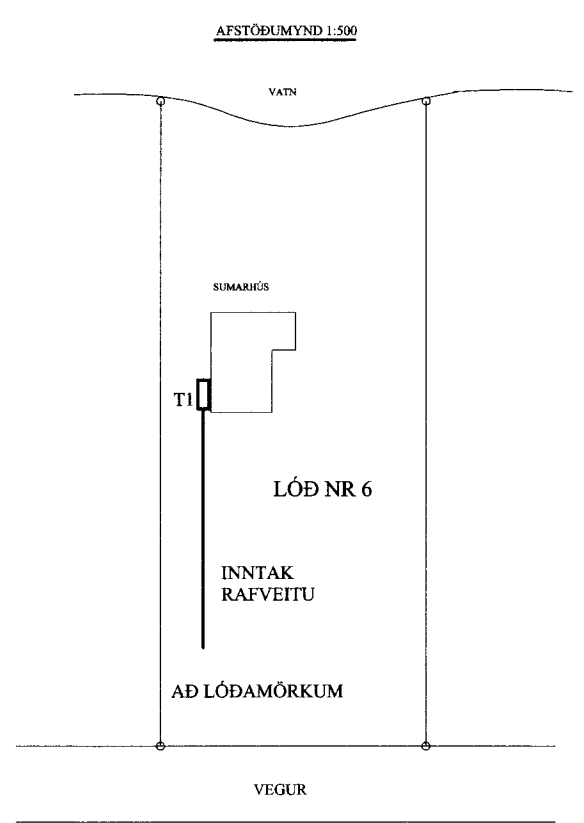

MÓTTAKID
14 MAI 2009
Byggingafulltrúi uppsv. Arnessýslu og Flóahf.

SNID Í INNTAK M 1:100

AFSTÖÐUMYND M. 1:1000

						SUMARHÚS Í LANDI HEIÐABÆJAR - ÞINGVÖLLUM		MKV.	
						LÓÐ NR. 6 LAND NR. 170228		TEKNNR. 1	
						EINLÍNUMYNDIR, AFSTADA OG SNID		SÍÐASTA TNR.	
ÚTG.	08.12.01	HEIMTAUGAR- OG FULLNAÐARTEIKNING	B.Þ.T.	T.S.	220146-2439	TERA S/F		TNR. 1 AF 3	ÚTG. A
DAGS.			TEIKN.	HANNAÐ	SAMÞYKKT	KENNTALA	RAFMAGNSVERKFRÆÐISTOFA	GEYMSLUNN.	
							EDMUND BELLERSEN RAFMAGNSTEIKNIR		
							TRAUSTI SVEINBÖRNSSON RAFMAGNSBÍÐNFR.		
							SÍMI 5687388 SÍMI 5687390		