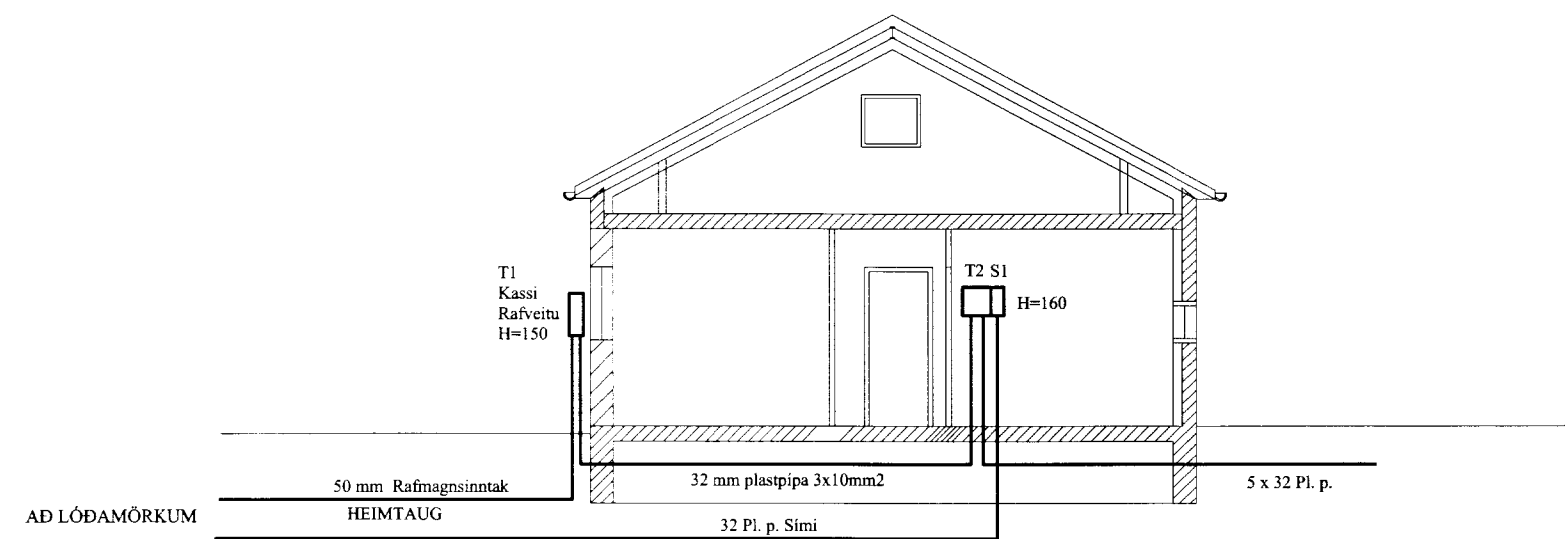

MÓTTAKID
14 MAI 2009
Byggingafulltrúi uppsv. Arnessýslu og Flóahf.

SNID Í INNTAK M 1:100

AFSTÖÐUMYND M. 1:1000

						SUMARHÚS Í LANDI HEIÐABÆJAR - ÞINGVÖLLUM		MKV.	
						LÓÐ NR. 6 LAND NR. 170228		TEKNNR. 1	
						EINLÍNUMYNDIR, AFSTADA OG SNID		SÍÐASTA TNR.	
ÚTG.	08.12.01	HEIMTAUGAR- OG FULLNAÐARTEIKNING	B.Þ.T.	T.S.	220146-2439	TERA S/F		TNR. 1 AF 3	ÚTG. A
DAGS.			TEIKN.	HANNAÐ	SAMÞYKKT	KENNTALA	RAFMAGNSVERKFRÆÐISTOFA	GEYMSLUNN.	
							EDMUND BELLERSEN RAFMAGNSTEIKNIR		
							TRAUSTI SVEINBÖRNSSON RAFMAGNSBÍÐNFR.		
							SÍMI 5687388 SÍMI 5687390		