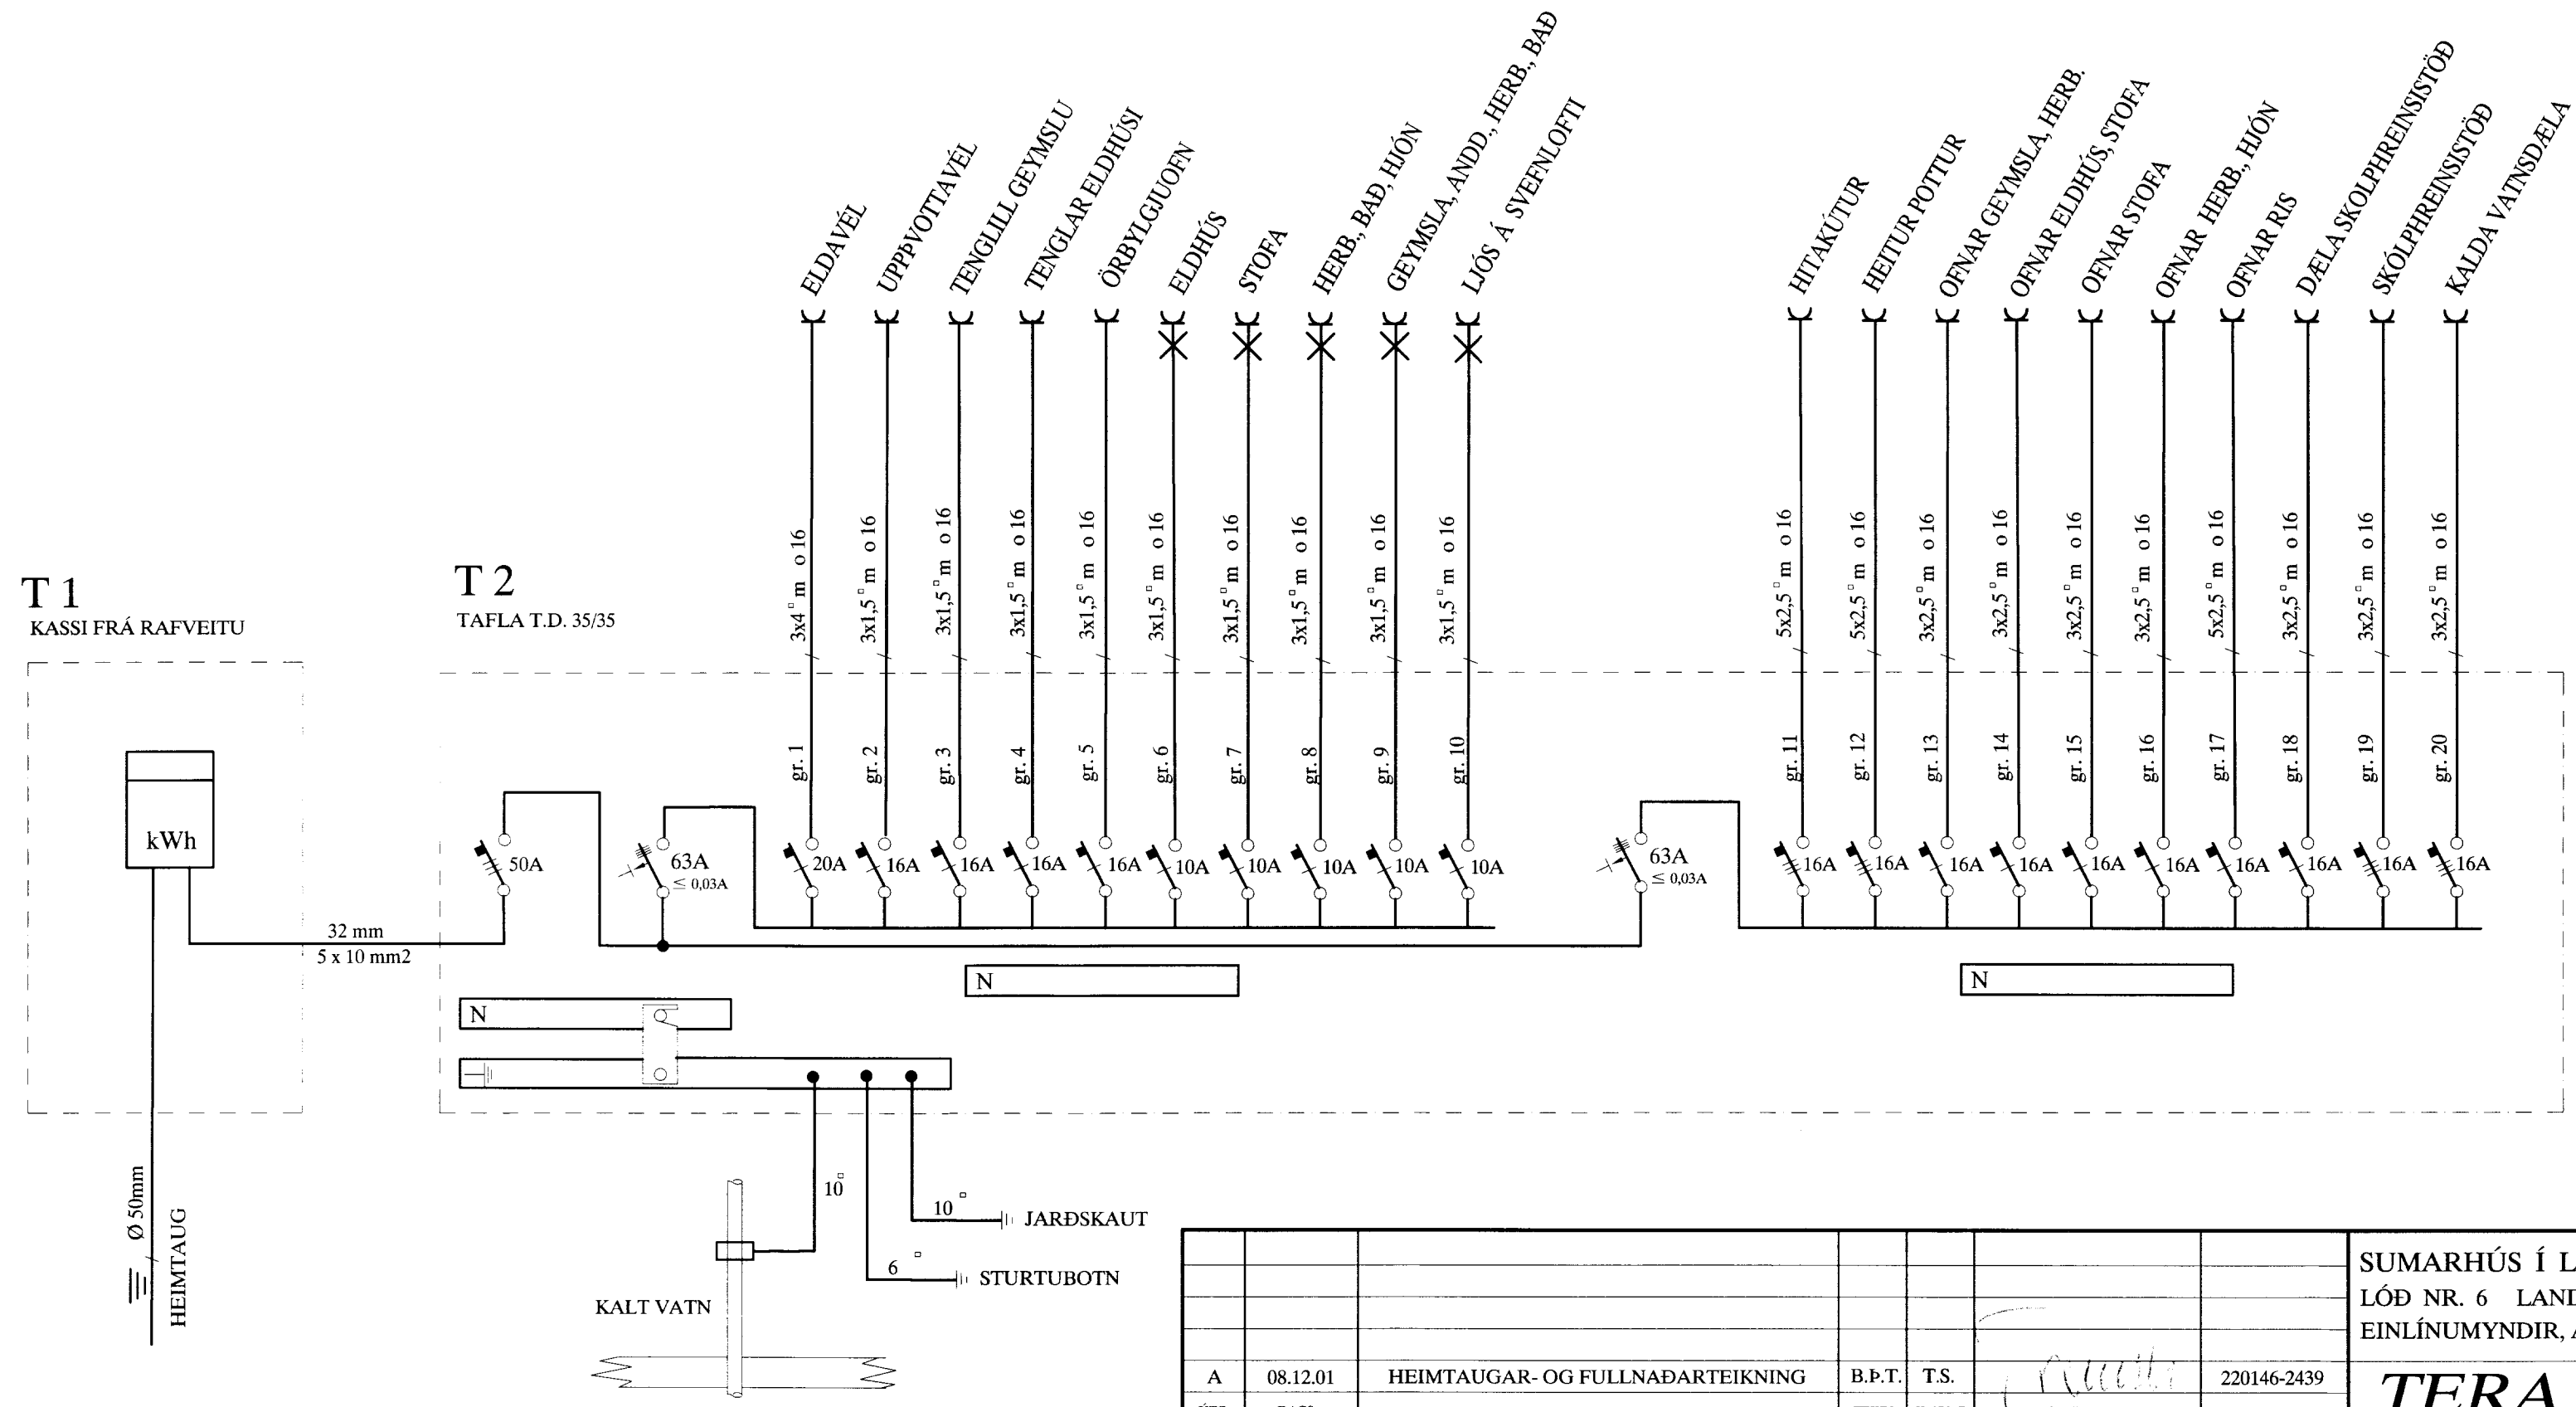

MÓTTAKID
14 MAI 2009
Byggingafulltrúi uppsv. Arnessýslu og Flóahf.

SNID Í INNTAK M 1:100

AFSTÖÐUMYND M. 1:1000

						SUMARHÚS Í LANDI HEIÐABÆJAR - ÞINGVÖLLUM		MKV.	
						LÓÐ NR. 6 LAND NR. 170228		TEKNNR. 1	
						EINLÍNUMYNDIR, AFSTADA OG SNID		SÍÐASTA TNR.	
ÚTG.	08.12.01	HEIMTAUGAR- OG FULLNAÐARTEIKNING	B.Þ.T.	T.S.	220146-2439	TERA S/F		TNR. 1 AF 3	ÚTG. A
DAGS.			TEIKN.	HANNAÐ	SAMÞYKKT	KENNTALA	RAFMAGNSVERKFRÆÐISTOFA	GEYMSLUNN.	
							EDMUND BELLERSEN RAFMAGNSTEIKNIR		
							TRAUSTI SVEINBÖRNSSON RAFMAGNSBÍÐNFR.		
							SÍMI 5687388 SÍMI 5687390		