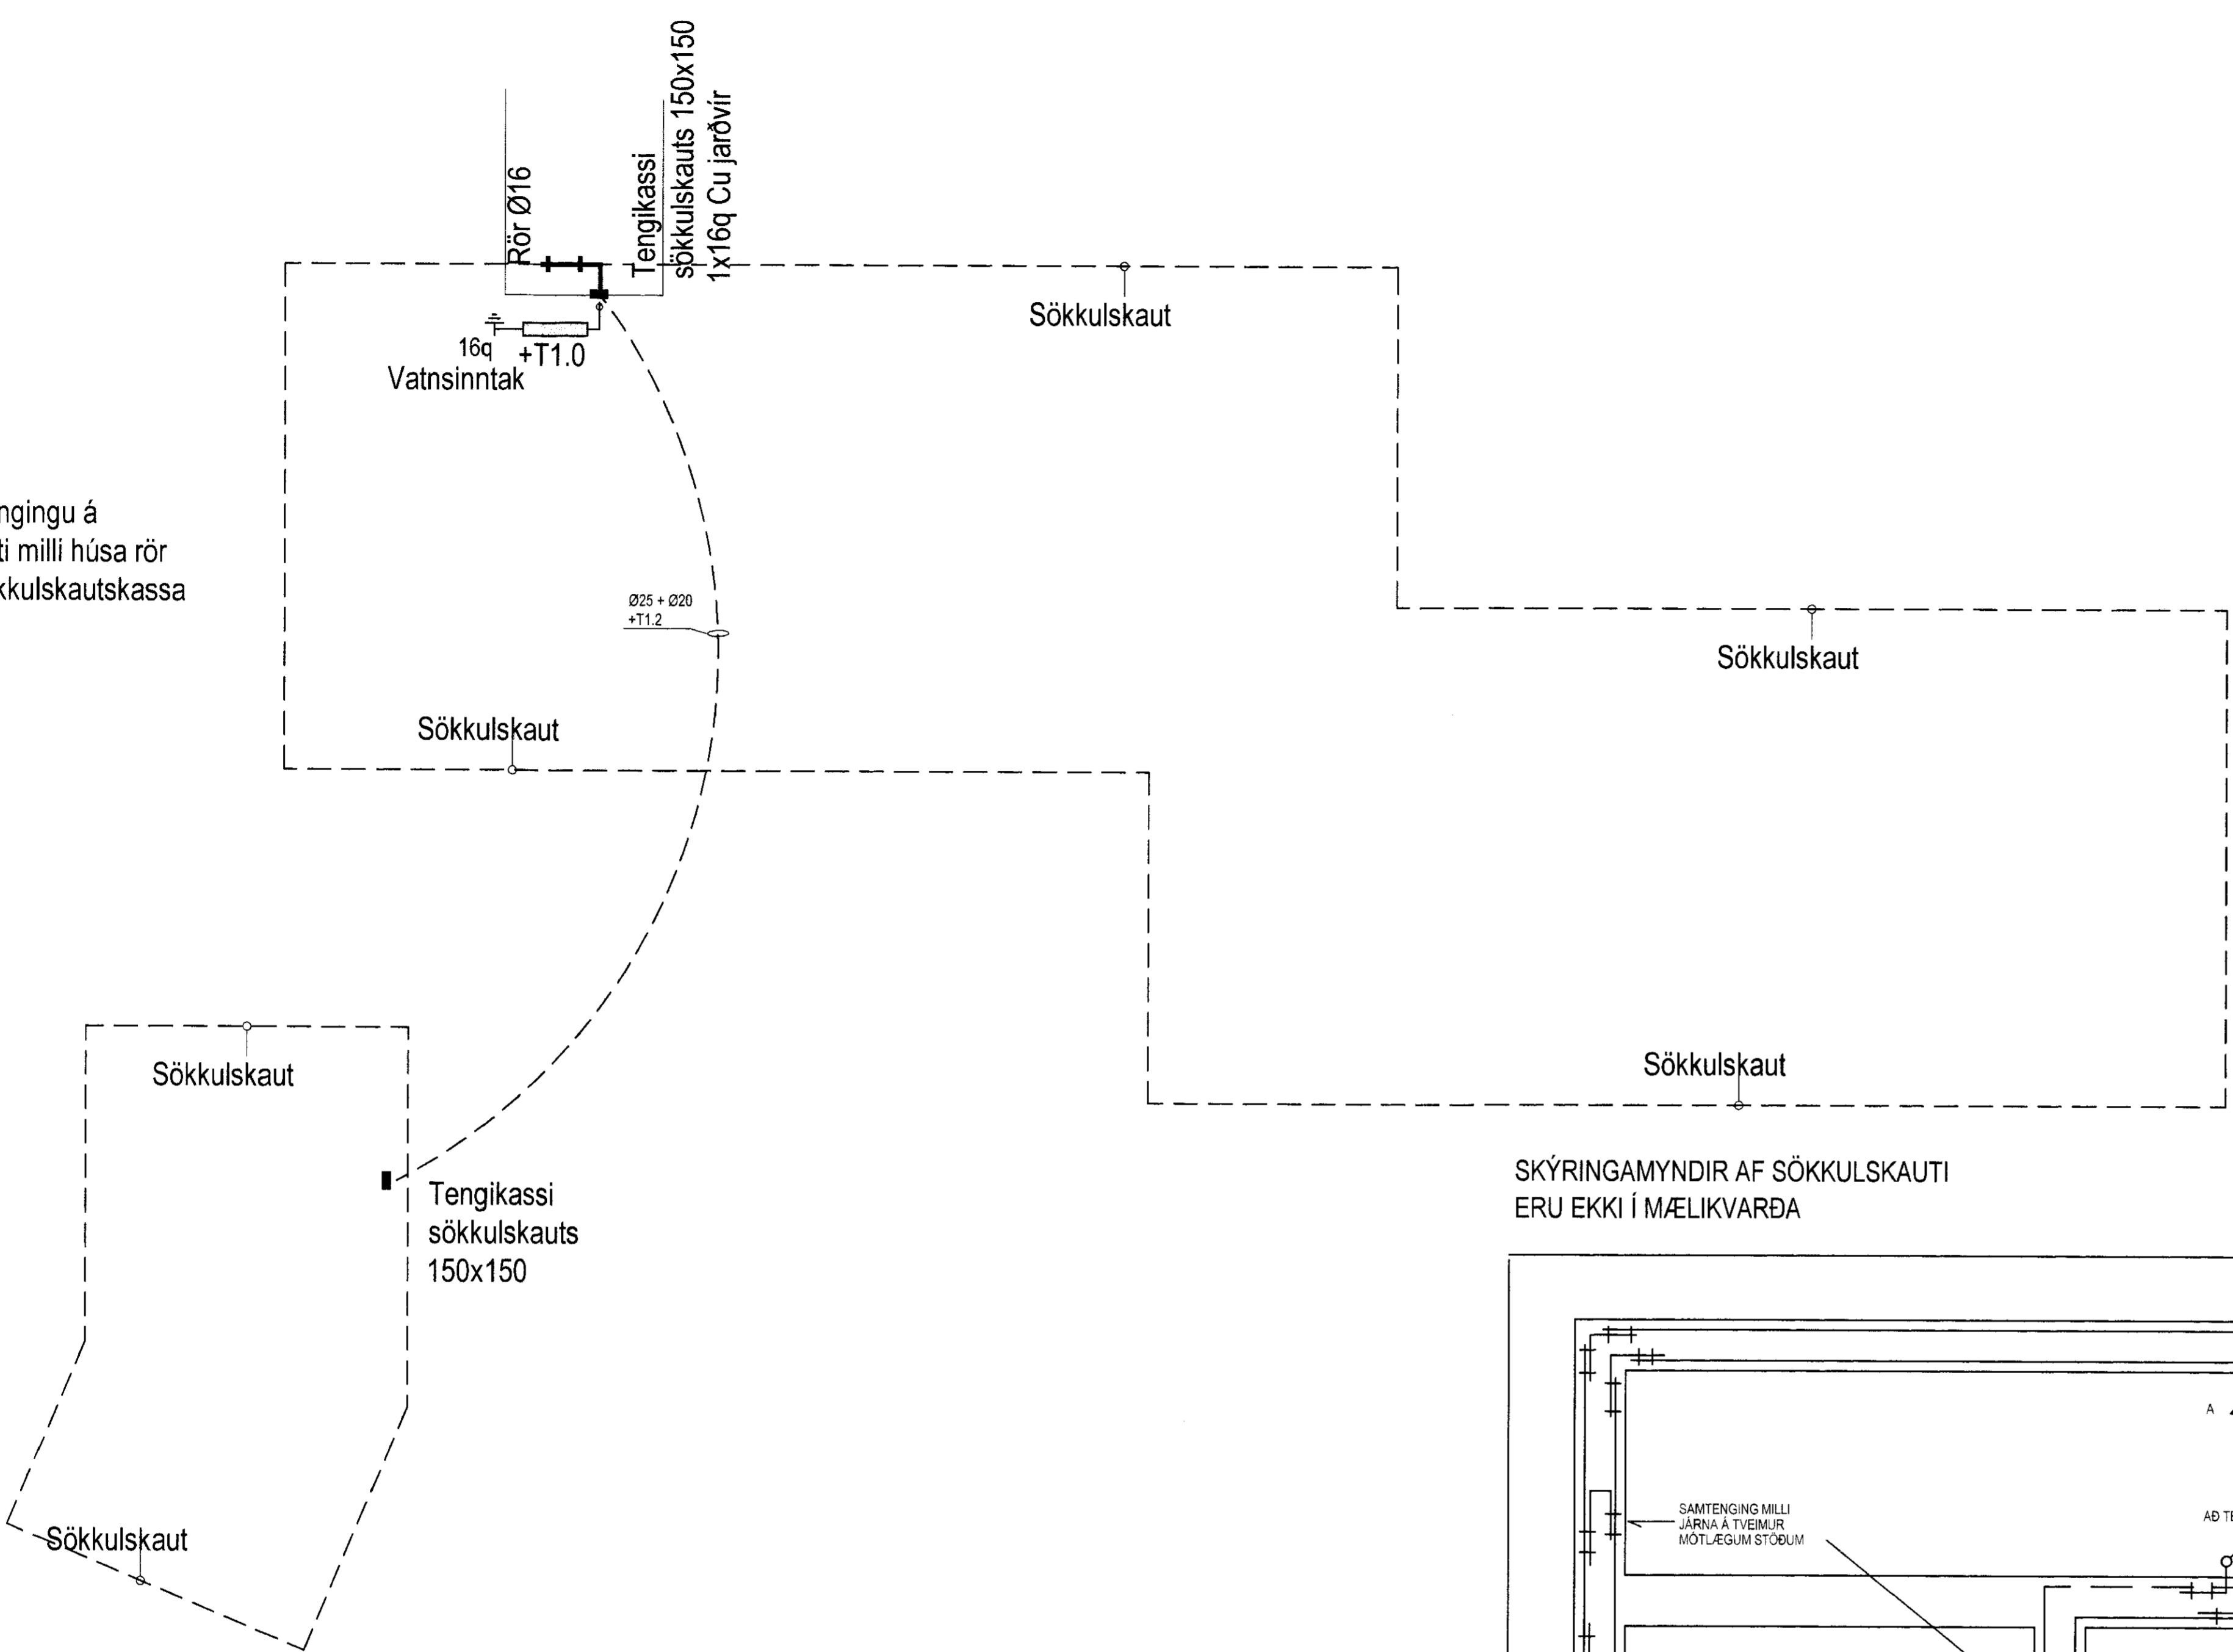

MÖTTEKID
19 JULÍ 2012

ABALHÖNNUDUR

UTG.	DAGS.	UTGAUFERILL	HANNAÐ TEIKN. YFIRF.
—	—	—	—
—	—	—	—
—	—	—	—
—	—	—	—
—	—	—	—
—	—	—	—
—	—	—	—
—	—	—	—
—	—	—	—
—	—	—	—

Ø20 fyrir tengingu á sökkulskauti milli húsa rör tengist í sökkulskautskassa

SKÝRINGAMYNDIR AF SÖKKULSKAUTI ERU EKKI Í MÆLIKVARÐA