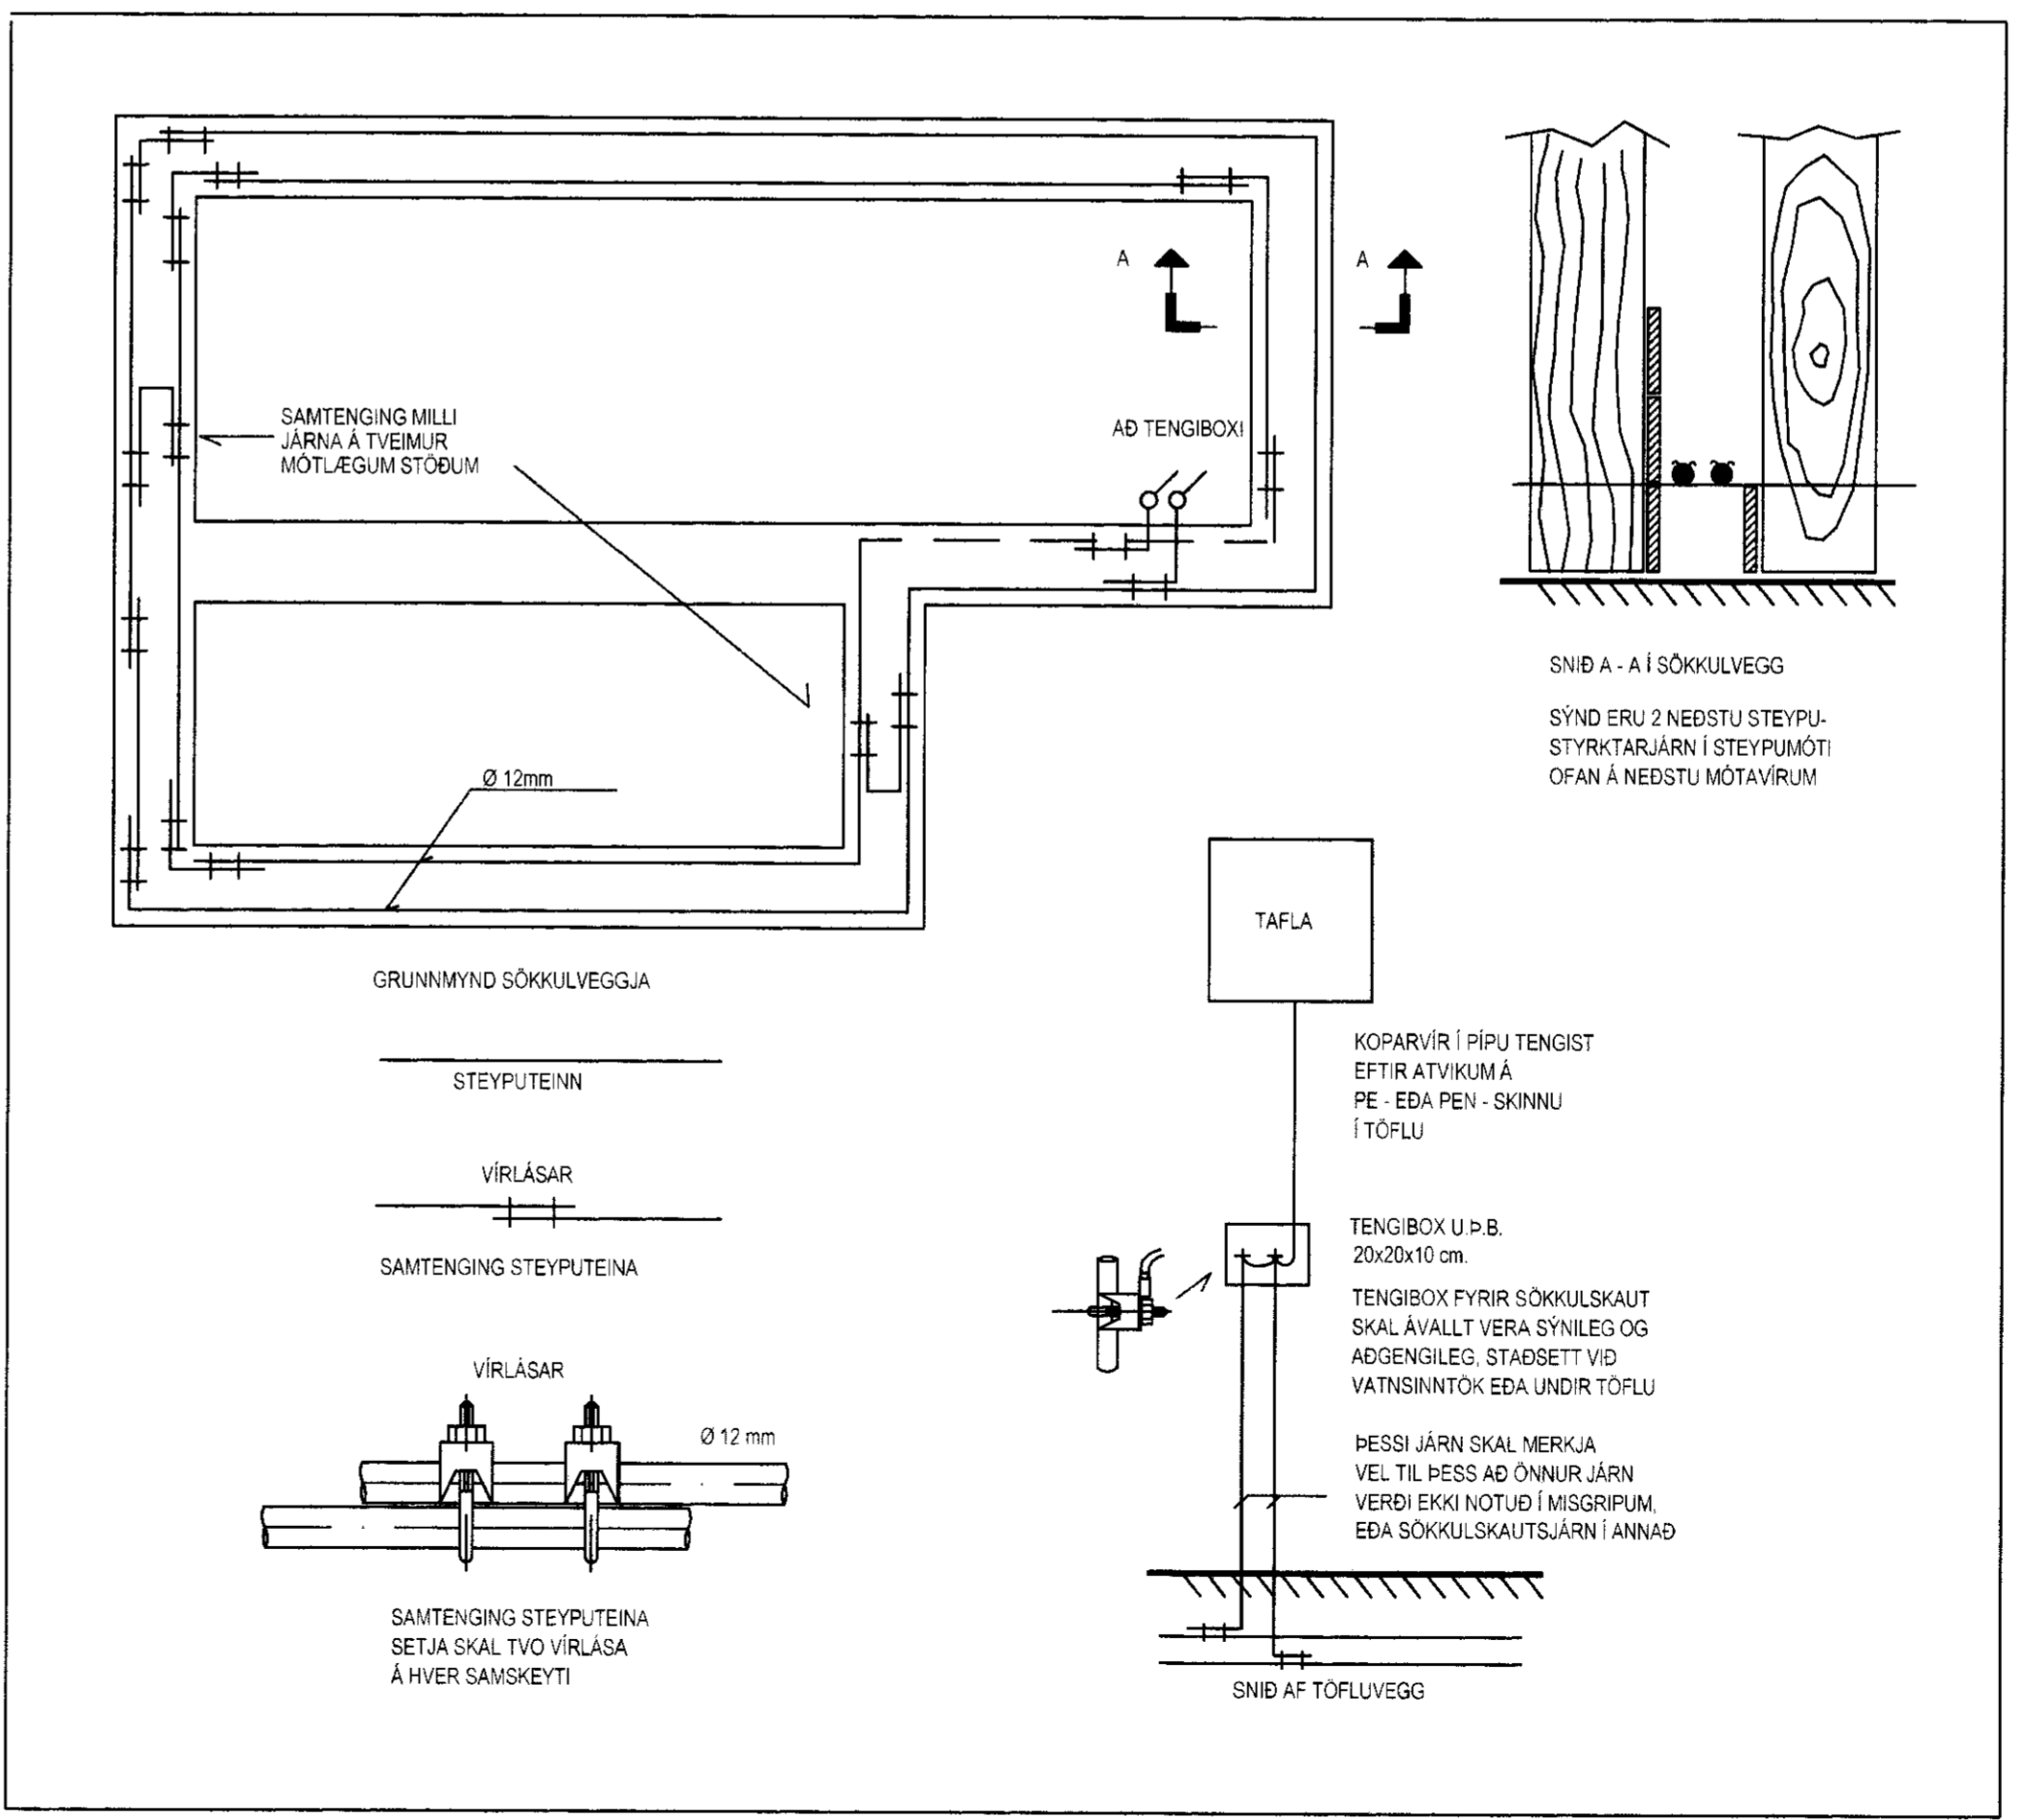

EFLA
VERKFRÆÐISTOFA
Sími: 412 6000 www.efla.is

Sumarhús
Hlíóarholt 5
801 Selfoss, dreifbýli

Raflagnir
Sökkulskaut

TEIKNINGARNÚM.	BLADSTÖR	HANNAÐ	JTh
3393-003	A1	TEIKNAD:	JTh
xx1301	YFIRFARID:	DaS	
DAGS.	MÆLIKVARÐI	ÖTGAFA	
30.06.2012	1:50	A	

SAMBYKKT:
Kannalei: