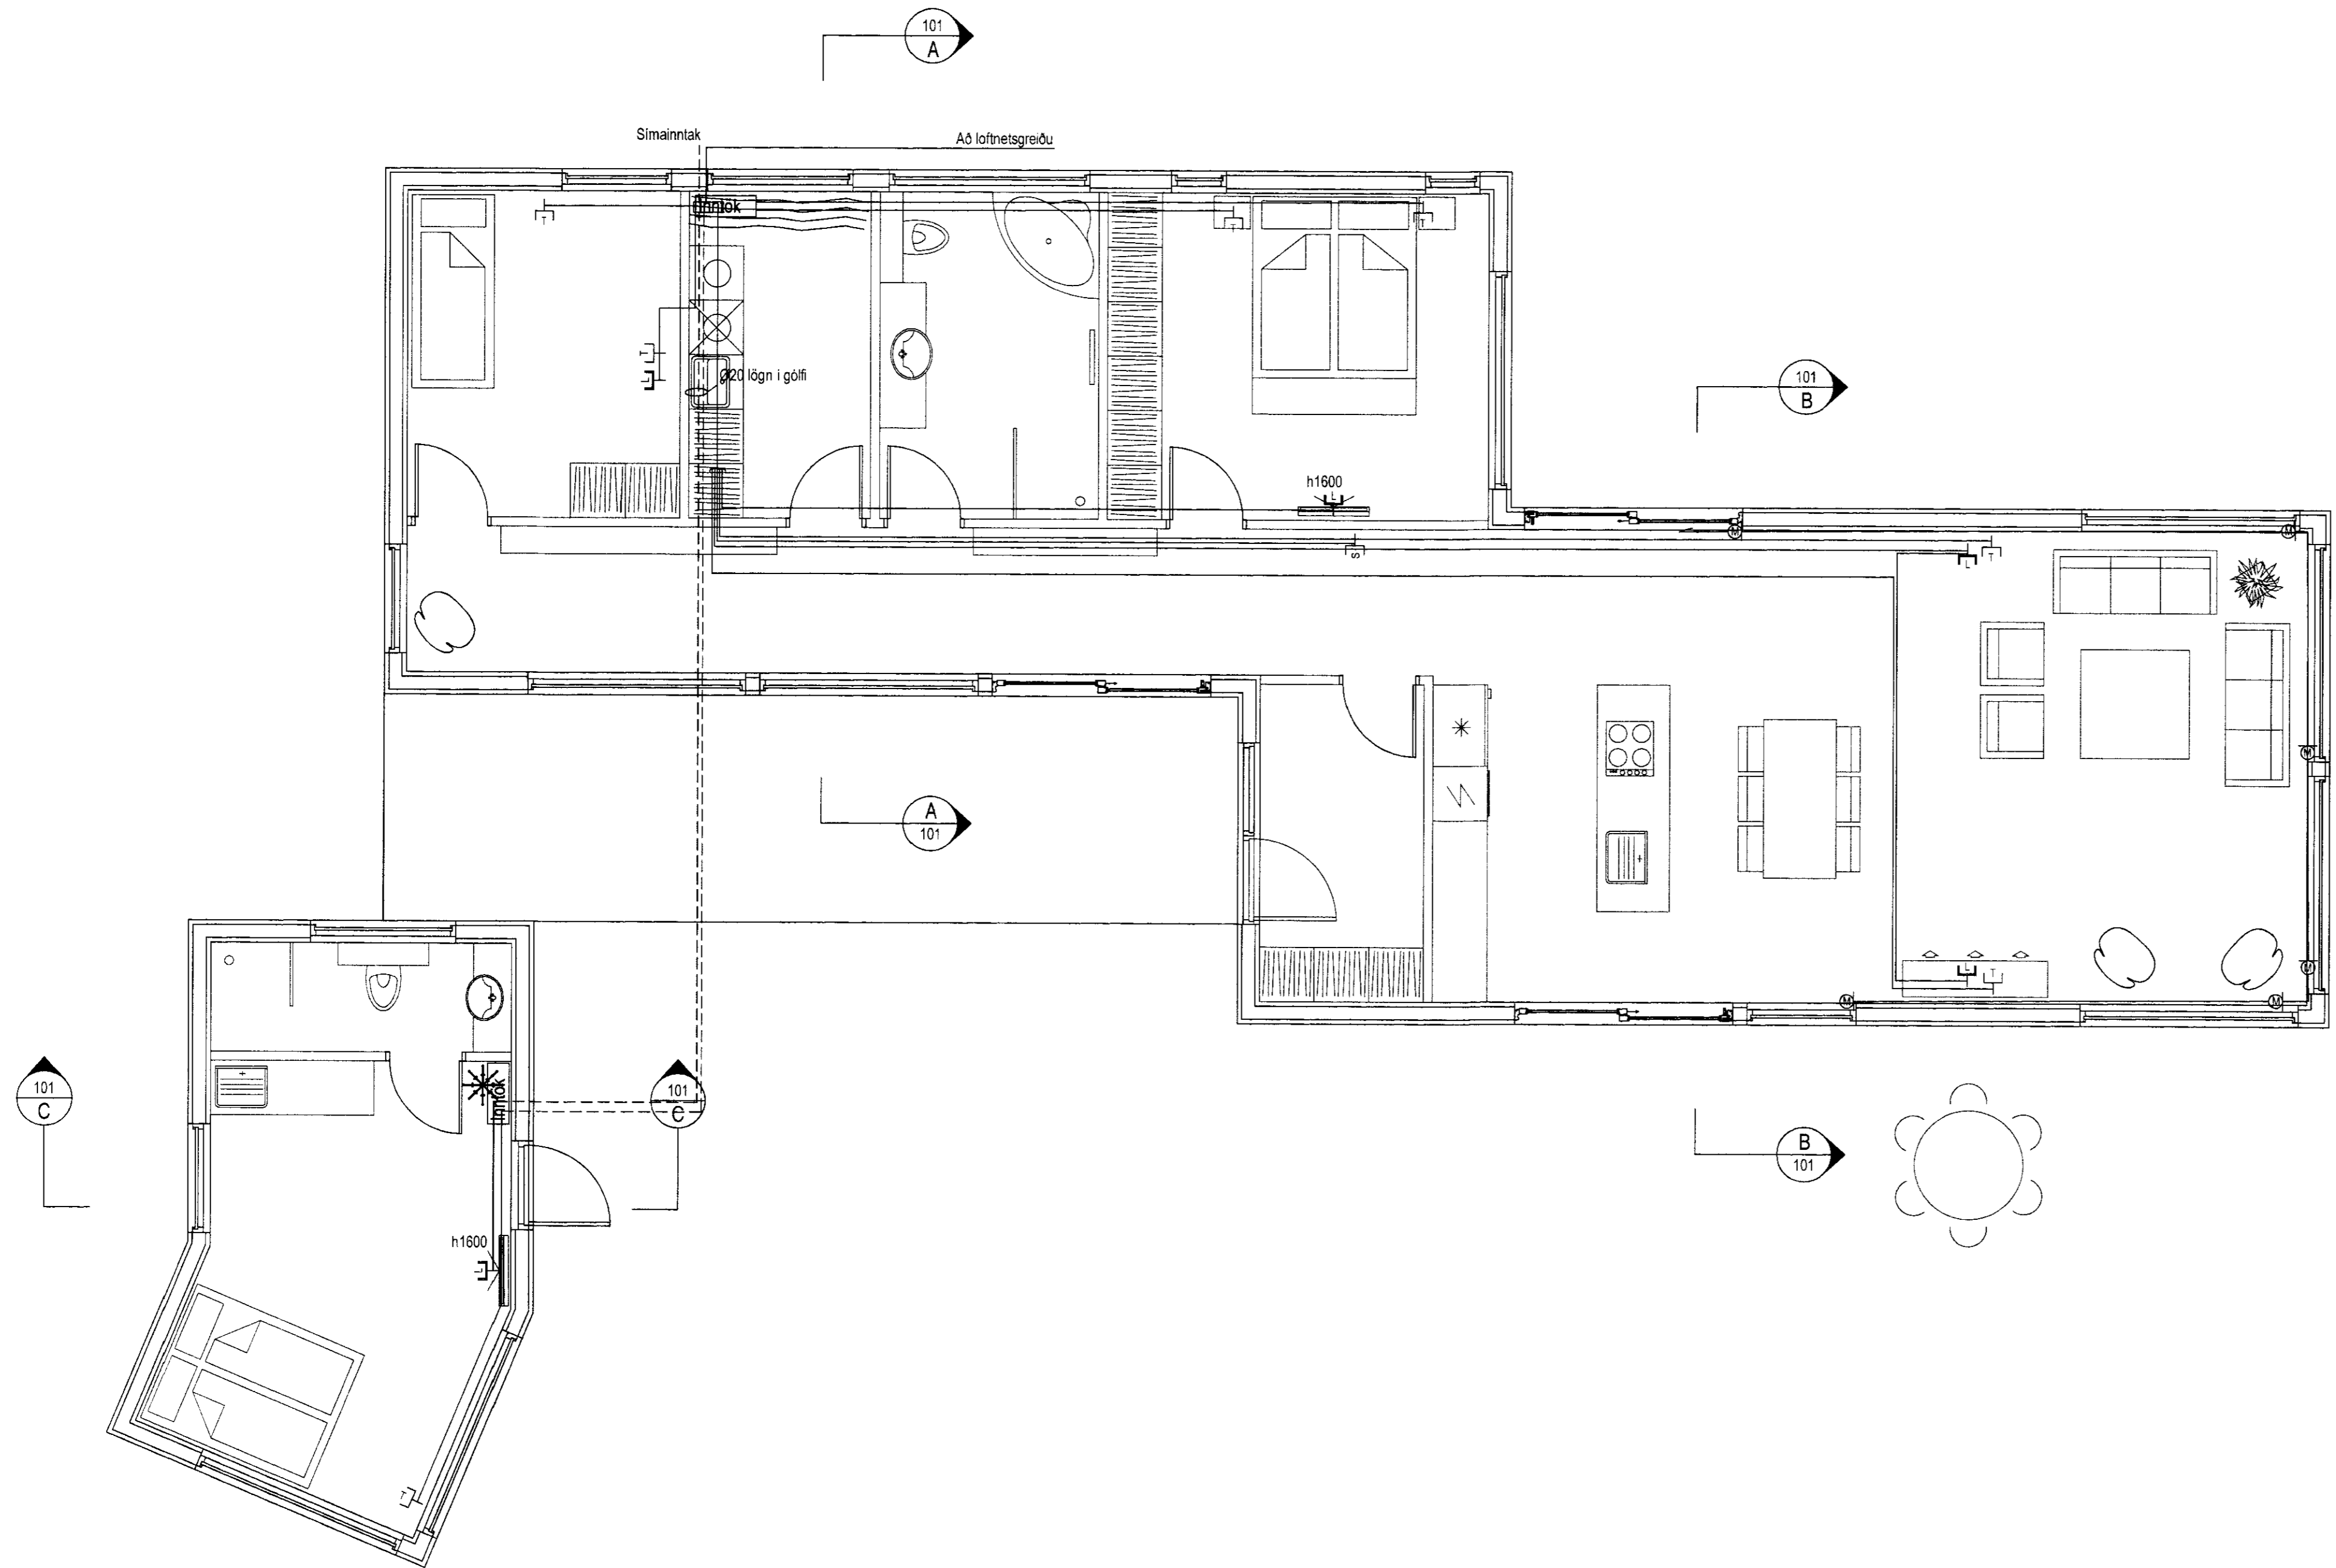

MÖTTUKIÐ
19 JULÍ 2012
Byggingulfrun, Hagkerfi og Flóahv.

ADALHÖNNUÐUR

ÚTGAFA	DAGS	ÚTGAUFERILL	HANNAÐ	TEIKN	YFIRF.
—	—	—	—	—	—
—	—	—	—	—	—
—	—	—	—	—	—
—	—	—	—	—	—
—	—	—	—	—	—
—	—	—	—	—	—
—	—	—	—	—	—

EFLA
VERKFRÆÐISTOFA
Sími: 412 6000 www.efla.is

Sumarhús
Hlíðarholt 5
801 Selfoss, dreifbýli

Raflagnir
Smáspennulagnir
1. hæð

TEIKNUNUMER	BLAÐSTÆRIB	HANNAÐ	JTh	—
3393-003	A1	TEIKNAD	JTh	—
013001		YFRIFRAB	DeS	—
DAGS	MÆLIKVARÐI	ÚTGAFA		
30.11.2012	1:50			A

SAMBÝKKT:
Kennitala: