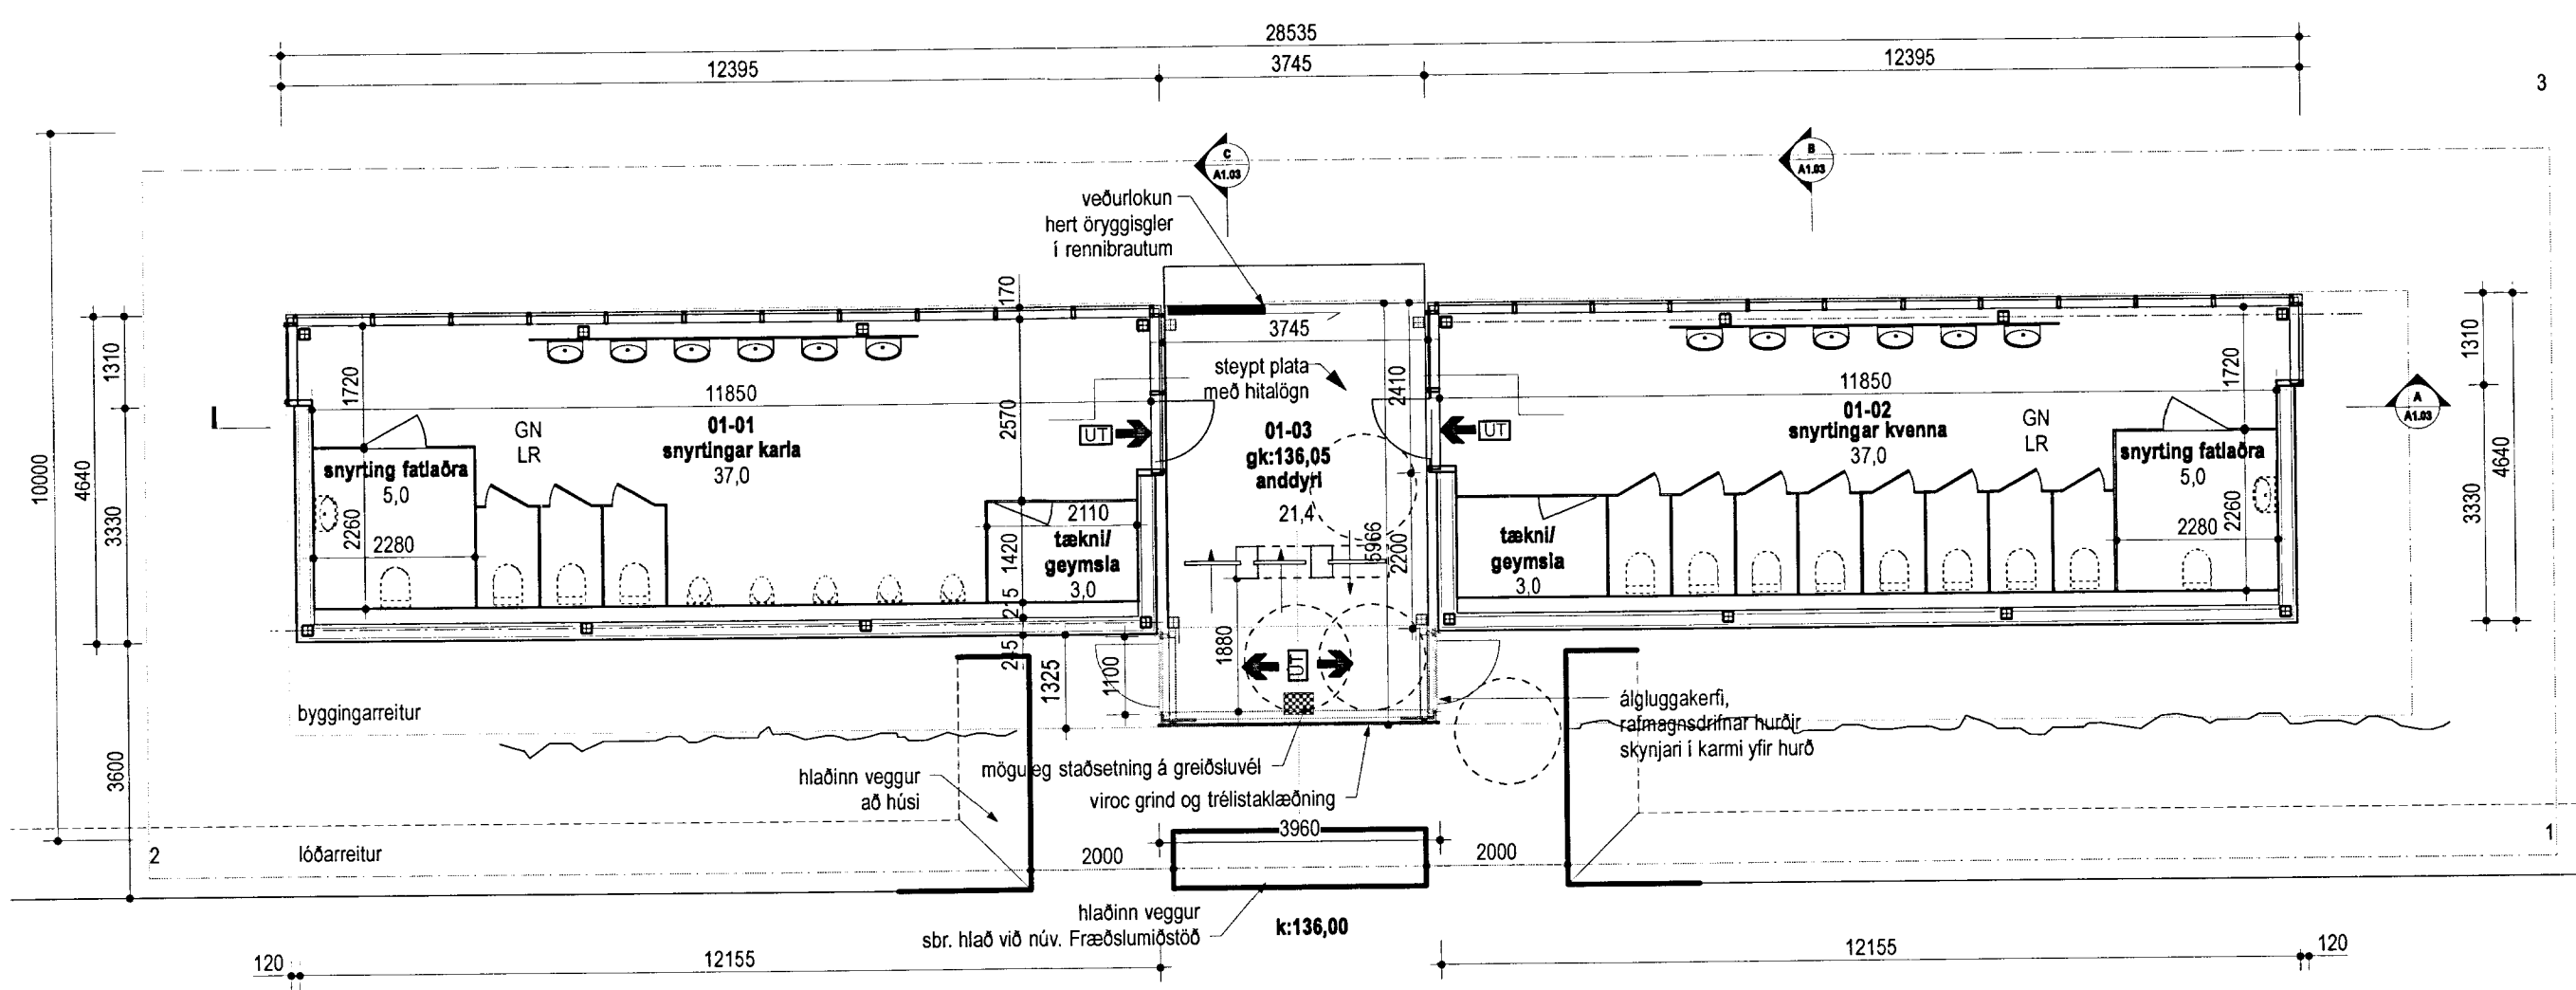

1 GRUNNMYND
1:100

SAMPYIKT
24 MAI 2013
Arni Kjartansson
Fræðslumiðstöð umhv. Árnessýslu og Flóah.

- Arni Kjartansson arkitekt FAI kt: 040352-3099
- Bæring Bjarnar Jónsson arkitekt FAI kt: 020464-5509
- Jóhannes Þórðarson arkitekt FAI kt: 121057-6039
- Sigbjörn Kjartansson arkitekt kt: 121258-2269
- Sigurður Halldórsson arkitekt FAI kt: 100857-2009

FRÆDSLUMIÐSTÖÐ VIÐ HAKIÐ ÞINGVELLIR - ÁRNESÝSLA

ENDURBÆTUR - SNYRTINGAR

GRUNNMYND SNEIÐING		AÐALUPPDRÁTTUR	
Breyting:	Teikn.nr.:	GLÁMA-KIM	
A1.01			
Útgáfud.: 24.04.2013	Mkv.: 1:100	Arkitektar Laugavegi 164 ehf, 105 Reykjavík t: 530-8100, f: 530-8101, kt: 540 496 2739 glamakim@glamakim.is, www.glamakim.is	
Verknr.: 2051178	Teikn. ÖM	Yfirf. -	

TEKNINGU ÞESSA MÁ EKKI AFRITA MÈD NERNUM HÆTTI AD HLUTA TIL EDA I HELD AN SKRIFLEGS LEYFIS HÖFUÐAR