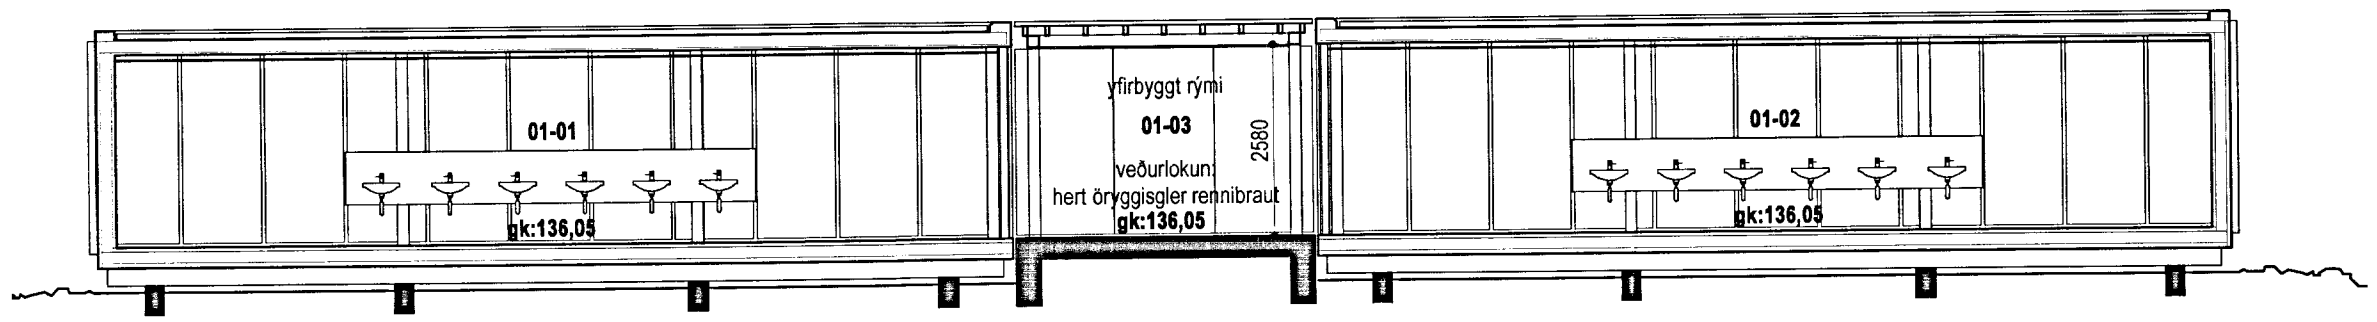

2 SNEIÐING A-A
1:100