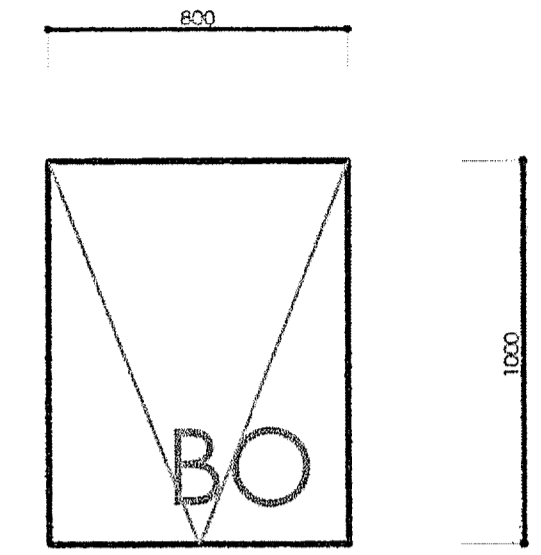

GL, 1 - 1 STK.
Í SETUSTOFU .

GL, 2 - 1 STK.
Í SALERNI.

GL, 3 - 1 STK.
Í HERB.

H - GÖNGUH, 1. STK, OPN, ÚT.
ANDDYRI.

HURÐIR OG GLUGGAR SKULU
SMÍÐAÐIR AF VIÐURKENDUM
AÐILUM
GÆÐAEFNI VERÐI Í FRAMKVÆMDINN
FURA Í KÖRMUM OG PÓSTUM
EN OREGONPINE Í OPNANLEGUM-
FÖGUM OG HURÐUM
ÞÉTTIKANTAR ERU Í OPNANL. FÖGUM
VATNSBRETTI OG STÁL NEÐAN
Á HURÐUM
JÁRNUN SKAL VERA AF VIÐURKENNDRI
GERÐ OG FRAMKVÆMD
Í GLUGGUNUM ER K = GLER