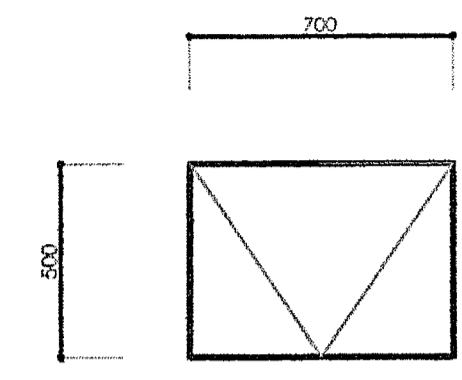

GL, 1 - 1 STK.
Í SETUSTOFU .

GL, 2 - 1 STK.
Í SALERNI.

GL, 3 - 1 STK.
Í HERB.

H - GÖNGUH, 1. STK, OPN, ÚT.
ANDDYRI.

HURÐIR OG GLUGGAR SKULU
SMÍÐAÐIR AF VIÐURKENDUM
AÐILUM
GÆÐAEFNI VERÐI Í FRAMKVÆMDINN
FURA Í KÖRMUM OG PÓSTUM
EN OREGONPINE Í OPNANLEGUM-
FÖGUM OG HURÐUM
ÞÉTTIKANTAR ERU Í OPNANL. FÖGUM
VATNSBRETTI OG STÁL NEÐAN
Á HURÐUM
JÁRNUN SKAL VERA AF VIÐURKENNDRI
GERÐ OG FRAMKVÆMD
Í GLUGGUNUM ER K = GLER