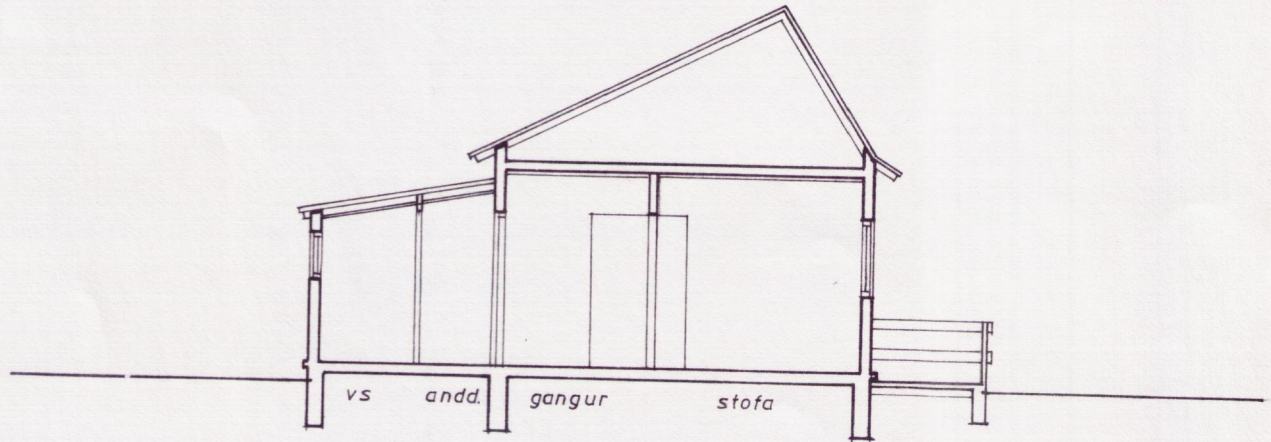

Hinnel Binarnay

GRUNNMYND 1:100

STÆÐIR BRÚTTO :		
	M ²	M ³
FYRIR BREYTINGU	41,6	145
EFTIR BREYTINGU	52,1	170
MISM. SAMT.	10,5	25

ÚTLIT NORÐ-AUSTUR 1:100

ÚTLIT NORÐ-VESTUR 1:100

SNEIÐING A-A 1:100

ÚTLIT SUÐ-VESTUR 1:100

ÚTLIT SUÐ-AUSTUR

SNEIÐING B-B 1:100

HESLILUNDUR 6 SUMARBÚSTAÐUR VEIÐILUNDI-ÞINGV. 05.001

TEIKN. SAMKV. UPPMÆLINGU - TILLAGA AÐ STÆKKUN	DAGS.	JÚNÍ 1989
GRUNNMYND - SNEIÐINGAR - ÚTLIT	KVARDI	1:100
GUÐMUNDUR ÞÓR STEINÞÓRSSON ARK. FAÍ	HANNAÐ	GÞS
	TEIKNAD	II