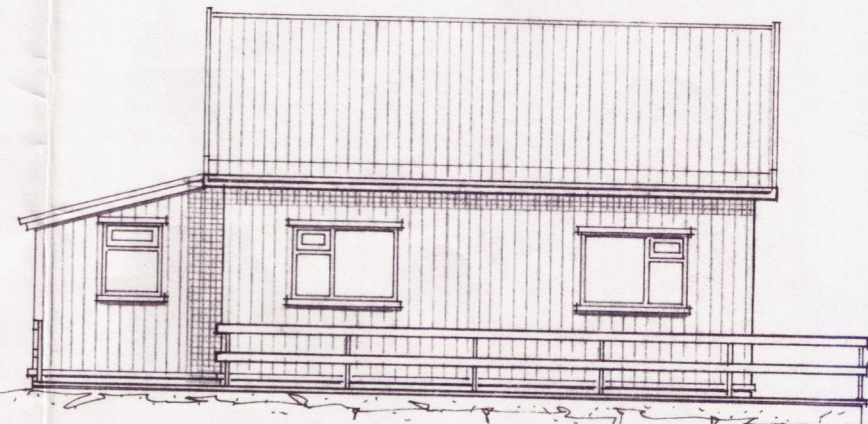

Hinnel Binarnay

GRUNNMYND 1:100

STÆÐIR BRÚTTO :		
	M ²	M ³
FYRIR BREYTINGU	41,6	145
EFTIR BREYTINGU	52,1	170
MISM. SAMT.	10,5	25

ÚTLIT NORÐ-AUSTUR 1:100

ÚTLIT NORÐ-VESTUR 1:100

SNEIÐING A-A 1:100

ÚTLIT SUÐ-VESTUR 1:100

ÚTLIT SUÐ-AUSTUR

SNEIÐING B-B 1:100

HESLILUNDUR 6 SUMARBÚSTAÐUR VEIÐILUNDI-ÞINGV. 05.001

TEIKN. SAMKV. UPPMÆLINGU - TILLAGA AÐ STÆKKUN	DAGS.	JÚNÍ 1989
GRUNNMYND - SNEIÐINGAR - ÚTLIT	KVARDI	1:100
GUÐMUNDUR ÞÓR STEINÞÓRSSON ARK. FAÍ	HANNAÐ	GÞS
	TEIKNAD	II