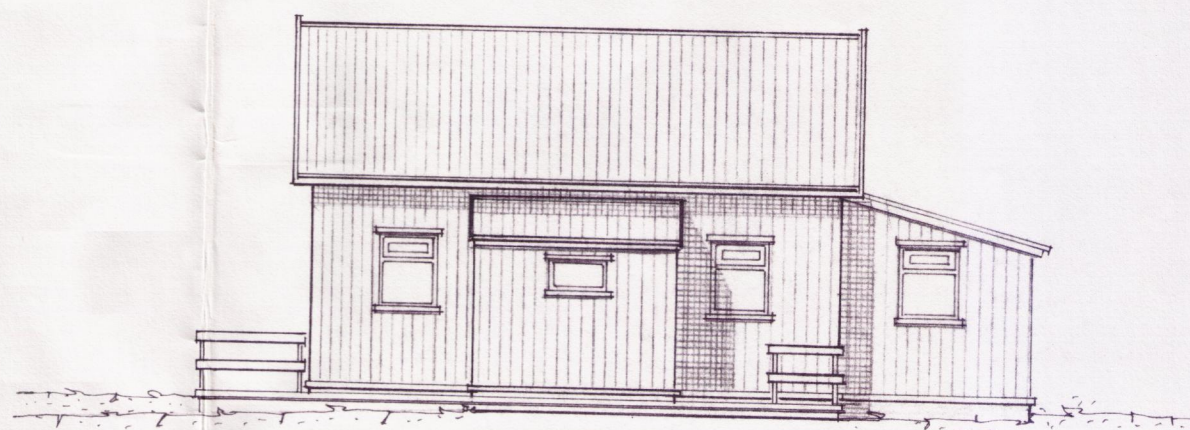

Hinnel Binarnay

GRUNNMYND 1:100

STÆÐIR BRÚTTO :		
	M ²	M ³
FYRIR BREYTINGU	41,6	145
EFTIR BREYTINGU	52,1	170
MISM. SAMT.	10,5	25

ÚTLIT NORÐ-AUSTUR 1:100

ÚTLIT NORÐ-VESTUR 1:100

SNEIÐING A-A 1:100

ÚTLIT SUÐ-VESTUR 1:100

ÚTLIT SUÐ-AUSTUR

SNEIÐING B-B 1:100

HESLILUNDUR 6 SUMARBÚSTAÐUR VEIÐILUNDI-ÞINGV. 05.001

TEIKN. SAMKV. UPPMÆLINGU - TILLAGA AÐ STÆKKUN	DAGS.	JÚNÍ 1989
GRUNNMYND - SNEIÐINGAR - ÚTLIT	KVARDI	1:100
GUÐMUNDUR ÞÓR STEINÞÓRSSON ARK. FAÍ	HANNAÐ	GÞS
	TEIKNAD	II