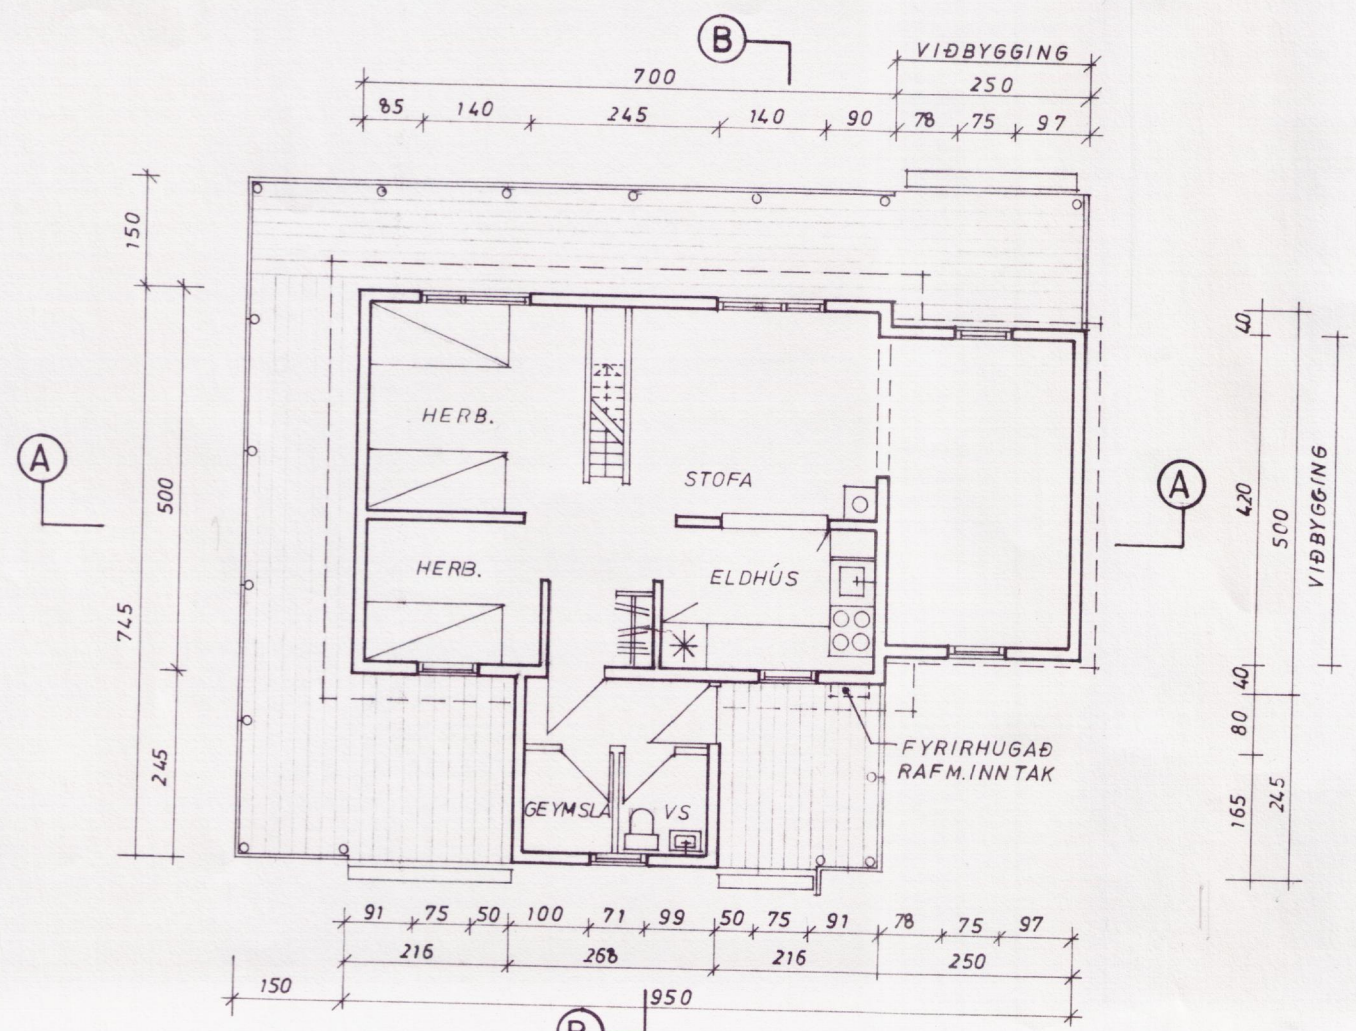

Hinnel Binarnay

GRUNNMYND 1:100

STÆÐIR BRÚTTO :		
	M ²	M ³
FYRIR BREYTINGU	41,6	145
EFTIR BREYTINGU	52,1	170
MISM. SAMT.	10,5	25

ÚTLIT NORÐ-AUSTUR 1:100

ÚTLIT NORÐ-VESTUR 1:100

SNEIÐING A-A 1:100

ÚTLIT SUÐ-VESTUR 1:100

ÚTLIT SUÐ-AUSTUR

SNEIÐING B-B 1:100

HESLILUNDUR 6 SUMARBÚSTAÐUR VEIÐILUNDI-ÞINGV. 05.001

TEIKN. SAMKV. UPPMÆLINGU - TILLAGA AÐ STÆKKUN	DAGS.	JÚNÍ 1989
GRUNNMYND - SNEIÐINGAR - ÚTLIT	KVARDI	1:100
GUÐMUNDUR ÞÓR STEINÞÓRSSON ARK. FAÍ	HANNAÐ	GÞS
	TEIKNAD	II