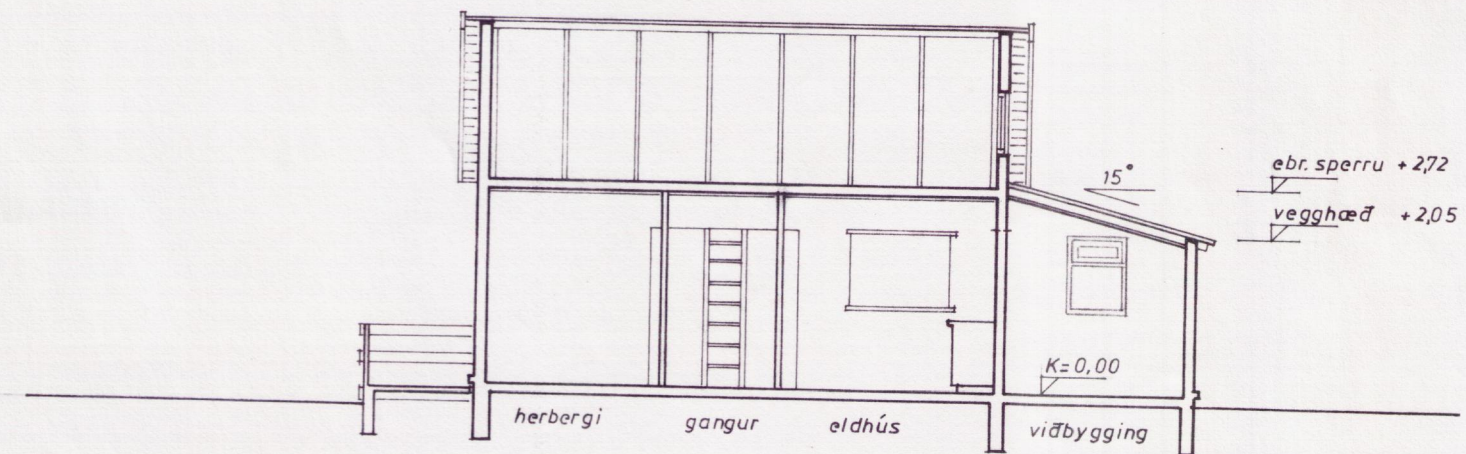

Hinnel Binarnay

GRUNNMYND 1:100

STÆÐIR BRÚTTO :		
	M ²	M ³
FYRIR BREYTINGU	41,6	145
EFTIR BREYTINGU	52,1	170
MISM. SAMT.	10,5	25

ÚTLIT NORÐ-AUSTUR 1:100

ÚTLIT NORÐ-VESTUR 1:100

SNEIÐING A-A 1:100

ÚTLIT SUÐ-VESTUR 1:100

ÚTLIT SUÐ-AUSTUR

SNEIÐING B-B 1:100

HESLILUNDUR 6 SUMARBÚSTAÐUR VEIÐILUNDI-ÞINGV. 05.001

TEIKN. SAMKV. UPPMÆLINGU - TILLAGA AÐ STÆKKUN	DAGS.	JÚNÍ 1989
GRUNNMYND - SNEIÐINGAR - ÚTLIT	KVARDI	1:100
GUÐMUNDUR ÞÓR STEINÞÓRSSON ARK. FAÍ	HANNAÐ	GÞS
	TEIKNAD	II