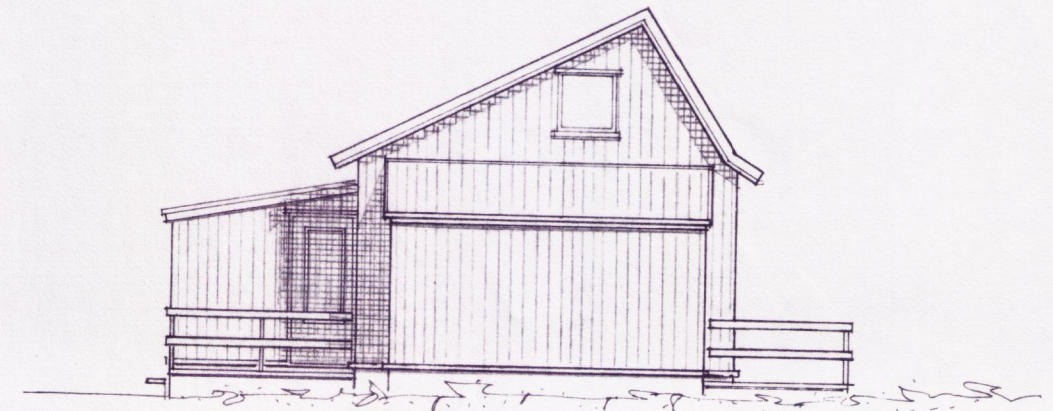

Hinnel Binarnay

GRUNNMYND 1:100

STÆÐIR BRÚTTO :		
	M ²	M ³
FYRIR BREYTINGU	41,6	145
EFTIR BREYTINGU	52,1	170
MISM. SAMT.	10,5	25

ÚTLIT NORÐ-AUSTUR 1:100

ÚTLIT NORÐ-VESTUR 1:100

SNEIÐING A-A 1:100

ÚTLIT SUÐ-VESTUR 1:100

ÚTLIT SUÐ-AUSTUR

SNEIÐING B-B 1:100

HESLILUNDUR 6 SUMARBÚSTAÐUR VEIÐILUNDI-ÞINGV. 05.001

TEIKN. SAMKV. UPPMÆLINGU - TILLAGA AÐ STÆKKUN	DAGS.	JÚNÍ 1989
GRUNNMYND - SNEIÐINGAR - ÚTLIT	KVARDI	1:100
GUÐMUNDUR ÞÓR STEINÞÓRSSON ARK. FAÍ	HANNAÐ	GÞS
	TEIKNAD	II