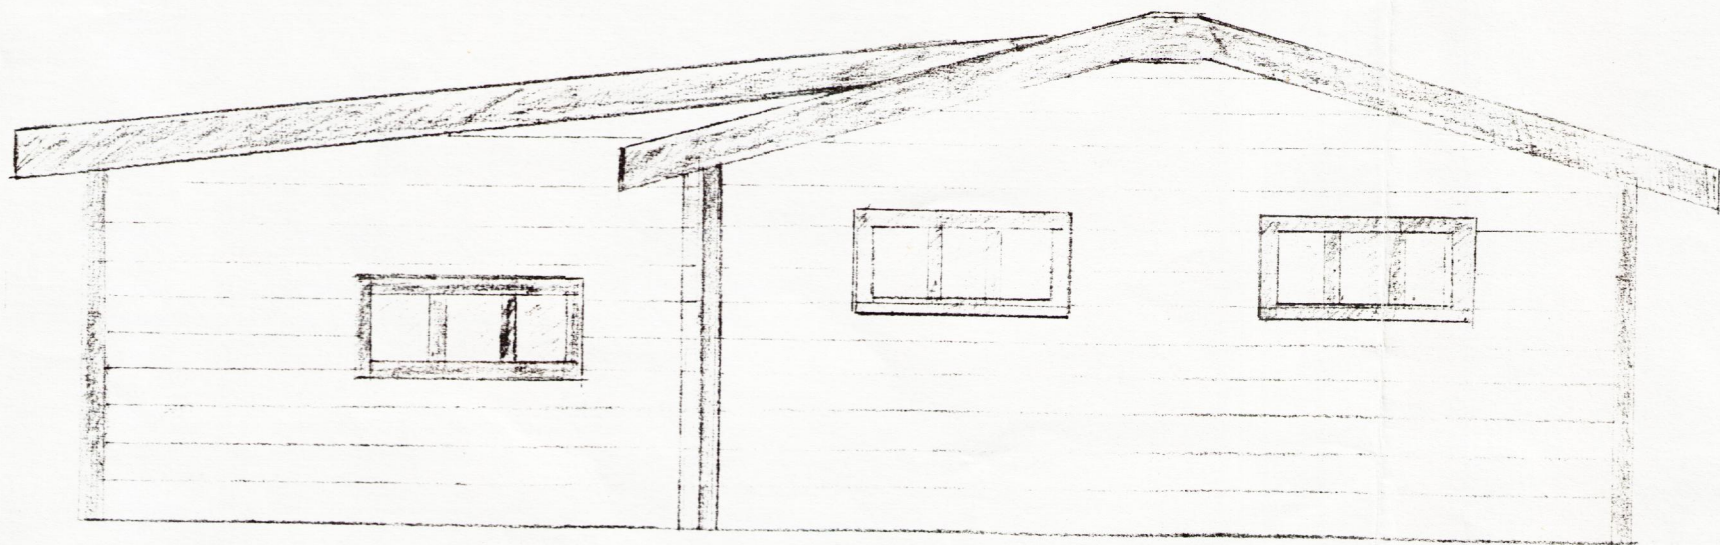

Riss af áætluðu útliti sumarhústaðar er stendur á löt
no. 7, við Hestilund í Miðfellslandi, Þingvöllum

Vestur

Nordur

Austur

Suður

M 1:50

Reykjavík 3/3 '87

Guðlaug Halldórsdóttir