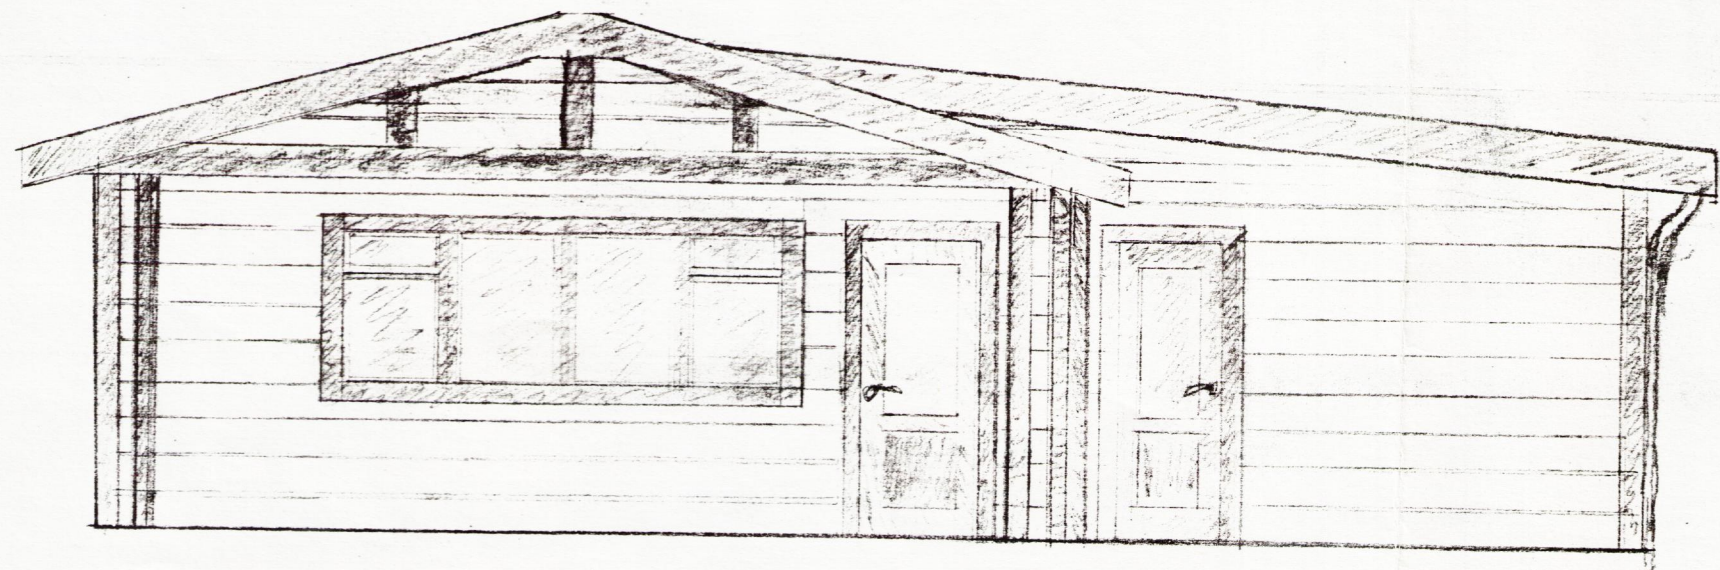

Riss af áætluðu útliti sumarhústaðar er stendur á löt
no. 7, við Hestilund í Miðfellslandi, Þingvöllum

Vestur

Nordur

Austur

Suður

M 1:50

Reykjavík 3/3 '87

Guðlaug Halldórsdóttir