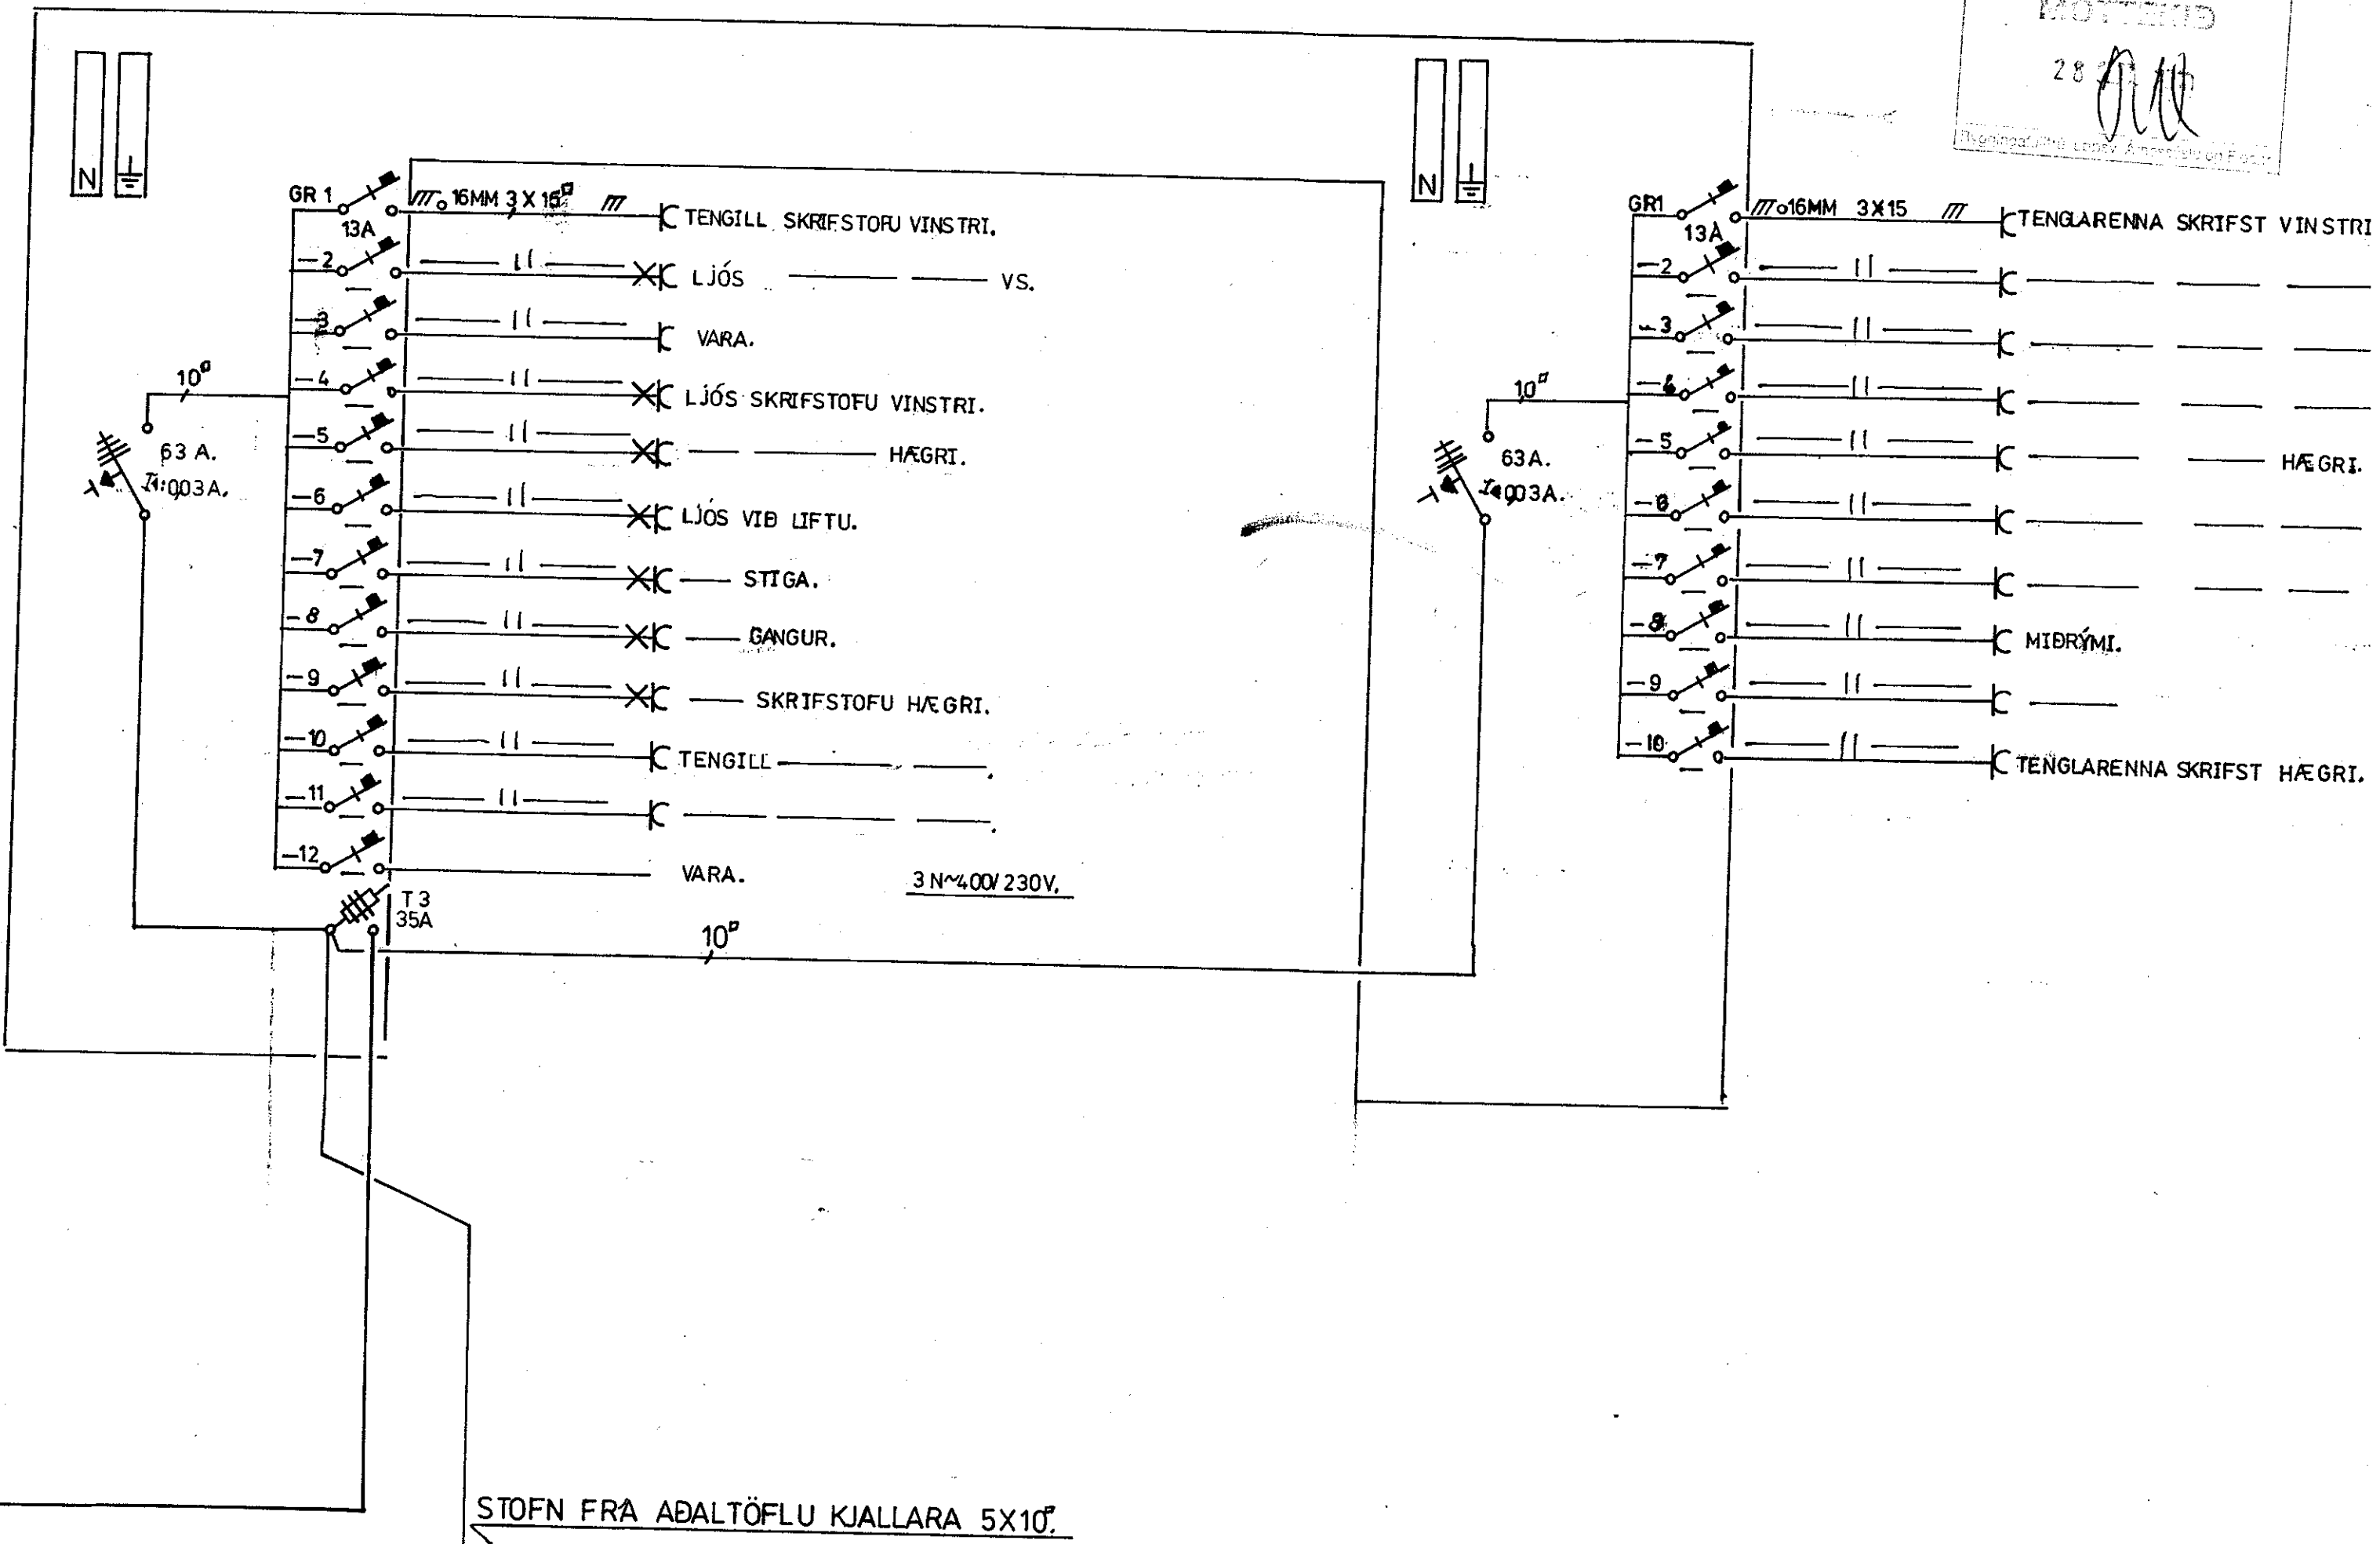

MÖTTEND
28
[Signature]

J.PJ LAUGARÁSI 1. BLÁSKÖGABYGGÐ S-4868845, 8937101.	
HÉRAÐSSKÓLINN Á LAUGARVATNI.	BL 4AF4.
EINLÍNUMYNDIR TÖFLU T2, T3.	TEIKN J.PJ.
R A F L Ö G N.	JÚNÍ 2010.
SAMP: <i>Jens Peter Johannsson</i>	NR 007.