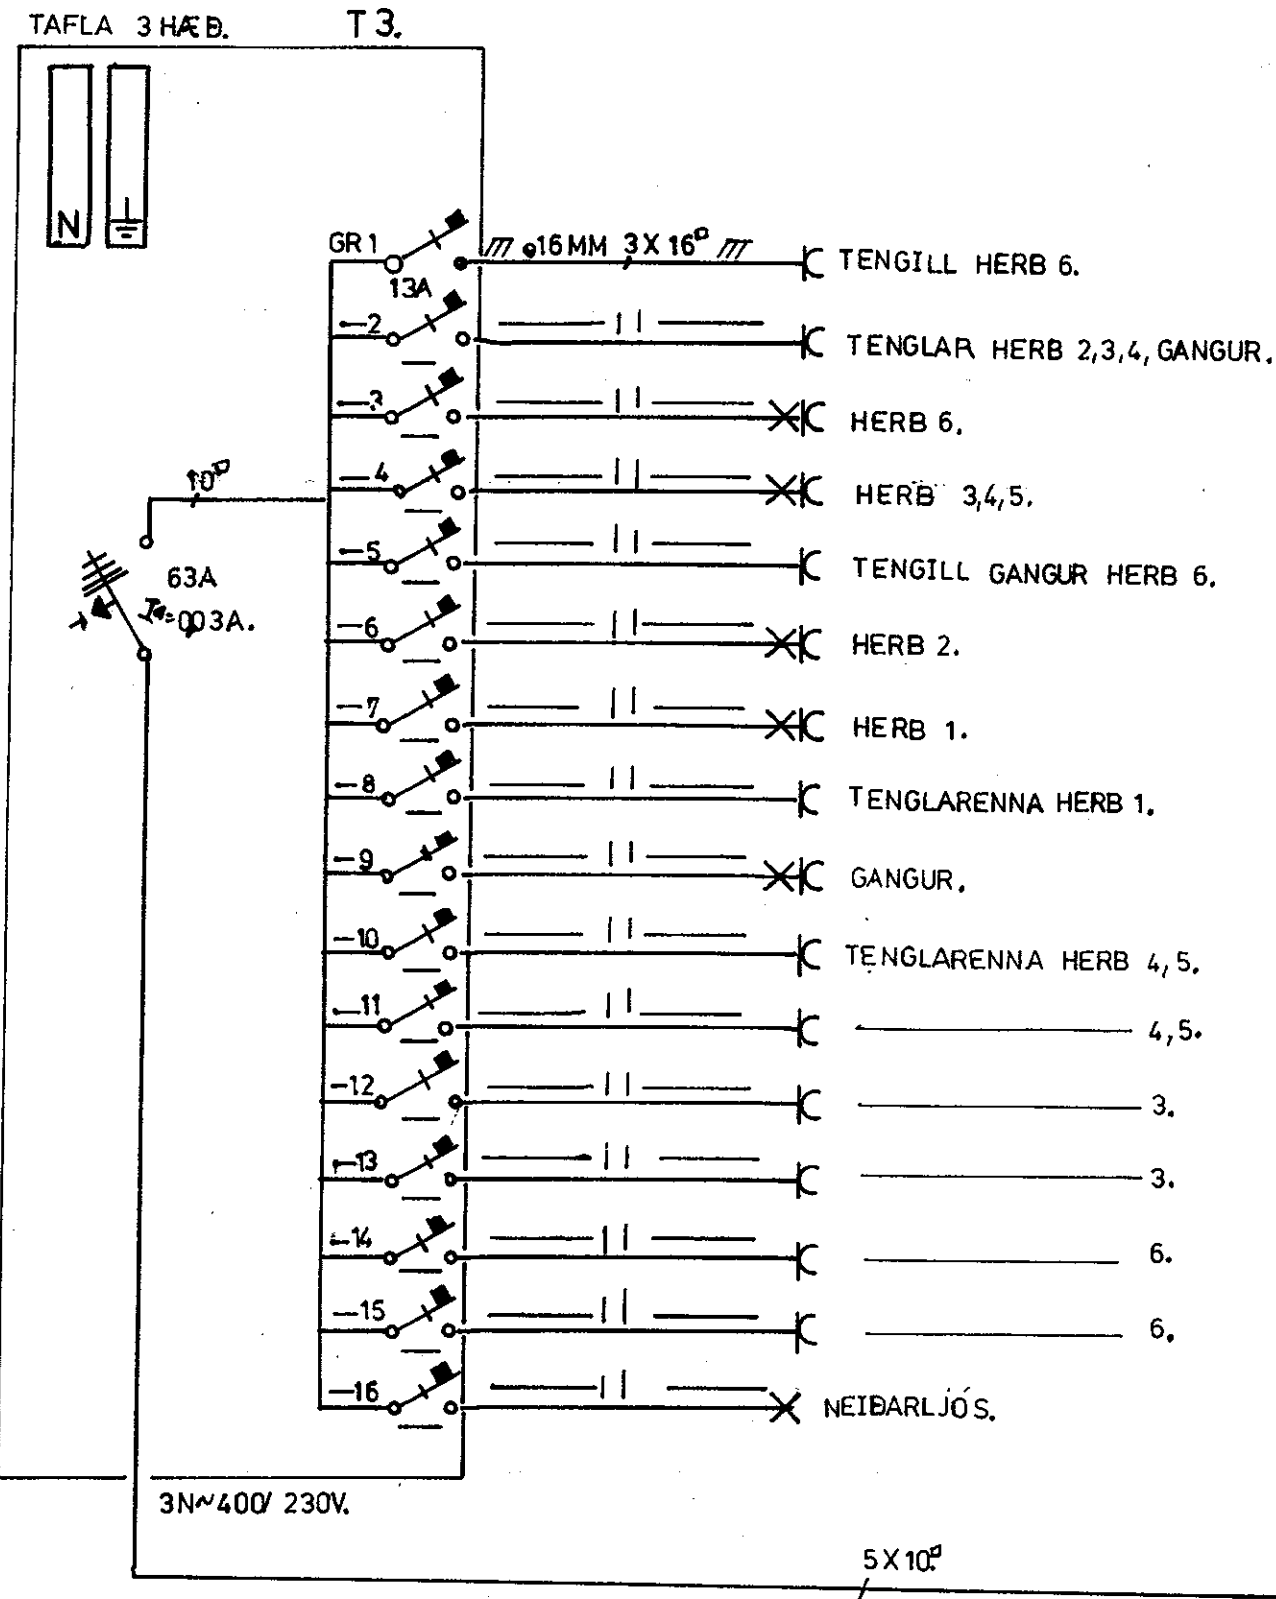

MÖTTEND
28
[Signature]

J.PJ LAUGARÁSI 1. BLÁSKÖGABYGGÐ S-4868845, 8937101.	
HÉRAÐSSKÓLINN Á LAUGARVATNI.	BL 4AF4.
EINLÍNUMYNDIR TÖFLU T2, T3.	TEIKN J.PJ.
R A F L Ö G N.	JÚNÍ 2010.
SAMP: <i>Jens Peter Johannsson</i>	NR 007.