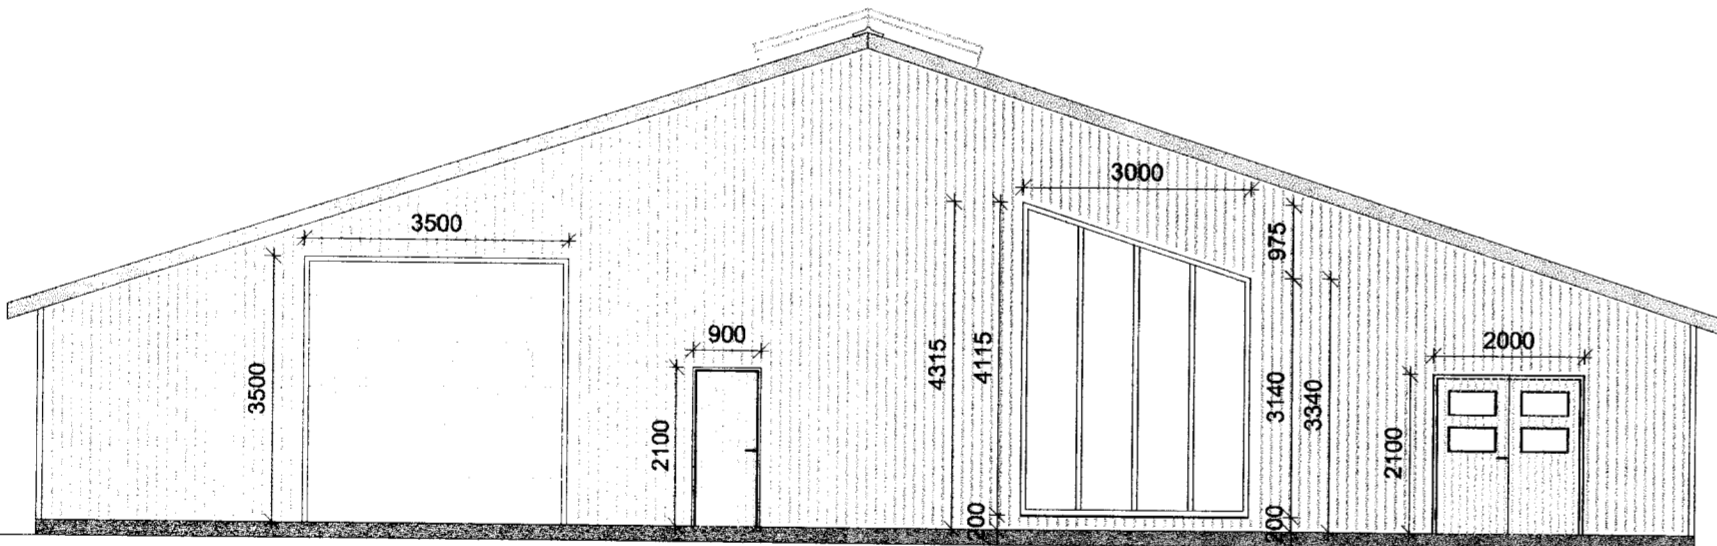

ÚTLIT
VESTUR