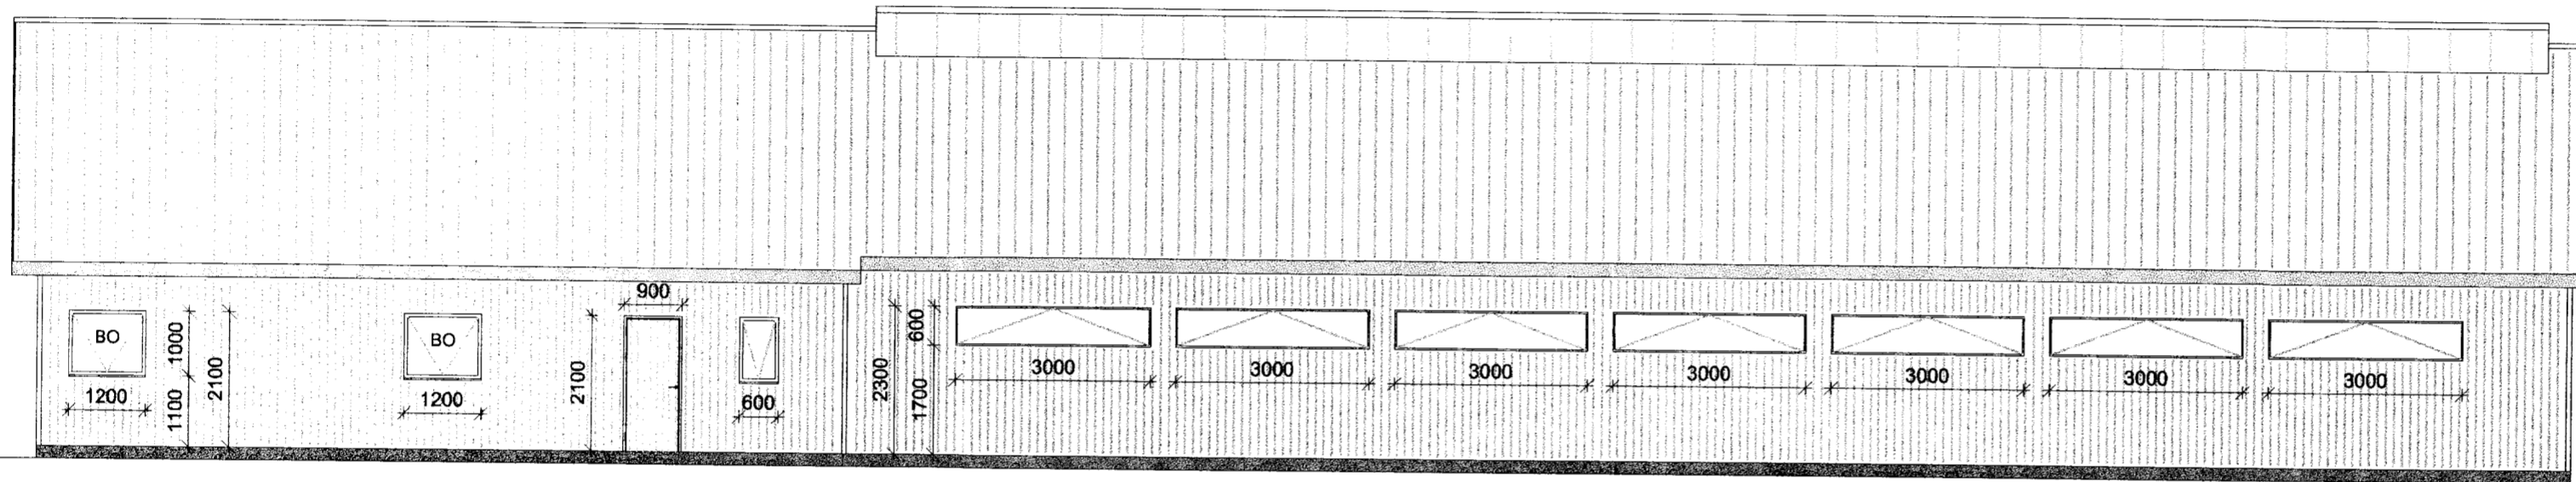

ÚTLIT
SUÐUR