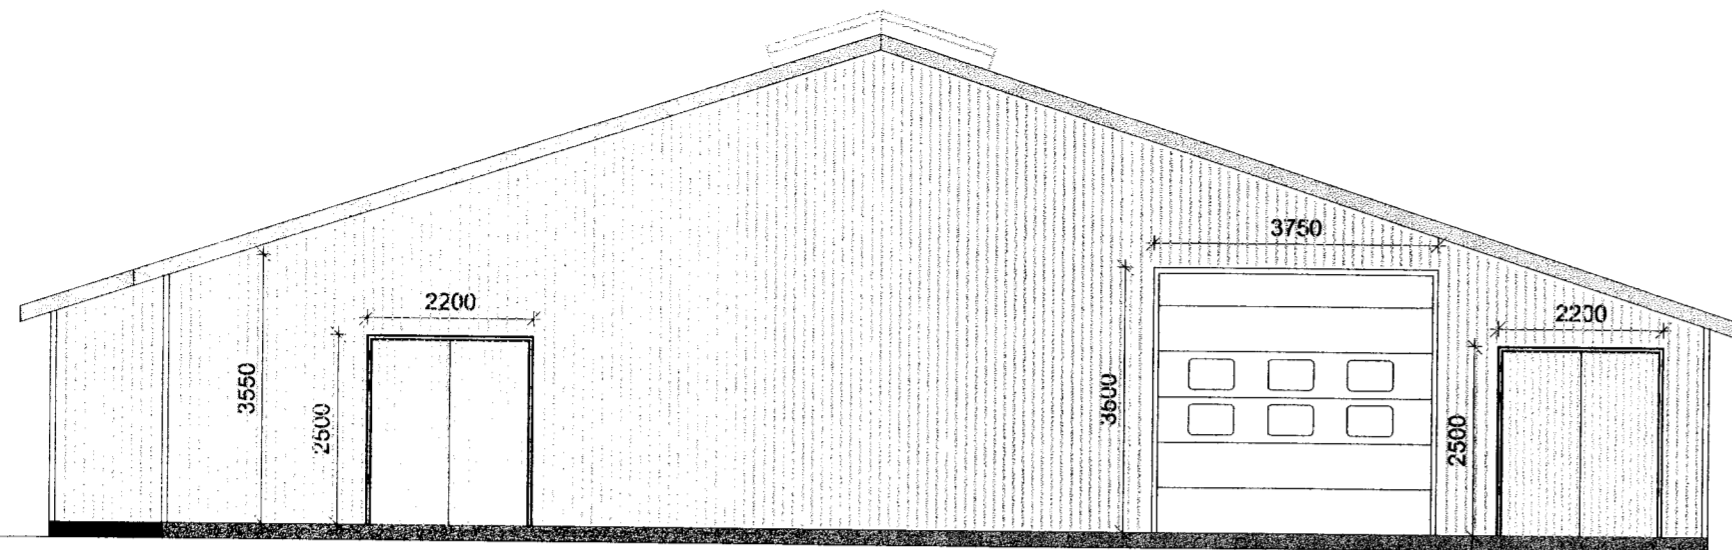

Skipulags- og byggingarfulltrúi Lögsvæla bs.
Sampykkt
23 SEPT. 2014
Ólafur Torgeirsson
Byggingarfulltrúi

ÚTLIT
AUSTUR