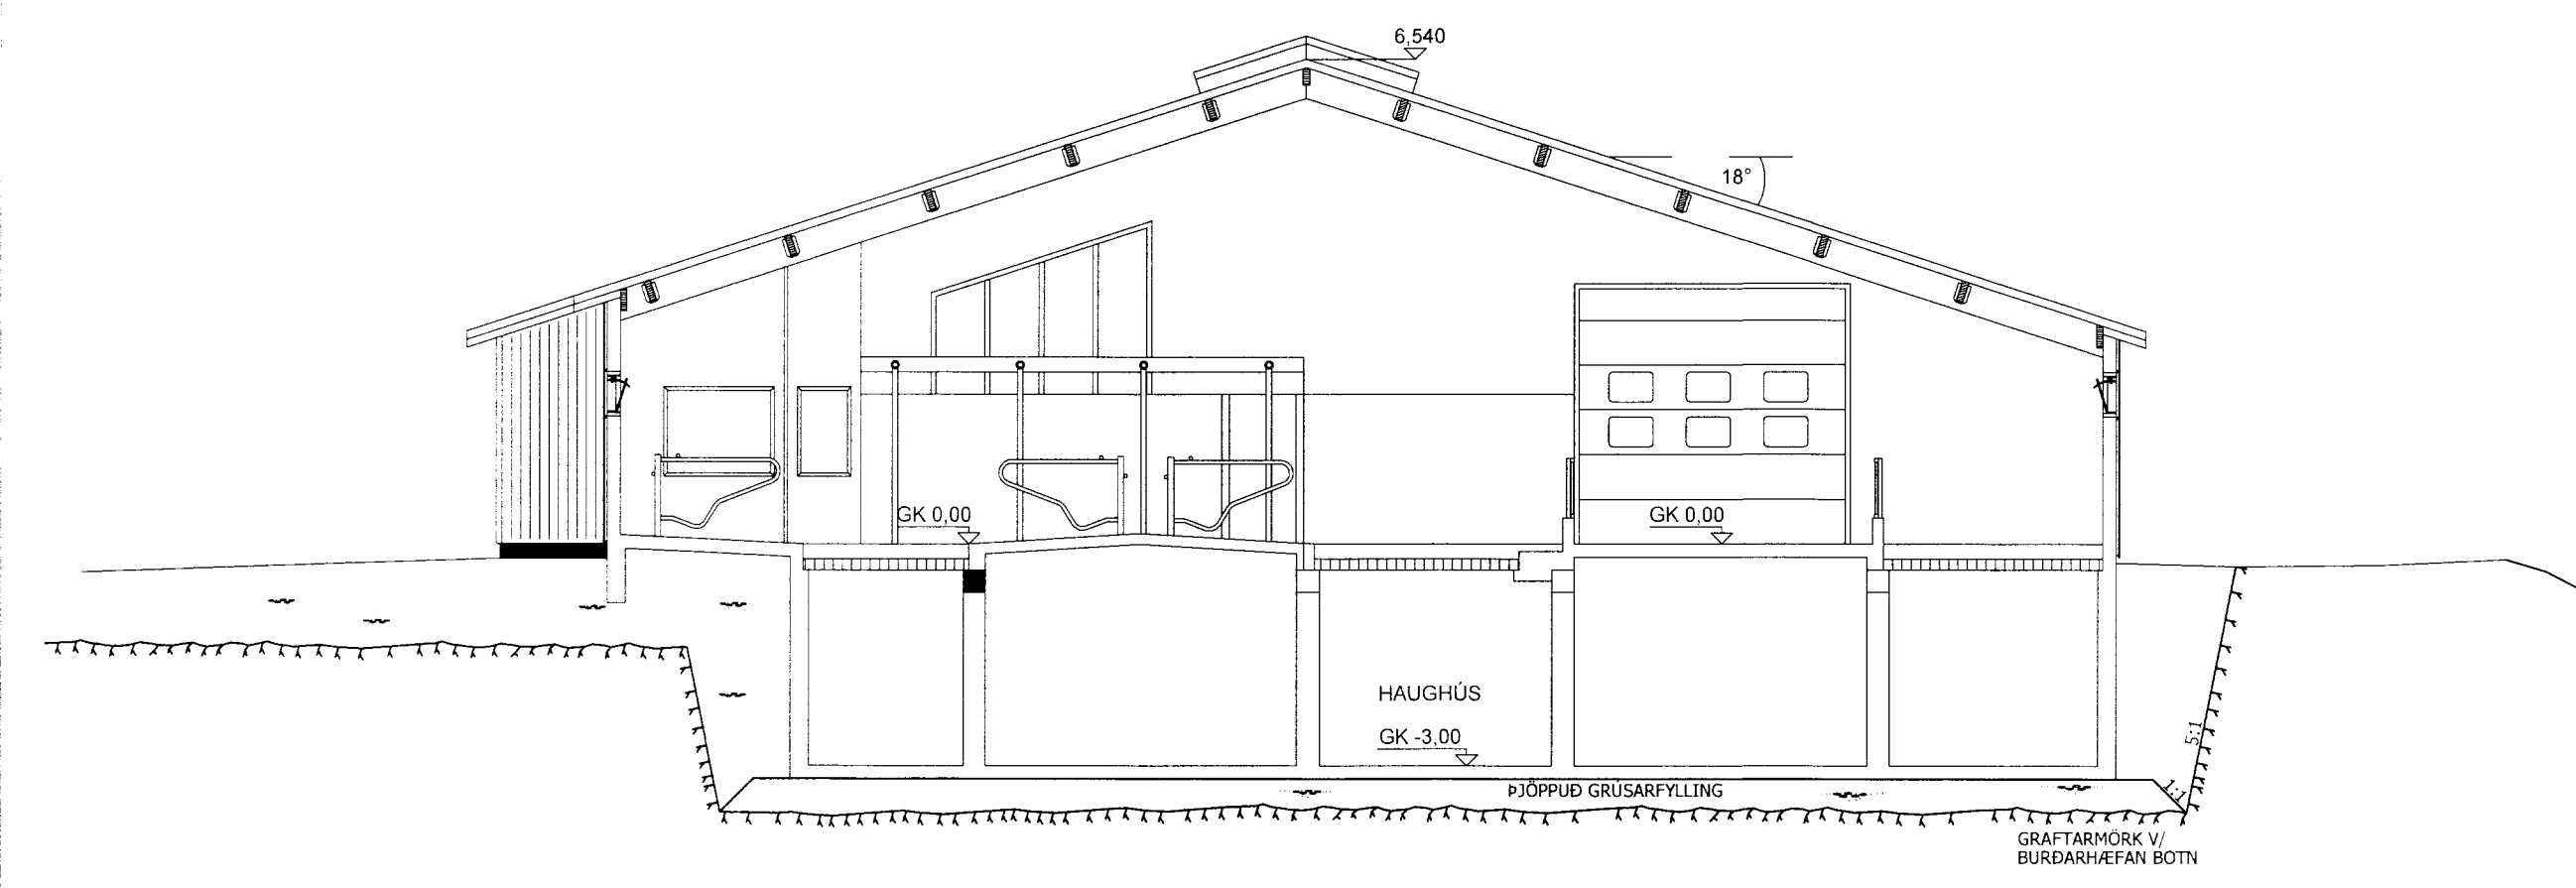

GRUNNMYND

Birgir Leó kt:200270-5179

Hjálmsstaðir í Laugardal
 Burðarvirki MKv
 Grunnmynd kjallara 1:50
 Sníð og deili 1:20
 Grundun

HANNAÐ: BLO TEIKNAD: BLO BLADSTÆRD: A1 DAGS: September 2014
 SLÖÐ Í GEYMSLU: HJA-20.dwg VERKNR: 14-019 BL.NR: 201