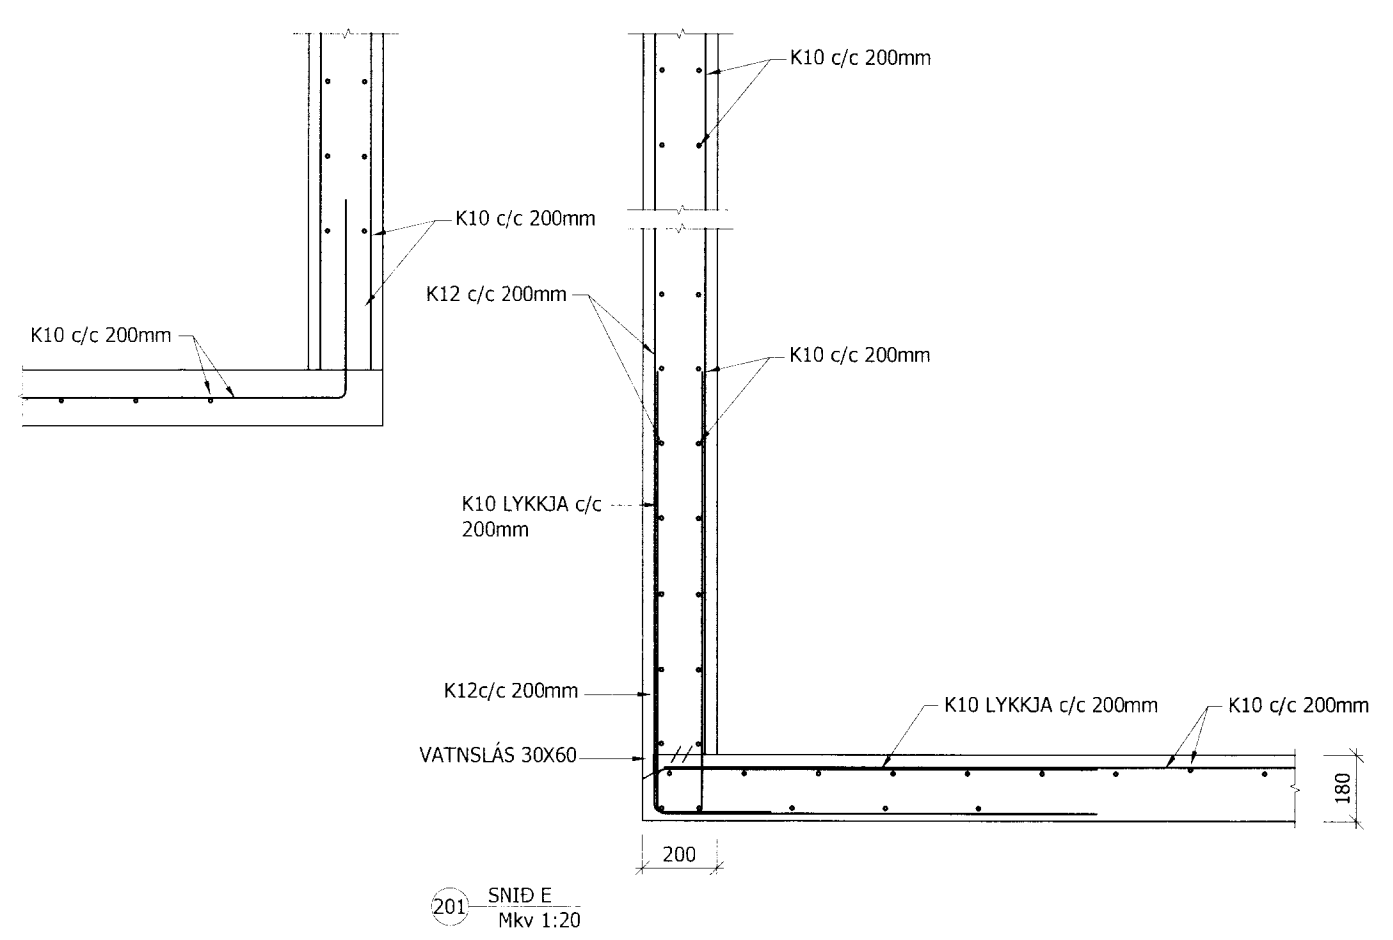

GRUNNMYND

Birgir Leó kt:200270-5179

Hjálmsstaðir í Laugardal
 Burðarvirki MKv
 Grunnmynd kjallara 1:50
 Sníð og deili 1:20
 Grundun

HANNAÐ: BLO TEIKNAD: BLO BLADSTÆRD: A1 DAGS: September 2014
 SLÖÐ Í GEYMSLU: HJA-20.dwg VERKNR: 14-019 BL.NR: 201