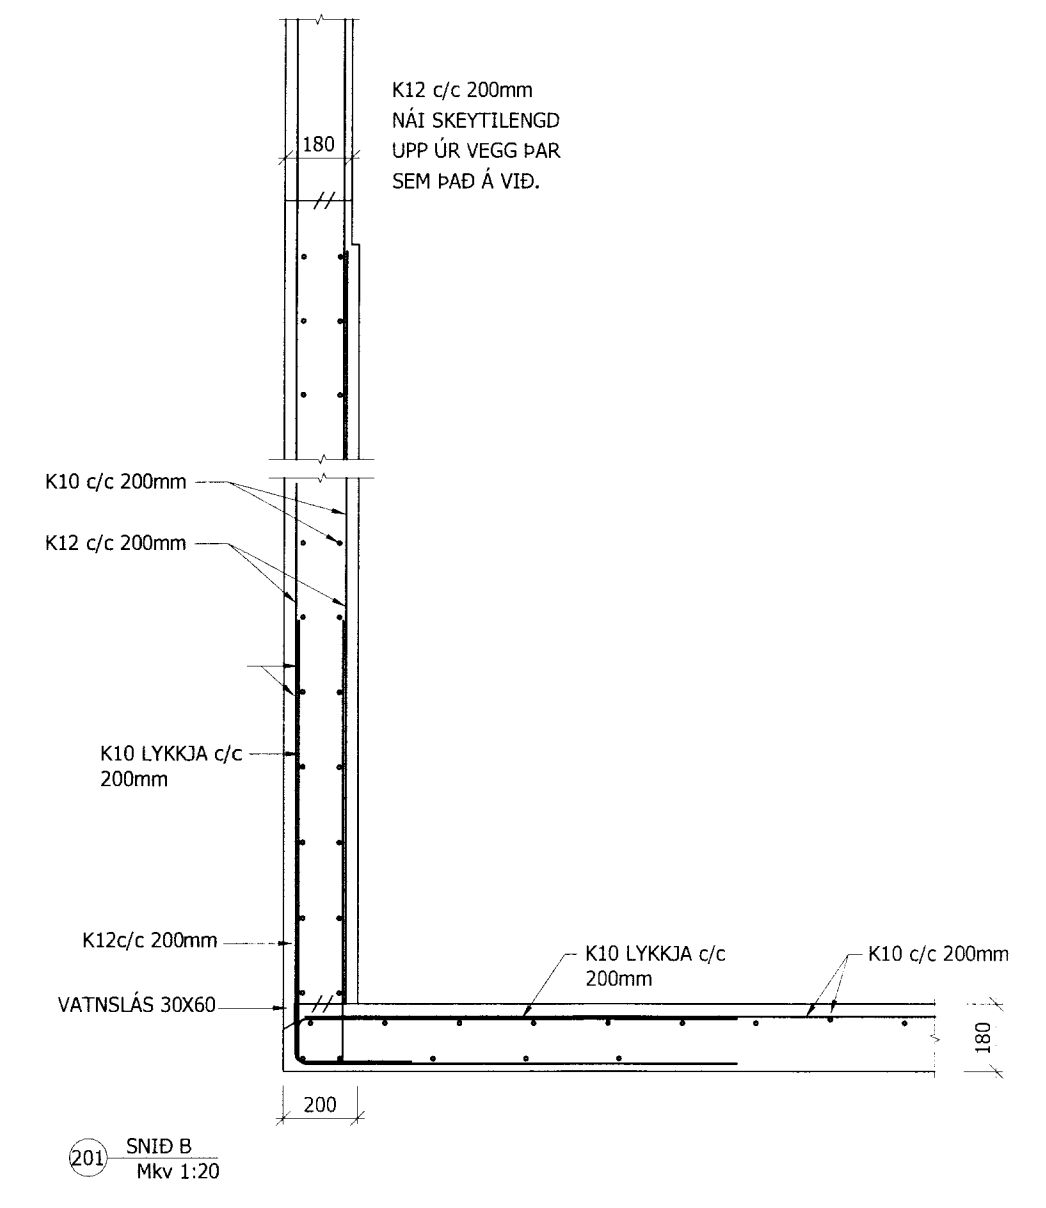

GRUNNMYND

Birgir Leó kt:200270-5179

Hjálmsstaðir í Laugardal
 Burðarvirki MKv
 Grunnmynd kjallara 1:50
 Sníð og deili 1:20
 Grundun

HANNAÐ: BLO TEIKNAD: BLO BLADSTÆRD: A1 DAGS: September 2014
 SLÖÐ Í GEYMSLU: HJA-20.dwg VERKNR: 14-019 BL.NR: 201