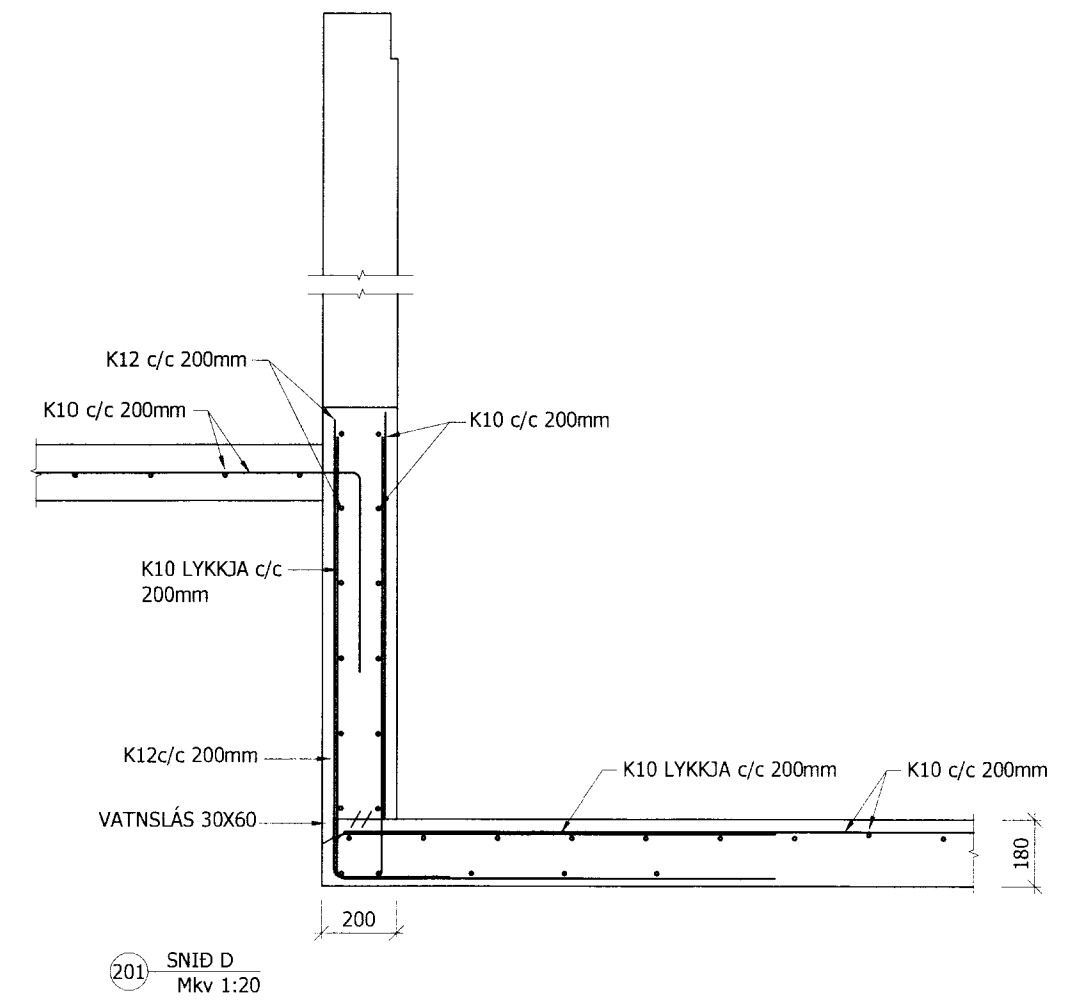

GRUNNMYND

Birgir Leó kt:200270-5179

Hjálmsstaðir í Laugardal
 Burðarvirki MKv
 Grunnmynd kjallara 1:50
 Sníð og deili 1:20
 Grundun

HANNAÐ: BLO TEIKNAD: BLO BLADSTÆRD: A1 DAGS: September 2014
 SLÖÐ Í GEYMSLU: HJA-20.dwg VERKNR: 14-019 BL.NR: 201