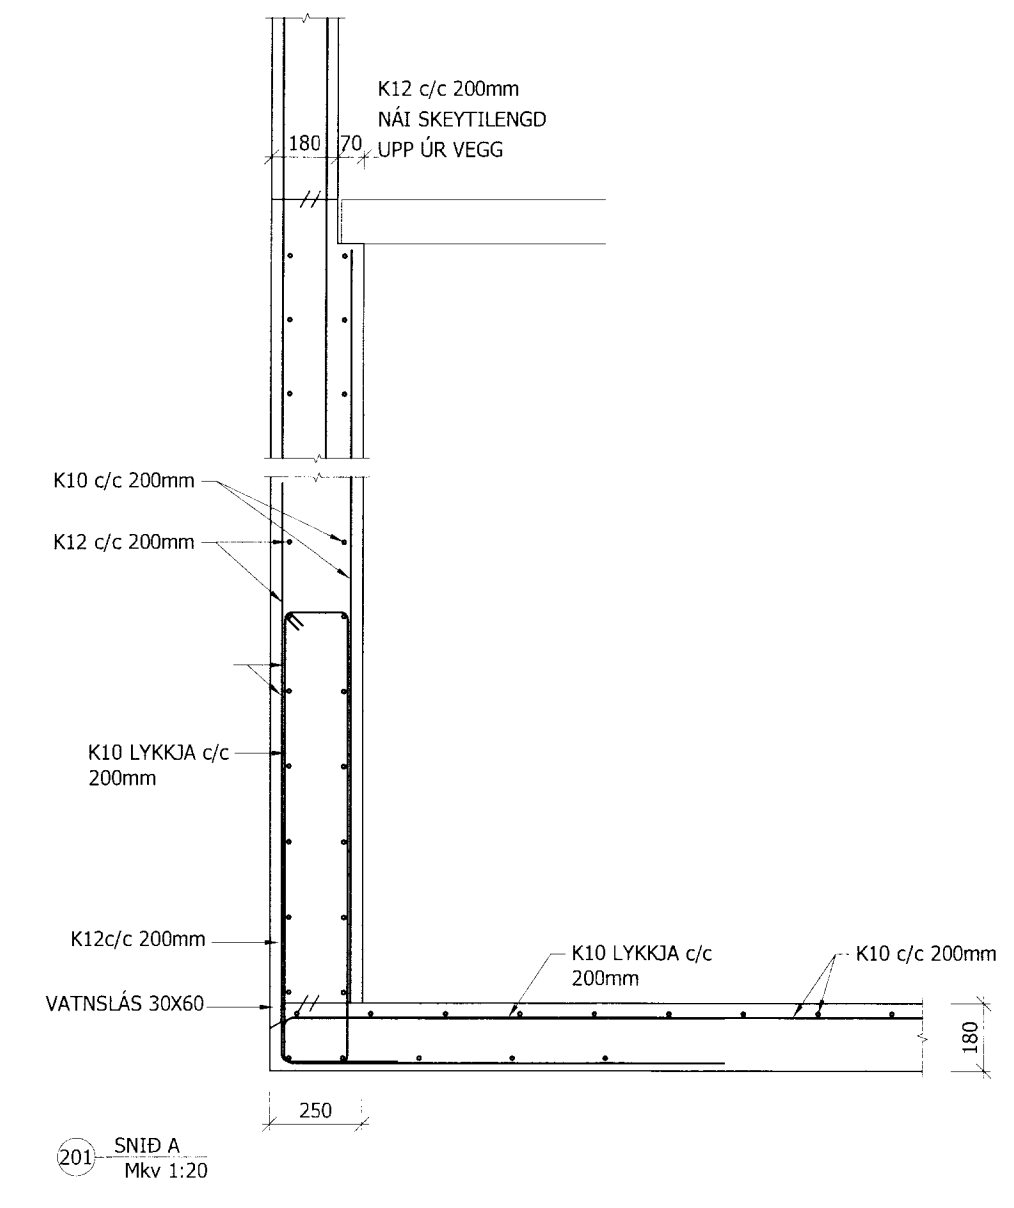

GRUNNMYND

Birgir Leó kt:200270-5179

Hjálmsstaðir í Laugardal
 Burðarvirki MKv
 Grunnmynd kjallara 1:50
 Sníð og deili 1:20
 Grundun

HANNAÐ: BLO TEIKNAD: BLO BLADSTÆRD: A1 DAGS: September 2014
 SLÖÐ Í GEYMSLU: HJA-20.dwg VERKNR: 14-019 BL.NR: 201