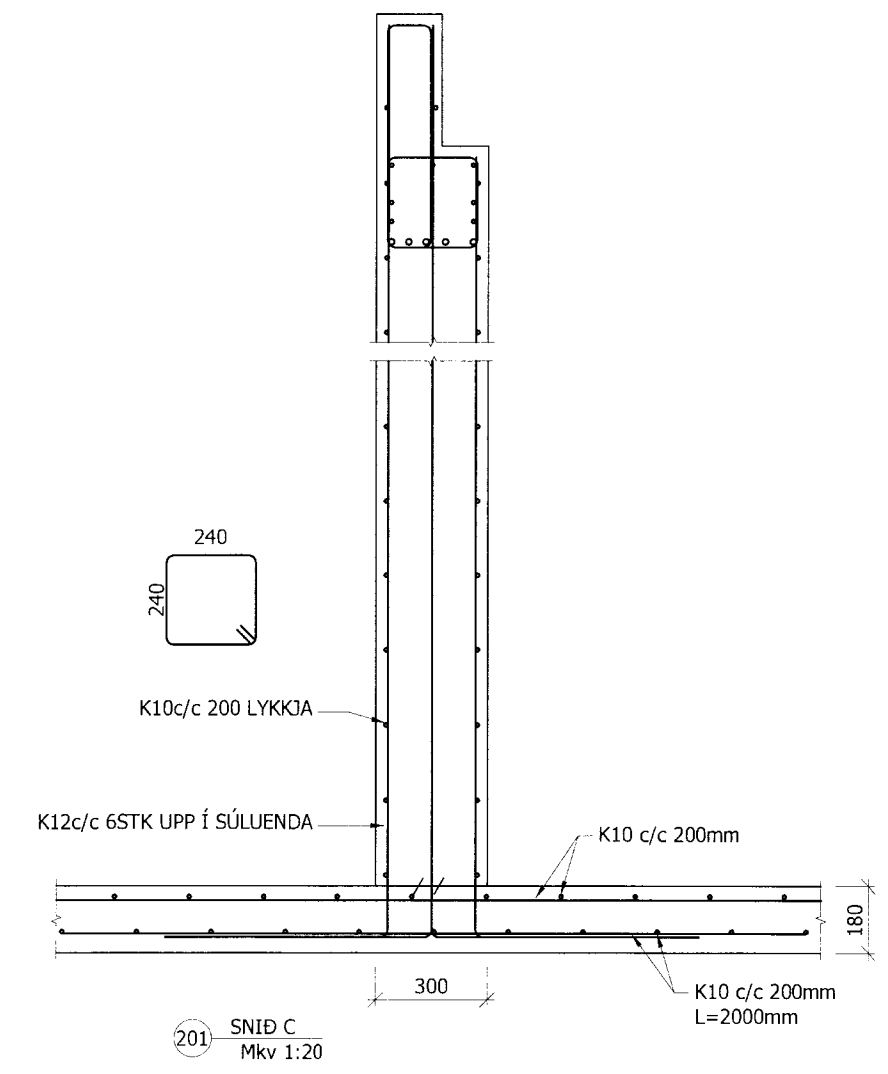

GRUNNMYND

Birgir Leó kt:200270-5179

Hjálmsstaðir í Laugardal
 Burðarvirki MKv
 Grunnmynd kjallara 1:50
 Sníð og deili 1:20
 Grundun

HANNAÐ: BLO TEIKNAD: BLO BLADSTÆRD: A1 DAGS: September 2014
 SLÖÐ Í GEYMSLU: HJA-20.dwg VERKNR: 14-019 BL.NR: 201